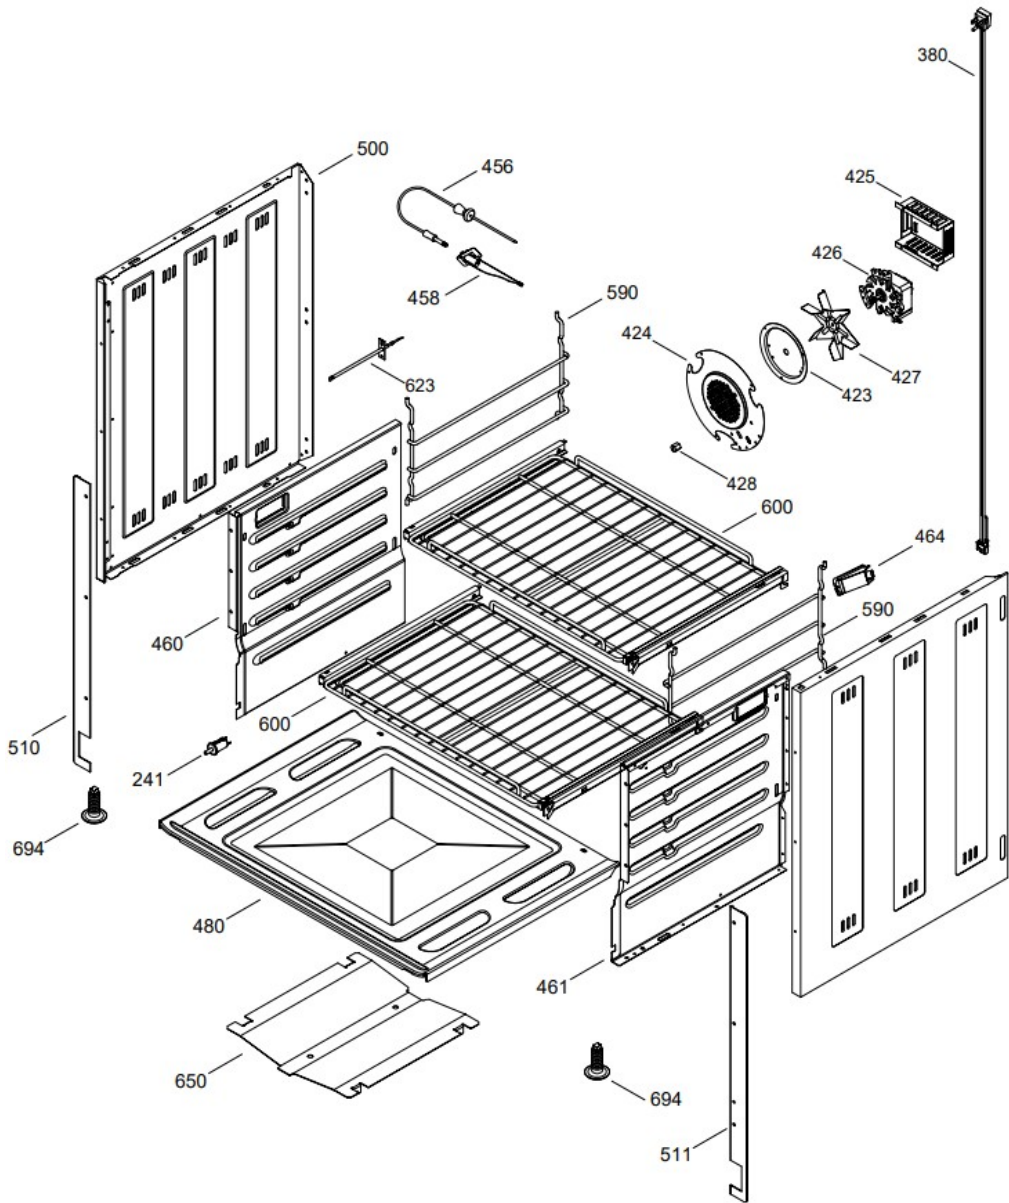

Distribuidor Autorizado

SurteRápido.com

Venta de Refacciones
Electrodomesticas

Horno Mabe HG9001U0A

GABINETE/ BODY PARTS

HG9001U0A