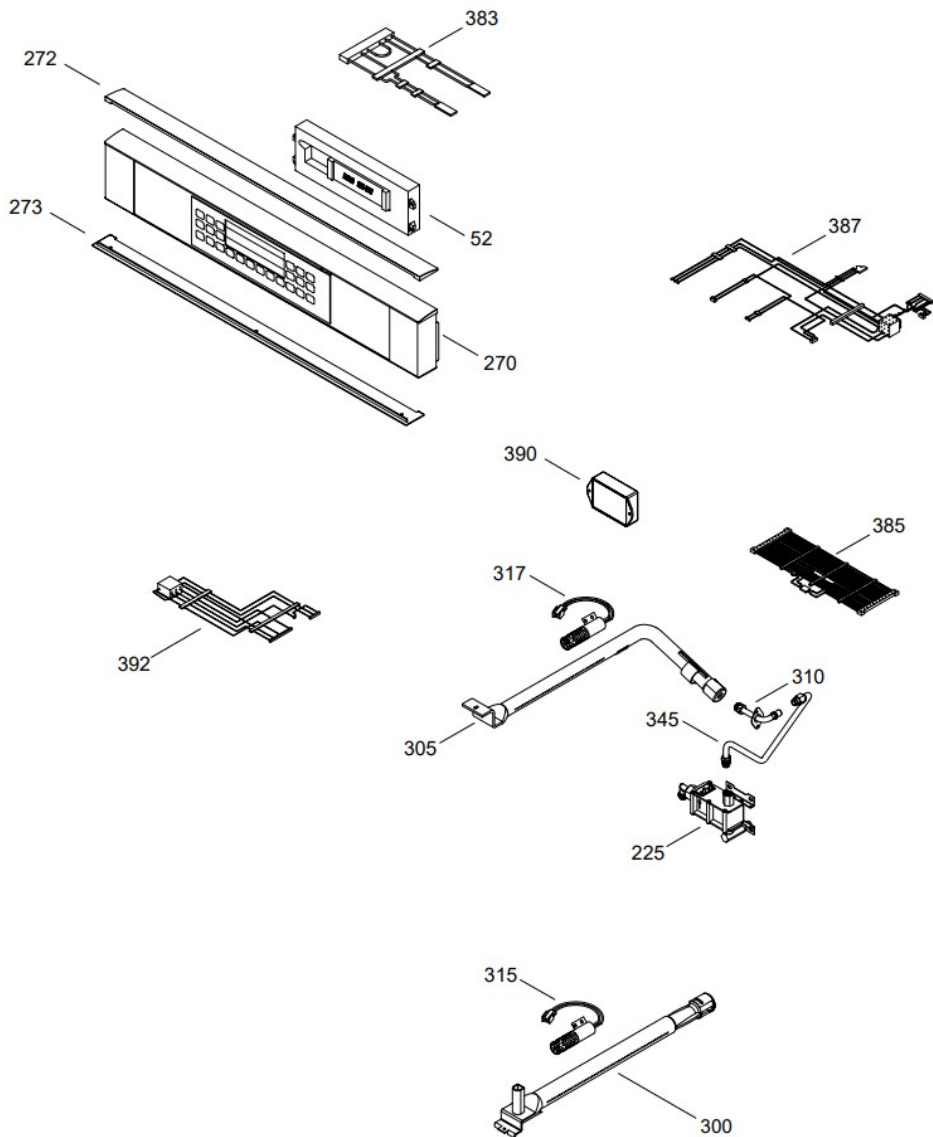

Distribuidor Autorizado

SurteRápido.com

Venta de Refacciones
Electrodomesticas

Horno Mabe HG9001U0A

PANEL DE CONTROL Y SISTEMA DE GAS CONTROL PANEL & SYSTEM GAS

HG9001U0A