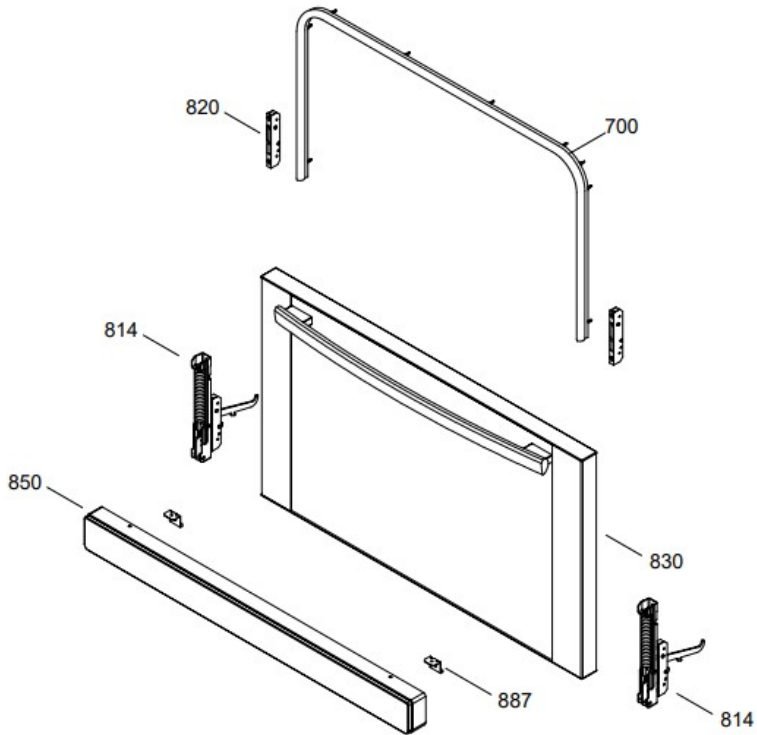

Venta de Refacciones
Electrodomesticas

Horno Mabe HG9001U0A

GABINETE/ BODY PARTS

HG9001U0A

Distribuidor Autorizado

SurteRápido.com

Venta de Refacciones
Electrodomesticas

Horno Mabe HG9001U0A

PUERTA / DOOR PARTS

HG9001U0A

Distribuidor Autorizado

SurteRápido.com

Venta de Refacciones
Electrodomesticas

Horno Mabe HG9001U0A

Guía	Componente	Descripción
52	183D7517P001	CONTROL GLASS TOUCH
225	223C4414G001	VALVULA DE SEGURIDAD
241	223C4403P001	INTERRUPTOR
271	183D7650G006	PANEL DE CONTROL ENSAM
272	222D1206P001	TAPA SUP. FRENTE PERILLAS
273	222D1207P001	TAPA INF. FRENTE PERILLAS
300	183D7359G002	QUEMADOR HORNO
305	181D7528G001	QUEMADOR ASADOR ENS.
310	317B6898P002	CODO ASADOR
315	205C1398G003	GLOWBAR CARBO HORNO
317	205C1398G002	GLOWBAR CARBO ASADOR
345	183D9178P001	TUBO ALI. ASADOR
380	183D8076P001	CABLE TOMACORRIENTE
380	183D9079P001	CABLE TOMACORRIENTE
383	183D7469G004	ARNES CAJA QUEMADORES
385	223C3437G004	ARNES INTERFACE
385	NLA	ARNES INTERFACE
387	183D7519G005	ARNES PRINCIPAL
387	NLA	ARNES PRINCIPAL
390	223C4508P001	MODULO DIMMER
392	183D7469G003	ARNES CAJA QUEMADORES
423	223C3442P001	SOPORTE VENTILADOR
424	183D6195P006DB	CUBIERTA VENTILA AZ. ELEGANTE
425	223C3448P003	CUBIERTA MOTOR
426	183D6196P003	MOTOR DE CONVECCION
427	205C2262P001	ASPAS VENTILADOR
428	245B2002P001	TUERCA VENTILADOR
456	406C657P004	TERMISTOR DE Sonda