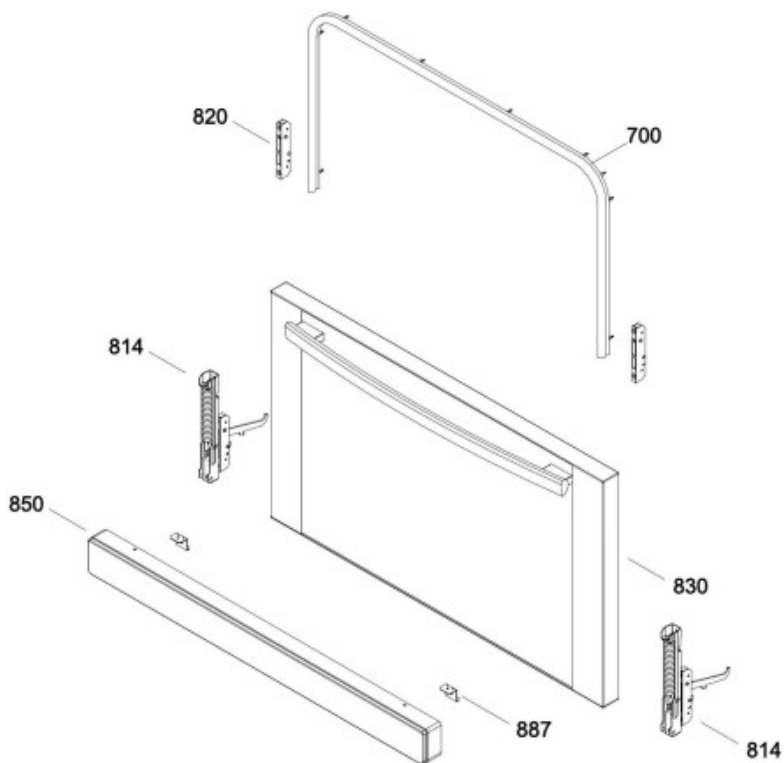

Venta de Refacciones
Electrodomesticas

Horno Mabe HG9001U1A

GABINETE/ BODY PARTS

HG9001K1A
HG9001U1A

Distribuidor Autorizado

SurteRápido.com

Venta de Refacciones
Electrodomesticas

Horno Mabe HG9001U1A

PUERTA / DOOR PARTS

HG9001K1A
HG9001U1A

Distribuidor Autorizado

SurteRápido.com

Venta de Refacciones
Electrodomesticas

Horno Mabe HG9001U1A

Guía	Componente	Descripción
52	183D7517P001	CONTROL GLASS TOUCH
225	223C4414G001	VALVULA DE SEGURIDAD
241	223C4403P001	INTERRUPTOR
271	183D7650G010	PANEL CONTROL ENSAMBLE
272	222D1206P001	TAPA SUP. FRENTE PERILLAS
273	222D1207P001	TAPA INF. FRENTE PERILLAS
300	183D7359G002	QUEMADOR HORNO
305	181D7528G001	QUEMADOR ASADOR ENS.
310	317B6898P002	CODO ASADOR
315	205C1398G003	GLOWBAR CARBO HORNO
317	205C1398G002	GLOWBAR CARBO ASADOR
345	183D9178P001	TUBO ALI. ASADOR
380	183D8076P001	CABLE TOMACORRIENTE
380	183D9079P001	CABLE TOMACORRIENTE
383	183D7469G004	ARNES CAJA QUEMADORES
385	223C3437G004	ARNES INTERFACE
385	NLA	ARNES INTERFACE
388	183D7519G005	ARNES PRINCIPAL
388	NLA	ARNES PRINCIPAL
390	223C4508P001	MODULO DIMMER
392	183D7469G003	ARNES CAJA QUEMADORES
423	223C3442P001	SOPORTE VENTILADOR
424	183D6195P006DB	CUBIERTA VENTILA AZ. ELEGANTE
425	223C3448P003	CUBIERTA MOTOR
426	183D6196P003	MOTOR DE CONVECCION
427	205C2262P001	ASPAS VENTILADOR
428	245B2002P001	TUERCA VENTILADOR
456	406C657P004	TERMISTOR DE SONDA