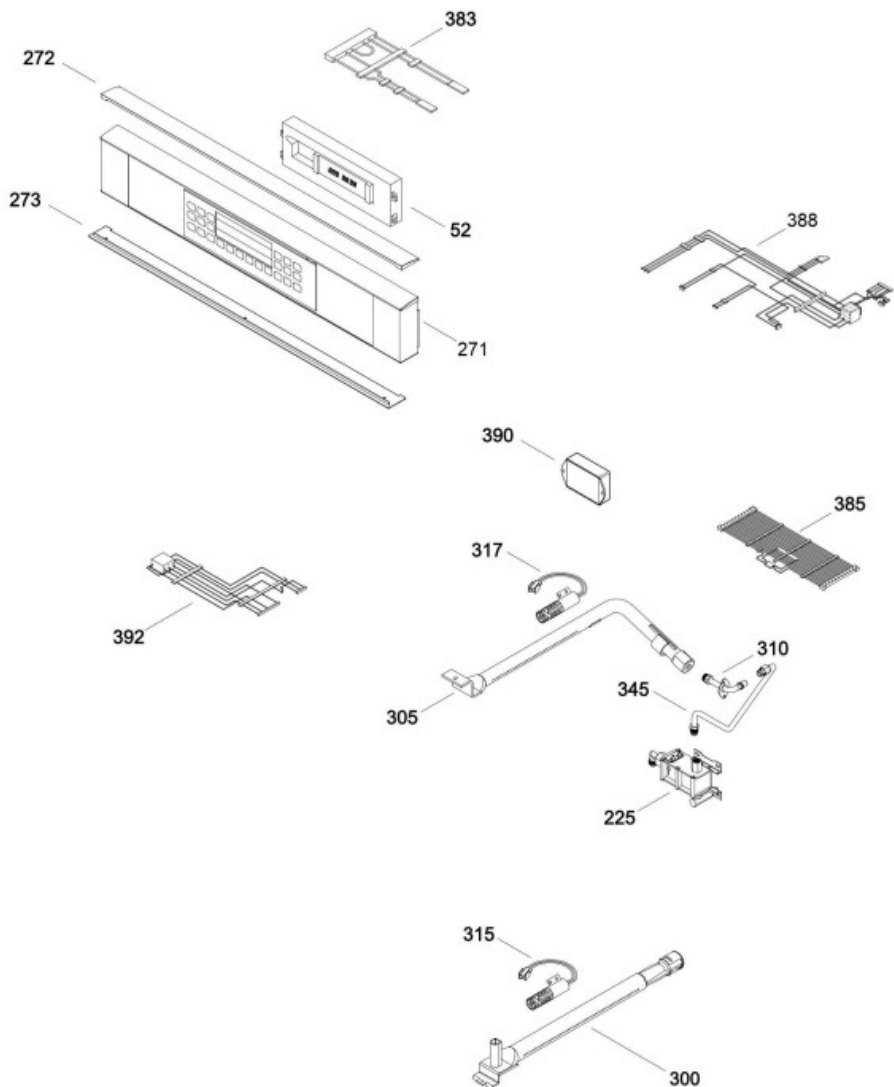

Distribuidor Autorizado

SurteRápido.com

Venta de Refacciones
Electrodomesticas

Horno Mabe HG9001U1A

PANEL DE CONTROL Y SISTEMA DE GAS
CONTROL PANEL & SYSTEM GAS

HG9001K1A
HG9001U1A