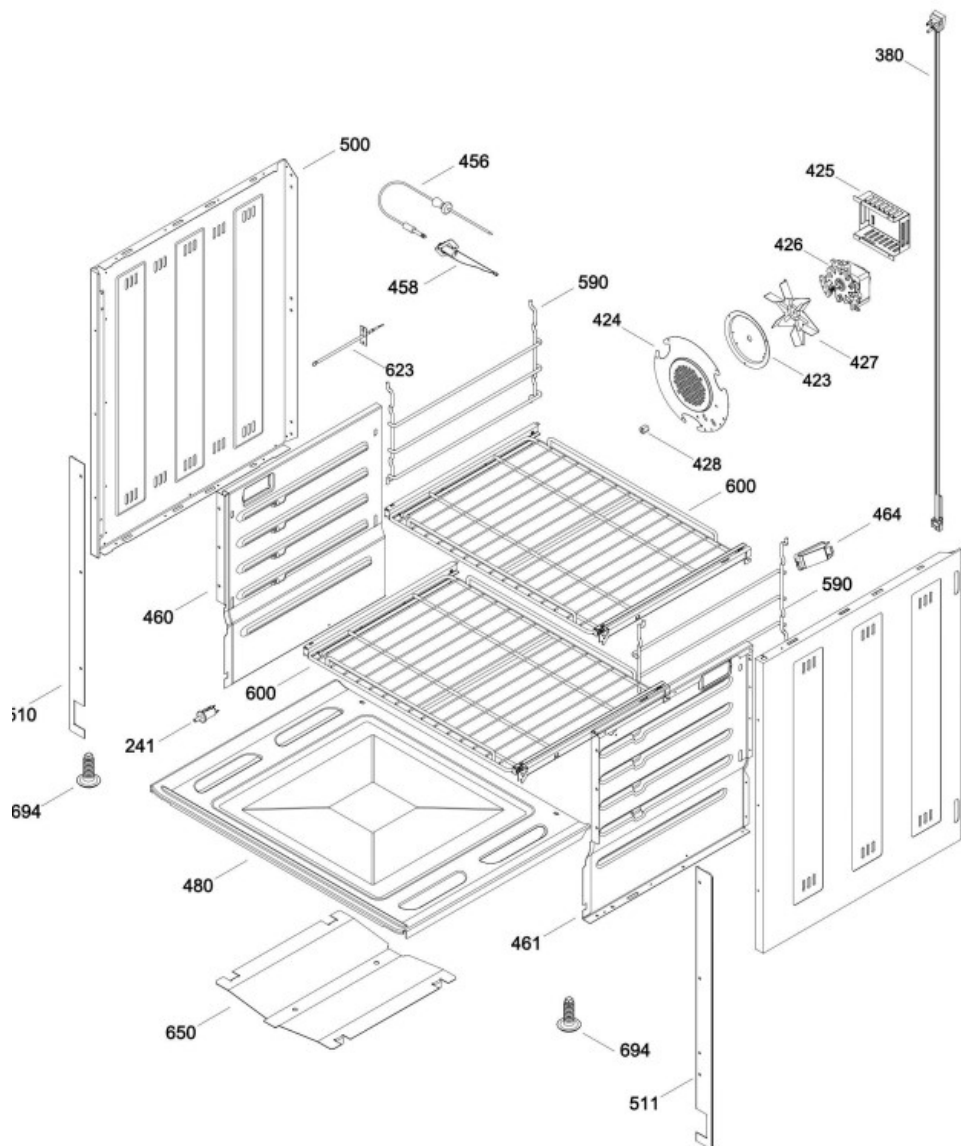

Venta de Refacciones
Electrodomesticas

Horno Mabe HG9001U1A

GABINETE/ BODY PARTS

HG9001K1A
HG9001U1A

Distribuidor Autorizado

SurteRápido.com

Venta de Refacciones
Electrodomesticas

Horno Mabe HG9001U1A

PUERTA / DOOR PARTS

HG9001K1A
HG9001U1A

Distribuidor Autorizado

SurteRápido.com

Venta de Refacciones
Electrodomesticas

Horno Mabe HG9001U1A

Guía	Componente	Descripción
52	183D7517P001	CONTROL GLASS TOUCH
225	223C4414G001	VALVULA DE SEGURIDAD
241	223C4403P001	INTERRUPTOR
271	183D7650G010	PANEL CONTROL ENSAMBLE
272	222D1206P001	TAPA SUP. FRENTE PERILLAS
273	222D1207P001	TAPA INF. FRENTE PERILLAS
300	183D7359G002	QUEMADOR HORNO
305	181D7528G001	QUEMADOR ASADOR ENS.
310	317B6898P002	CODO ASADOR
315	205C1398G003	GLOWBAR CARBO HORNO
317	205C1398G002	GLOWBAR CARBO ASADOR
345	183D9178P001	TUBO ALI. ASADOR
380	183D8076P001	CABLE TOMACORRIENTE
380	183D9079P001	CABLE TOMACORRIENTE
383	183D7469G004	ARNES CAJA QUEMADORES
385	223C3437G004	ARNES INTERFACE
385	NLA	ARNES INTERFACE
388	183D7519G005	ARNES PRINCIPAL
388	NLA	ARNES PRINCIPAL
390	223C4508P001	MODULO DIMMER
392	183D7469G003	ARNES CAJA QUEMADORES
423	223C3442P001	SOPORTE VENTILADOR
424	183D6195P006DB	CUBIERTA VENTILA AZ. ELEGANTE
425	223C3448P003	CUBIERTA MOTOR
426	183D6196P003	MOTOR DE CONVECCION
427	205C2262P001	ASPAS VENTILADOR
428	245B2002P001	TUERCA VENTILADOR
456	406C657P004	TERMISTOR DE SONDA