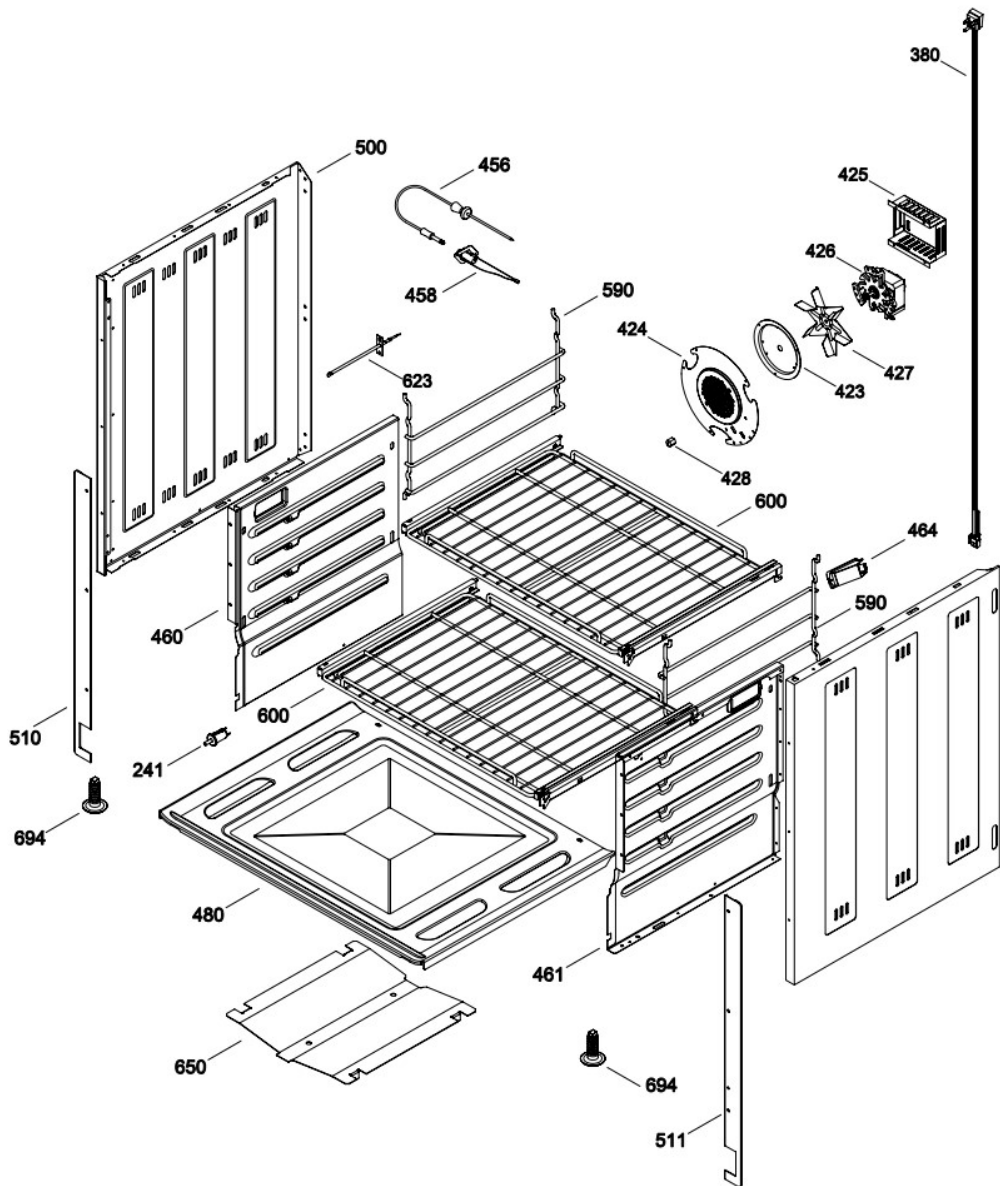

Distribuidor Autorizado

SurteRápido.com

Venta de Refacciones
Electrodomesticas

Horno Mabe HG9001U2A

GABINETE/ BODY PARTS

HG9001K2A
HG9001U2A