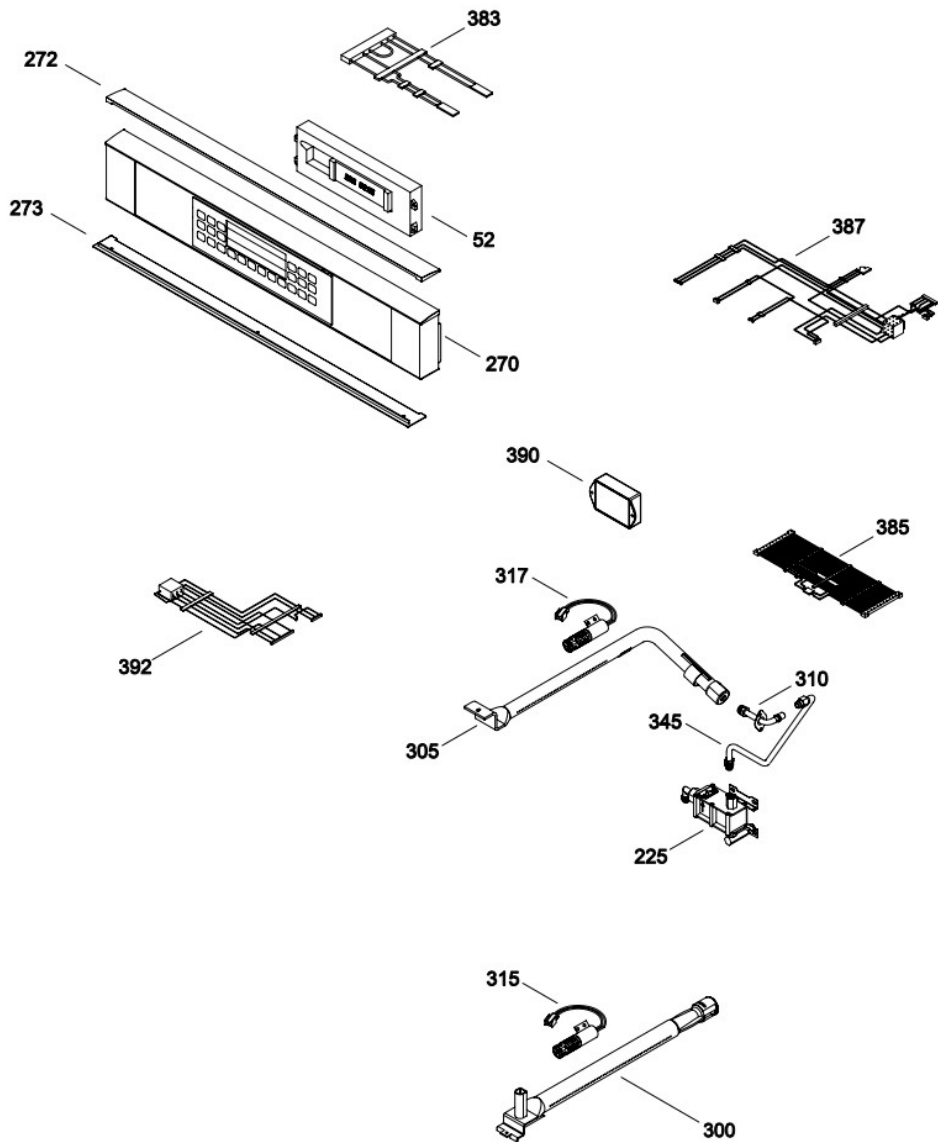

Distribuidor Autorizado

**SurteRápido.com**

Venta de Refacciones  
Electrodomesticas

Horno Mabe HG9001U2A

**PANEL DE CONTROL Y SISTEMA DE GAS**  
**CONTROL PANEL & SYSTEM GAS**

**HG9001K2A**  
**HG9001U2A**

## Horno Mabe HG9001U2A

Guía	Componente	Descripción
52	183D7517P001	CONTROL GLASS TOUCH
225	223C4414G001	VALVULA DE SEGURIDAD
241	223C4403P001	INTERRUPTOR
270	183D7650G010	PANEL CONTROL ENSAMBLE
272	222D1206P001	TAPA SUP. FRENTE PERILLAS
273	222D1207P001	TAPA INF. FRENTE PERILLAS
300	183D7359G002	QUEMADOR HORNO
305	181D7528G001	QUEMADOR ASADOR ENS.
310	317B6898P002	CODO ASADOR
315	205C1398G003	GLOWBAR CARBO HORNO
317	205C1398G002	GLOWBAR CARBO ASADOR
345	183D9178P001	TUBO ALI. ASADOR
380	183D8076P001	CABLE TOMACORRIENTE
380	183D9079P001	CABLE TOMACORRIENTE
383	183D7469G004	ARNES CAJA QUEMADORES
385	223C3437G004	ARNES INTERFACE
385	NLA	ARNES INTERFACE
387	183D7519G005	ARNES PRINCIPAL
387	NLA	ARNES PRINCIPAL
390	223C4508P001	MODULO DIMMER
392	183D7469G003	ARNES CAJA QUEMADORES
423	223C3442P001	SOPORTE VENTILADOR
424	183D6195P006DB	CUBIERTA VENTILA AZ. ELEGANTE
425	223C3448P003	CUBIERTA MOTOR
426	183D6196P003	MOTOR DE CONVECCION
427	205C2262P001	ASPAS VENTILADOR
428	245B2002P001	TUERCA VENTILADOR
456	406C657P004	TERMISTOR DE SONDA