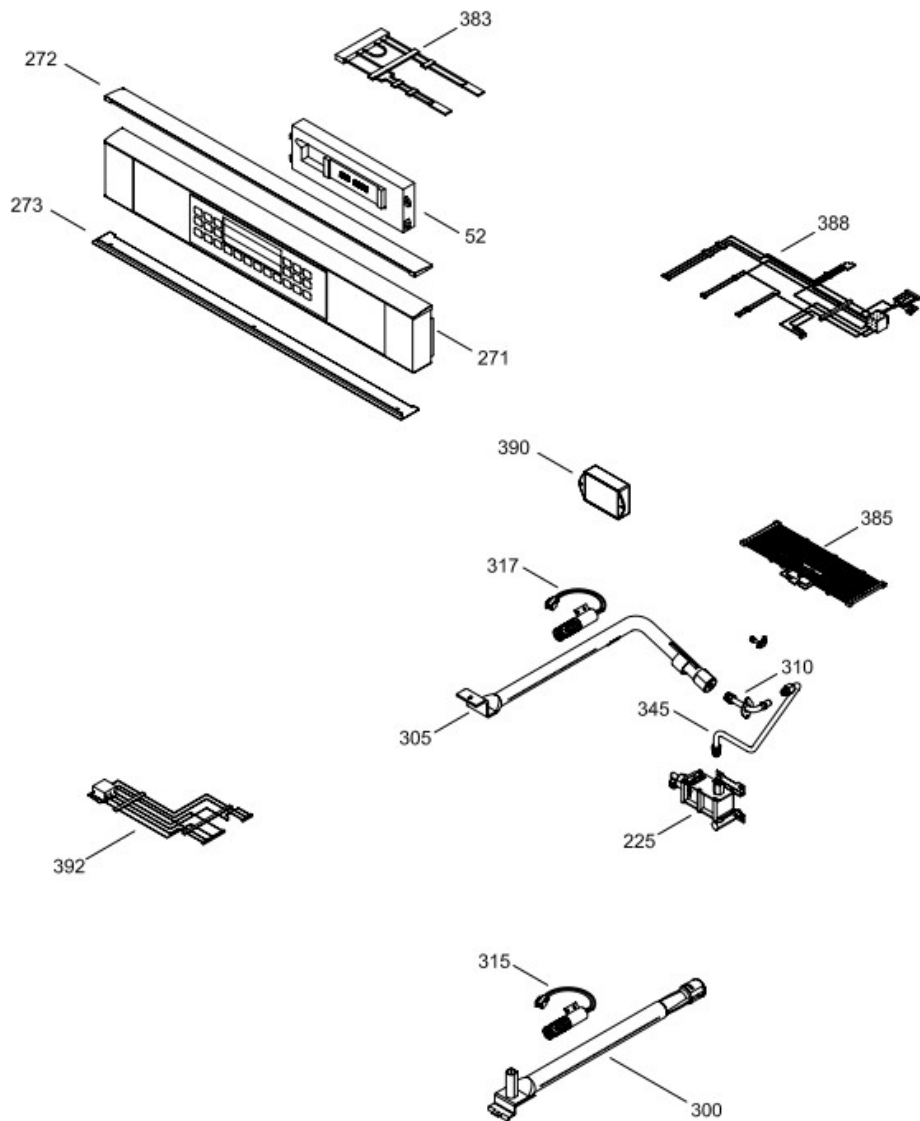

Distribuidor Autorizado

SurteRápido.com

Venta de Refacciones
Electrodomesticas

Horno Mabe HG9001ZK0A

PANEL DE CONTROL Y SISTEMA DE GAS
CONTROL PANEL & SYSTEM GAS

HG9001ZK0A
HG9001ZU0A