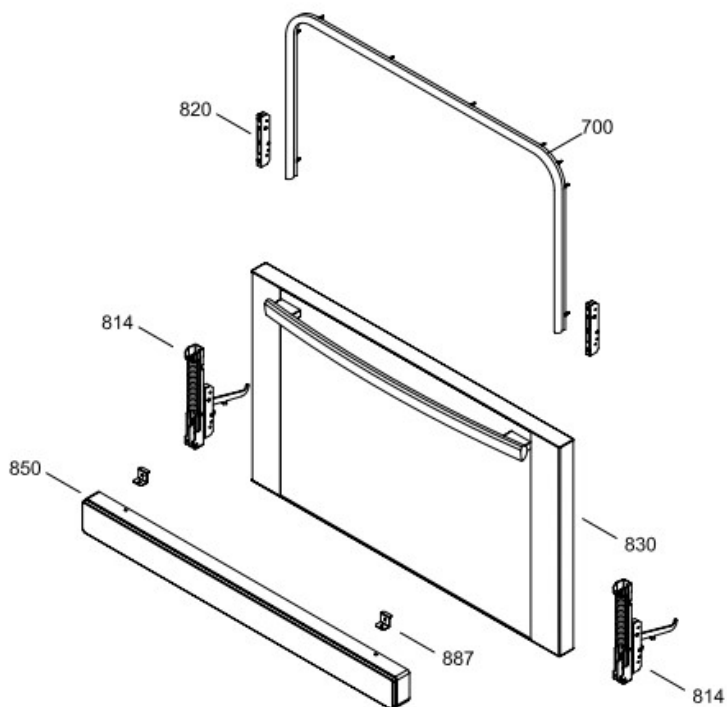

SurteRápido.com

Venta de Refacciones
Electrodomesticas

Horno Mabe HG9001ZK0A

GABINETE/ BODY PARTS

HG9001ZK0A
HG9001ZU0A

Distribuidor Autorizado

SurteRápido.com

Venta de Refacciones
Electrodomesticas

Horno Mabe HG9001ZK0A

PUERTA / DOOR PARTS

HG9001ZK0A
HG9001ZU0A

Distribuidor Autorizado

SurteRápido.com

Venta de Refacciones
Electrodomesticas

Horno Mabe HG9001ZK0A

Guía	Componente	Descripción
52	183D7517P001	CONTROL GLASS TOUCH
225	223C4414G002	VALVULA DE SEGURIDAD
241	223C4403P001	INTERRUPTOR
271	183D7650G007	PANEL CONTROL ENS.
272	222D1206P001	TAPA SUP. FRENTE PERILLAS
273	222D1207P001	TAPA INF. FRENTE PERILLAS
300	183D7359G002	QUEMADOR HORNO
305	181D7528G001	QUEMADOR ASADOR ENS.
310	317B6898P008	CODO ASADOR
315	205C1398G003	GLOWBAR CARBO HORNO
317	205C1398G002	GLOWBAR CARBO ASADOR
345	183D9178P001	TUBO ALI. ASADOR
380	183D9079P003	CABLE TOMACORRIENTE
383	183D7469G004	ARNES CAJA QUEMADORES
385	223C3437G004	ARNES INTERFACE
385	NLA	ARNES INTERFACE
388	183D7519G005	ARNES PRINCIPAL
388	NLA	ARNES PRINCIPAL
390	223C4508P001	MODULO DIMMER
392	183D7469G003	ARNES CAJA QUEMADORES
423	223C3442P001	SOPORTE VENTILADOR
424	183D6195P006DB	CUBIERTA VENTILA AZ. ELEGANTE
425	223C3448P003	CUBIERTA MOTOR
426	183D6196P003	MOTOR DE CONVECCION
427	205C2262P001	ASPAS VENTILADOR
428	245B2002P001	TUERCA VENTILADOR
456	406C657P004	TERMISTOR DE SONDA
458	223C3633G001	RECEPTACULO ENS