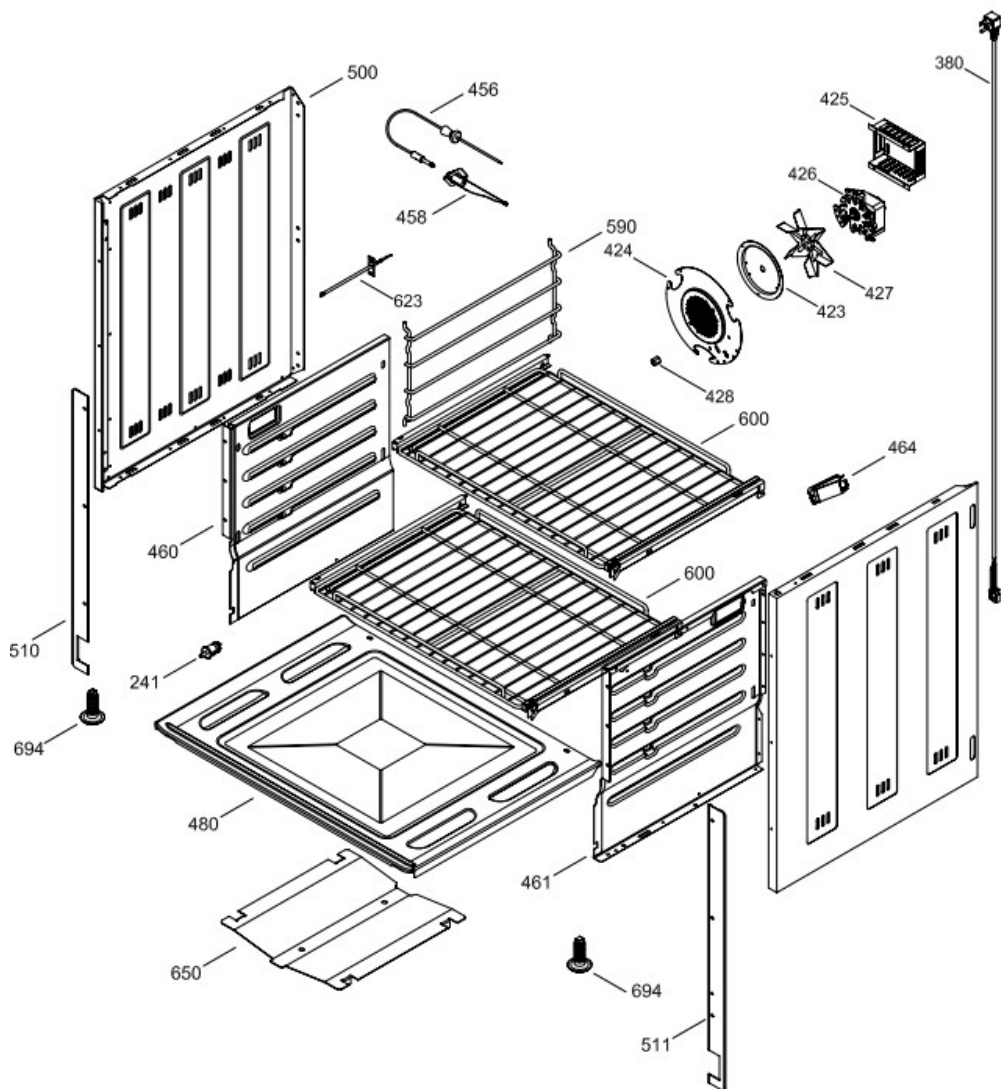

Distribuidor Autorizado

SurteRápido.com

Venta de Refacciones
Electrodomesticas

Horno Mabe HG9001ZK0A

GABINETE/ BODY PARTS

HG9001ZK0A
HG9001ZU0A