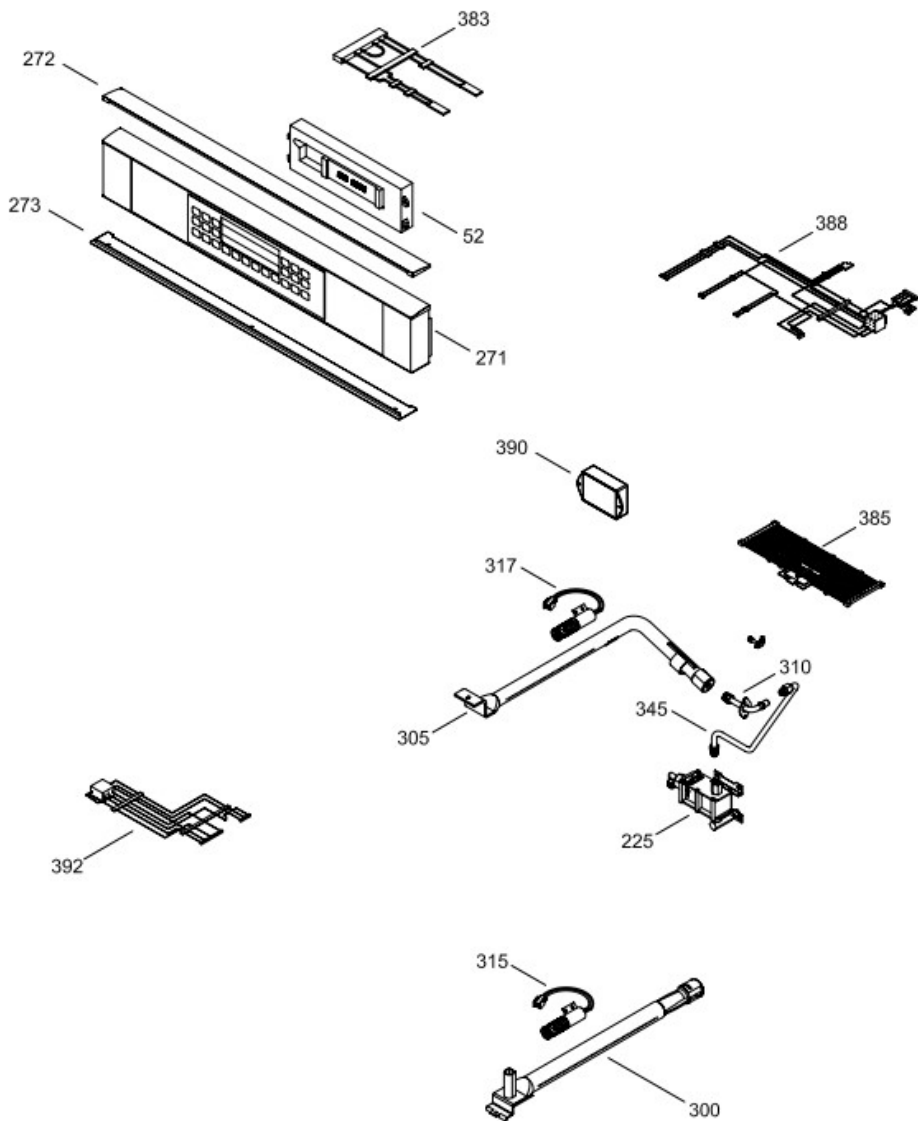

# Horno Mabe HG9001ZU0A

PANEL DE CONTROL Y SISTEMA DE GAS  
CONTROL PANEL & SYSTEM GAS

HG9001ZK0A  
HG9001ZU0A

Distribuidor Autorizado

SurteRápido.com

Venta de Refacciones  
Electrodomesticas

## Horno Mabe HG9001ZU0A

Guía	Componente	Descripción
52	183D7517P001	CONTROL GLASS TOUCH
225	223C4414G002	VALVULA DE SEGURIDAD
241	223C4403P001	INTERRUPTOR
271	183D7650G007	PANEL CONTROL ENS.
272	222D1206P001	TAPA SUP. FRENTE PERILLAS
273	222D1207P001	TAPA INF. FRENTE PERILLAS
300	183D7359G002	QUEMADOR HORNO
305	181D7528G001	QUEMADOR ASADOR ENS.
310	317B6898P008	CODO ASADOR
315	205C1398G003	GLOWBAR CARBO HORNO
317	205C1398G002	GLOWBAR CARBO ASADOR
345	183D9178P001	TUBO ALI. ASADOR
380	183D9079P003	CABLE TOMACORRIENTE
383	183D7469G004	ARNES CAJA QUEMADORES
385	223C3437G004	ARNES INTERFACE
385	NLA	ARNES INTERFACE
388	183D7519G005	ARNES PRINCIPAL
388	NLA	ARNES PRINCIPAL
390	223C4508P001	MODULO DIMMER
392	183D7469G003	ARNES CAJA QUEMADORES
423	223C3442P001	SOPORTE VENTILADOR
424	183D6195P006DB	CUBIERTA VENTILA AZ. ELEGANTE
425	223C3448P003	CUBIERTA MOTOR
426	183D6196P003	MOTOR DE CONVECCION
427	205C2262P001	ASPAS VENTILADOR
428	245B2002P001	TUERCA VENTILADOR
456	406C657P004	TERMISTOR DE SONDA
458	223C3633G001	RECEPTACULO ENS