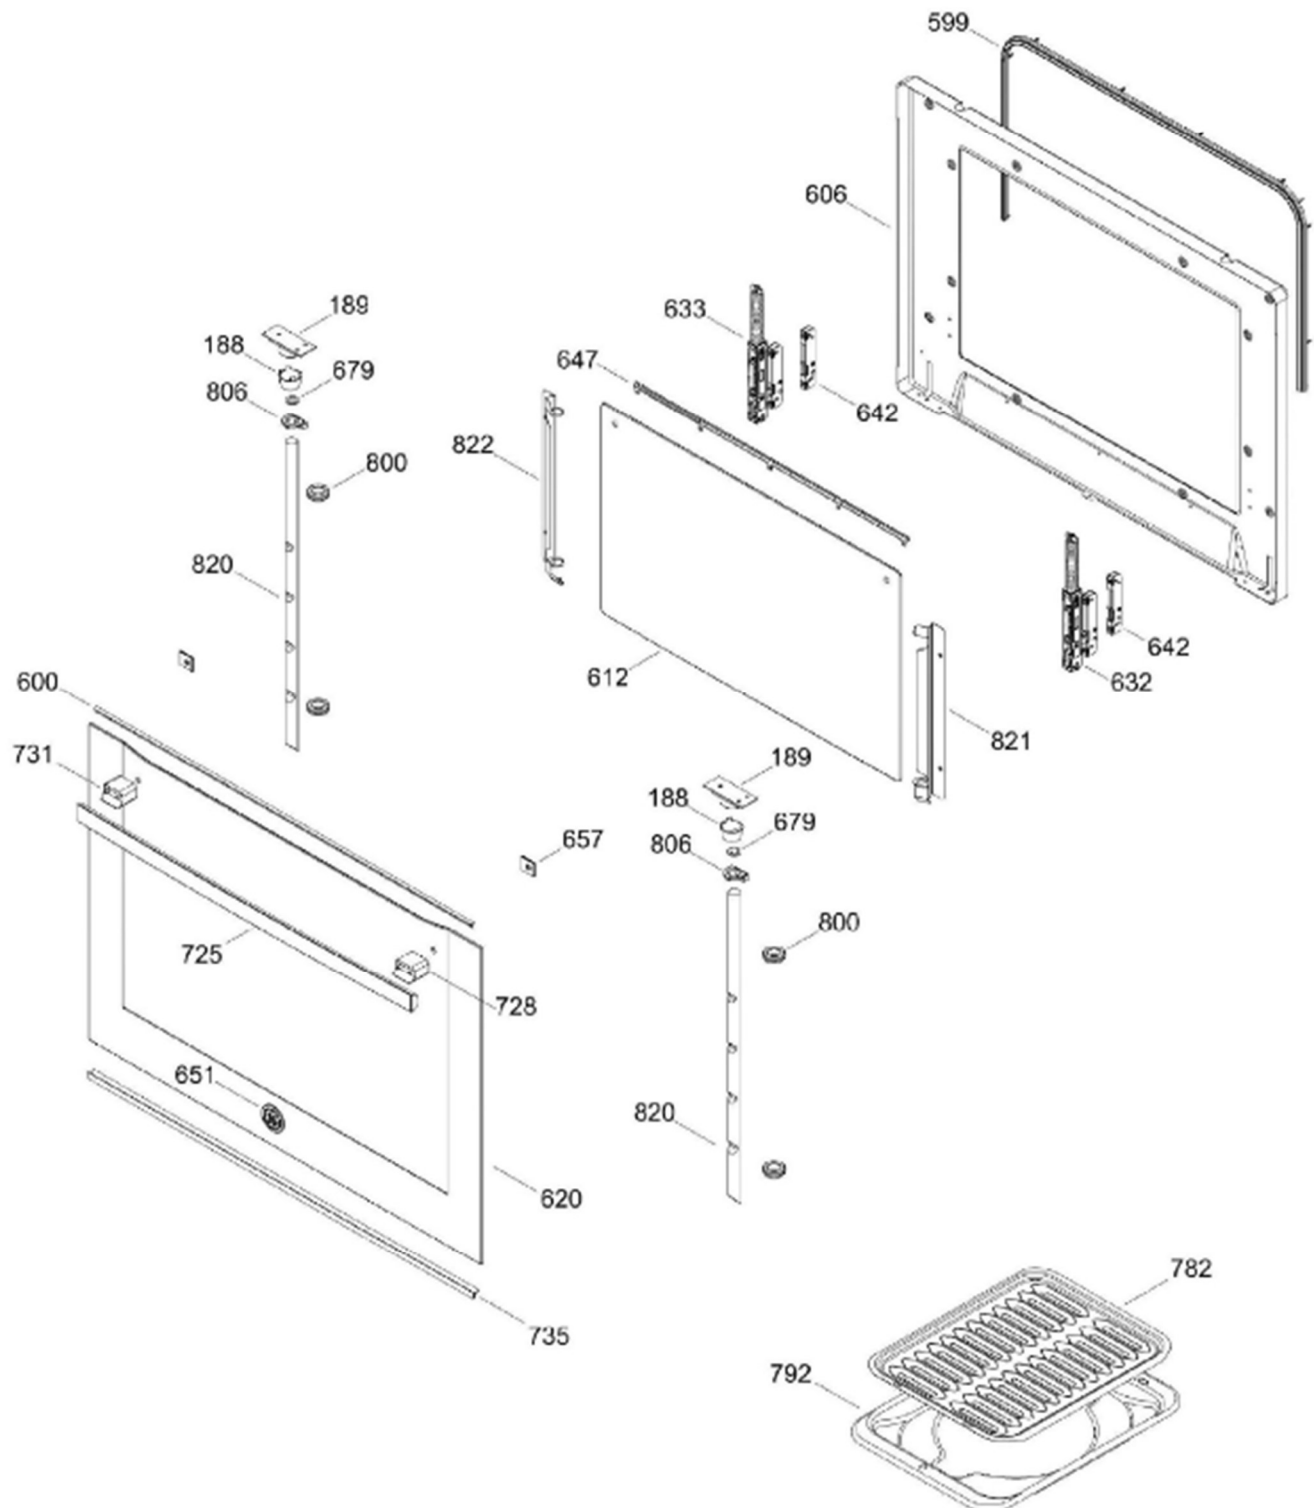

PANEL DE CONTROL CONTROL PANEL

HGP8050K0B

SISTEMA DE GAS SYSTEM GAS

PUERTA / DOOR PARTS

HGP8050K0B

Guía	Refacción	Descripción
11	WS01F00700	ARNES SUP.
50	WS01F00995	CONTROL ELEC.
130	WS01F00416	ARNES CONTROL ERC
134	WS01F00462	ARNES GLASS TOUCH
150	WS01L01680	ENS. PANEL CONTROL Y TARJETA
150	WS01L01680	ENS. PANEL CONTROL Y TARJETA
154	WS01L00572	COMPLEMENTO PANEL CONTROL
171	WS01F01204	ENCENDEDOR NORTON
188	WS01L00967	CUBIERTA LEDS
189	WS01F01725	LENTE LED ENS.
215	WS01F00521	ARNES LED
243	WS01F02633	MEAT PROBE
248	WS01A00269	KIT INSTAL. DE GAS
293	WS01F07615	ESPREA GAS NATURAL
295	WS01F07614	ESPREA GAS NATURAL
300	WS01F02209	QUEMADOR HORNO ENS.
304	WS01F00889	CODO ASADOR
305	WS01F02167	QUEMADOR ASADOR ENS.
317	WS01F01203	ENCENDEDOR HORNO
317	WS01F01197	ENCENDEDOR HORNO
328	WS01F02344	REGULADOR ENS. DOBLE
329	WS01F09423	VALVULA DE SEGURIDAD DOBLE
336	WS01A01538	SOPORTE BRACKET QUEMADOR
345	WS01F02987	TUBO ALI. ASADOR
377	WS01A01047	TUERCA RAPIDA
384	WS01F00575	ARNES MAESTRO
434	WS01A00870	CLIP ARNES ALEGRE
436	WS01A01072	GRAPA P/CABLE TOMACORRIENTE
438	WS01L06890	RECEPTOR ENS.
447	WS01A01375	TUERCA HEXAGONAL
459	WS01L02068	EXTENS.ION COMPLETA PARRILLA
469	WS01L09300	PARRILLA MOVIL
471	WS01L00577	COMPLEMENTO RESPALDO HORNO
476	WS01A01082	CLIP ARNES VERDE
480	WS01L06154	PISO DE HORNO ENSAMBLE NEGRO