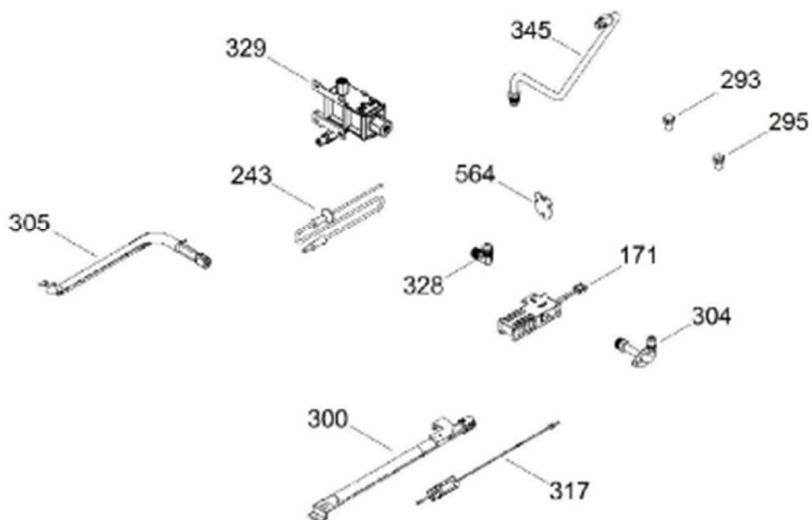

PANEL DE CONTROL CONTROL PANEL

HGP8050K0B

SISTEMA DE GAS SYSTEM GAS

PUERTA / DOOR PARTS

HGP8050K0B

Guía	Refacción	Descripción
11	WS01F00700	ARNES SUP.
50	WS01F00995	CONTROL ELEC.
130	WS01F00416	ARNES CONTROL ERC
134	WS01F00462	ARNES GLASS TOUCH
150	WS01L01680	ENS. PANEL CONTROL Y TARJETA
150	WS01L01680	ENS. PANEL CONTROL Y TARJETA
154	WS01L00572	COMPLEMENTO PANEL CONTROL
171	WS01F01204	ENCENDEDOR NORTON
188	WS01L00967	CUBIERTA LEDS
189	WS01F01725	LENTE LED ENS.
215	WS01F00521	ARNES LED
243	WS01F02633	MEAT PROBE
248	WS01A00269	KIT INSTAL. DE GAS
293	WS01F07615	ESPREA GAS NATURAL
295	WS01F07614	ESPREA GAS NATURAL
300	WS01F02209	QUEMADOR HORNO ENS.
304	WS01F00889	CODO ASADOR
305	WS01F02167	QUEMADOR ASADOR ENS.
317	WS01F01203	ENCENDEDOR HORNO
317	WS01F01197	ENCENDEDOR HORNO
328	WS01F02344	REGULADOR ENS. DOBLE
329	WS01F09423	VALVULA DE SEGURIDAD DOBLE
336	WS01A01538	SOPORTE BRACKET QUEMADOR
345	WS01F02987	TUBO ALI. ASADOR
377	WS01A01047	TUERCA RAPIDA
384	WS01F00575	ARNES MAESTRO
434	WS01A00870	CLIP ARNES ALEGRE
436	WS01A01072	GRAPA P/CABLE TOMACORRIENTE
438	WS01L06890	RECEPTOR ENS.
447	WS01A01375	TUERCA HEXAGONAL
459	WS01L02068	EXTENS.ION COMPLETA PARRILLA
469	WS01L09300	PARRILLA MOVIL
471	WS01L00577	COMPLEMENTO RESPALDO HORNO
476	WS01A01082	CLIP ARNES VERDE
480	WS01L06154	PISO DE HORNO ENSAMBLE NEGRO

Guía	Refacción	Descripción
633	WS01L00213	BISAGRA PUERTA
642	WS01L00580	CONTRA DE BISAGRA
642	WS01L17365	CONTRA DE BISAGRA
647	WS01A01511	SOPORTE CONTRAPUERTA NEGRA
651	WS01A01651	LOGO GE
657	WS01A01046	TUERCA RAPIDA
679	WS01L03120	GOMA PROTECTORA DE VIDRIO
725	WS01L03297	JALADERA DE PUERTA
728	WS01A01001	SOPORTE JALADERA
731	WS01A01002	SOPORTE JALADERA
735	WS01L07491	SELLO ALETA
782	WS01L07603	TAPA ASADOR NEGRA
792	WS01L00375	CHAROLA ASADOR NEGRA
800	WS01A01372	BUJE CONTRAPUERTA
806	WS01L07688	TAPON CONTRAPUERTA
820	WS01L03197	GUIA DE LUZ
821	WS01L00078	BASE GUIA DE LUZ NE.
822	WS01L00077	BASE GUIA DE LUZ NE.