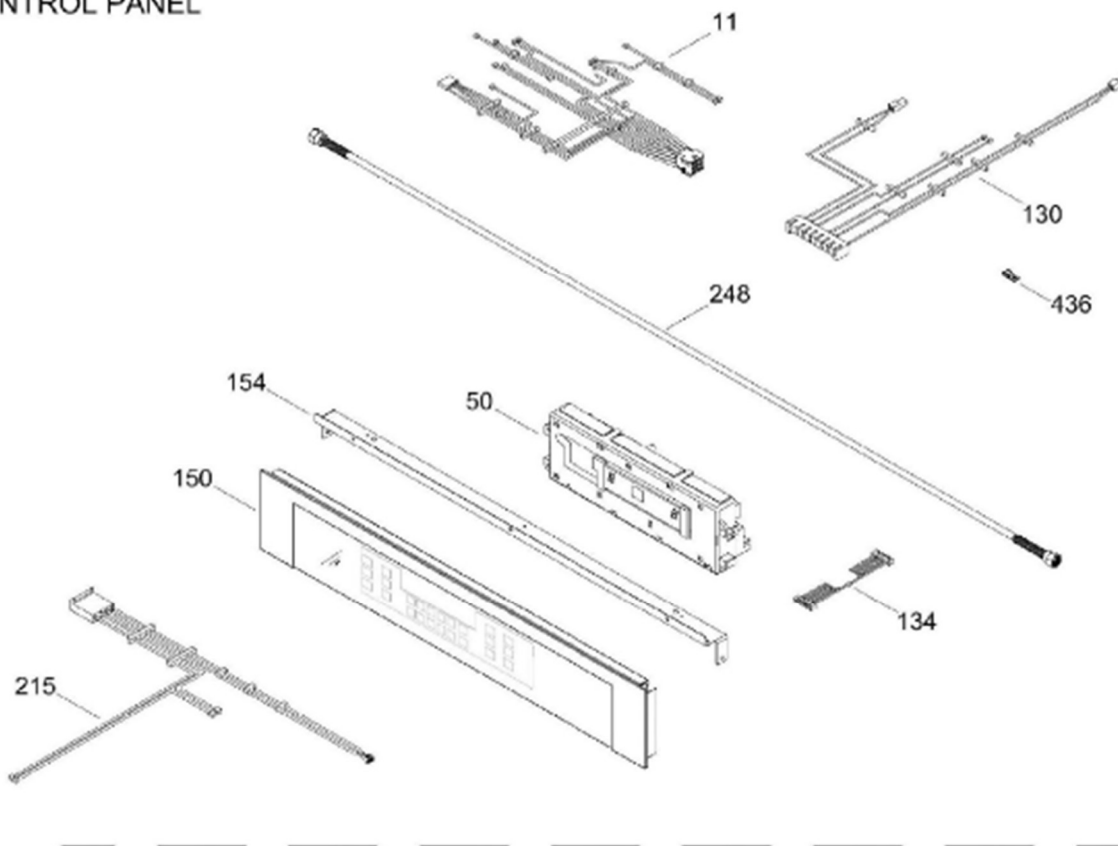

PANEL DE CONTROL CONTROL PANEL

HGP8050K0B

SISTEMA DE GAS SYSTEM GAS

PUERTA / DOOR PARTS

HGP8050K0B

Guía	Refacción	Descripción
11	WS01F00700	ARNES SUP.
50	WS01F00995	CONTROL ELEC.
130	WS01F00416	ARNES CONTROL ERC
134	WS01F00462	ARNES GLASS TOUCH
150	WS01L01680	ENS. PANEL CONTROL Y TARJETA
150	WS01L01680	ENS. PANEL CONTROL Y TARJETA
154	WS01L00572	COMPLEMENTO PANEL CONTROL
171	WS01F01204	ENCENDEDOR NORTON
188	WS01L00967	CUBIERTA LEDS
189	WS01F01725	LENTE LED ENS.
215	WS01F00521	ARNES LED
243	WS01F02633	MEAT PROBE
248	WS01A00269	KIT INSTAL. DE GAS
293	WS01F07615	ESPREA GAS NATURAL
295	WS01F07614	ESPREA GAS NATURAL
300	WS01F02209	QUEMADOR HORNO ENS.
304	WS01F00889	CODO ASADOR
305	WS01F02167	QUEMADOR ASADOR ENS.
317	WS01F01203	ENCENDEDOR HORNO
317	WS01F01197	ENCENDEDOR HORNO
328	WS01F02344	REGULADOR ENS. DOBLE
329	WS01F09423	VALVULA DE SEGURIDAD DOBLE
336	WS01A01538	SOPORTE BRACKET QUEMADOR
345	WS01F02987	TUBO ALI. ASADOR
377	WS01A01047	TUERCA RAPIDA
384	WS01F00575	ARNES MAESTRO
434	WS01A00870	CLIP ARNES ALEGRE
436	WS01A01072	GRAPA P/CABLE TOMACORRIENTE
438	WS01L06890	RECEPTOR ENS.
447	WS01A01375	TUERCA HEXAGONAL
459	WS01L02068	EXTENS.ION COMPLETA PARRILLA
469	WS01L09300	PARRILLA MOVIL
471	WS01L00577	COMPLEMENTO RESPALDO HORNO
476	WS01A01082	CLIP ARNES VERDE
480	WS01L06154	PISO DE HORNO ENSAMBLE NEGRO