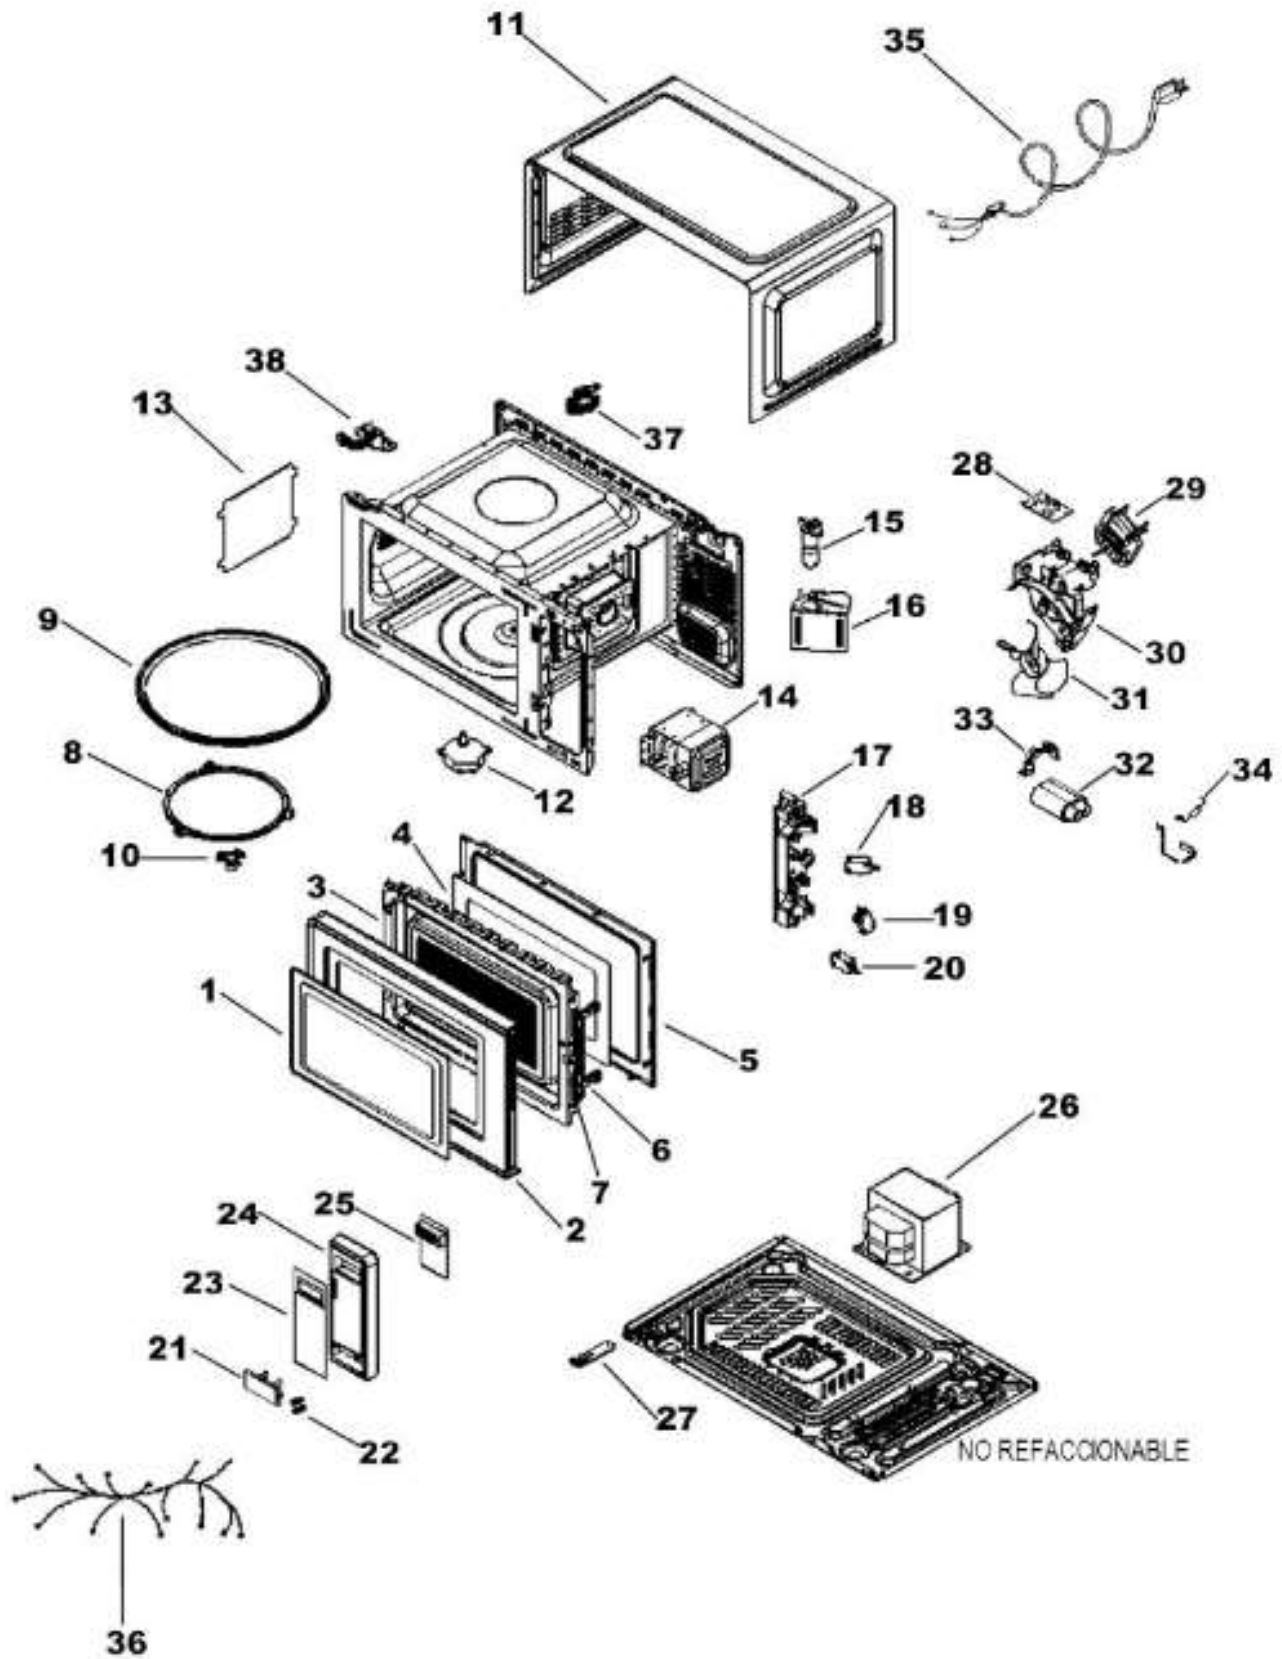

Distribuidor Autorizado

SurteRápido.com

Venta de Refacciones
Electrodomesticas

MICROONDAS HMM07BB

Distribuidor Autorizado

SurteRápido.com

Venta de Refacciones
Electrodomesticas

MICROONDAS HMM07BB

Guía	Refacción	Descripción
1	WG02L09575	VENTANA PUERTA
2	WG02L09584	MARCO PUERTA
2	WG02L09587	MARCO PUERTA
3	WG02L09576	PLACA DE LA PUERTA
4	WG02L09578	MICA INTERIOR
5	WG02L09577	MARCO PUERTA INTERIOR
6	WG02F01809	TURNTABLE MOTOR
7	WG02F13741	RESORTE PUERTA
8	WG02F13740	BASE GIRATORIA
9	WG02L09579	VIDRIO GIRATORIO
10	WG02F13751	CONECTOR
10	WG02F01445	CONECTOR
11	WG02L09585	CUBIERTA EXTERIOR
12	WG02F13683	BISAGRA DE PUERTA
12	WG02L00652	BISAGRA DE PUERTA
13	WG02L09580	CUBIERTA PROTECTORA
14	WG02F13734	MAGNETRON
15	WG02F10163	LAMPARA
16	WG02L09582	CUBIERTA PARA LAMPARA
17	WG02F13743	SOPORTE INTERRUPTORES
18	WG02F02211	MICROSWITCH
19	WG02F10585	INTERRUPTOR
20	WG02F10168	MICROSWITCH
21	WG02F13746	BOTON
22	WG02F13749	BUTTON SPRING
23	WG02F13750	THIN FILM SWITCH
24	WG02L09586	MARCO LATERAL
25	WG02F13747	P.C BOARD
26	WG02F13735	TRANSFORMADOR DE ALTO VOLTAJE
27	WG02F13744	BISAGRA INFERIOR
28	WG02F13732	FUSIBLE
29	WG02F13733	MOTOR VENTILADOR
30	WG02F13739	SOPORTE VENTILADOR
31	WG02F13680	VENTILADOR
32	WG02F12430	CAPACITOR DE ALTO VOLTAJE