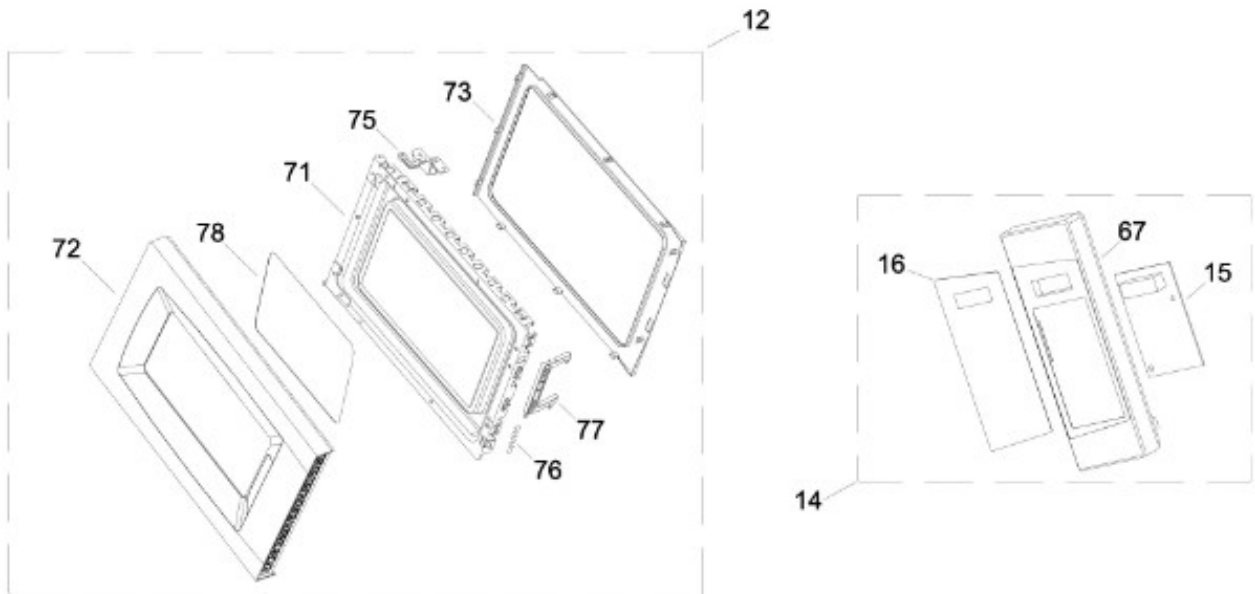

Distribuidor Autorizado

SurteRápido.com

Venta de Refacciones
Electrodomesticas

MICROONDAS HMM07DB

MICROWAVE OVEN

HMM07DB

Distribuidor Autorizado

SurteRápido.com

Venta de Refacciones
Electrodomesticas

MICROONDAS HMM07DB

Guía	Refacción	Descripción
1	WG02L00524	TRAY
2	WG02F01761	TT-RING ASSY
3	WG02F04628	CUBIERTA DE ONDAS
5	WG02F01756	Coupler
5	WG02F01756	Coupler
9	WG02F00734	HV CAPACITOR
10	WG02F00737	DIODO
12	WG02L00214	DOOR PANEL ASSEMBLY
13	WG02F02495	SUJETADOR H.V.C.
14	WG02F00456	ENSAMBLE PANEL DE CONTROL
15	WG02F01573	TARJETA
16	WG02F01024	MEMBRANE
16	WG02F01024	MEMBRANE
19	WG02L00845	BISAGRA SUPERIOR
20	WG02F01149	MOTOR TRAY
20	WG02F11648	MOTOR TRAY
20	WG02F11648	MOTOR DE PLATO GIRATORIO
21	WG02F01909	H.V.TRANSFORMER
22	WG02F01355	POWER CORD ASSEMBLY
23	261202803510	ARNES PRINCIPAL
24	WG02F01113	MONITOR SWITCH
24	WG02F11957	MONITOR SWITCH
26	WG02F01530	SWITCH
26	WG02F01530	SWITCH
26	WG02F13775	INTERRUPTOR
27	WG02F00946	MAGNETRON
28	WG02F01649	THERMOSTAT 160/5
29	WG02F02434	LAMPARA
30	WG02L00079	CASE OUT
34	WG02F00072	BOARD LATCH
35	WG02F00884	LEG
37	WG01A00044	BASE PLATO
38	WG02F00563	FUSE
44	WG02L00755	ENSAMBLE CAVIDAD
46	WG02F00520	FILTER NOISE