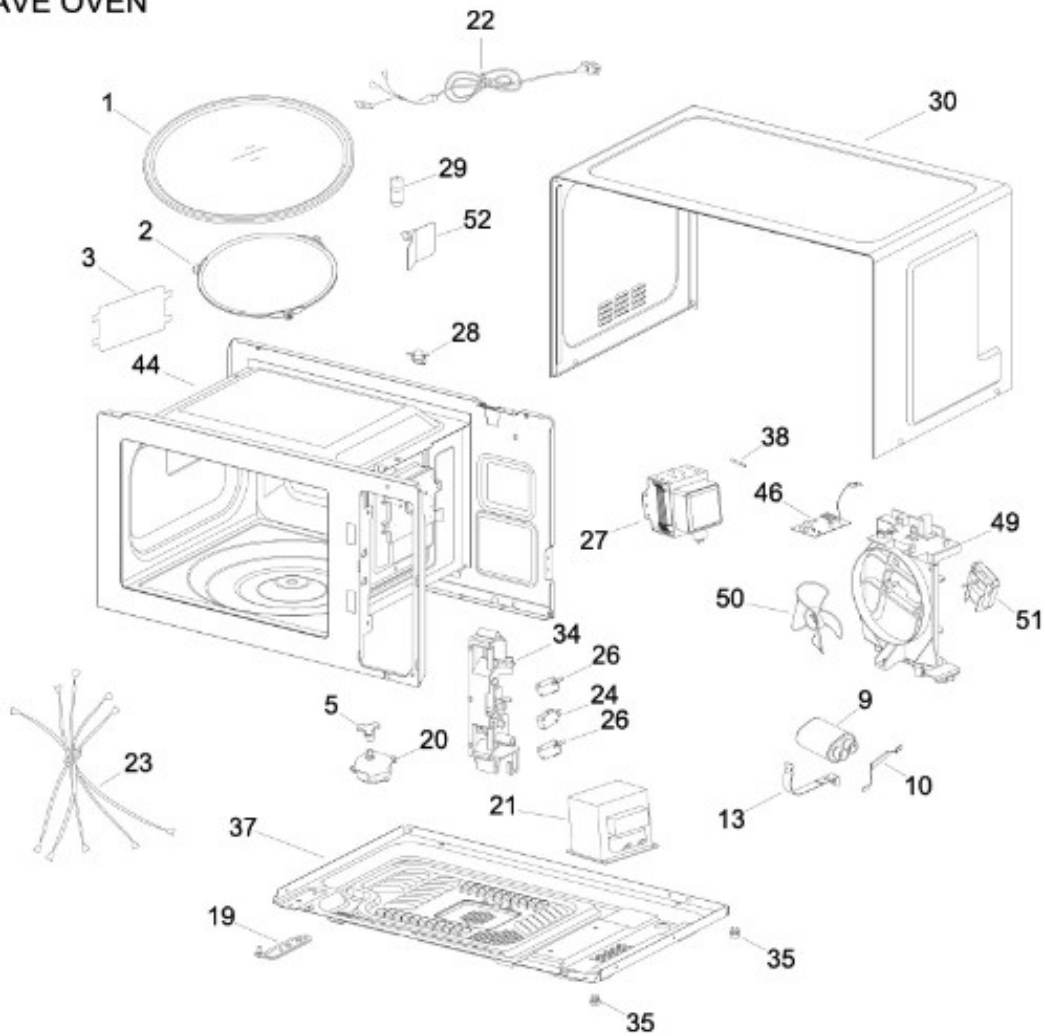

Distribuidor Autorizado

SurteRápido.com

Venta de Refacciones
Electrodomesticas

MICROONDAS HMM07DB

MICROWAVE OVEN

HMM07DB

Distribuidor Autorizado

SurteRápido.com

Venta de Refacciones
Electrodomesticas

MICROONDAS HMM07DB

Guía	Refacción	Descripción
1	WG02L00524	TRAY
2	WG02F01761	TT-RING ASSY
3	WG02F04628	CUBIERTA DE ONDAS
5	WG02F01756	Coupler
5	WG02F01756	Coupler
9	WG02F00734	HV CAPACITOR
10	WG02F00737	DIODO
12	WG02L00214	DOOR PANEL ASSEMBLY
13	WG02F02495	SUJETADOR H.V.C.
14	WG02F00456	ENSAMBLE PANEL DE CONTROL
15	WG02F01573	TARJETA
16	WG02F01024	MEMBRANE
16	WG02F01024	MEMBRANE
19	WG02L00845	BISAGRA SUPERIOR
20	WG02F01149	MOTOR TRAY
20	WG02F11648	MOTOR TRAY
20	WG02F11648	MOTOR DE PLATO GIRATORIO
21	WG02F01909	H.V.TRANSFORMER
22	WG02F01355	POWER CORD ASSEMBLY
23	261202803510	ARNES PRINCIPAL
24	WG02F01113	MONITOR SWITCH
24	WG02F11957	MONITOR SWITCH
26	WG02F01530	SWITCH
26	WG02F01530	SWITCH
26	WG02F13775	INTERRUPTOR
27	WG02F00946	MAGNETRON
28	WG02F01649	THERMOSTAT 160/5
29	WG02F02434	LAMPARA
30	WG02L00079	CASE OUT
34	WG02F00072	BOARD LATCH
35	WG02F00884	LEG
37	WG01A00044	BASE PLATO
38	WG02F00563	FUSE
44	WG02L00755	ENSAMBLE CAVIDAD
46	WG02F00520	FILTER NOISE