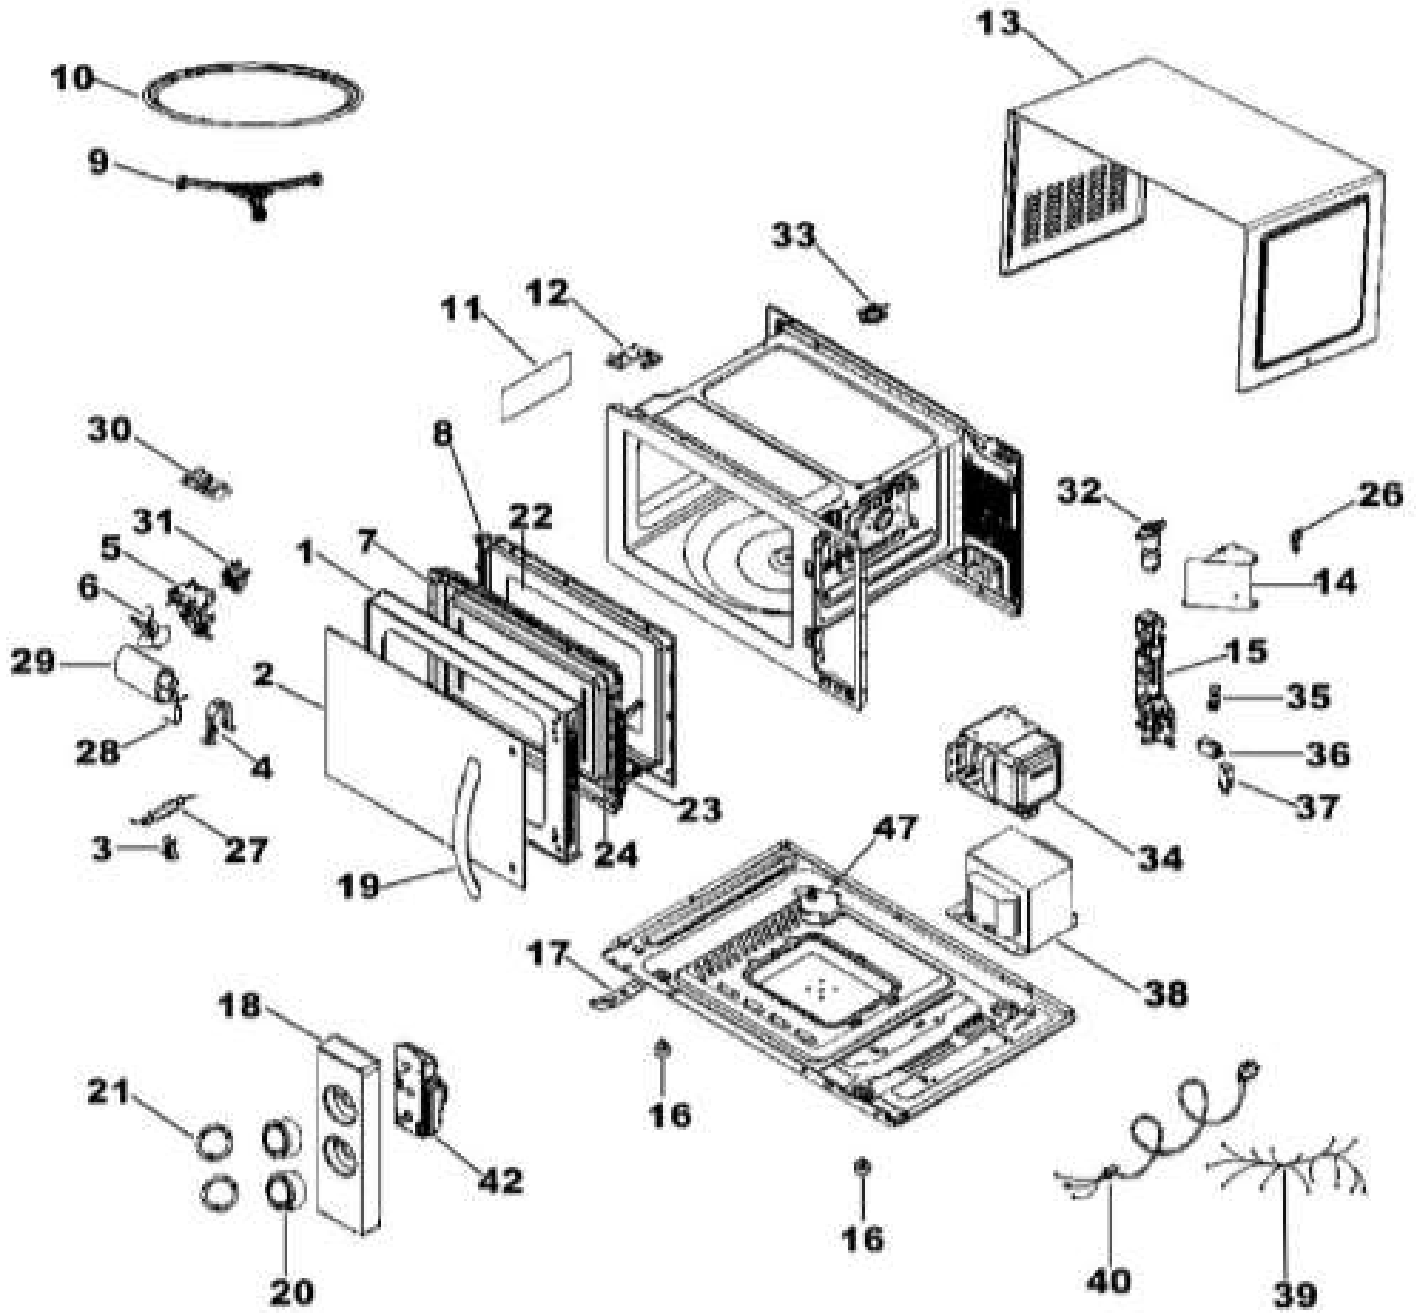

Distribuidor Autorizado

SurteRápido.com

Venta de Refacciones
Electrodomesticas

MICROONDAS HMM07P1N

Distribuidor Autorizado

SurteRápido.com

Venta de Refacciones
Electrodomesticas

MICROONDAS HMM07PJN

Guía	Refacción	Descripción
1	WG02L09545	DOOR FRAME
2	WG02L09539	DOOR WINDOW BOARD
3	WG02F13677	SOCKET FUSIBLE
3	WG02F12447	SOCKET FUSIBLE
4	WG02F13678	SOPORTE CAPACITOR
5	WG02F13679	SOPORTE VENTILADOR
6	WG02F13680	VENTILADOR
7	WG02L09540	DOOR PLATE
7	WG02L07357	DOOR PLATE
8	WG02F13681	MARCO PUERTA INTERIOR
9	WG02F13682	BASE GIRATORIA
9	WG02L00650	BASE GIRATORIA
10	WG02A03409	VIDRIO GIRATORIO
10	WG02L00654	VIDRIO GIRATORIO
11	WG02F13686	CUBIERTA PROTECTORA
11	WG02L00816	CUBIERTA PROTECTORA
12	WG02F13687	BISAGRA SUPERIOR
13	WG02L09542	OUTER ENCLOSURE
13	WG02F01212	OUTER ENCLOSURE
14	WG02F13689	CUBIERTA PARA LAMPARA
15	WG02F13690	SOPORTE INTERRUPTORES
16	WG02F13691	PATA
16	WG02L00242	PATA
17	WG02F13692	BISAGRA INFERIOR
18	WG02L09543	FACE BOARD
19	WG02L09537	JALADERA
20	WG02L09544	KNOB
21	WG02A03410	SELLO PERILLA
22	WG02L09541	INLAID
23	WG02F13694	DOOR HINGE
24	WG02F13684	RESORTE PUERTA
24	WG02A02943	RESORTE PUERTA
26	WG02F13685	SOPORTE LAMPARA
27	WG02F13661	FUSIBLE H.V
27	WG02F12446	FUSIBLE H.V