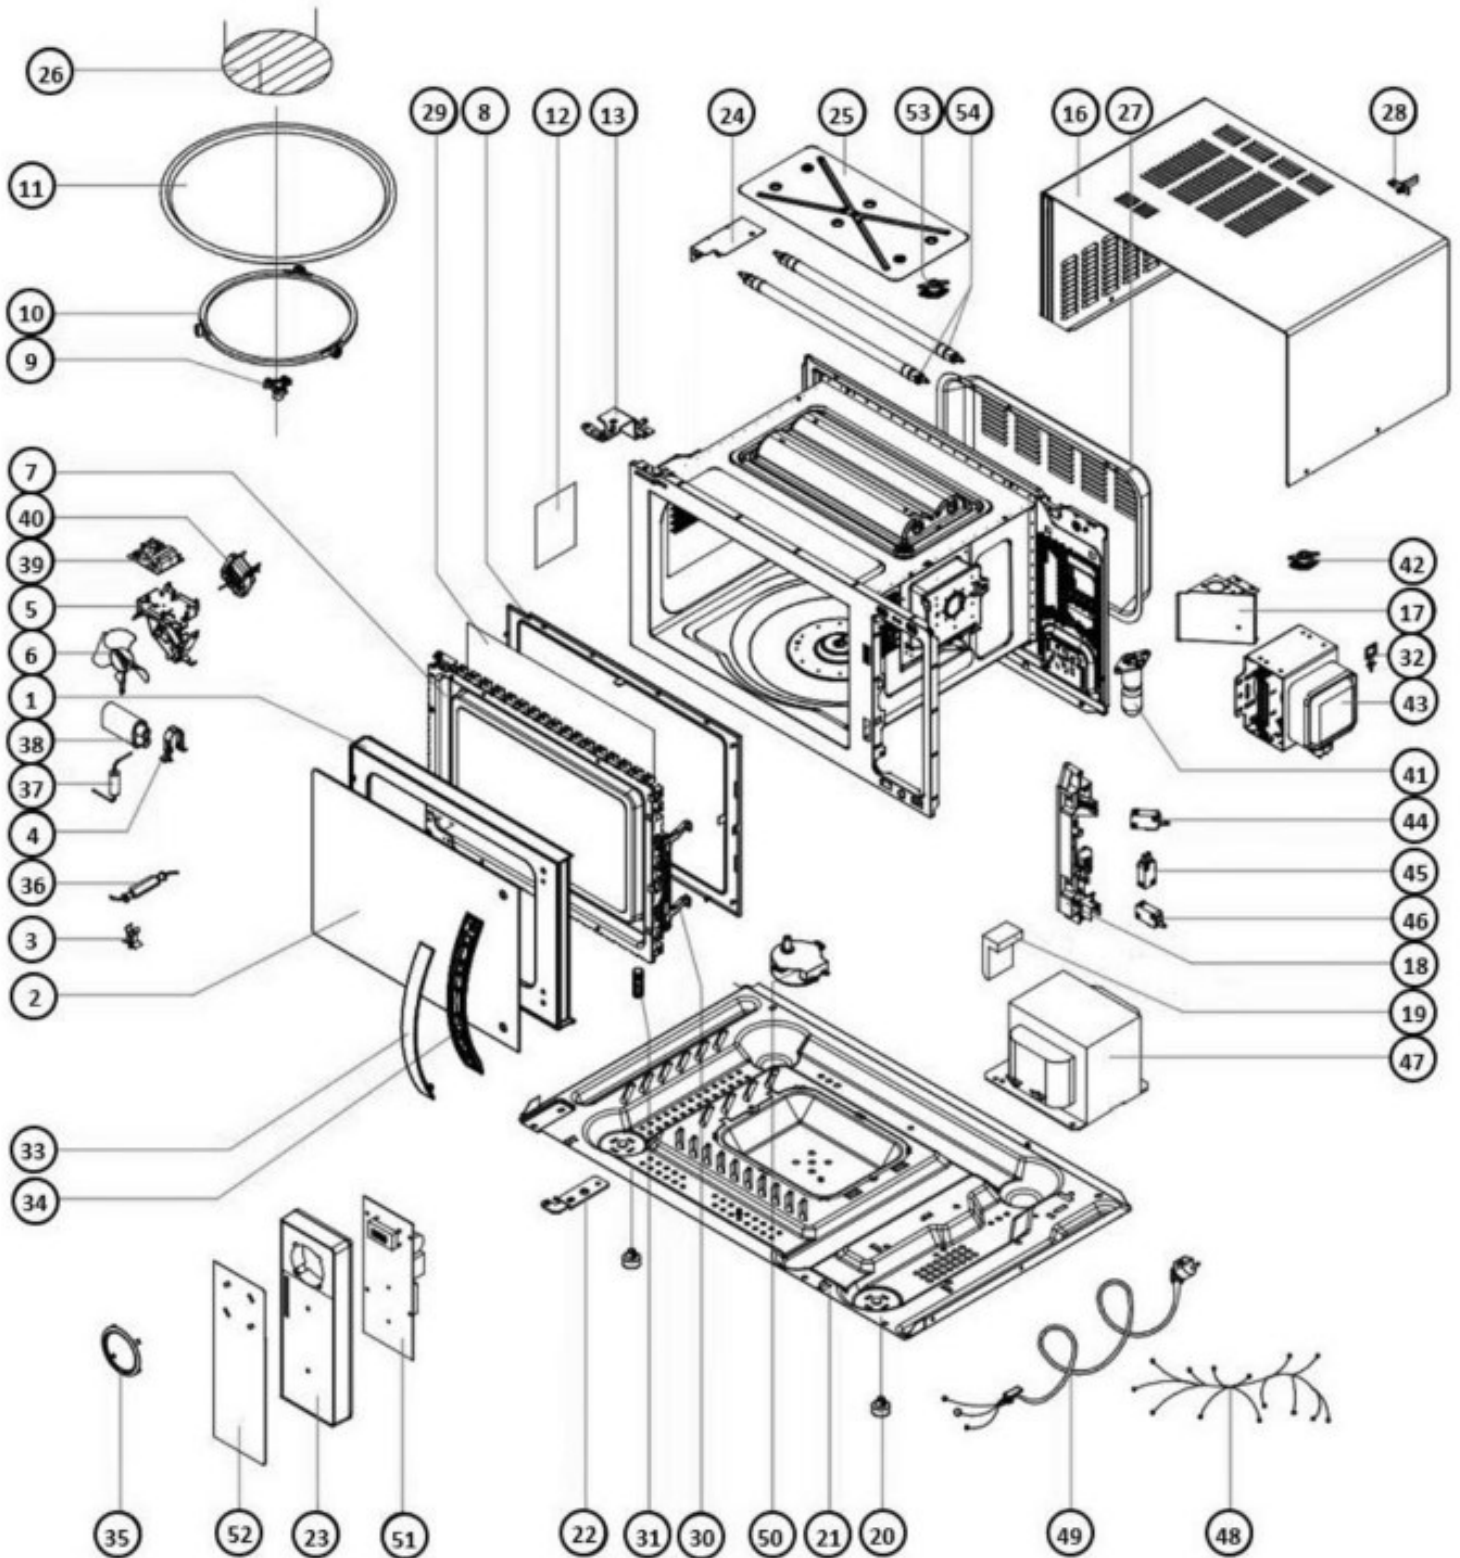

Distribuidor Autorizado

SurteRápido.com

Venta de Refacciones
Electrodomesticas

MICROONDAS HMM0910DSBY0

HMM0910DSBY0

Distribuidor Autorizado

SurteRápido.com

Venta de Refacciones
Electrodomesticas

MICROONDAS HMM0910DSBY0

Guía	Refacción	Descripción
1	WG02L09931	MARCO DE PUERTA
2	WG02L09932	TABLERO VENTANA DE PUERTA
3	WG02L09933	TOMA DE FUSIBLES
4	WG02A03613	SOPORTE DE CAPACITOR
5	WG02L09934	CUBIERTA
6	WG02F14209	ASPAS DE VENTILADOR
7	WG02L09935	PLACA DE PUERTA
8	WG02F14210	TABLERO DE BLINDAJE
9	WG02F14211	CONECTOR
10	WG02F14232	ANILLO GIRATORIO
11	WG02L09939	PLATO GIRATORIO DE VIDRIO
12	WG02L09940	MICA PROTECTORA
13	WG02L09941	BISAGRA SUPERIOR
16	WG02L09945	GABINETE EXTERIOR
17	WG02A03616	SOPORTE DE DUCTO DE AIRE
18	WG02F14231	MONTAJE DE INTERRUPTOR
19	WG02L09946	GOMA DE ABSORCIÓN DE GOLPE
20	WG02L09947	PIE
21	WG02L09948	PLACA DE BASE
22	WG02L09949	BISAGRA INFERIOR
23	WG02L09950	CARATULA TARJETA
24	WG02A03617	SOPORTE TUBO
25	WG02L09951	PROTECTOR TÉRMICO
26	WG02L09952	ESTANTE DE METAL
27	WG02L09953	TABLERO TRASERO
28	WG02L09954	HEBILLA
29	WG02L09937	MICA INTERIOR
30	WG02L09938	BISAGRA DE PUERTA
31	WG02A03614	RESORTE DE BISAGRA DE PUERTA
32	WG02A03615	SOPORTE SUJETADOR
33	WG02L09942	PARTE FRONTAL DE MANIJA
34	WG02L09943	PARTE TRASERA DE MANIJA
35	WG02L09944	ANILLO DECORATIVO DE PANEL
36	WG02F14225	FUSIBLE
37	WG02F14226	DIODO

Distribuidor Autorizado

SurteRápido.com

Venta de Refacciones
Electrodomesticas

MICROONDAS HMM0910DSBY0

Guía	Refacción	Descripción
38	WG02F14227	CAPACITOR
39	WG02F14228	FILTRO DE RUIDO
40	WG02F14229	MOTOR DE VENTILADOR
41	WG02F14230	LÁMPARA
42	WG02F14224	TERMOSTATO
43	WG02F14212	MAGNETRÓN
44	WG02F14213	MICRO INTERRUPTOR
45	WG02F14214	MICRO INTERRUPTOR
46	WG02F14215	MICRO INTERRUPTOR
47	WG02F14216	TRANSFORMADOR
48	WG02F14217	ARNÉS DE CABLEADO
49	WG02F14218	CABLE DE ALIMENTACIÓN
50	WG02F14219	MOTOR DE PLACA GIRATORIA
51	WG02F14220	TARJETA DE PC
52	WG02F14221	INTERRUPTOR MEMBRANA DELGADA
53	WG02F14222	TERMOSTATO
54	WG02F14223	TUBO DE CUARZO