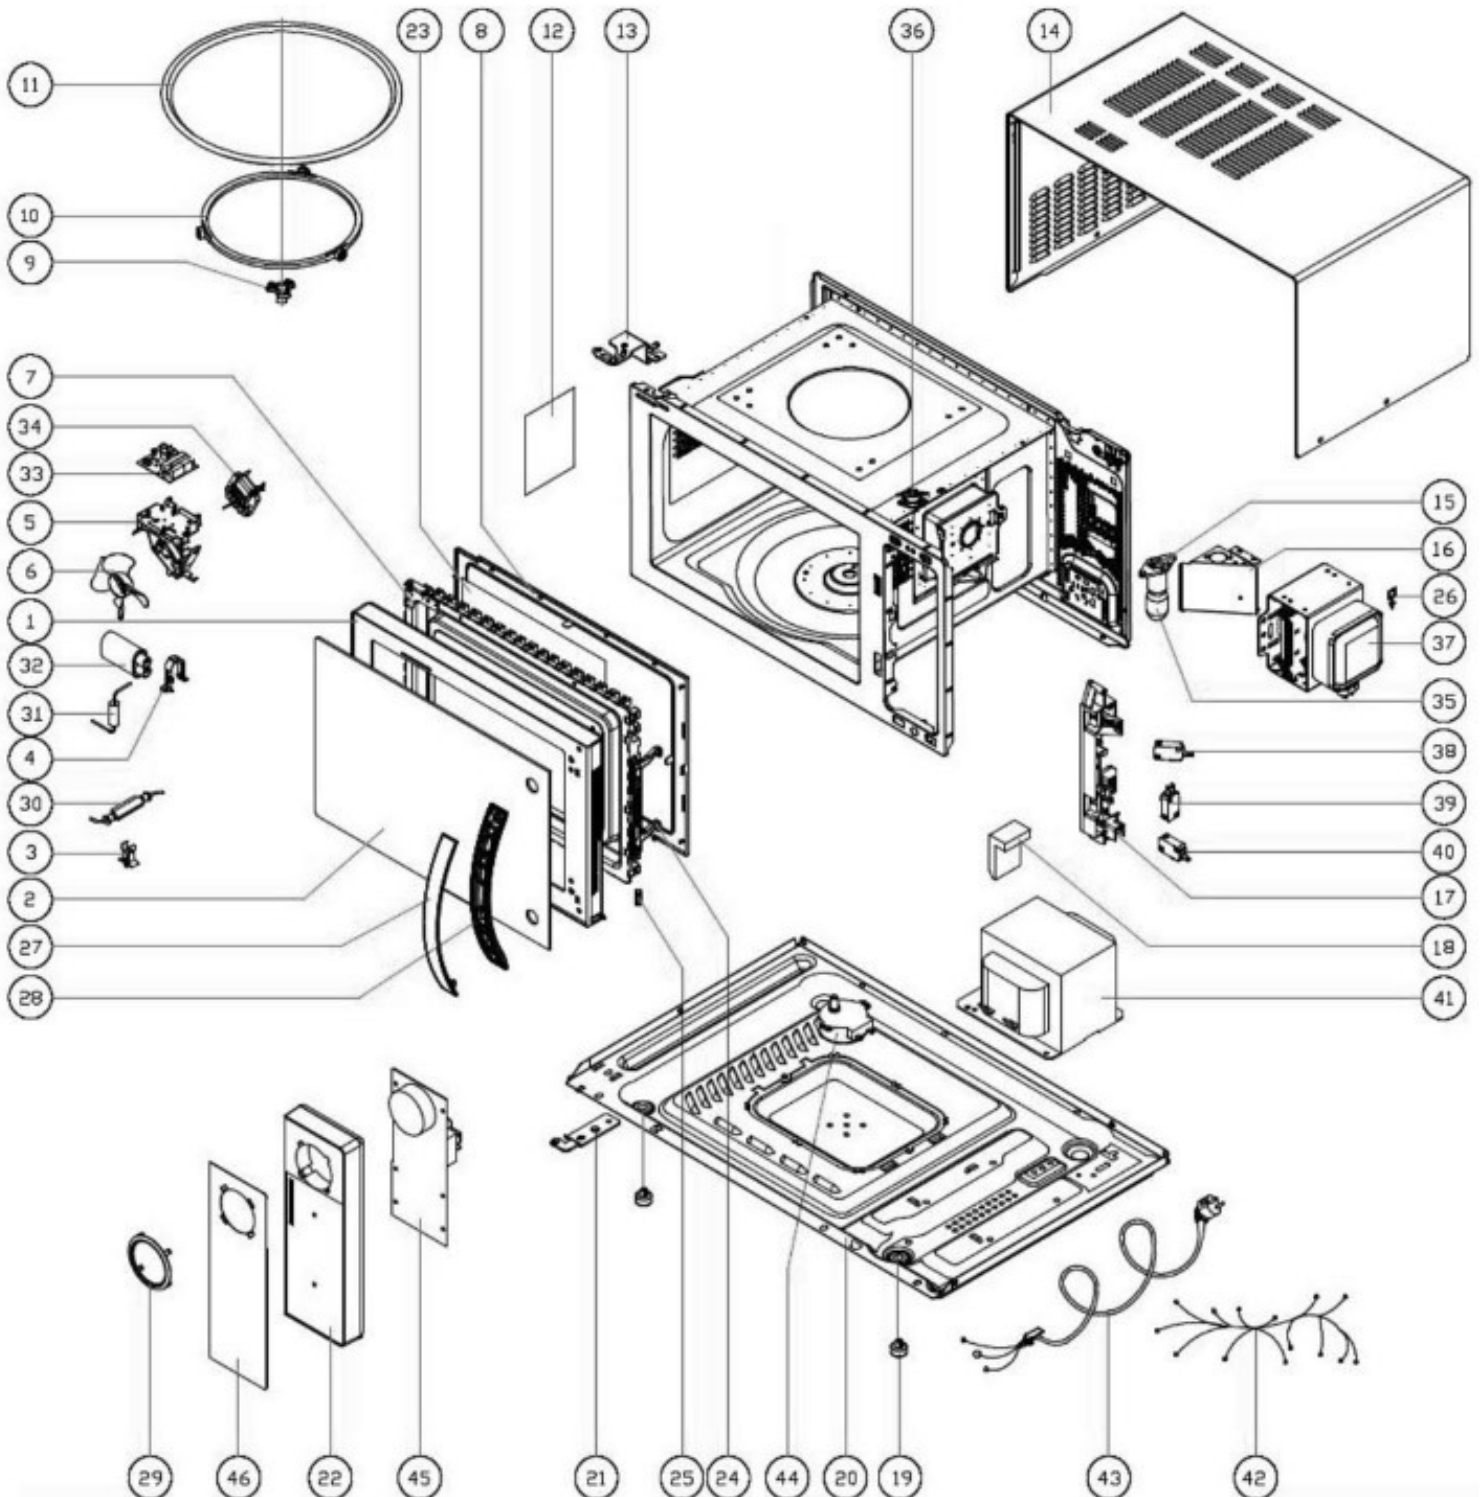

Distribuidor Autorizado

SurteRápido.com

Venta de Refacciones
Electrodomesticas

MICROONDAS HMM09DEBY0

HMM09DEBY0

Distribuidor Autorizado

SurteRápido.com

Venta de Refacciones
Electrodomesticas

MICROONDAS HMM09DEBY0

Guía	Refacción	Descripción
1	WG02L10043	MARCO PUERTA
2	WG02L09698	PLACA DE VENTANA DE PUERTA
3	WG02F14357	ENCHUFE FUSIBLE
4	WG02A03684	SOPORTE CAPACITOR
5	WG02A03685	SOPORTE VENTILADOR
6	WG02F14358	ASPAS VENTILADOR
7	WG02L10034	PLACA PUERTA
8	WG02L10035	PLACA PROTECTORA
9	WG02F13869	CONECTOR
10	WG02F13870	ANILLO ROTATORIO
11	WG02L09692	PLATO GIRATORIO
12	WG02L09693	MICA PROTECTORA
13	WG02L10037	BISAGRA SUPERIOR
14	WG02F14360	GABINETE
15	WG02F14361	ENCHUFE LAMPARA
16	WG02A03689	SOPORTE DUCTOR DE AIRE
17	WG02F14362	MONTAJE DE INTERRUPTOR
18	WG02A03690	GOMA ABSORCIÓN DE GOLPE
19	WG02L10040	PATA
20	WG02L10041	PLACA BASE
21	WG02L10042	BISAGRA INFERIOR
22	WG02F14363	TABLERO TARJETA
23	WG02F14359	RELLENO
24	WG02L10036	BISAGRA DE PUERTA
25	WG02A03686	RESORTE DE BISAGRA PUERTA
26	WG02A03687	SUJETADOR
27	WG02L10038	TAPA FRONTAL DE JALADERA
28	WG02L10039	TAPA REAL DE JALADERA
29	WG02A03688	ANILLO DECORATIVO
30	WG02F14351	FUSIBLE
31	WG02F14352	DIODO
32	WG02F14353	CAPACITOR
33	WG02F14354	FILTRO DE RUIDO
34	WG02F14355	MOTOR DE VENTILADOR
35	WG02F13865	LAMPARA