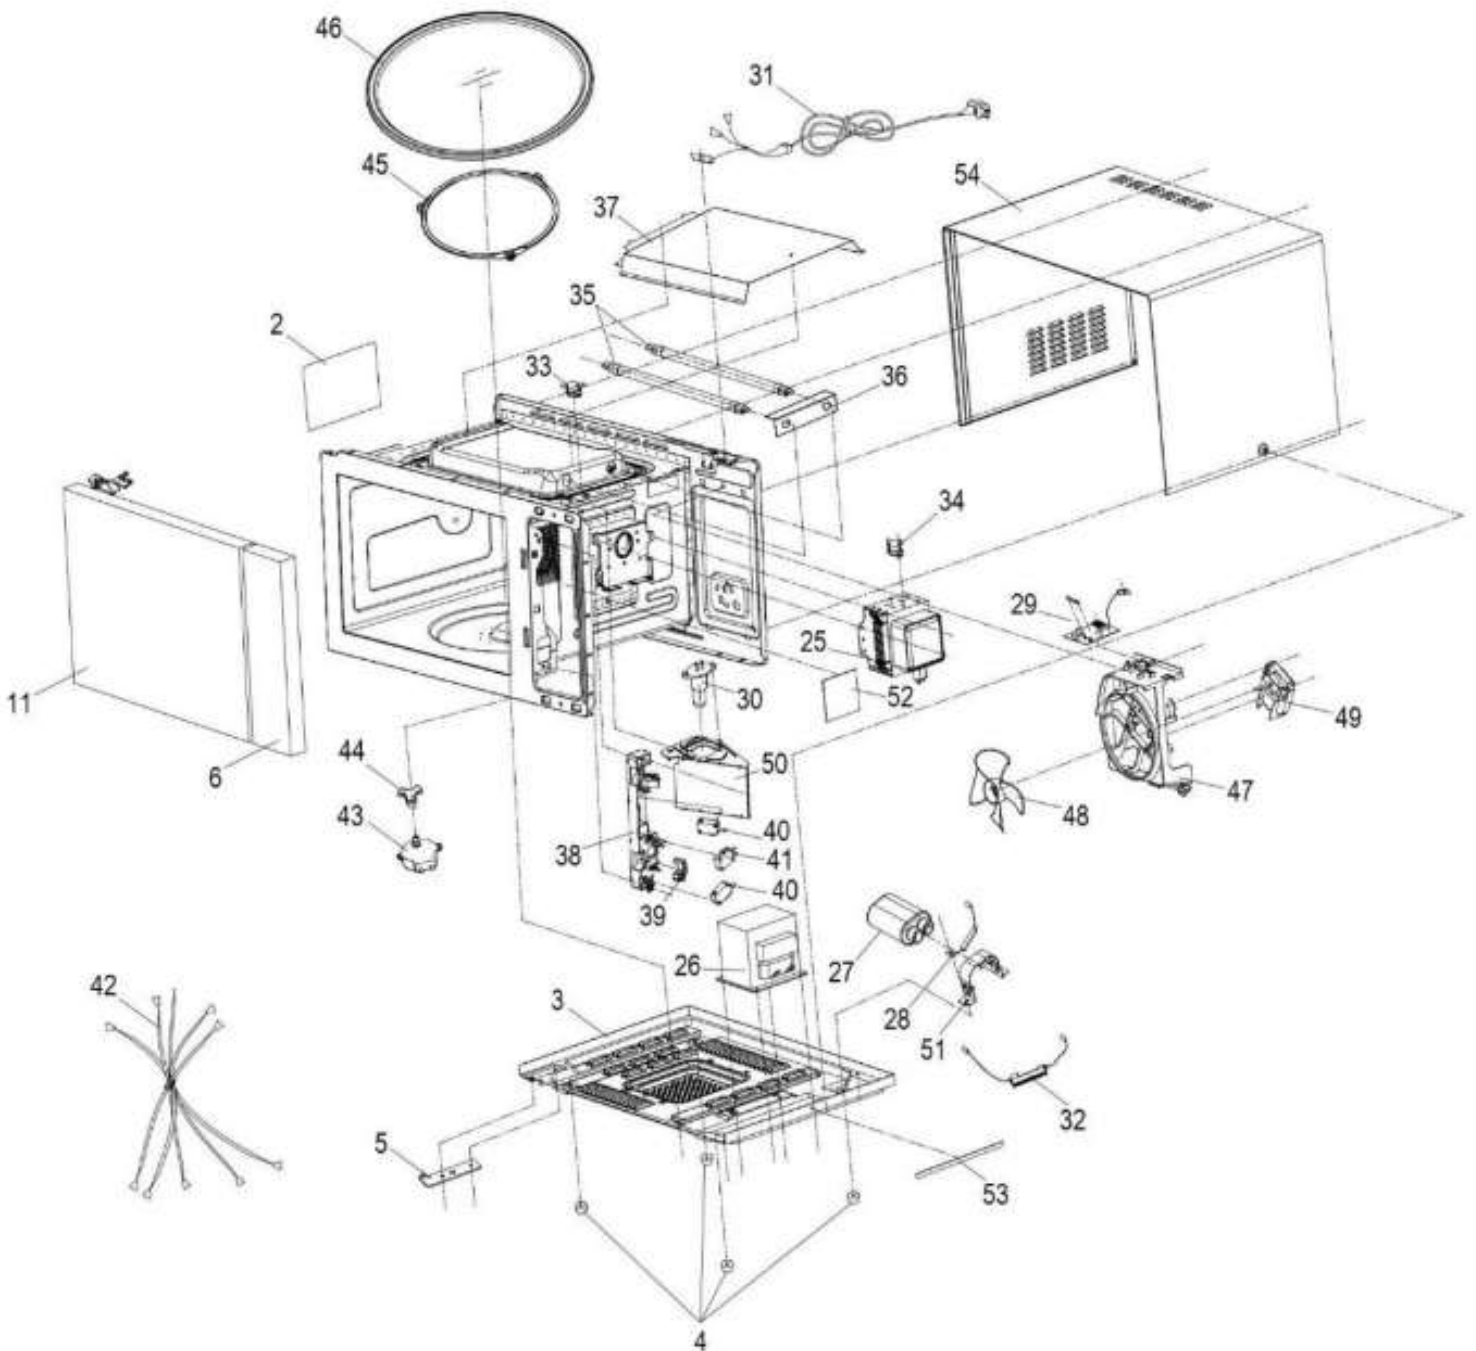

MICROONDAS HMM100DIY

HMM100DIY

Distribuidor Autorizado

SurteRápido.com

Venta de Refacciones
Electrodomesticas

MICROONDAS HMM100DIY

Guía	Refacción	Descripción
2	WG02L08484	CUBIERTA PROTECTORA
3	12270000005153	PLACA DE BASE
4	WG02L08330	PATA FRONTAL
5	WG02L00711	BISAGRA INFERIOR
6	WG02L09910	ENS. DE PANEL DE CONTROL
7	WG02F11840	PANEL DE CONTROL
8	12270000004092	DECORACIÓN DE PANEL DE CONTROL
9	WG02L07967	INTERRUPTOR DE MEMBRANA
10	17170000001013	PCB
11	WG02L09911	ENSAMBLE DE PUERTA
12	WG02L11262	ENSAMBLE DE MARCO DE PUERTA
13	WG02F15947	CERROJO
14	WG02A02822	RESORTE DE CERROJO
15	WG02L00003	BISAGRA SUPERIOR
16	12170000009504	FILMINA DE PUERTA
17	12570000A00705	VIDRIO DE PUERTA
18	WG02L08455	PANEL DE PUERTA
19	12170000009554	SELLO DE PUERTA
20	12270000000964	DECORACIÓN DE PANEL
21	12270000A01421	OTRO HARDWARE
22	12270000000698	DECORACIÓN DE PANEL
23	12970000000483	MANIJA
24	12970000000413	SOSTÉN DE MANIJA
25	WG02F10939	MAGNETRON
26	WG02F10940	TRANSFORMADOR H.V.
27	WG02F11647	CAPACITOR
28	WG02F11955	DIODO DE ALTO VOLTAJE
29	17170000002913	ENSAMBLE DE FILTRO DE RUIDO
30	17470000000633	FILAMENTO DE LÁMPARA
31	17470000009184	Cable de alimentación
32	WG02F11630	FUSIBLE
33	WG02F11635	TERMOSTATO (70759)
34	WG02F11646	TERMOSTATO 160/95
35	17470000001096	CALENTADOR DE CUARZO
36	WG02A04380	SOPORTE DE CALENTADOR