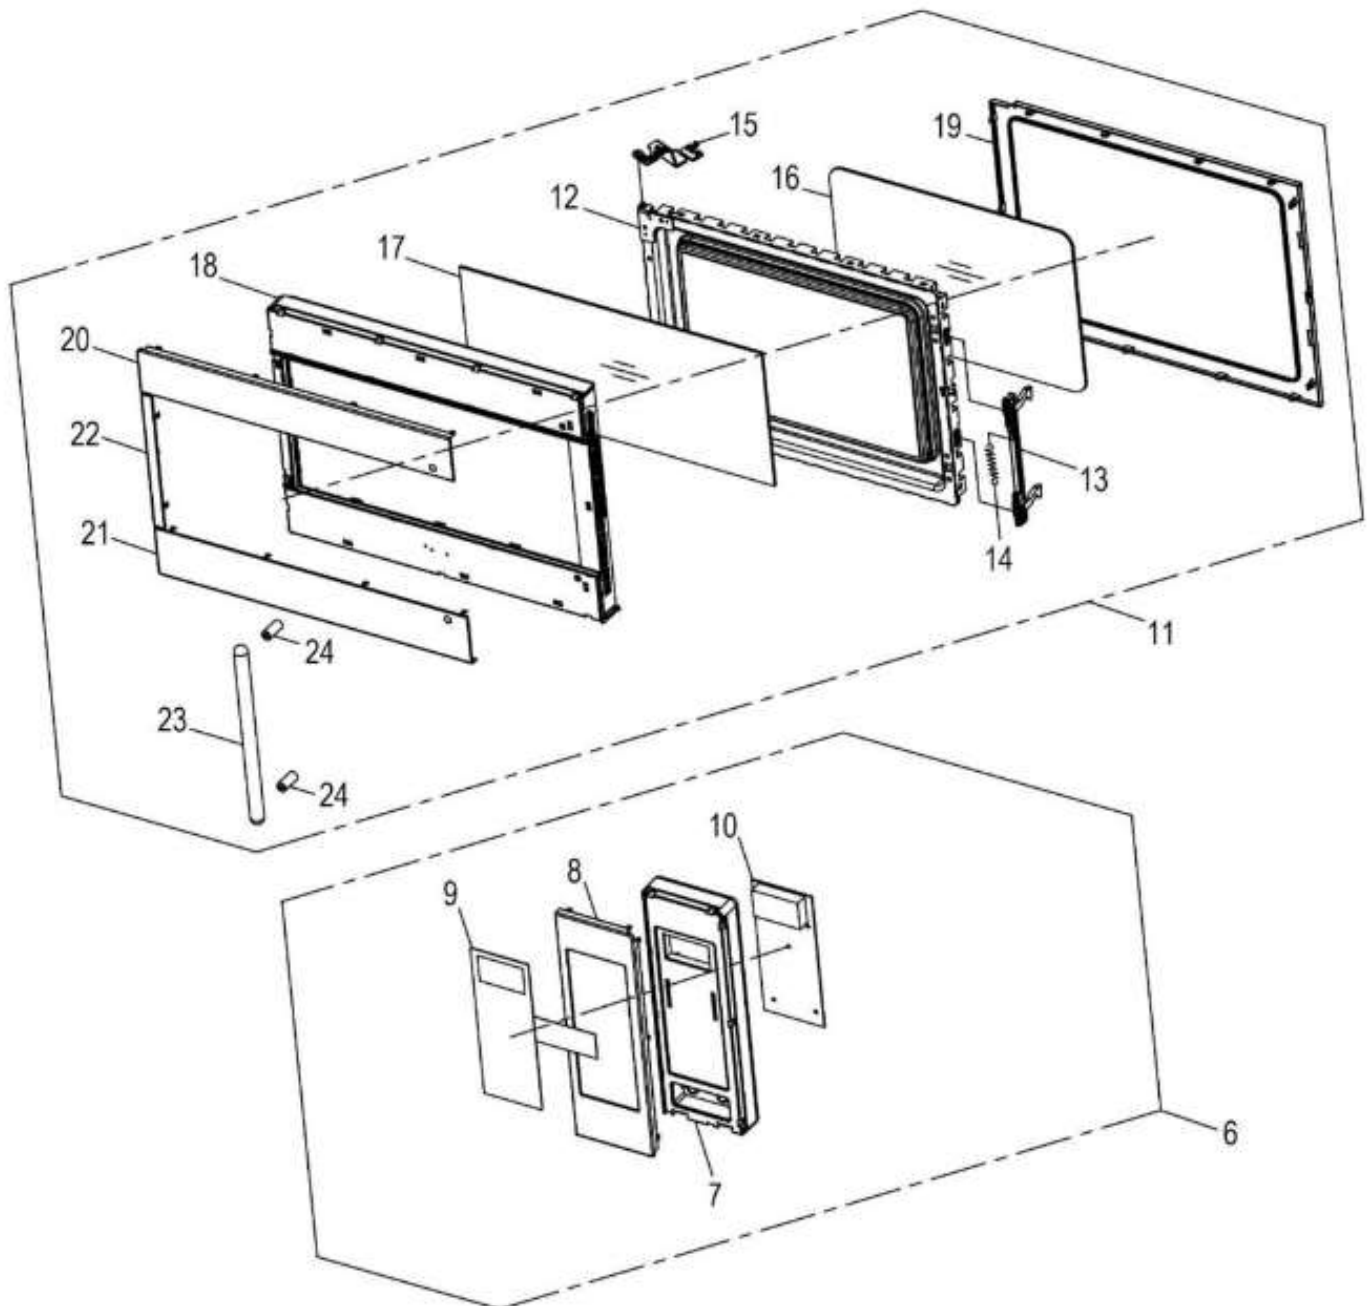

Distribuidor Autorizado

SurteRápido.com

Venta de Refacciones
Electrodomesticas

MICROONDAS HMM100DIY

HMM100DIY