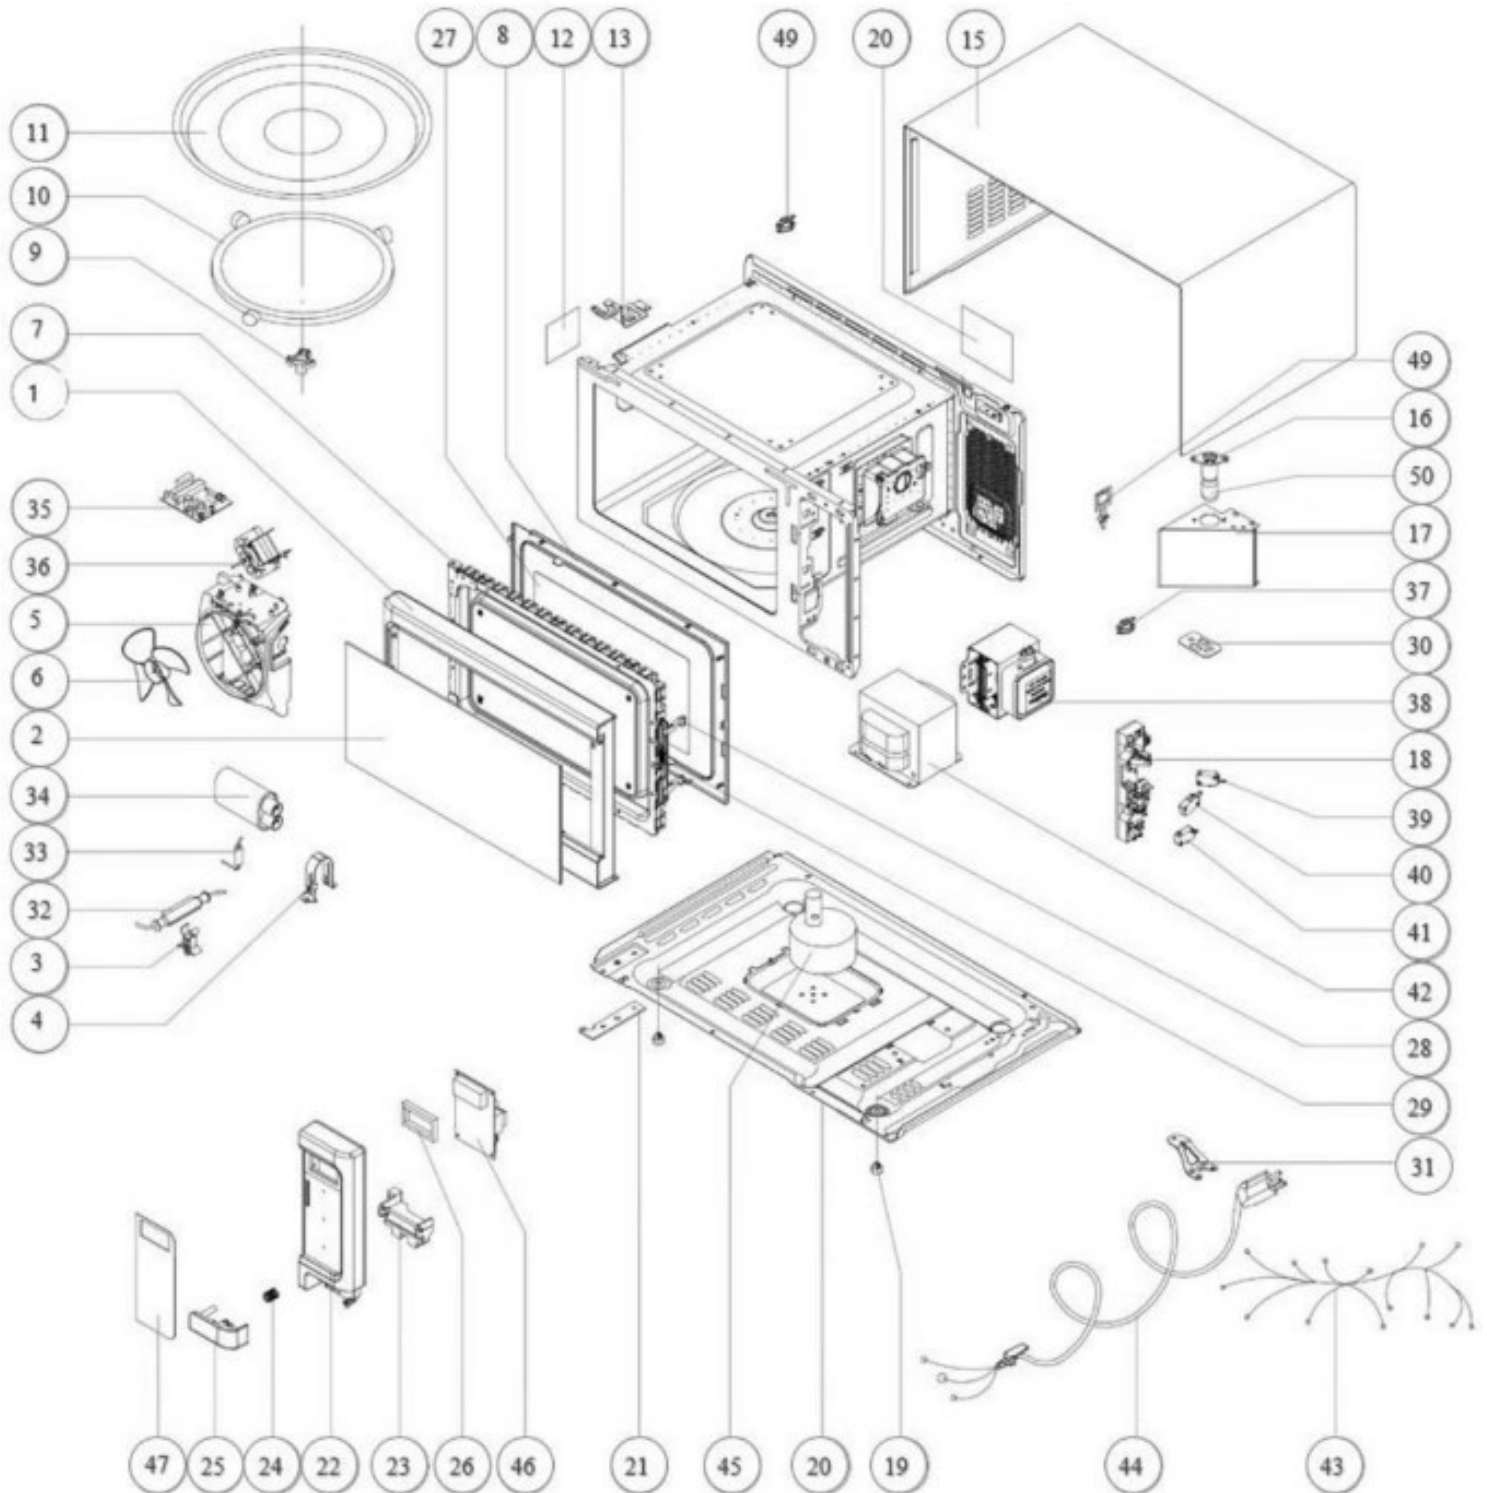

Distribuidor Autorizado

SurteRápido.com

Venta de Refacciones
Electrodomesticas

MICROONDAS HMM110BIZ

HMM110BIZ

Distribuidor Autorizado

SurteRápido.com

Venta de Refacciones
Electrodomesticas

MICROONDAS HMM110BIZ

Guía	Refacción	Descripción
1	WG02L09516	PUERTA
2	WG02L09502	VENTANA DE PUERTA
3	WG02F13580	TOMA DE FUSIBLE
4	WG02A03352	SOPORTE DE CAPACITOR
5	WG02A03353	SOPORTE DE VENTILADOR
6	WG02F13581	ASPAS DE VENTILADOR
7	WG02L09503	MARCO DE PUERTA
8	WG02L09504	CONTRAPUERTA
9	WG02F13582	EJE
10	WG02A03354	ANILLO GIRATORIO
11	WG02A03355	VIDRIO GIRATORIO
12	WG02L09505	PROTECTOR CONTRA SALPICADURAS
13	WG02L09506	BISAGRA SUPERIOR
15	WG02L09507	CARCASA
16	WG02L09508	LÁMPARA CON SOQUETE
17	WG02A03356	SOPORTE DE DUCTO DE AIRE
18	WG02F13583	MONTAJE DE INTERRUPTOR MICRO
19	WG02L09509	PIE
20	WG02L09510	PLACA DE BASE
21	WG02L09511	BISAGRA INFERIOR
22	WG02L09512	PIZARRA
23	WG02L09513	NIVELADOR
24	WG02A03357	RESORTE DE BOTÓN
25	WG02L09514	BOTÓN
26	WG02L09515	SELLO TARJETA
27	WG02L09522	MICA INTERIOR
28	WG02L09518	GANCHO DE PUERTA
29	WG02L09519	RESORTE DE GANCHO DE PUERTA
30	WG02L09521	MICA
31	WG02A03358	SOPORTE DE MAGNETRÓN
32	WG02F13584	FUSIBLE
33	WG02F13585	DIODO
34	WG02F13586	CAPACITOR
35	WG02F13587	FILTRO DE ONDA
36	WG02F13588	MOTOR DE VENTILADOR