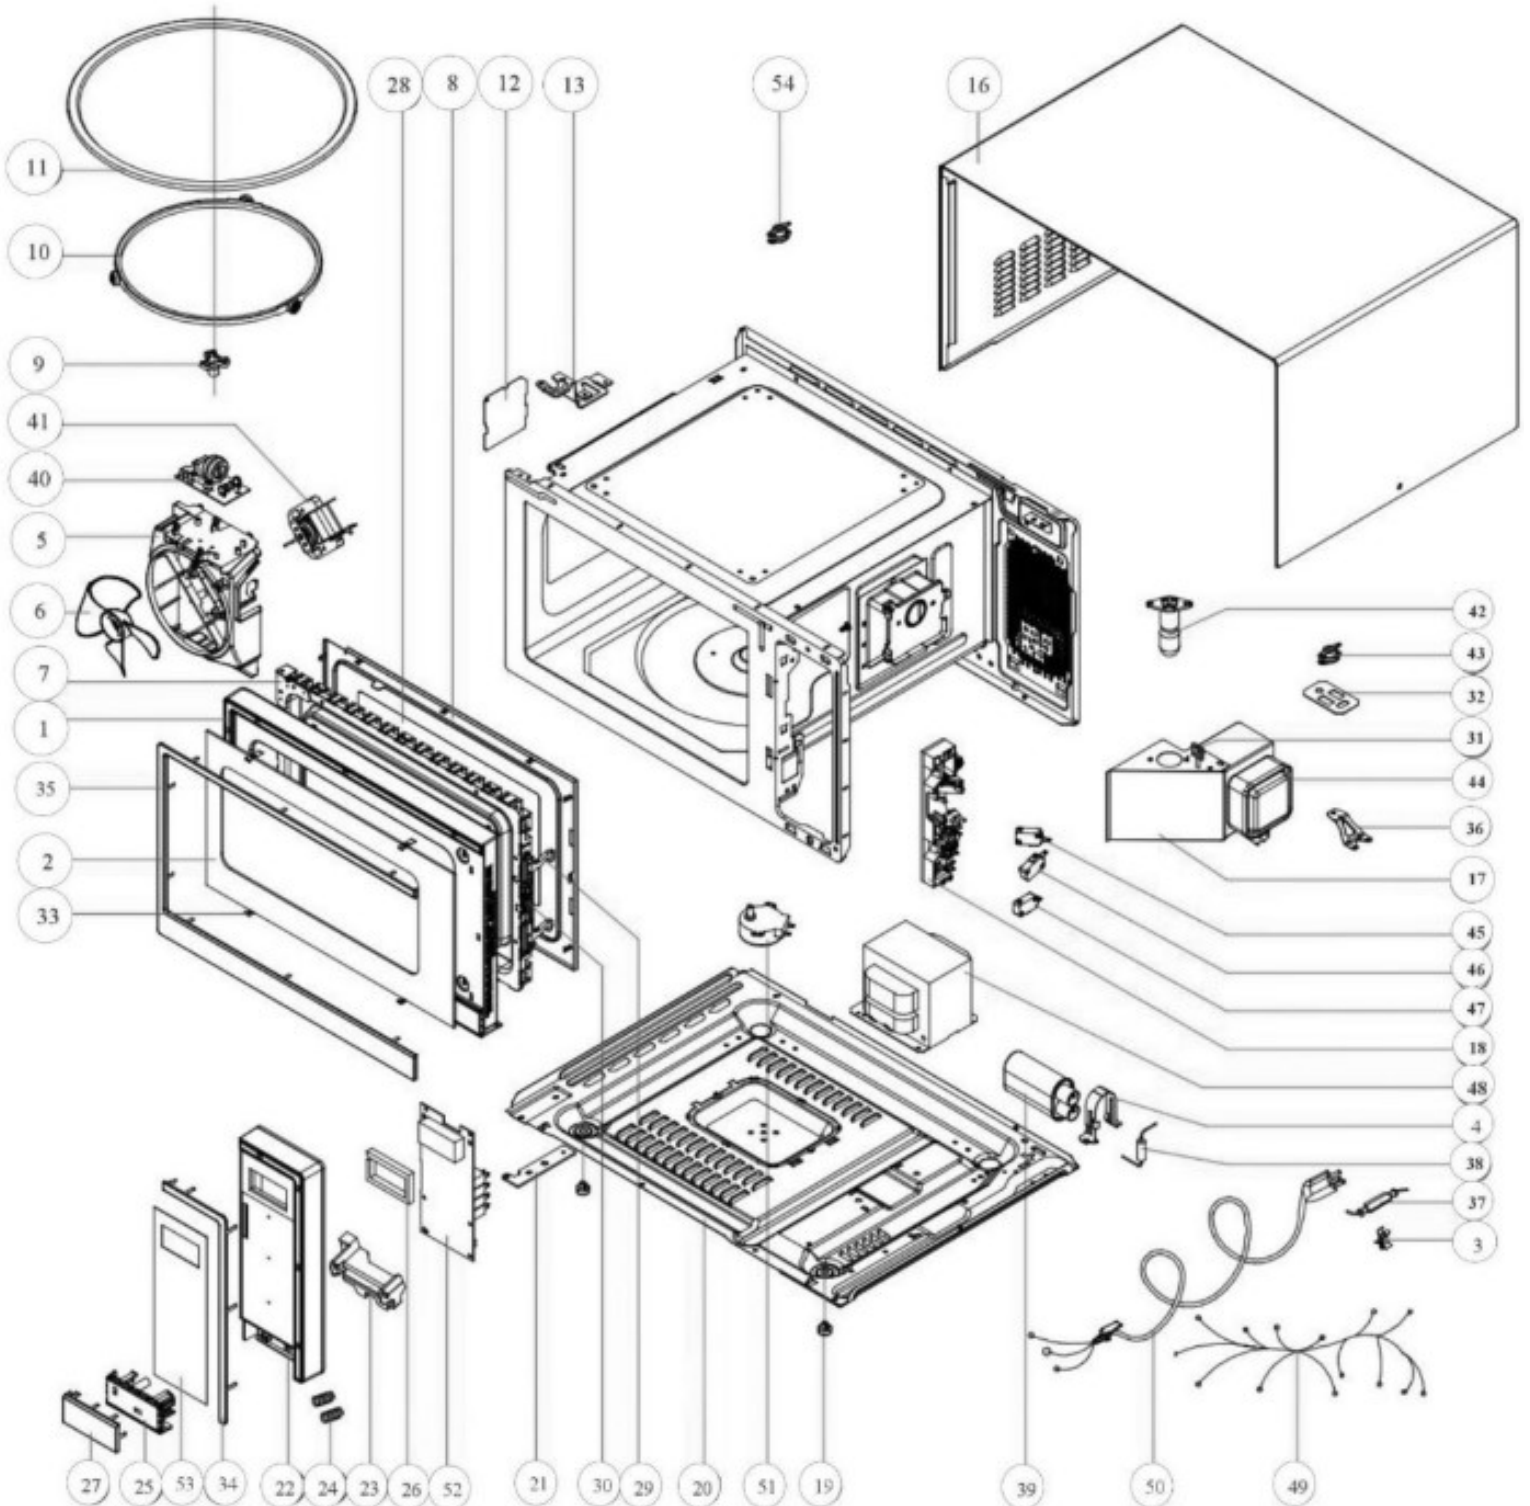

Distribuidor Autorizado

SurteRápido.com

Venta de Refacciones
Electrodomesticas

MICROONDAS HMM110SIY

HMM110SIY

Distribuidor Autorizado

SurteRápido.com

Venta de Refacciones
Electrodomesticas

MICROONDAS HMM110SIY

Guía	Refacción	Descripción
1	WG02L09460	MARCO DE PUERTA
2	WG02L09444	BORDE DE VENTADA DE PUERTA
3	WG02F13548	TOMA DE FUSIBLES
4	WG02L09445	SOPORTE DE CAPACITOR
5	WG02L09446	SOPORTE DE VENTILADOR
6	WG02F13549	CUCHILLA DE VENTILADOR
7	WG02L09447	PLACA DE PUERTA
8	WG02A03342	TABLERO DE BLINDAJE
9	WG02F13550	CONECTOR
10	WG02A03343	ANILLO GIRATORIO
11	WG02L09448	VIDRIO GIRATORIO
12	WG02L09449	MICA PROTECTORA
13	WG02L09450	BISAGRA SUPERIOR
15	WG02L09451	PLACA DE NOMBRE
16	WG02L09452	RECINTO EXTERUIR
17	WG02A03344	SOPORTE DE DUCTO DE AIRE
18	WG02L09453	MONTAJE DE INTERRUPTOR
19	WG02L09454	PIE
20	WG02L09455	PLACA DE BASE
21	WG02L09456	BISAGRA INFERIOR
22	WG02L09457	PIZARRA
23	WG02L09458	SOSTÉN
24	WG02A03345	RESORTE DE BOTÓN
25	WG02F13551	BOTÓN
26	WG02L09459	SELLO
27	WG02L09471	COJIN INFERIOR
28	WG02L09462	ENCRUSTADOR
29	WG02L09463	BISAGRA DE PUERTA
30	WG02L09464	RESORTE DE BISAGRA DE PUERTA
31	WG02L09465	SOPORTE SUJETADOR
32	WG02L09466	MICA
33	WG02L09467	CLIP DE VIDRIO
34	WG02L09468	PANEL
35	WG02L09469	PUERTA
36	WG02L09470	SOPORTE DE MAGNETRÓN