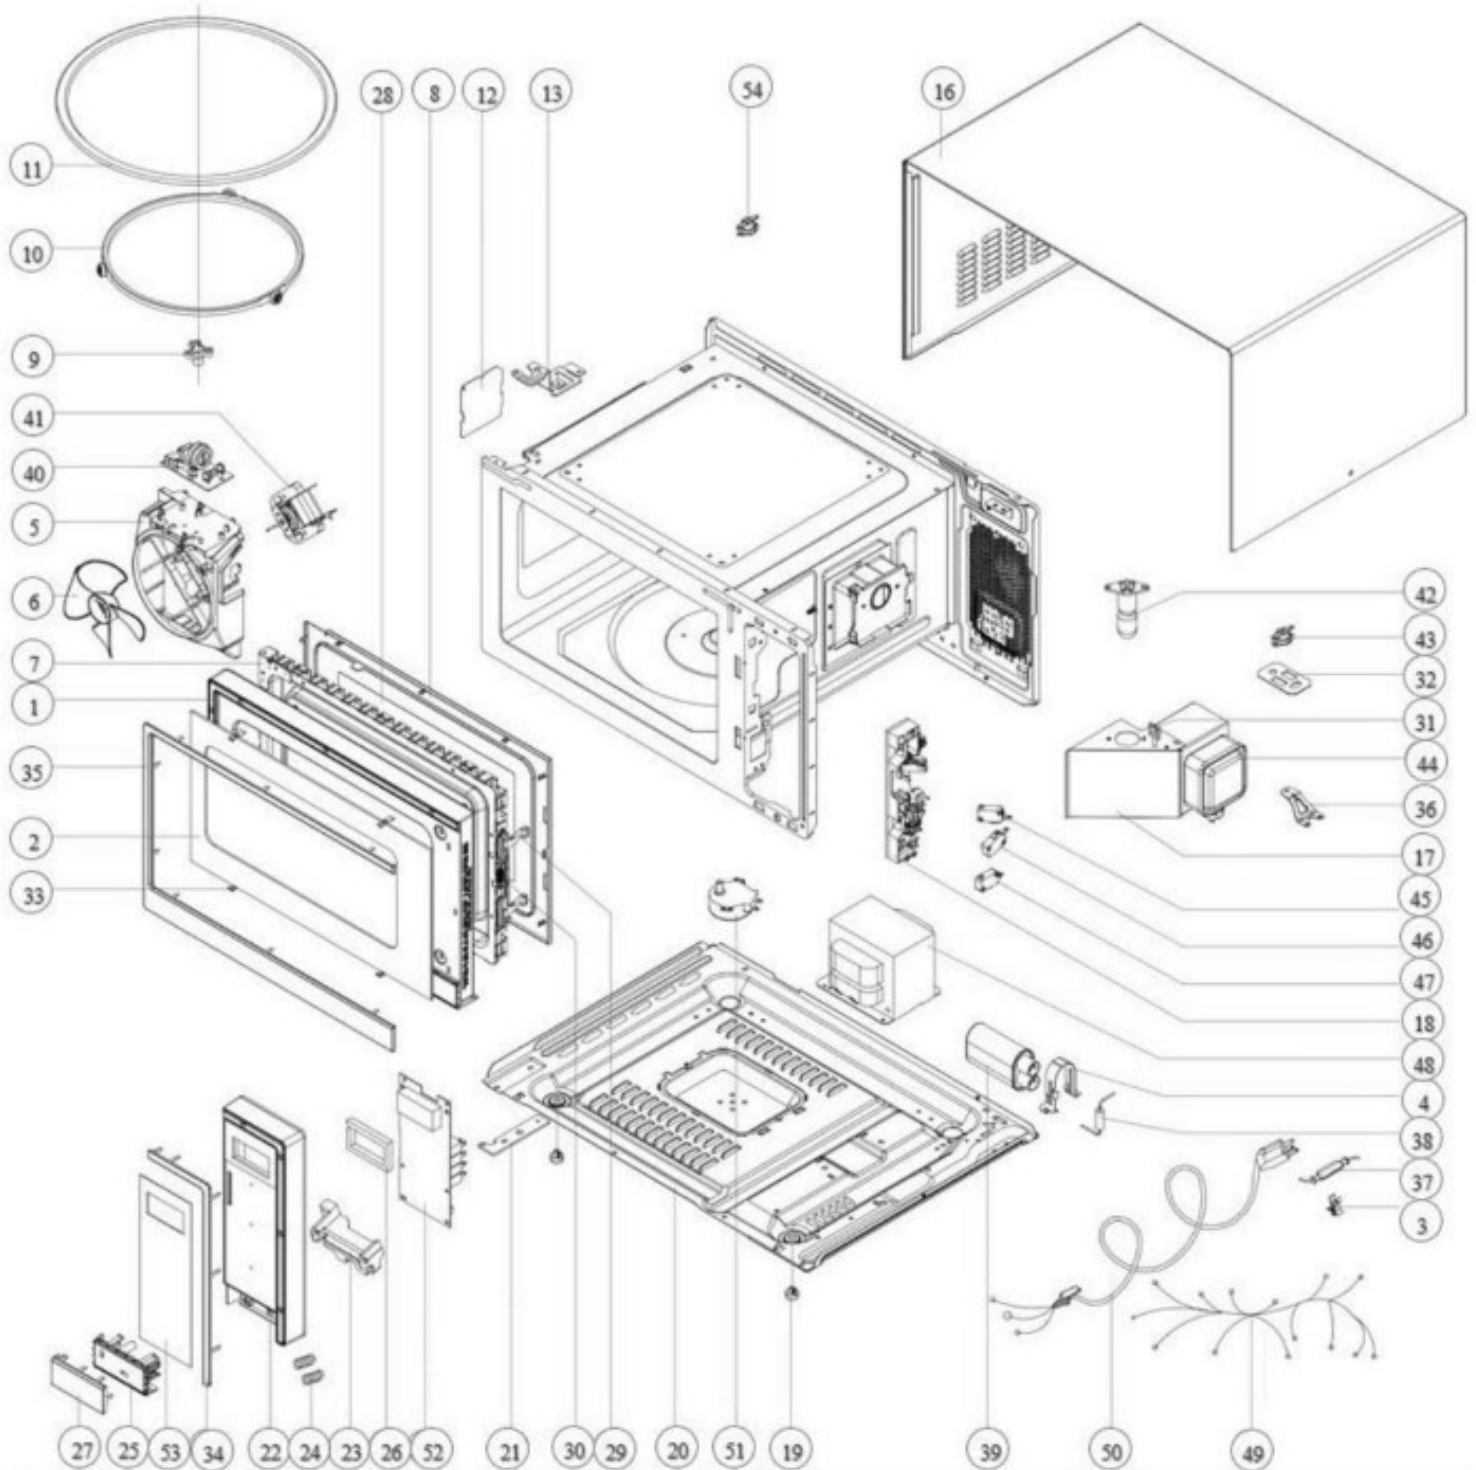

Distribuidor Autorizado

SurteRápido.com

Venta de Refacciones
Electrodomesticas

MICROONDAS HMM110SIZ

HMM110SIZ

Distribuidor Autorizado

SurteRápido.com

Venta de Refacciones
Electrodomesticas

MICROONDAS HMM110SIZ

Guía	Refacción	Descripción
1	WG02L09442	MARCO DE PUERTA
2	WG02L09417	BORDE DE VENTANA PUERTA
3	WG02L09418	TOMA DE FUSIBLE
4	WG02A03294	SOPORTE DE CAPACITOR
5	WG02A03295	SOPORTE DE VENTILADOR
6	WG02L09419	ASPAS DE VENTILADOR
7	WG02L09420	PLACA DE PUERTA
8	WG02L09421	TABLERO DE BLINDAJE
9	WG02L09422	CONECTOR
10	WG02L09423	ANILLO GIRATORIO
11	WG02L09427	VIDRIO GIRATORIO
12	WG02L09429	MICA PROTECTORA
13	WG02L09430	BISAGRA SUPERIOR
16	WG02L09431	CUBIERTA EXTERIOR
17	WG02L09432	SOPORTE DE DUCTO DE AIRE
18	WG02L09433	MONTAJE DE INTERRUPTOR
19	WG02L09435	PIE
20	WG02L09436	PLACA DE BASE
21	WG02L09437	BISAGRA INFERIOR
22	WG02L09438	PIZARRA
23	WG02L09439	SOSTÉN
24	WG02A03300	RESORTE DE BOTÓN
25	WG02L09440	BOTÓN
26	WG02L09441	SELLO
27	WG02L09424	COJIN INFERIOR
28	WG02L09425	ENCRUSTADOR
29	WG02L09426	BISAGRA DE PUERTA
30	WG02F13533	RESORTE DE BISAGRA DE PUERTA
31	WG02A03296	SOPORTE SUJETADOR
32	WG02L09428	MICA
33	WG02A03297	CLIP DE VIDRIO
34	WG02A03298	PANEL
35	WG02L09434	PUERTA
36	WG02A03299	SOPORTE DE MAGNETRÓN
37	WG02F13516	FUSIBLE