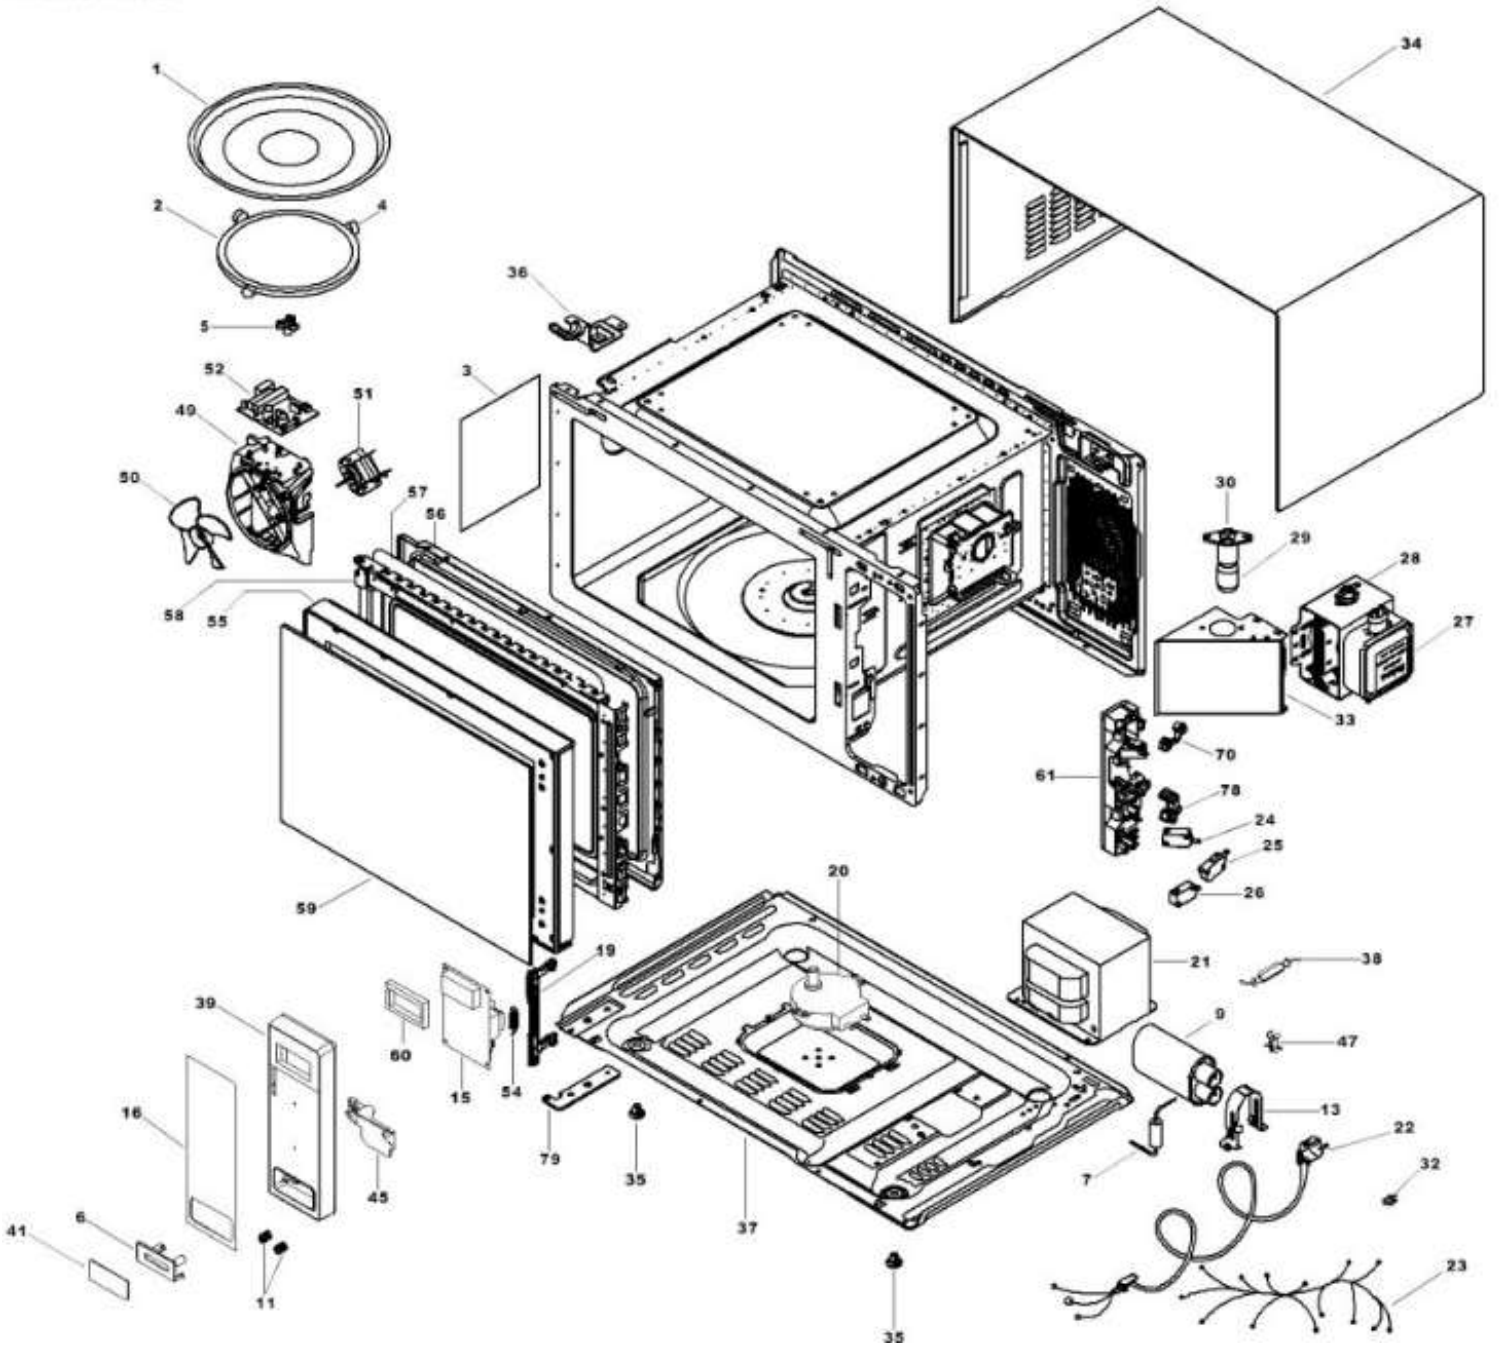

Distribuidor Autorizado

SurteRápido.com

Venta de Refacciones
Electrodomesticas

MICROONDAS HMM11BS

MICROWAVE

HMM11BS

Distribuidor Autorizado

SurteRápido.com

Venta de Refacciones
Electrodomesticas

MICROONDAS HMM111BS

Guía	Refacción	Descripción
1	WG02L07765	PLATO VIDRIO
1	WG02L07391	PLATO VIDRIO
2	WG02F10693	ANILLO GIRATORIO
3	WG02L07767	MICA PROTECTORA
3	WG02L07392	MICA PROTECTORA
4	WG02A02650	RUEDA BASE GIRATORIA
5	WG02F10999	CONECTOR PLATO
5	WG02F01445	CONECTOR PLATO
6	WG02F11002	BOTON PUERTA
7	WG02F10684	DIODO H.V.
7	WG02F12549	DIODO H.V.
9	WG02F10685	CAPACITOR H.V.
9	WG02F10185	CAPACITOR H.V.
11	WG02A02649	RESORTE BOTON
11	WG02F10225	RESORTE BOTON
13	WG02A02647	SOPORTE CAPACITOR
13	WG03F00784	SOPORTE CAPACITOR
15	WG02F10672	TARJETA PRINCIPAL
16	WG02F10674	MEMBRANA
16	WG02F10675	MEMBRANA
19	WG02L08025	BISAGRA PUERTA
19	WG02L08637	BISAGRA PUERTA
20	WG02F10686	MOTOR PLATO GIR.
20	WG02F01809	MOTOR PLATO GIR.
21	WG02F10690	TRANSFORMADOR H.V.
21	WG02F10691	TRANSFORMADOR H.V.
22	WG02F11008	CABLE DE ALIMENTACION
23	WG02F11007	CABLEADO
24	WG02F10679	MICROSWITCH
24	WG02F02211	MICROSWITCH
25	WG02F10680	MICROSWITCH
25	WG02F10585	MICROSWITCH
26	WG02F10681	MICROSWITCH
27	WG02F10676	MAGNETRON
27	WG02F10677	MAGNETRON