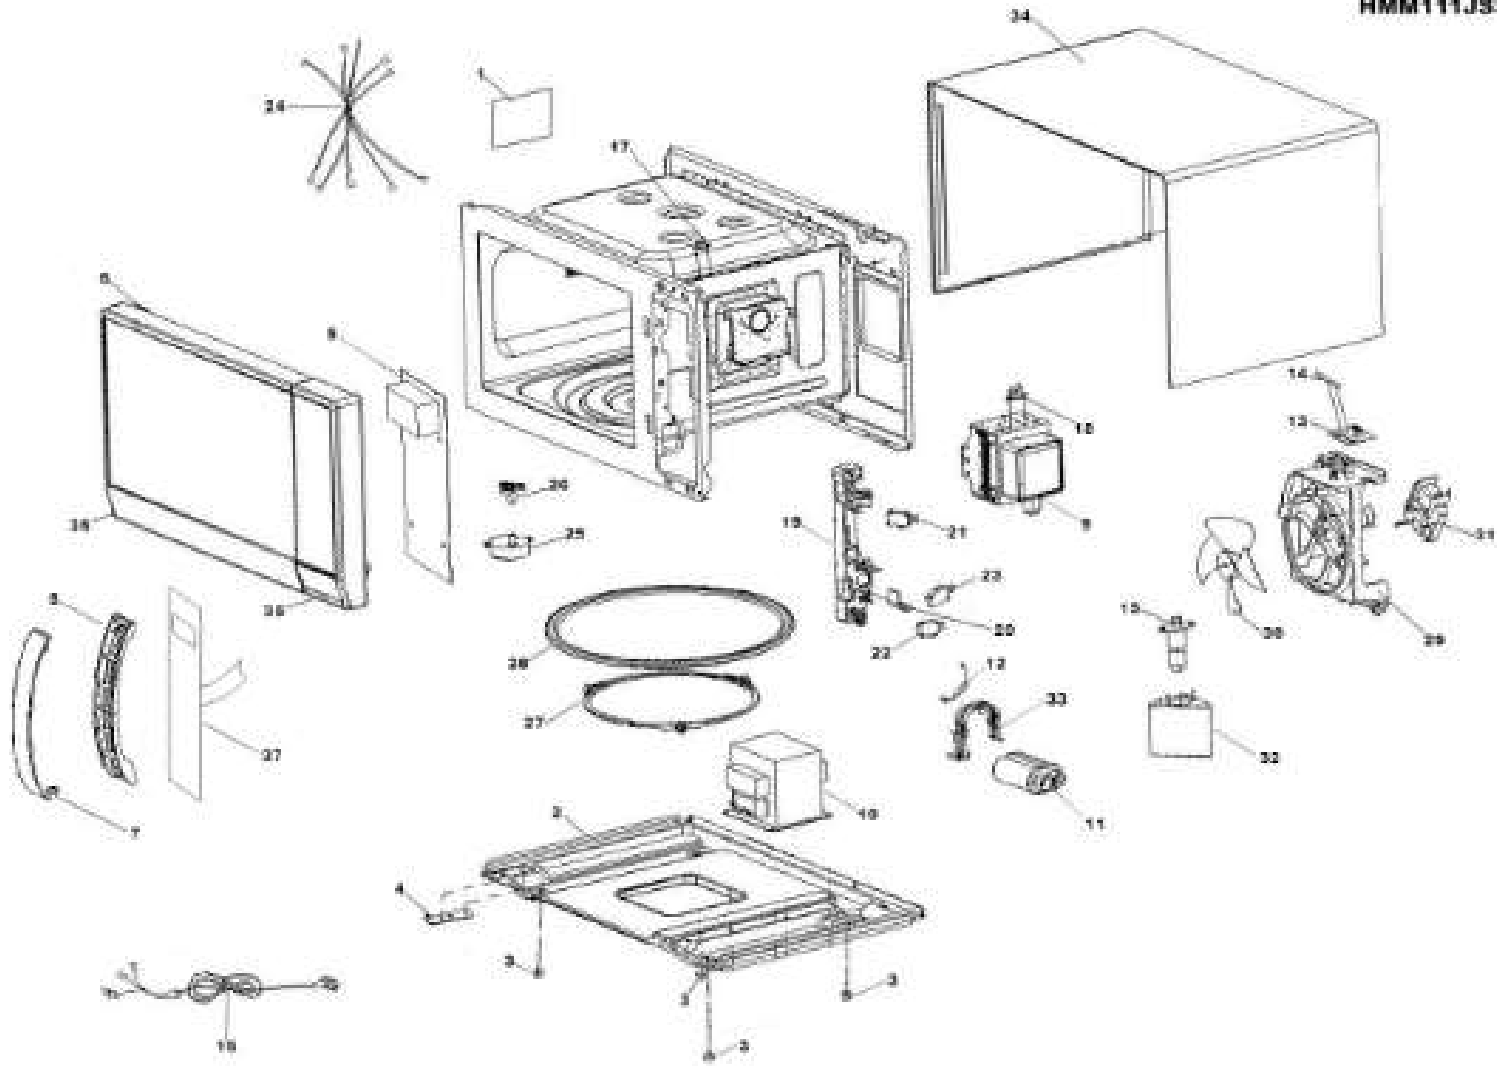

Distribuidor Autorizado

SurteRápido.com

Venta de Refacciones
Electrodomesticas

MICROONDAS HMM111JSS

HMM111JSS

Distribuidor Autorizado

SurteRápido.com

Venta de Refacciones
Electrodomesticas

MICROONDAS HMM11JSS

Guía	Refacción	Descripción
1	WG02F01034	COVER WAVE GUIDE
1	WG02L08484	COVER WAVE GUIDE
2	WG02A02394	PLACA DE SOPORTE
3	WG02F00883	LEG
4	WG02L00711	ASSY BRKT HINGE U
5	WG02F10201	TARJETA
6	WG02L00003	ASS'Y BRAKET HINGE T
7	WG02L07377	REMATE MANIJA
8	WG02L07378	MANIJA
9	WG02F11552	MAGNETRON
10	WG02F01910	H.V.TRANSFORMER
11	WG02F02331	H.V. CAPACITOR
11	WG01A00820	H.V. CAPACITOR
12	WG02F01908	H.V.DIODE
13	WG02F00520	FILTER NOISE
14	WG02F00564	FUSE
15	WG02F02334	LAMP&SOCKET
16	WG02F10202	CABLE DE ALIMENTACION
17	WG02F10203	TERMOSTATO
18	WG02F01650	THERMOSTAT 160/95 V
19	WG02F02324	BOARD LATCH
20	WG02F02336	LEVER SWITCH
21	WG02F10204	MICROSWITCH CIERRE
22	WG02F01530	SWITCH
22	WG02F01530	SWITCH
22	WG02F13775	INTERRUPTOR
23	WG02F01113	MONITOR SWITCH
23	WG02F11957	MONITOR SWITCH
24	WG02F00668	HARNESS MAIN
25	WG02F01149	MOTOR TRAY
25	WG02F11648	MOTOR TRAY
25	WG02F11648	MOTOR DE PLATO GIRATORIO
26	WG02F10205	COPLA PLATO
26	WG02L08325	COPLA PLATO
27	WG02A02718	RING ROTATING ASS'Y