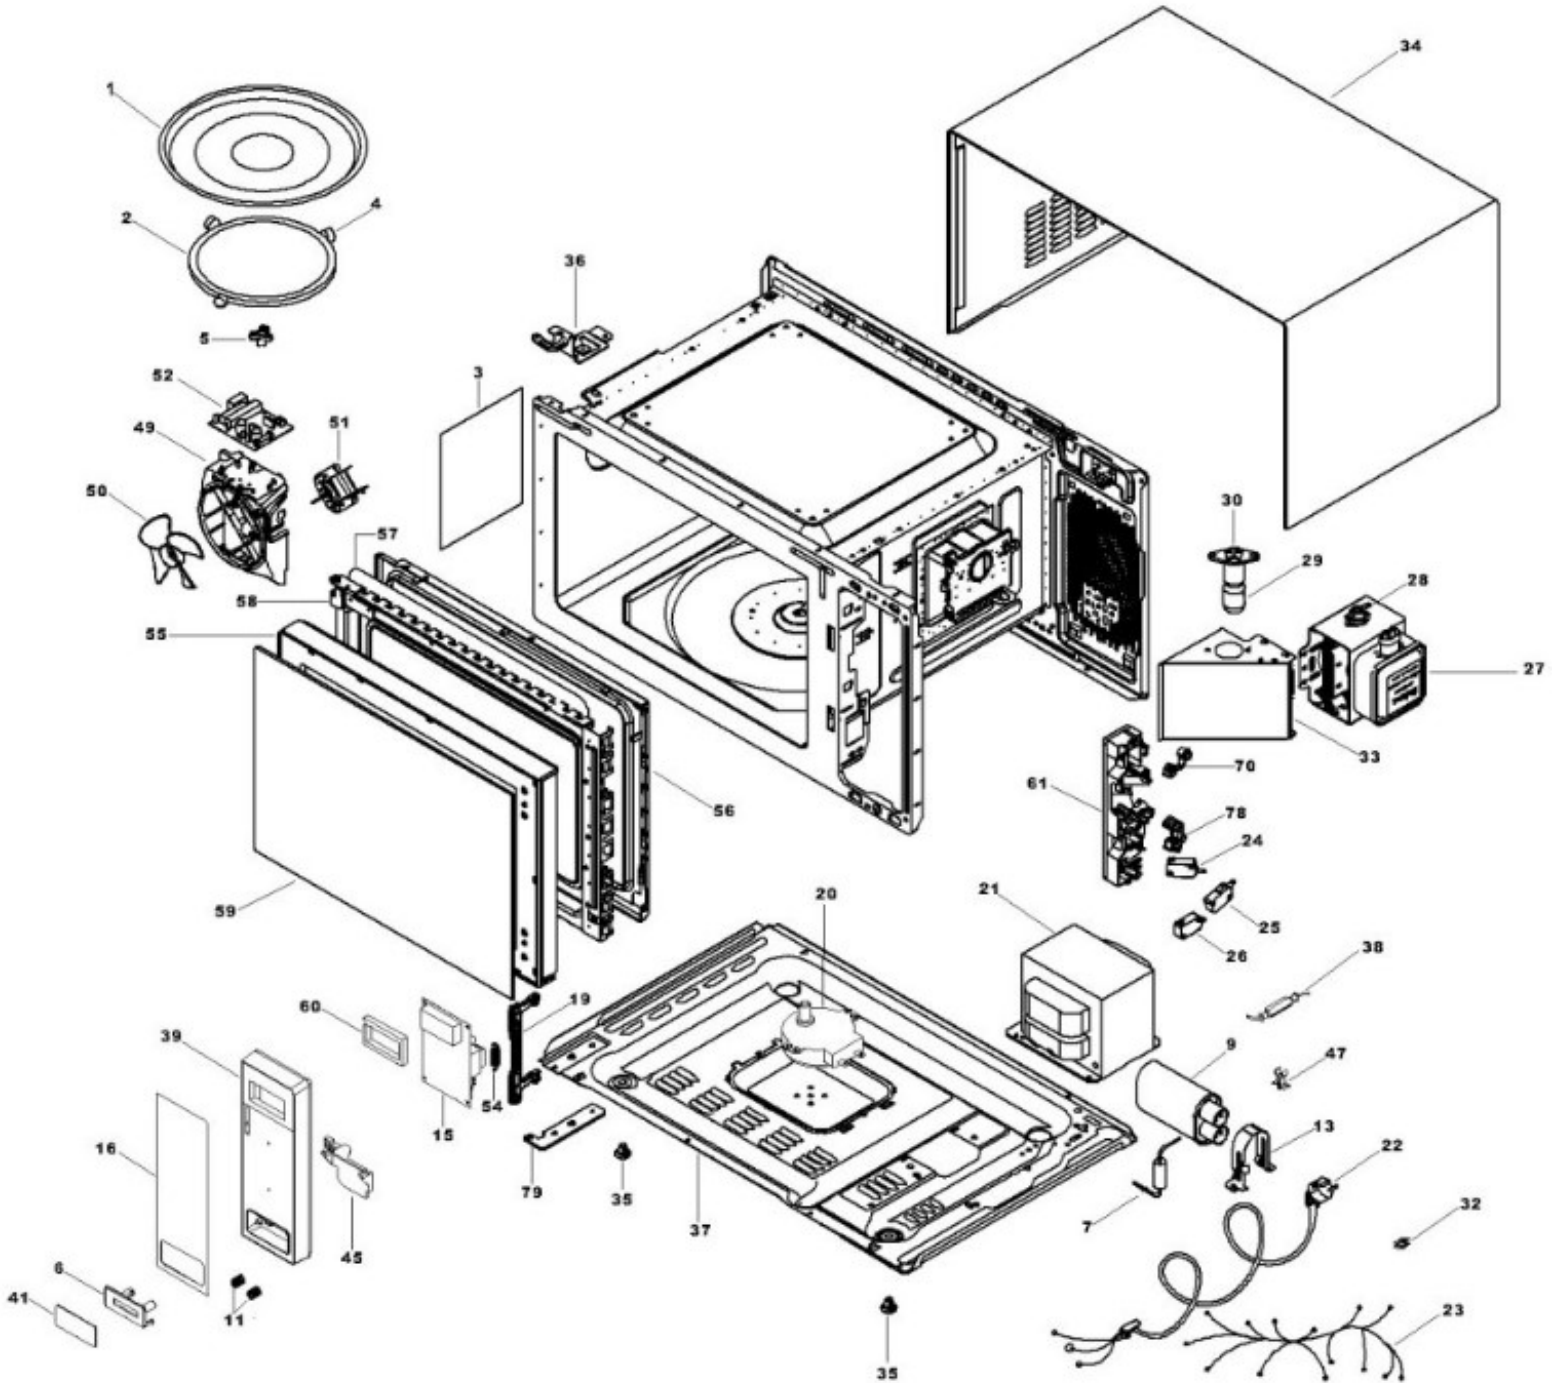

Distribuidor Autorizado

SurteRápido.com

Venta de Refacciones
Electrodomesticas

MICROONDAS HMM114BS

MICROWAVE

HMM114BS

Distribuidor Autorizado

SurteRápido.com

Venta de Refacciones
Electrodomesticas

MICROONDAS HMM114BS

Guía	Refacción	Descripción
1	WG02L07766	PLATO VIDRIO
1	WG02L07391	PLATO VIDRIO
2	WG02F10706	ANILLO GIRATORIO
2	WG02F12630	ANILLO GIRATORIO
3	WG02L07768	MICA PROTECTORA
4	WG02A02656	RUEDA BASE GIRATORIA
5	WG02F11009	CONECTOR PLATO
5	WG02F10177	CONECTOR PLATO
6	WG02F11012	BOTON PUERTA
6	WG02F11002	BOTON PUERTA
7	WG02F10695	DIODO H.V.
9	WG02F10696	CAPACITOR H.V.
9	WG02F10185	CAPACITOR H.V.
11	WG02A02655	RESORTE BOTON
13	WG02A02653	SOPORTE CAPACITOR
13	WG02F13678	SOPORTE CAPACITOR
15	WG02F10673	TARJETA PRINCIPAL
15	WG02F10198	TARJETA PRINCIPAL
16	WG02F10675	MENBRANA
19	WG02L08037	BISAGRA PUERTA
19	WG02L08637	BISAGRA PUERTA
20	WG02F10703	MOTOR PLATO GIR.
20	WG02F10197	MOTOR PLATO GIR.
21	WG02F10691	TRANSFORMADOR H.V.
22	WG02F11018	CABLE DE ALIMENTACION
22	WG02F11008	CABLE DE ALIMENTACION
23	WG02F11017	CABLEADO
23	WG02F10195	CABLEADO
24	WG02F10700	MICROSWITCH
24	WG02F02211	MICROSWITCH
25	WG02F10701	MICROSWITCH
25	WG02F10585	MICROSWITCH
26	WG02F10702	MICROSWITCH
26	WG02F10681	MICROSWITCH
27	WG02F10677	MAGNETRON