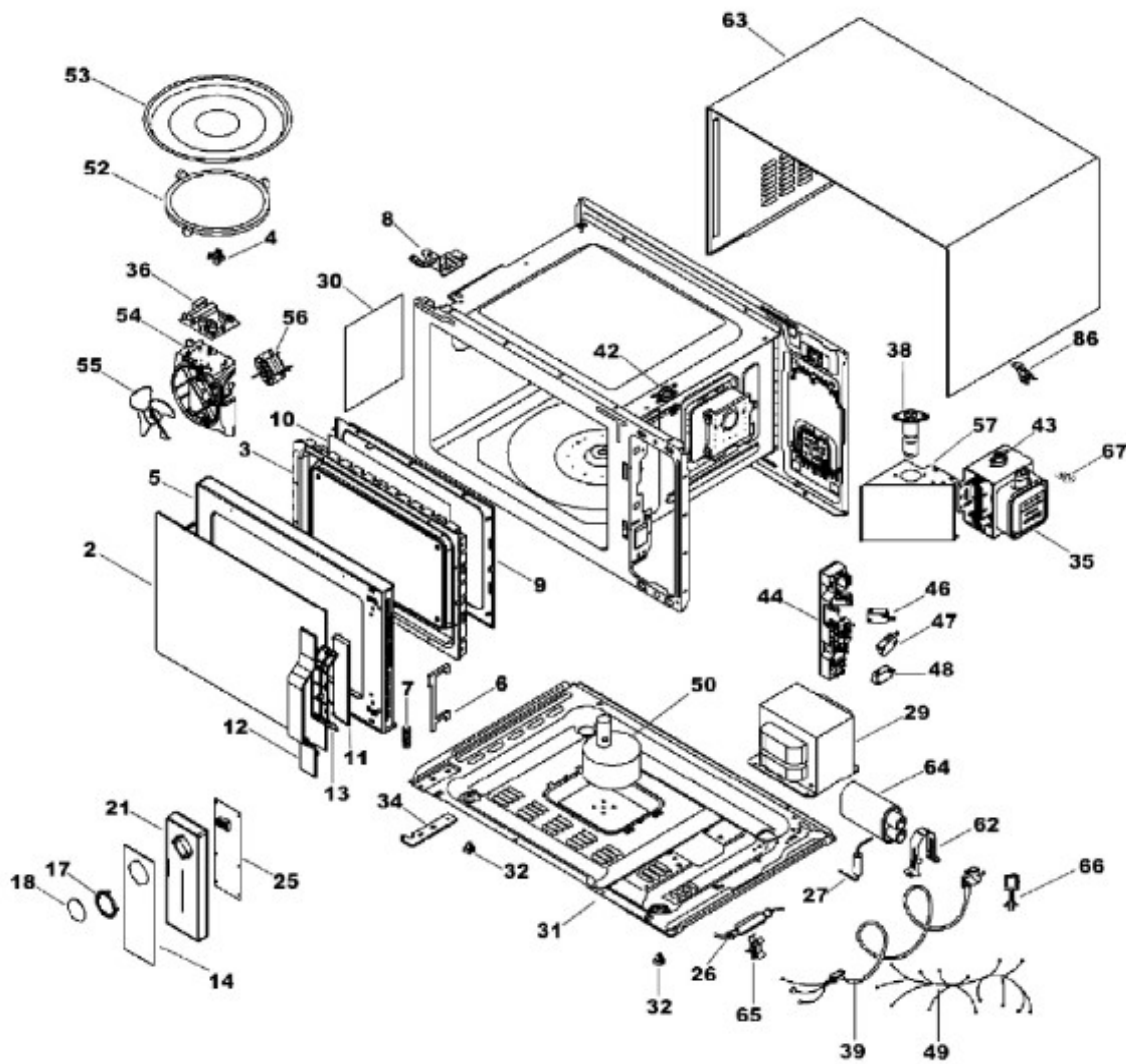

Distribuidor Autorizado

SurteRápido.com

Venta de Refacciones
Electrodomesticas

MICROONDAS HMM11BJ

MICROONDAS

HMM11BJ

Distribuidor Autorizado

SurteRápido.com

Venta de Refacciones
Electrodomesticas

MICROONDAS HMM11BJ

Guía	Refacción	Descripción
2	WG02L08819	VENTANA PUERTA
3	WG02L08820	MARCO PUERTA
4	WG02F12572	COPLER PARA PLATO
4	WG02F01445	COPLER PARA PLATO
5	WG02L08825	MARCO PUERTA
6	WG02L08827	BISAGRA PUERTA
7	WG02A02936	RESORTE PUERTA
7	WG02L00202	RESORTE PUERTA
8	WG02L08824	BISAGRA SUPERIOR
8	WG02L08638	BISAGRA SUPERIOR
9	WG02L08821	MARCO PUERTA INTERIOR
10	WG02L08826	MICA INTERIOR
11	WG02L08833	REMATE DECORATIVO PARA PUERTA
12	WG02L08829	BASE JALADERA
13	WG02L08830	CUBIERTA JALADERA
14	WG02F12564	MEMBRANA
17	WG02L08831	DECORACION PANEL
17	WG02L08798	DECORACION PANEL
18	WG02A02942	ARO DECORATIVO DE DISPLAY
21	WG02L08836	PANEL CONTROL
25	WG02F12563	TARJETA ENSAMBLE
26	WG02F12566	FUSIBLE H.V
26	WG02F10683	FUSIBLE H.V
27	WG02F12549	DIODO
29	WG02F12559	TRANSFORMADOR DE ALTO VOLTAJE
29	WG02F10691	TRANSFORMADOR DE ALTO VOLTAJE
30	WG02L08823	CUBIERTA PROTECTORA
30	WG02L07392	CUBIERTA PROTECTORA
31	WG02L08834	PLACA BASE
31	WG02L00032	PLACA BASE
32	WG02A02940	PATA
32	WG02L00242	PATA
34	WG02L08835	BISAGRA INFERIOR
34	WG02L08642	BISAGRA INFERIOR
35	WG02F12555	MAGNETRON