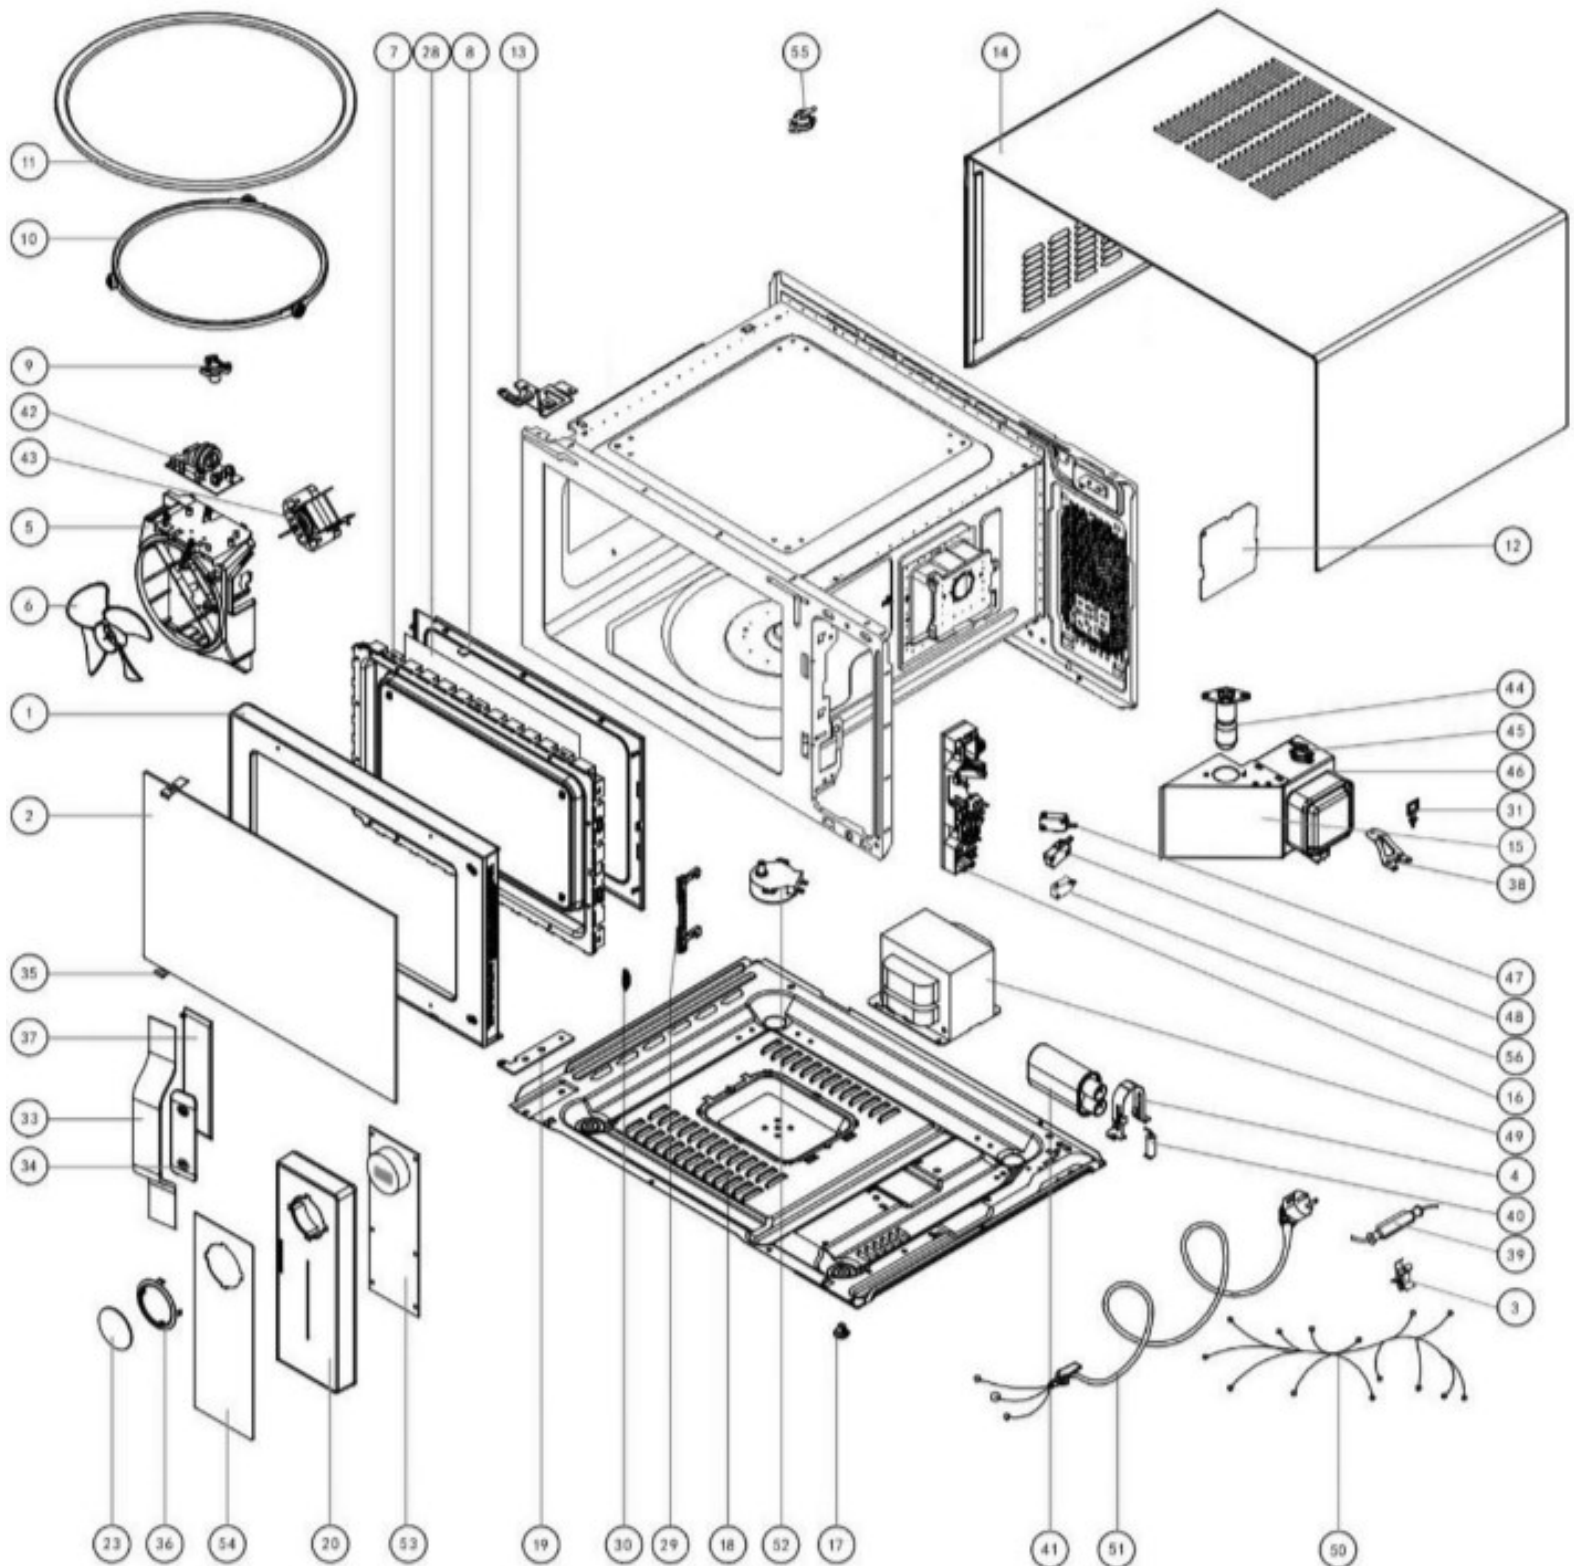

Distribuidor Autorizado

SurteRápido.com

Venta de Refacciones
Electrodomesticas

MICROONDAS HMM11DESY0

HMM11DESY0

Distribuidor Autorizado

SurteRápido.com

Venta de Refacciones
Electrodomesticas

MICROONDAS HMM11DESYO

Guía	Refacción	Descripción
1	WG02L10045	MARCO DE PUERTA
2	WG02L09694	BORDE VENTANA DE PUERTA
3	WG02F14383	TOMA DE FUSIBLES
4	WG02A03691	SOPORTE CAPACITOR
5	WG02A03692	SOPORTE VENTILADOR
6	WG02F14384	ASPAS VENTILADOR
7	WG02L10046	PLACA DE PUERTA
8	WG02F14385	TABLERO DE BLINDAJE
9	WG02F13877	CONECTOR
10	WG02F13878	ANILLO GIRATORIO
11	WG02L09696	PLATO GIRATORIO
12	WG02L09697	MICA PROTECTORA
13	WG02L10048	BISAGRA SUPERIOR
14	WG02L10051	CARCASA EXTERIOR
15	WG02A03697	SOPORTE DE DUCTO DE AIRE
16	WG02L10052	MONTAJE DE INTERRUPTOR
17	WG02L10053	PIE NIVELADOR
18	WG02L10054	PLACA BASE
19	WG02L10055	BISAGRA INFERIOR
20	WG02L10056	MARCO TARJETA
23	WG02L10057	DECORATIVO DE DISPLAY
28	WG02L10047	MICA INTERIOR
29	WG02L09695	BISAGRA PUERTA
30	WG02A03693	RESORTE BISAGRA DE PUERTA
31	WG02A03694	SOPORTE SUJETADOR
33	WG02L10049	CUBIERTA FRONTAL MANIJA
34	WG02L10050	CUBIERTA TRASERA MANIJA
35	WG02A03695	CLIP DE VIDRIO
36	WG02A03696	ANILLO DECORATIVO DE PANEL
37	WG02L10044	MARCO DECORATIVO DE PUERTA
38	WG02F14376	SOPORTE DE MAGNETRÓN
39	WG02F14364	FUSIBLE
40	WG02F14365	DIODO
41	WG02F14366	CAPACITOR
42	WG02F14367	FILTRO DE RUIDO