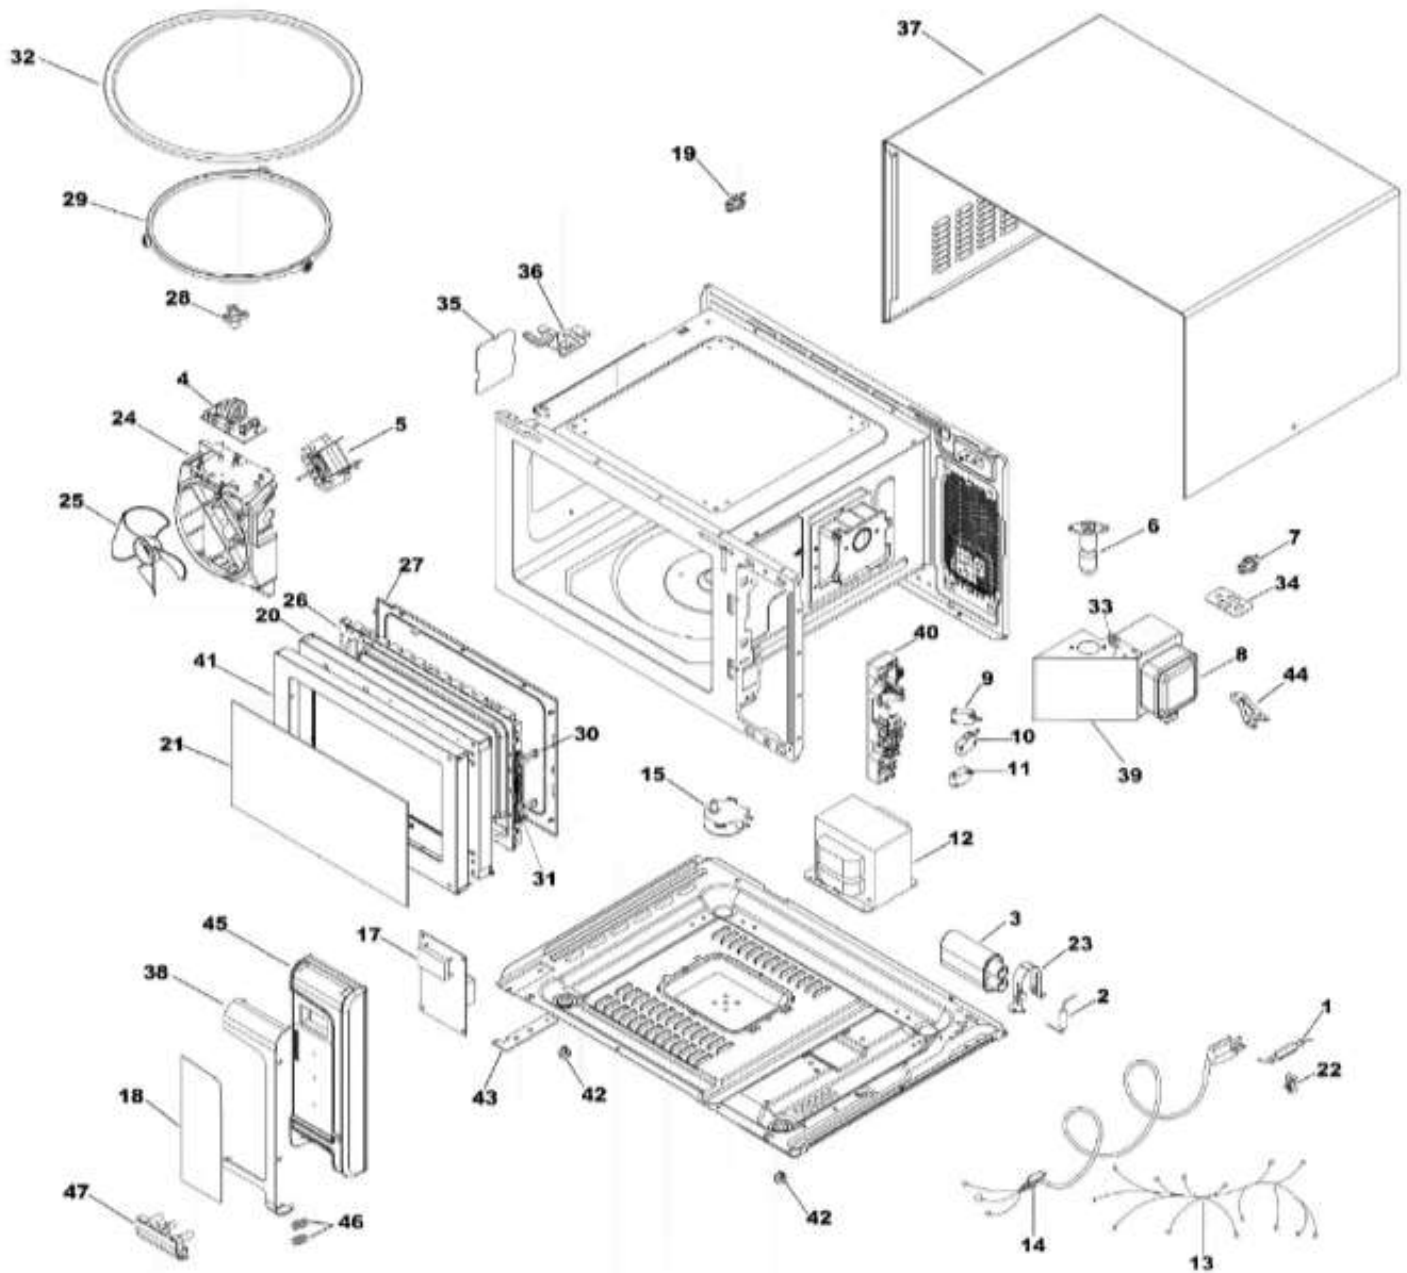

Distribuidor Autorizado

SurteRápido.com

Venta de Refacciones
Electrodomesticas

MICROONDAS HMM11XEB

Explosionado

HMM11XEB

Distribuidor Autorizado

SurteRápido.com

Venta de Refacciones
Electrodomesticas

MICROONDAS HMM11XEB

Guía	Refacción	Descripción
1	WG02F12566	FUSIBLE H.V
1	WG02F10683	FUSIBLE H.V
2	WG02F12549	DIODO
3	WG02F12550	CAPACITOR DE ALTO VOLTAJE
3	WG02F10185	CAPACITOR DE ALTO VOLTAJE
4	WG02F12551	FILTRO RUIDO
4	WG02F01877	FILTRO RUIDO
5	WG02F12552	MOTOR VENTILADOR
5	WG02F12432	MOTOR VENTILADOR
6	WG02F12553	LAMPARA
6	WG02F10163	LAMPARA
7	WG02F12554	TERMOSTATO 1
7	WG02F10699	TERMOSTATO 1
8	WG02F12555	MAGNETRON
8	WG02F10677	MAGNETRON
9	WG02F12556	INTERRUPTOR
9	WG02F02211	INTERRUPTOR
10	WG02F12557	INTERRUPTOR
10	WG02F10585	INTERRUPTOR
11	WG02F12558	INTERRUPTOR
11	WG02F10681	INTERRUPTOR
12	WG02F12559	TRANSFORMADOR DE ALTO VOLTAJE
12	WG02F10691	TRANSFORMADOR DE ALTO VOLTAJE
13	WG02F13295	ARNES PRINCIPAL
13	WG03F00836	ARNES PRINCIPAL
14	WG02F12561	CABLE TOMACORRIENTE
14	WG02F11008	CABLE TOMACORRIENTE
15	WG02F12562	MOTOR PLATO GIRATORIO
15	WG02F01809	MOTOR PLATO GIRATORIO
17	WG02F13292	TARJETA ENSAMBLE
18	WG02F13293	MEMBRANA
19	WG02F12565	TERMOSTATO 1
19	WG02F12183	TERMOSTATO 1
20	WG02L09270	MARCO PUERTA
21	WG02L09260	VENTANA PUERTA