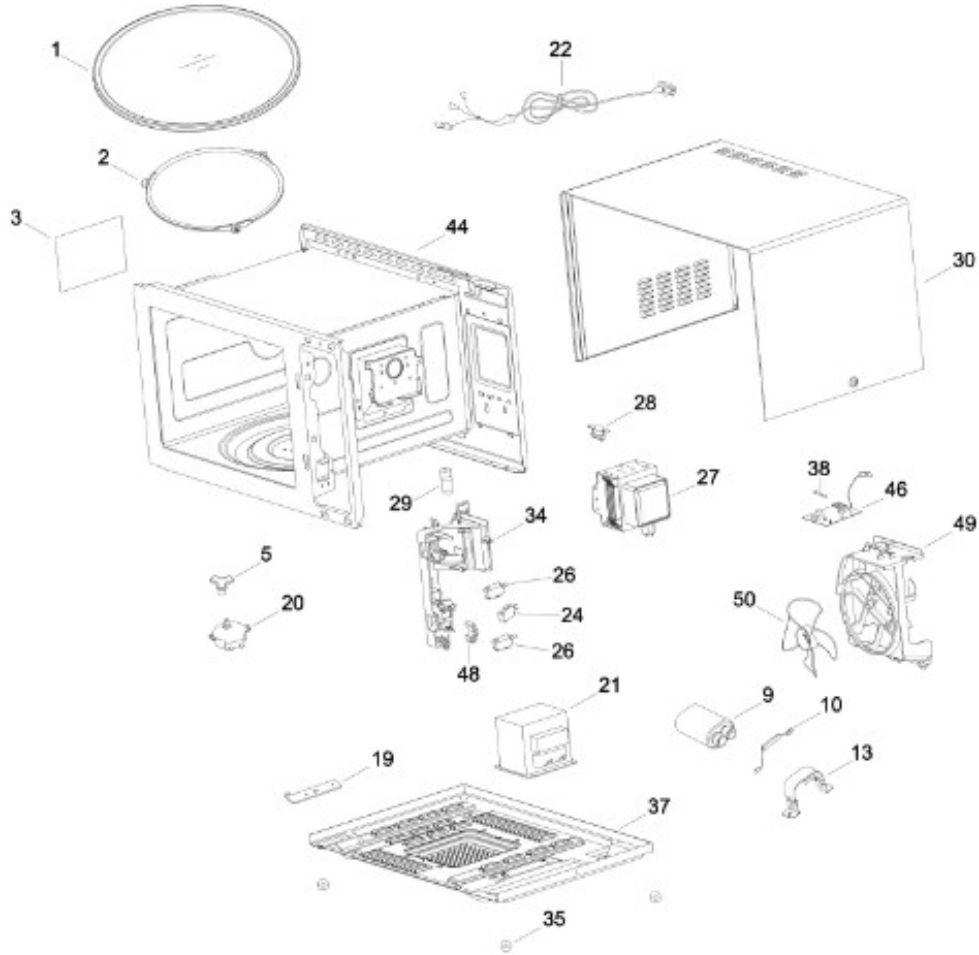

Distribuidor Autorizado

SurteRápido.com

Venta de Refacciones
Electrodomesticas

MICROONDAS HMM141DB

MICROWAVE OVEN

HMM141DB

Distribuidor Autorizado

SurteRápido.com

Venta de Refacciones
Electrodomesticas

MICROONDAS HMM141DB

Guía	Refacción	Descripción
1	WG02L00464	PLATO
2	WG02L00480	RING ROTATING ASSY
3	WG02L00123	COVER WAVE GUIDE
5	WG02F01757	TT DRIVER
5	WG02F11930	TT DRIVER
9	WG02F00735	HV CAPACITOR
10	WG02F00737	DIODO
13	WG02F00214	CAPACITOR CLAMP
16	WG02F01023	MEMBRANE
19	WG02A00242	MONTAJE DE BISAGRA
20	WG02F01149	MOTOR TRAY
20	WG02F11648	MOTOR TRAY
20	WG02F11648	MOTOR DE PLATO GIRATORIO
21	WG02F00616	H.V TRANSFORMER
22	WG02F01343	POWER CORD
22	WG02F12306	POWER CORD
24	WG02F01113	MONITOR SWITCH
24	WG02F11957	MONITOR SWITCH
26	WG02F01530	SWITCH
26	WG02F01530	SWITCH
26	WG02F13775	INTERRUPTOR
27	WG02F00944	MAGNETRON
27	WG02F11552	MAGNETRON
28	WG02F01650	THERMOSTAT 160/95 V
29	WG02F02333	LAMP
29	WG02F12257	LAMP
30	WG02L00736	CUBIERTA EXTERIOR
34	WG02F00074	SEGURO TABLETA
35	WG02F02335	LEG
37	WG02L00713	BASE PLATE
38	WG02F00563	FUSE
44	WG02L00008	ASS"Y CAVITY
46	WG02F00520	FILTER NOISE
48	WG02F00899	INTERRUPTOR PALANCA
49	WG02L00367	GUIDE FAN