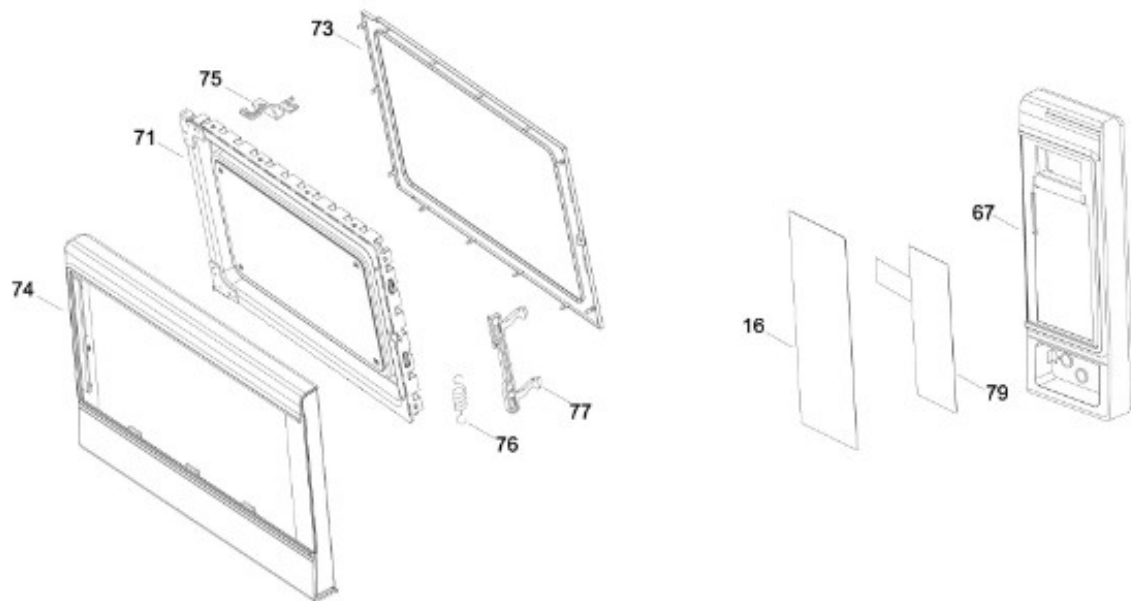

Distribuidor Autorizado

SurteRápido.com

Venta de Refacciones
Electrodomesticas

MICROONDAS HMM141DB

MICROWAVE OVEN

HMM141DB

Distribuidor Autorizado

SurteRápido.com

Venta de Refacciones
Electrodomesticas

MICROONDAS HMM141DB

Guía	Refacción	Descripción
1	WG02L00464	PLATO
2	WG02L00480	RING ROTATING ASSY
3	WG02L00123	COVER WAVE GUIDE
5	WG02F01757	TT DRIVER
5	WG02F11930	TT DRIVER
9	WG02F00735	HV CAPACITOR
10	WG02F00737	DIODO
13	WG02F00214	CAPACITOR CLAMP
16	WG02F01023	MEMBRANE
19	WG02A00242	MONTAJE DE BISAGRA
20	WG02F01149	MOTOR TRAY
20	WG02F11648	MOTOR TRAY
20	WG02F11648	MOTOR DE PLATO GIRATORIO
21	WG02F00616	H.V TRANSFORMER
22	WG02F01343	POWER CORD
22	WG02F12306	POWER CORD
24	WG02F01113	MONITOR SWITCH
24	WG02F11957	MONITOR SWITCH
26	WG02F01530	SWITCH
26	WG02F01530	SWITCH
26	WG02F13775	INTERRUPTOR
27	WG02F00944	MAGNETRON
27	WG02F11552	MAGNETRON
28	WG02F01650	THERMOSTAT 160/95 V
29	WG02F02333	LAMP
29	WG02F12257	LAMP
30	WG02L00736	CUBIERTA EXTERIOR
34	WG02F00074	SEGURO TABLETA
35	WG02F02335	LEG
37	WG02L00713	BASE PLATE
38	WG02F00563	FUSE
44	WG02L00008	ASS"Y CAVITY
46	WG02F00520	FILTER NOISE
48	WG02F00899	INTERRUPTOR PALANCA
49	WG02L00367	GUIDE FAN