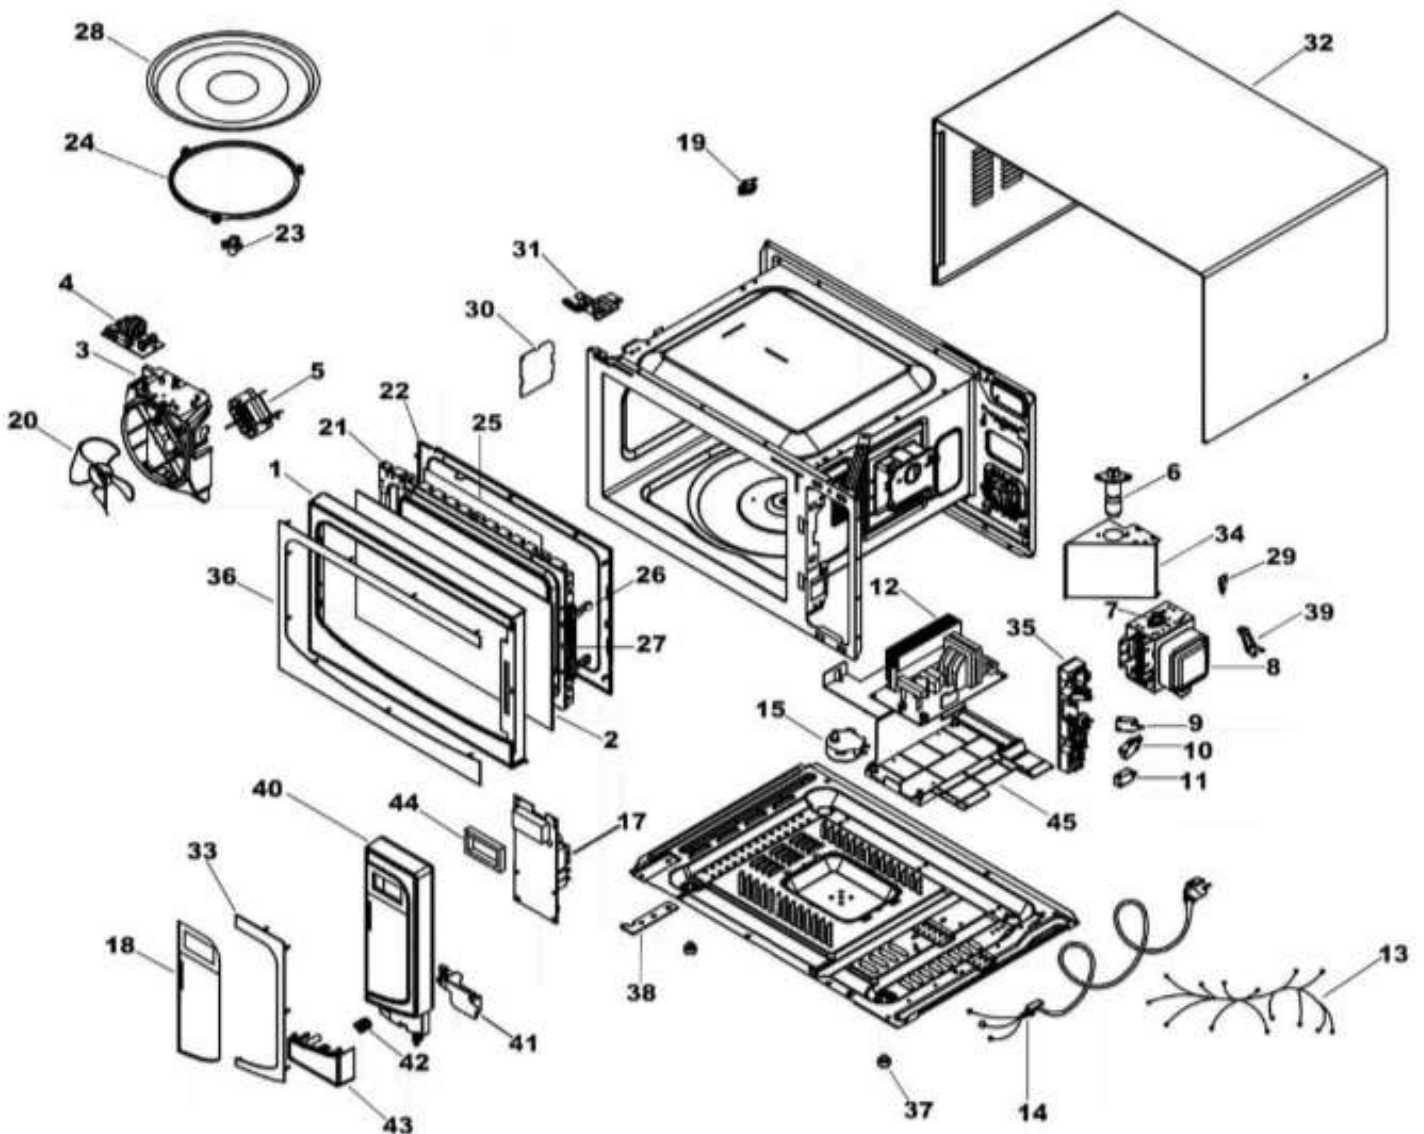

Distribuidor Autorizado

SurteRápido.com

Venta de Refacciones
Electrodomesticas

MICROONDAS HMM16XEBI

Explosionado

HMM16XEBI

Distribuidor Autorizado

SurteRápido.com

Venta de Refacciones
Electrodomesticas

MICROONDAS HMM16XEBI

Guía	Refacción	Descripción
1	WG02L09263	MARCO PUERTA
1	WG02L00146	MARCO PUERTA
2	WG02L09276	VENTANA PUERTA
3	WG02F12622	SOPORTE VENTILADOR
3	WG02F00506	SOPORTE VENTILADOR
4	WG02F12636	FILTRO RUIDO
4	WG02F01877	FILTRO RUIDO
5	WG02F12637	MOTOR VENTILADOR
5	WG02F12432	MOTOR VENTILADOR
6	WG02F12638	LAMPARA
6	WG02F10163	LAMPARA
7	WG02F12653	TERMOSTATO 1
8	WG02F13301	MAGNETRON
9	WG02F12642	INTERRUPTOR
9	WG02F02211	INTERRUPTOR
10	WG02F12643	INTERRUPTOR
11	WG02F12644	INTERRUPTOR
12	WG02F13299	SENSOR
13	WG02F13296	ARNES PRINCIPAL
14	WG02F12647	CABLE TOMACORRIENTE
14	WG02F11008	CABLE TOMACORRIENTE
15	WG02F12648	MOTOR PLATO GIRATORIO
15	WG02F01809	MOTOR PLATO GIRATORIO
17	WG02F13297	TARJETA ENSAMBLE
18	WG02F13298	MEMBRANA
19	WG02F12651	TERMOSTATO 1
19	WG02F12183	TERMOSTATO 1
20	WG02F12623	VENTILADOR
20	WG02F10692	VENTILADOR
21	WG02L09277	MARCO PUERTA
22	WG02L09278	SELLO PUERTA
22	WG02F01456	SELLO PUERTA
23	WG02F12624	COPEL PARA PLATO
23	WG02F10177	COPEL PARA PLATO
24	WG02F12630	BASE GIRATORIA