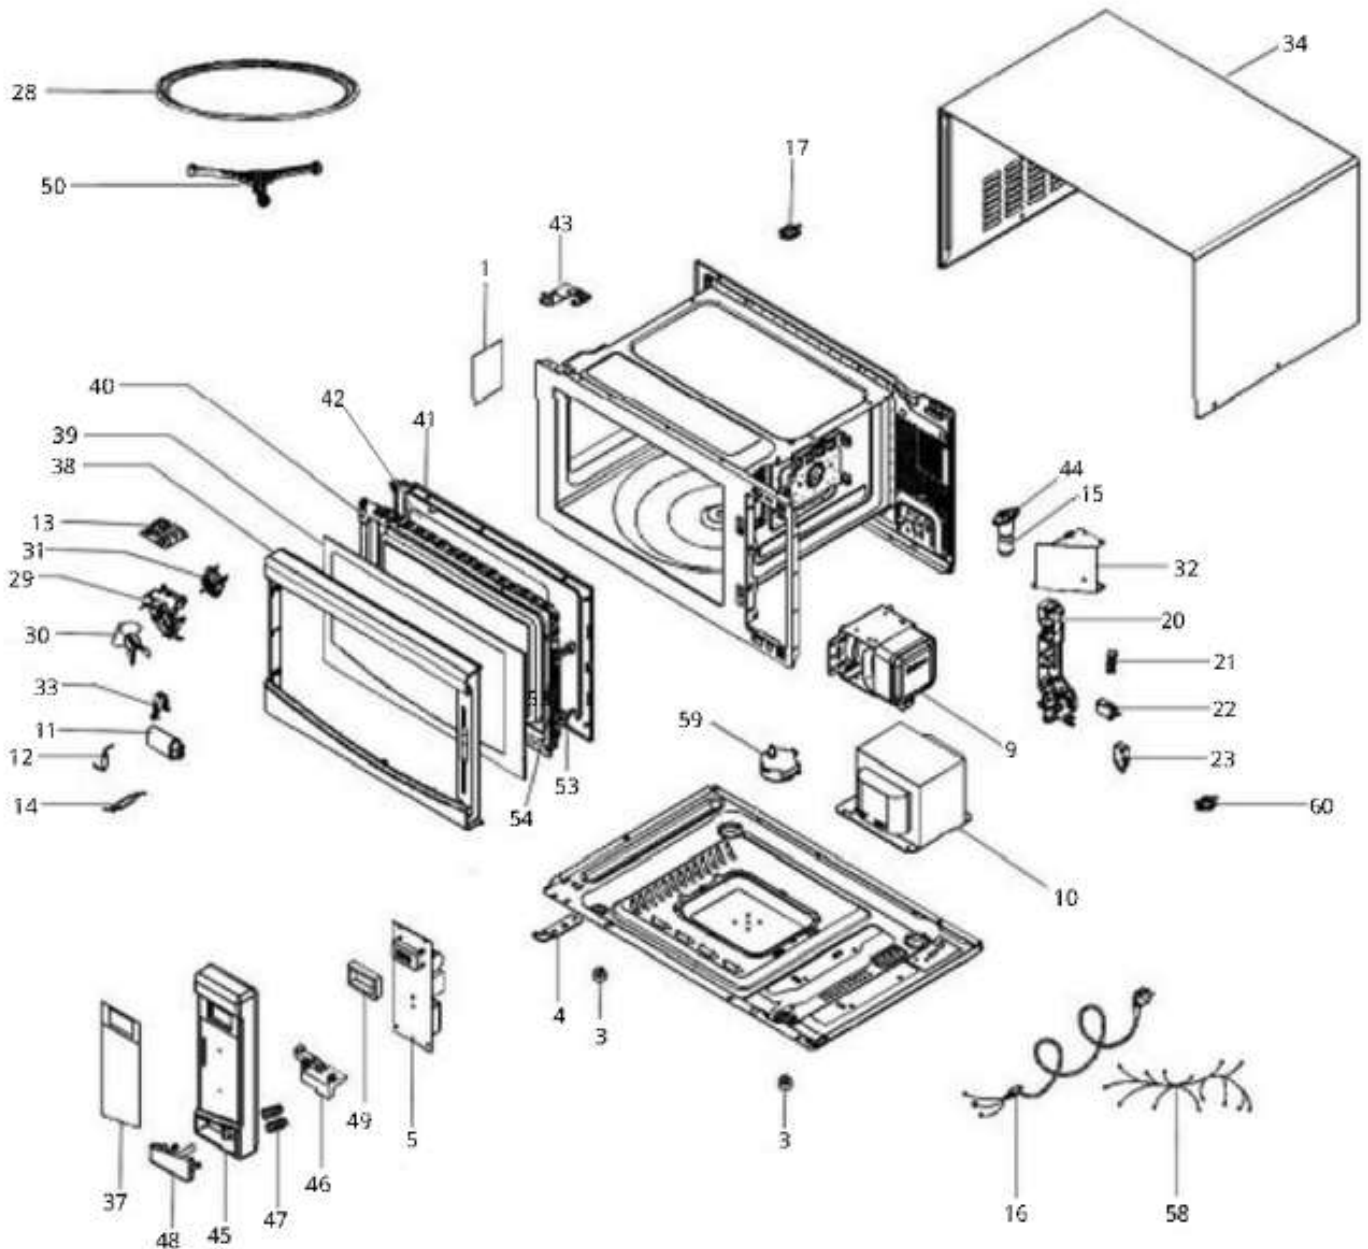

Distribuidor Autorizado

SurteRápido.com

Venta de Refacciones
Electrodomesticas

MICROONDAS HMM70BS

MICROONDAS

HMM70BS

Distribuidor Autorizado

SurteRápido.com

Venta de Refacciones
Electrodomesticas

MICROONDAS HMM70BS

Guía	Refacción	Descripción
1	WG02A02400	MICA PROTECTORA
1	WG02L00816	MICA PROTECTORA
3	WG02L07388	PATA
3	WG02L00242	PATA
4	WG02L07389	BISAGRA INFERIOR
4	WG02L00661	BISAGRA INFERIOR
5	WG02F12280	TARJETA PRINCIPAL
5	WG02F01230	TARJETA PRINCIPAL
9	WG02F10583	MAGNETRON
9	WG02F12435	MAGNETRON
10	WG02F10587	TRANSFORMADOR H.V.
10	WG02F12439	TRANSFORMADOR H.V.
11	WG02F10578	CAPACITOR
11	WG02F12430	CAPACITOR
12	WG02F10577	DIODO H.V.
12	WG02F12429	DIODO H.V.
13	WG02F10579	FILTRO RUIDO/FUSIBLE
13	WG02F01880	FILTRO RUIDO/FUSIBLE
14	WG02F10576	FUSIBLE MAGNETRON
14	WG02F12446	FUSIBLE MAGNETRON
15	WG02F10581	LAMPARA
15	WG02F10163	LAMPARA
16	WG02F10589	CABLE DE ALIMENTACION
16	WG02F05095	CABLE DE ALIMENTACION
17	WG02F10582	TERMOSTATO 1
17	WG02F10164	TERMOSTATO 1
20	WG02A02401	SOPORTE SWITCH
20	WG02F02224	SOPORTE SWITCH
21	WG02F10584	INTERRUPTOR
21	WG02F02211	INTERRUPTOR
22	WG02F10585	INTERRUPTOR
23	WG02F10586	INTERRUPTOR
23	WG02F02211	INTERRUPTOR
28	WG02A02399	PLATO VIDRIO
28	WG02L00654	PLATO VIDRIO