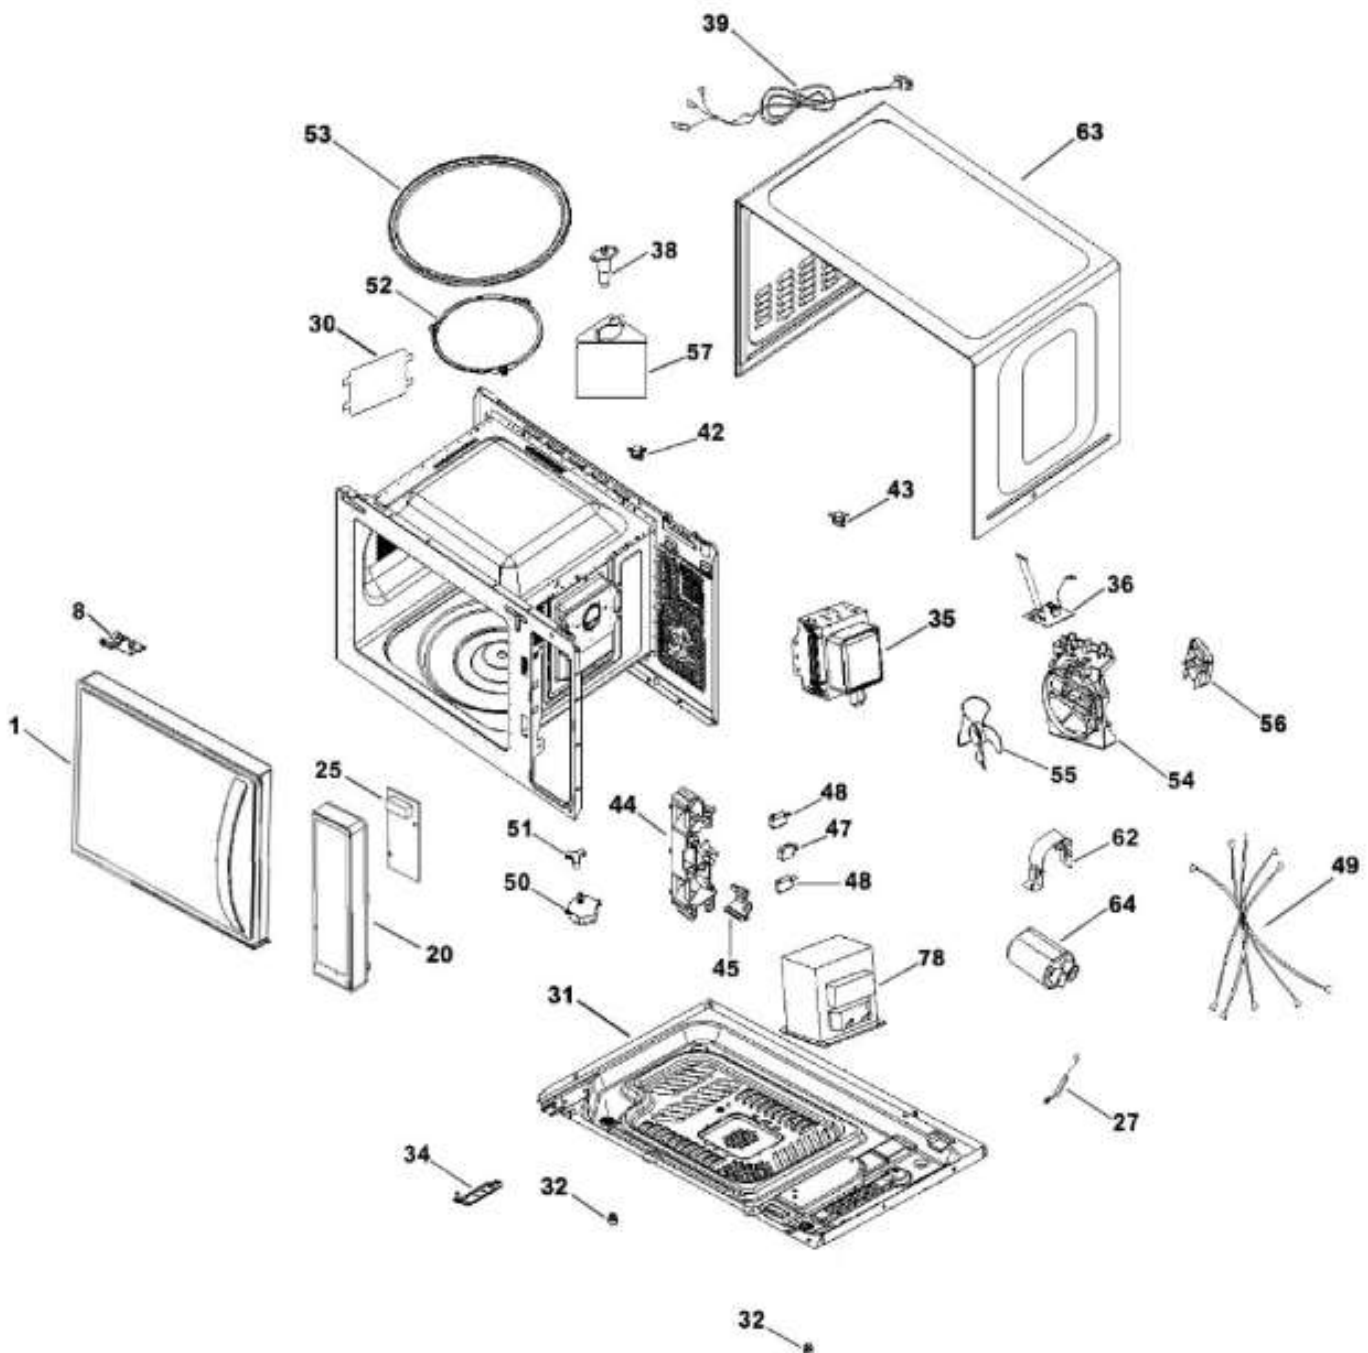

Distribuidor Autorizado

SurteRápido.com

Venta de Refacciones
Electrodomesticas

MICROONDAS HMM70SEJ

PUERTA & GABINETE

HMM70SEJ

Distribuidor Autorizado

SurteRápido.com

Venta de Refacciones
Electrodomesticas

MICROONDAS HMM70SEJ

Guía	Refacción	Descripción
1	WG02L08655	ENSAMBLE PUERTA
1	WG02L08655	ENSAMBLE PUERTA
8	WG02L08647	BISAGRA SUPERIOR
20	WG02F12251	ENSAMBLE PANEL
20	WG02F12251	ENSAMBLE PANEL
25	WG02F12244	TARJETA ENSAMBLE
27	WG02F11955	DIODO DE ALTO VOLTAJE
30	WG02F12231	CUBIERTA PROTECTORA
31	WG02F12237	PLACA BASE
32	WG02L08650	PATA FRONTAL
34	WG02L08649	BISAGRA INFERIOR
34	WG02L08649	BISAGRA INFERIOR
35	WG02F12227	MAGNETRON
35	WG02F00946	MAGNETRON
36	WG02F12245	ENSAMBLE FILTRO DE RUIDO
38	WG02F12257	LAMPARA
39	WG02F12246	CABLE TOMACORRIENTE
42	WG02F12254	TERMOSTATO 110/70
43	WG02F12253	TERMOSTATO 160/95
44	WG02A02853	SOPORTE INTERRUPTORES
45	WG02F12075	PALANCA INTERLOCK
47	WG02F11957	INTERRUPTOR MONITOR
48	WG02F01530	INTERRUPTOR
48	WG02F13775	INTERRUPTOR
49	WG02F12248	ARNES PRINCIPAL
50	WG02F11648	MOTOR DE PLATO GIRATORIO
50	WG02F11648	MOTOR DE PLATO GIRATORIO
51	WG02F11930	COPLER PARA PLATO
52	WG02A02812	BASE GIRATORIA
53	WG02L08546	PLATO VIDRIO
54	WG02A02879	SOPORTE VENTILADOR
55	WG02F12232	VENTILADOR