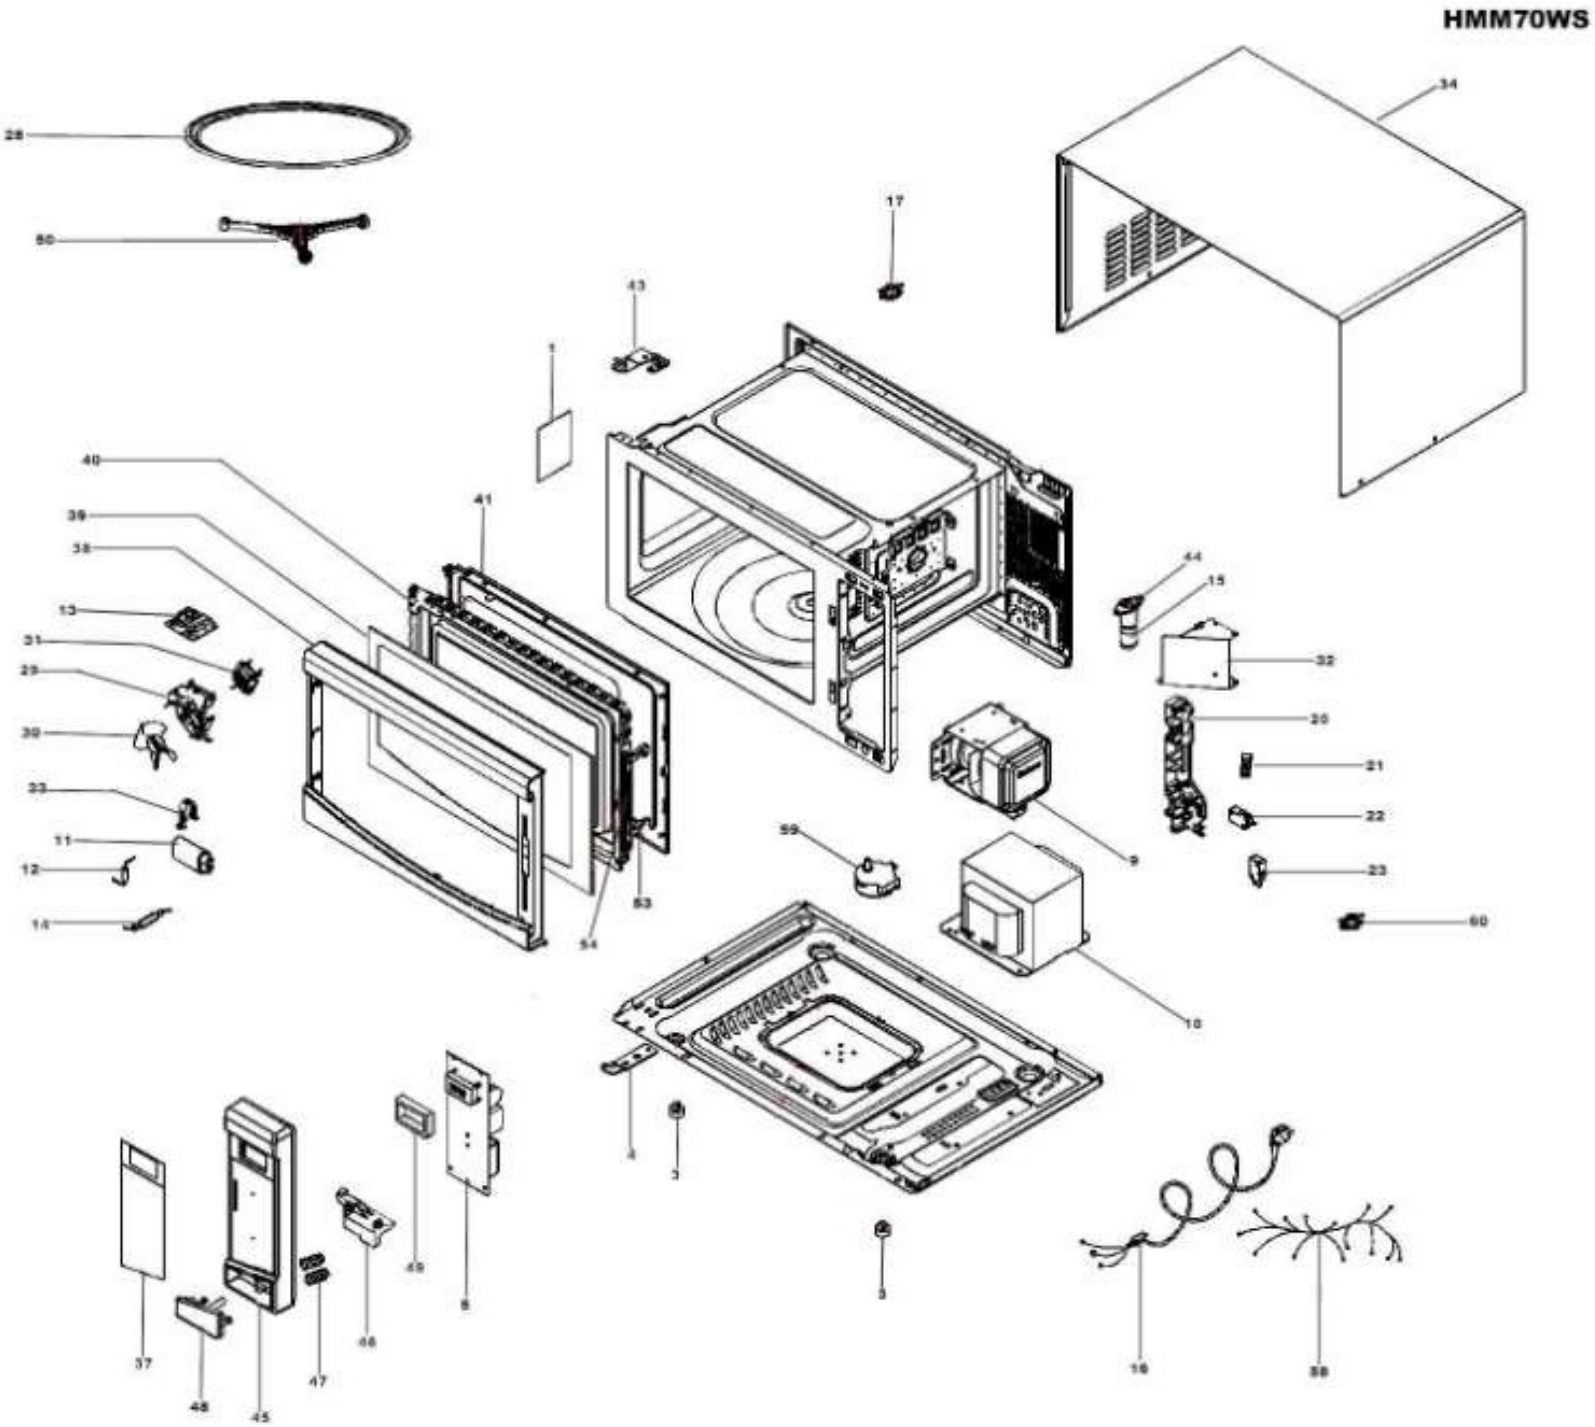

Distribuidor Autorizado

SurteRápido.com

Venta de Refacciones
Electrodomesticas

MICROONDAS HMM70SW

Distribuidor Autorizado

SurteRápido.com

Venta de Refacciones
Electrodomesticas

MICROONDAS HMM70SW

Guía	Refacción	Descripción
1	WG02A02400	MICA PROTECTORA
1	WG02L00816	MICA PROTECTORA
3	WG02L07388	PATA
3	WG02L00242	PATA
4	WG02L07389	BISAGRA INFERIOR
4	WG02L00661	BISAGRA INFERIOR
5	WG02F10591	TARJETA PRINCIPAL
9	WG02F10583	MAGNETRON
9	WG02F12435	MAGNETRON
10	WG02F10587	TRANSFORMADOR H.V.
10	WG02F12439	TRANSFORMADOR H.V.
11	WG02F10578	CAPACITOR
11	WG02F12430	CAPACITOR
12	WG02F10577	DIODO H.V.
12	WG02F12429	DIODO H.V.
13	WG02F10579	FILTRO RUIDO/FUSIBLE
13	WG02F01880	FILTRO RUIDO/FUSIBLE
14	WG02F10576	FUSIBLE MAGNETRON
14	WG02F12446	FUSIBLE MAGNETRON
15	WG02F10581	LAMPARA
15	WG02F10163	LAMPARA
16	WG02F10589	CABLE DE ALIMENTACION
16	WG02F05095	CABLE DE ALIMENTACION
17	WG02F10582	TERMOSTATO 1
17	WG02F10164	TERMOSTATO 1
20	WG02A02401	SOPORTE SWITCH
20	WG02F02224	SOPORTE SWITCH
21	WG02F10584	INTERRUPTOR
21	WG02F02211	INTERRUPTOR
22	WG02F10585	INTERRUPTOR
23	WG02F10586	INTERRUPTOR
23	WG02F02211	INTERRUPTOR
28	WG02A02399	PLATO VIDRIO
28	WG02L00654	PLATO VIDRIO
29	WG02A02397	SOPORTE VENTILADOR