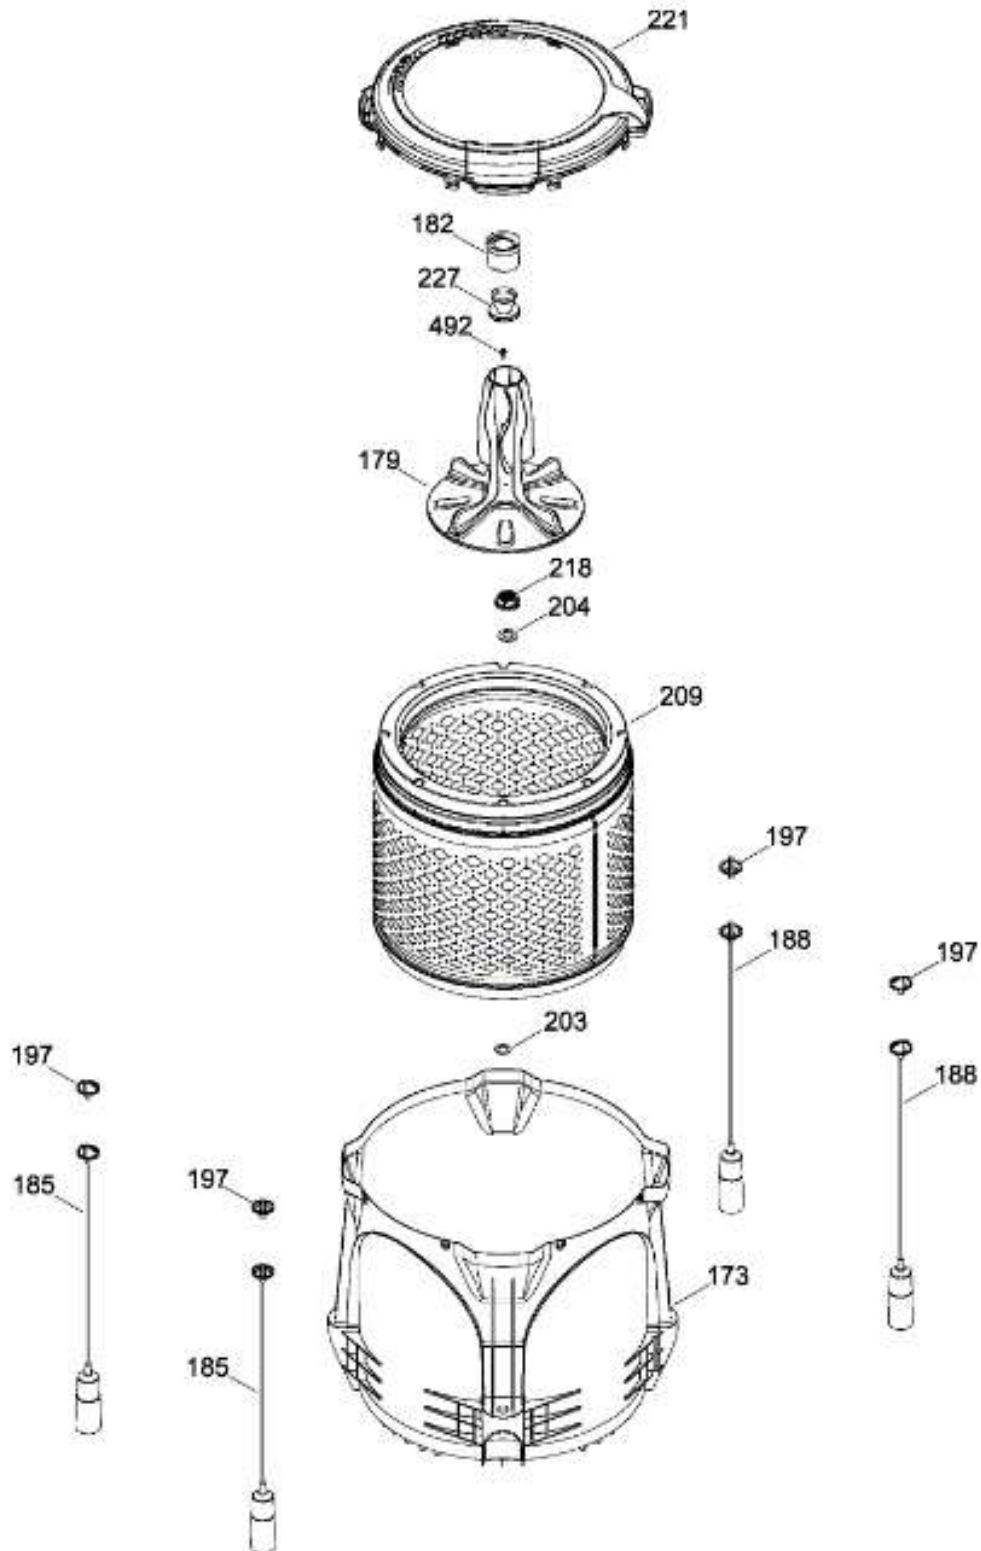

Venta de Refacciones
Electrodomesticas

LAVADORA HTW200BMM0WW

PARTES PARA TINA / TUB, BASKET & AGITATOR

HTW200BMM0WW

Distribuidor Autorizado

SurteRápido.com

Venta de Refacciones
Electrodomesticas

LAVADORA HTW200BMM0WW

SISTEMA MOTRIZ / PUMP & DRIVE COMPONENTS

HTW200BMM0WW

Distribuidor Autorizado

SurteRápido.com

Venta de Refacciones
Electrodomesticas

LAVADORA HTW200BMM0WW

Guía	Refacción	Descripción
6	WW01F01690	ENSAMBLE TOMACORRIENTE
9	WW01A00654	GOMA TAPA
12	WW01F01773	VALVULA AGUA DOBLE
12	WW01F01773	VALVULA AGUA DOBLE
21	233D2595G006	ENSAMBLE IML Y COPETE
30	WW01F01675	ARNES PRINCIPAL
30	WW01F02023	ARNES PRINCIPAL
31	WW01L01676	SELLADOR COPETE
34	WW01L01675	SELLADOR COPETE
35	WW01L01668	PAPEL TERMOVOLT
36	WW01L01643	PERILLA ROTATORIA
39	WW01L01645	PERILLA CONTROL
44	WW01A00641	PIN ALINEAMIENTO
49	WW01L01626	PANEL POSTERIOR COPETE
56	WW01F01679	ARNES SEGURO TAPA
59	WW01A00651	CLIP CABLE
62	WW01L01674	BOTON INICIO/PAUSA
66	WW02F00735	SOPORTE TARJETA CONTROL
69	WW01F01907	TARJETA PERILLAS CANADA ME
78	WW01F01677	ARNES VALVULAS
85	WW01F01778	SELECTOR ENSAMBLE
93	WW01L01529	GABINETE ENSAMBLE
96	WW01L01746	PATA NIVELADORA
96	WW01L01746	PATA NIVELADORA
96	WW01L01746	PATA NIVELADORA
98	WW01F01763	BISEL BLOCAPUERTAS
99	WW01L01660	SEGURO TAPA
103	WW01L01632	BISAGRA IZQUIERDA
104	WW01L01633	BISAGRA DERECHA
106	WW01L01630	BUJE
107	WW01L01631	BUJE
108	WW01L01506	CUBIERTA MANGUERA
108	WW01L01506	CUBIERTA MANGUERA
108	WW01L01845	CUBIERTA MANGUERA
111	WW01F01873	ENS MANGUERA DRENADO