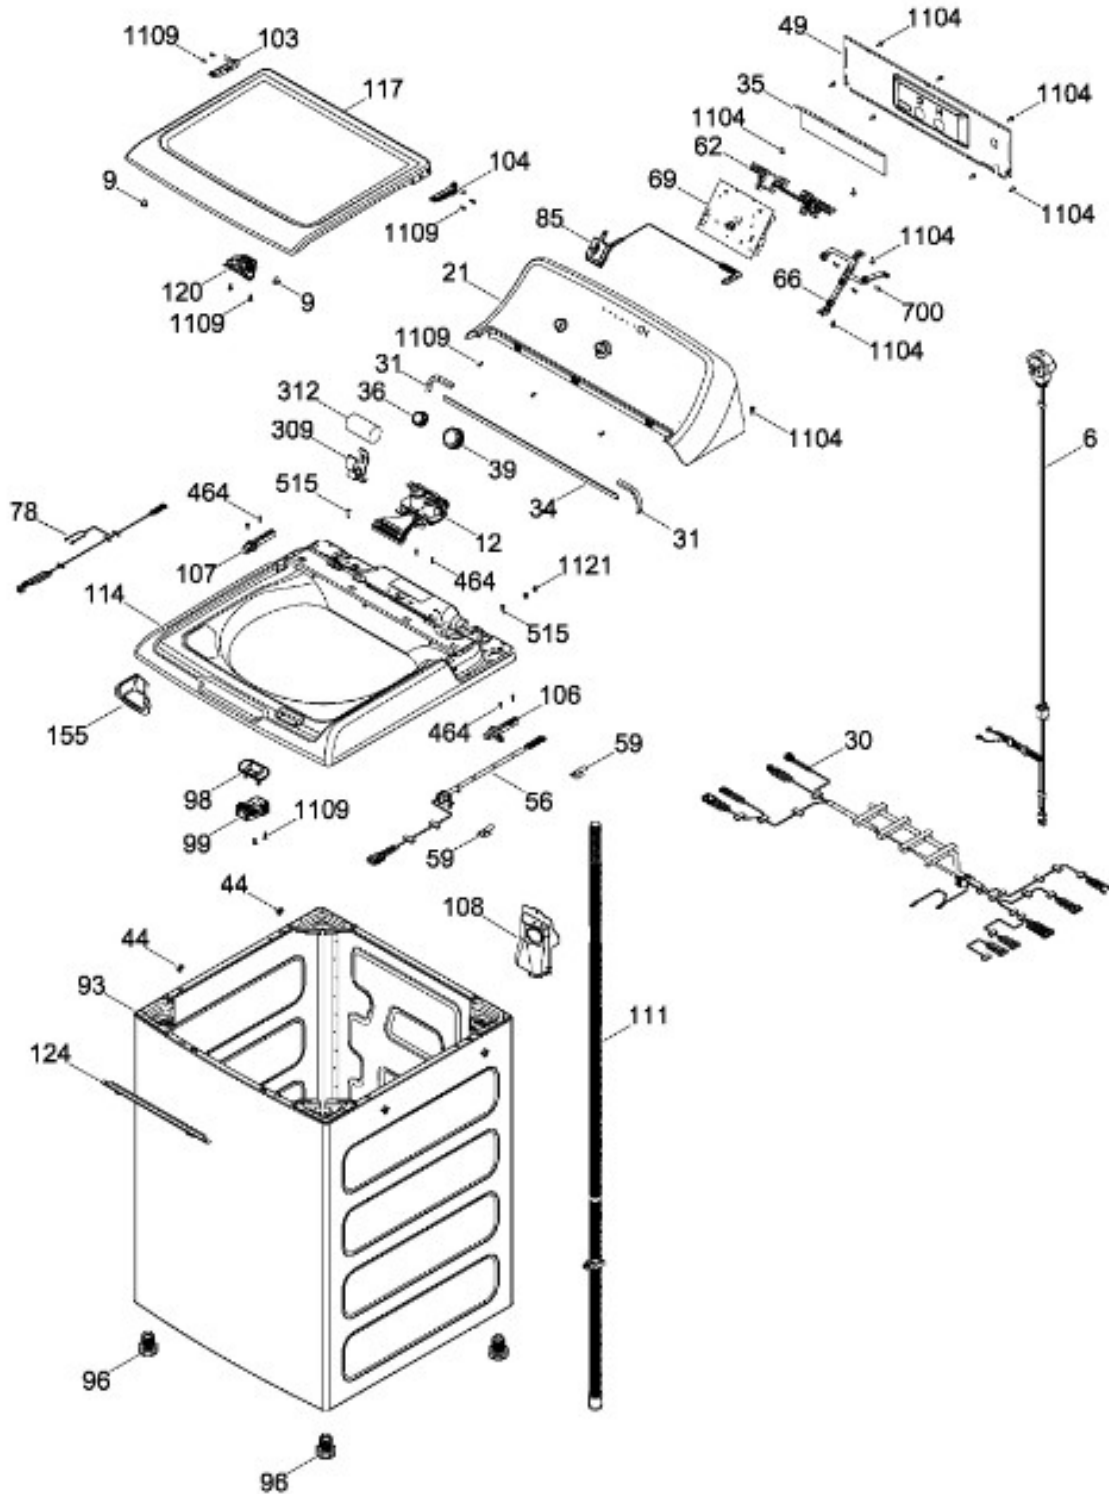

Distribuidor Autorizado

SurteRápido.com

Venta de Refacciones
Electrodomesticas

LAVADORA HTW200BMM0WW

COPETE / BACKSPLASH
GABINETE Y CUBIERTA / CABINET & COVER

HTW200BMM0WW