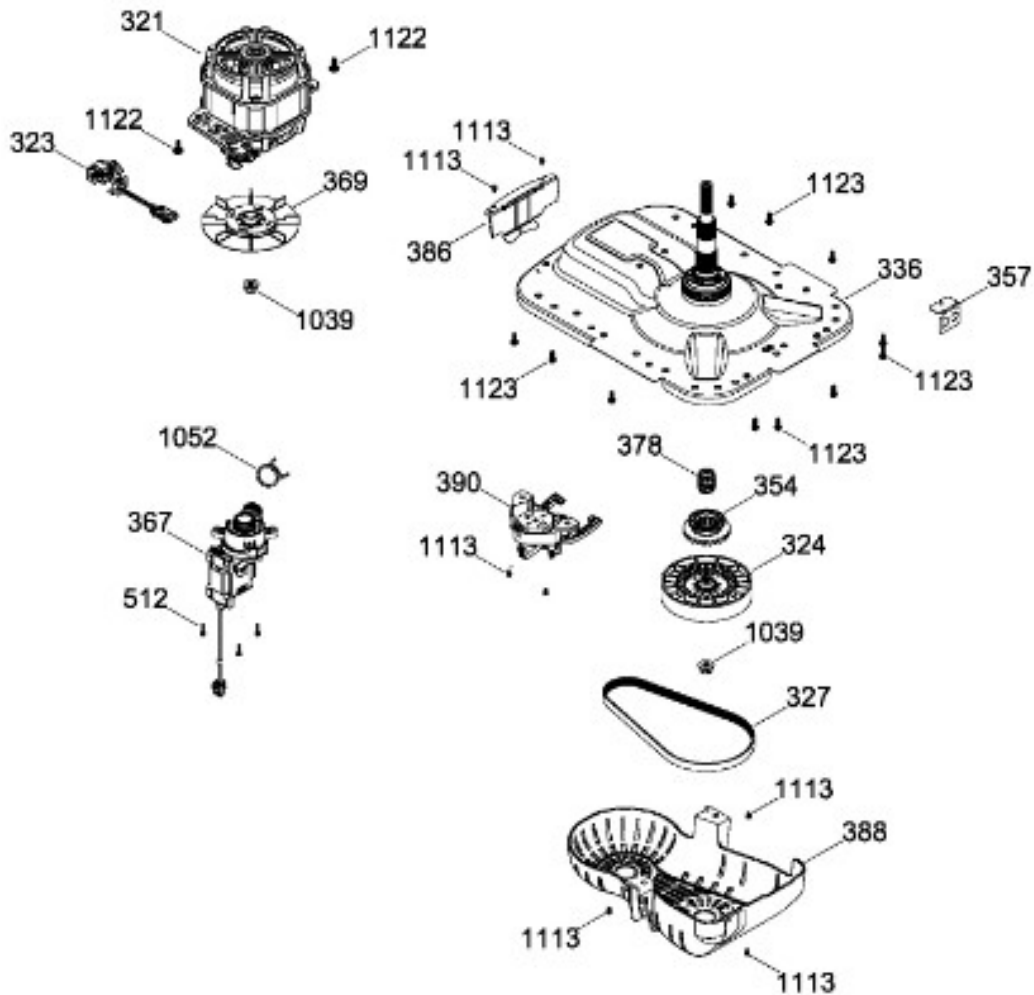

Venta de Refacciones
Electrodomesticas

LAVADORA HTW200BMM0WW

PARTES PARA TINA / TUB, BASKET & AGITATOR

HTW200BMM0WW

Distribuidor Autorizado

SurteRápido.com

Venta de Refacciones
Electrodomesticas

LAVADORA HTW200BMM0WW

SISTEMA MOTRIZ / PUMP & DRIVE COMPONENTS

HTW200BMM0WW

Distribuidor Autorizado

SurteRápido.com

Venta de Refacciones
Electrodomesticas

LAVADORA HTW200BMM0WW

Guía	Refacción	Descripción
6	WW01F01690	ENSAMBLE TOMACORRIENTE
9	WW01A00654	GOMA TAPA
12	WW01F01773	VALVULA AGUA DOBLE
12	WW01F01773	VALVULA AGUA DOBLE
21	233D2595G006	ENSAMBLE IML Y COPETE
30	WW01F01675	ARNES PRINCIPAL
30	WW01F02023	ARNES PRINCIPAL
31	WW01L01676	SELLADOR COPETE
34	WW01L01675	SELLADOR COPETE
35	WW01L01668	PAPEL TERMOVOLT
36	WW01L01643	PERILLA ROTATORIA
39	WW01L01645	PERILLA CONTROL
44	WW01A00641	PIN ALINEAMIENTO
49	WW01L01626	PANEL POSTERIOR COPETE
56	WW01F01679	ARNES SEGURO TAPA
59	WW01A00651	CLIP CABLE
62	WW01L01674	BOTON INICIO/PAUSA
66	WW02F00735	SOPORTE TARJETA CONTROL
69	WW01F01907	TARJETA PERILLAS CANADA ME
78	WW01F01677	ARNES VALVULAS
85	WW01F01778	SELECTOR ENSAMBLE
93	WW01L01529	GABINETE ENSAMBLE
96	WW01L01746	PATA NIVELADORA
96	WW01L01746	PATA NIVELADORA
96	WW01L01746	PATA NIVELADORA
98	WW01F01763	BISEL BLOCAPUERTAS
99	WW01L01660	SEGURO TAPA
103	WW01L01632	BISAGRA IZQUIERDA
104	WW01L01633	BISAGRA DERECHA
106	WW01L01630	BUJE
107	WW01L01631	BUJE
108	WW01L01506	CUBIERTA MANGUERA
108	WW01L01506	CUBIERTA MANGUERA
108	WW01L01845	CUBIERTA MANGUERA
111	WW01F01873	ENS MANGUERA DRENADO