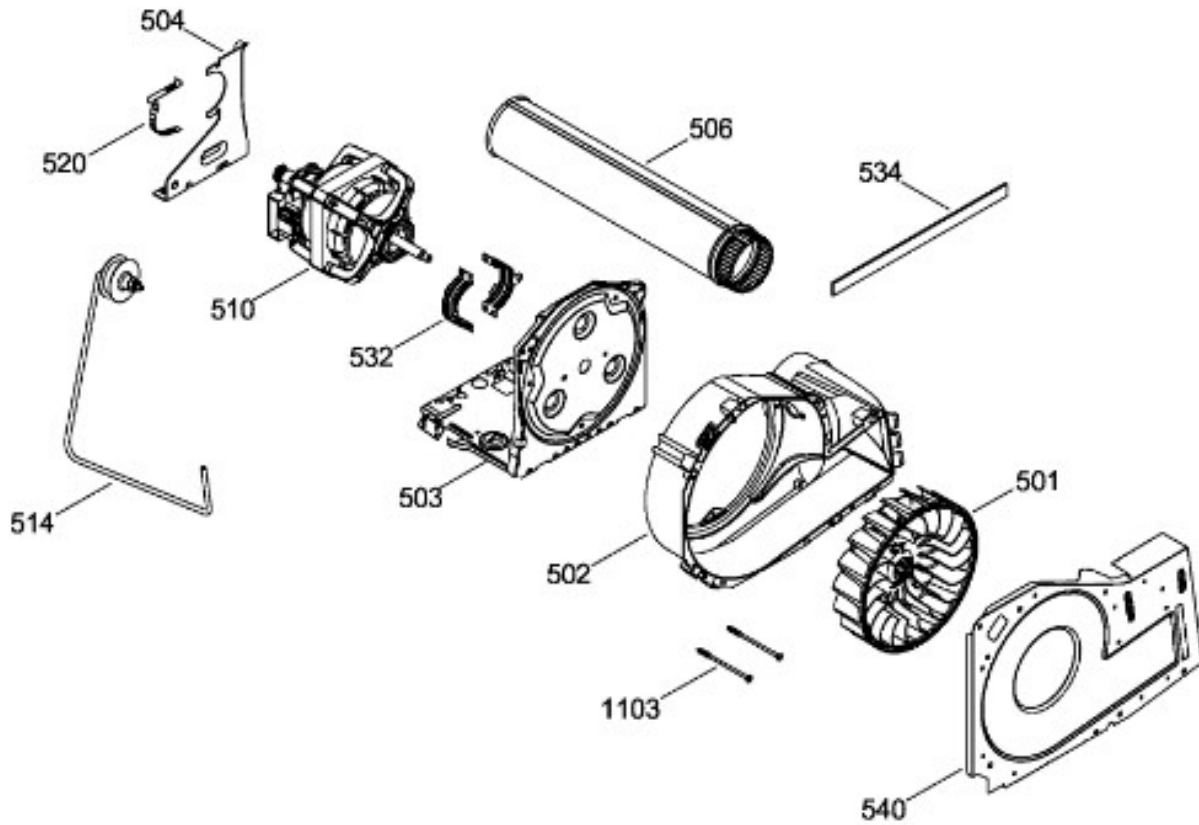

Distribuidor Autorizado

SurteRápido.com

Venta de Refacciones
Electrodomesticas

SECADORA HTX21EASK0WW

SISTEMA DE TRANSMISION (ENS) / BLOWER & DRIVE (ASM)

HTX21EASK0WW