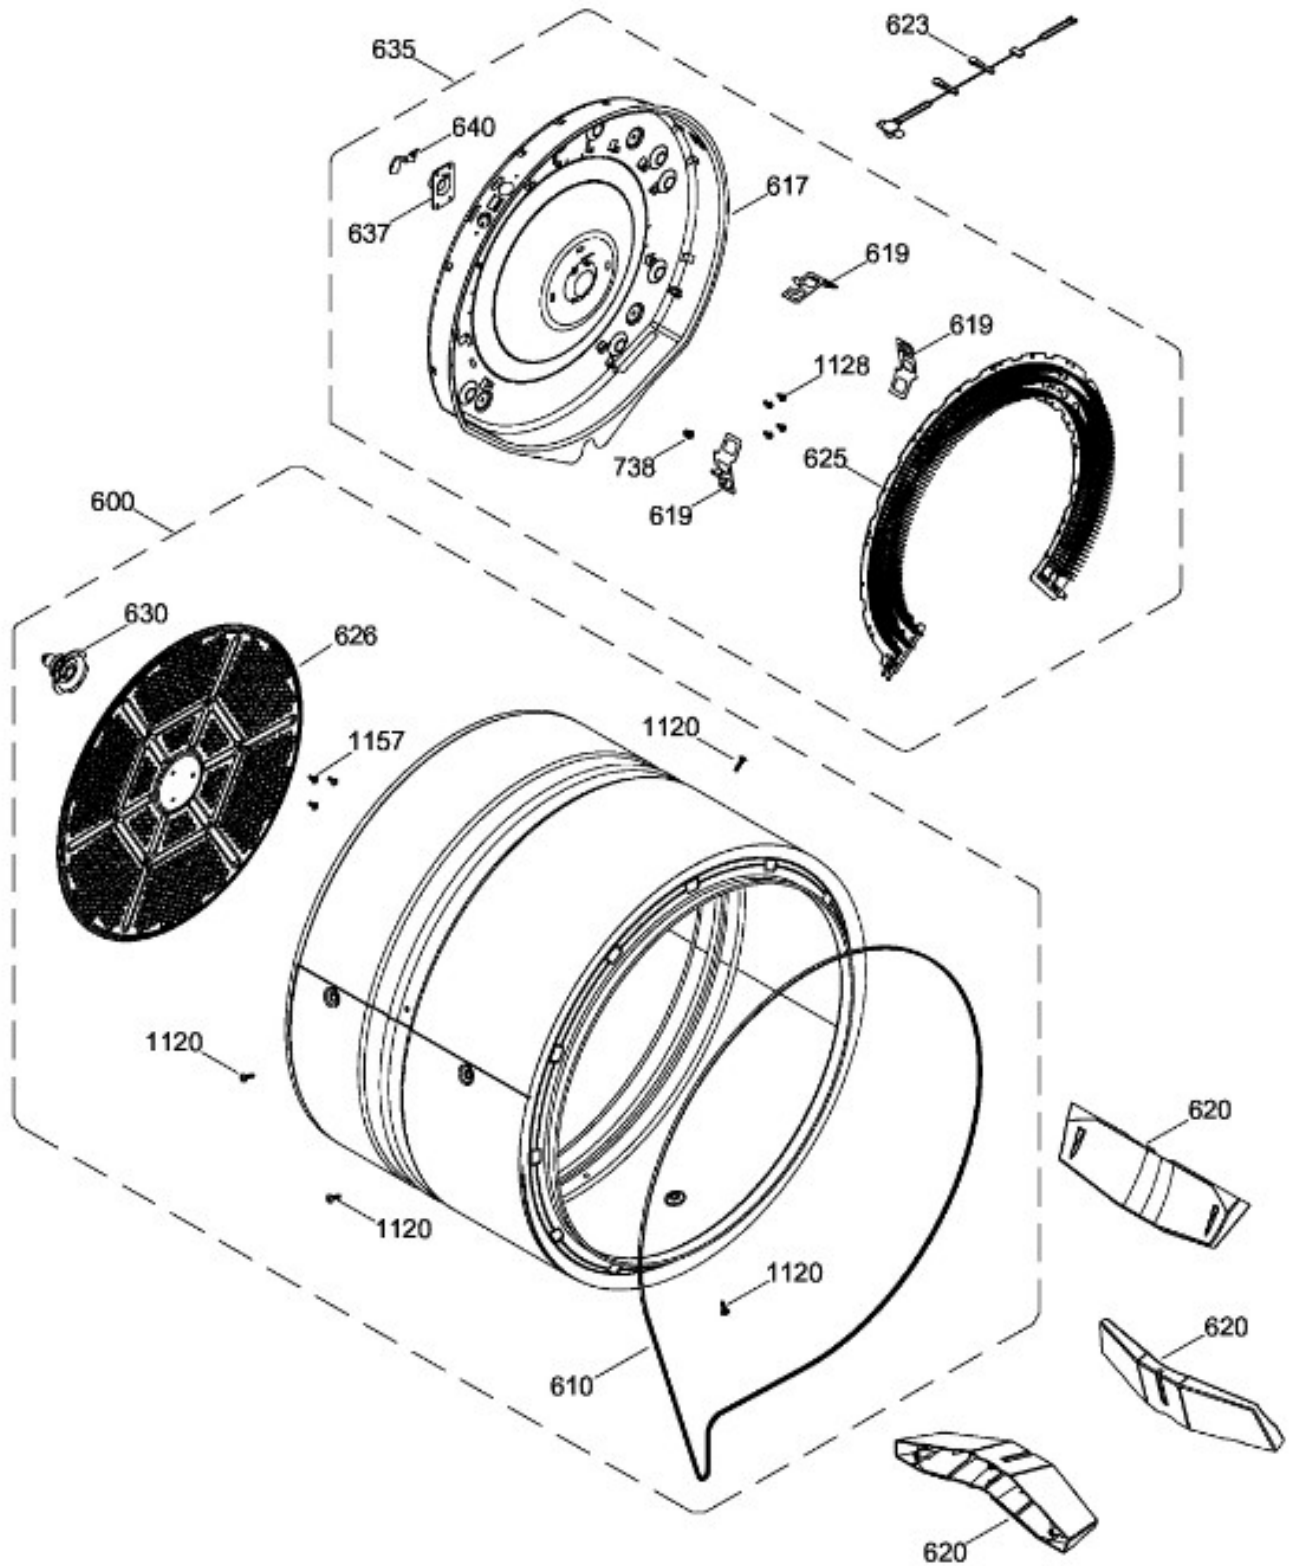

Distribuidor Autorizado

SurteRápido.com

Venta de Refacciones
Electrodomesticas

SECADORA HTX21EASK0WW

TAMBOR (ENS) / DRUM (ASM)

HTX21EASK0WW

Distribuidor Autorizado

SurteRápido.com

Venta de Refacciones
Electrodomesticas

SECADORA HTX21EASK0WW

Guía	Refacción	Descripción
1	234D2305G004	COPETE ENS
7	290D2114G001	PERILLA PRINCIPAL ENS
8	290D2118P001	PERILLA OPCIONES ENS
10	WW02F00657	TEMPORIZADOR
14	WW02F00659	SWITCH ROTATORIO
23	WW02L00024	INTERRUPTOR ARRANQUE
32	WW02L00502	PANEL TRASERO
33	WW02F00574	BOTON INICIO ENSAMBLE
65	WW02F00655	CABLE ARNES
100	WW02L00560	PANEL FRONTAL
101	WW02F00534	FILTRO ATRAPAPELUSA ENSAMBLE
102	WW02L00465	INTERRUPTOR DE PUERTA
102	WW02F00809	INTERRUPTOR DE PUERTA
105	WW02L00526	ESPACIADOR PUERTA
109	WW02A00194	COJINETE SUPERIOR
110	WW02L00556	ENSAMBLE COJINETE SUPERIOR
113	WW02F00783	FELPA DUCTO RECOLECTOR
115	WW03A00015	COJINETE DESLIZABLE
116	WW03A00016	COJINETE DESLIZABLE
116	WW02A00250	COJINETE DESLIZABLE
119	WW02F00784	FELPA
123	WW02A00056	STRIKE PLATE
124	WW02A00057	STRIKE PLATE
126	WW02L00040	GASKET FOAM
128	WW02L00527	SELLO
135	WW03F00307	SEGURO
137	WW02F00654	ENSAMBLE DUCTO
155	WW02L00466	PROTECTOR INTERRUPTOR
158	WW02A00312	INSERTO JALADERA
159	WW02L00529	INSERTO JALADERA
207	WW02L00533	PUERTA EXTERIOR
212	WW02L00632	ENSAMBLE PUERTA SOLIDA
213	WW02F00622	LATCH
220	WW02L00534	BISAGRA ASM
236	WW02A00065	BOTON BELLEZA