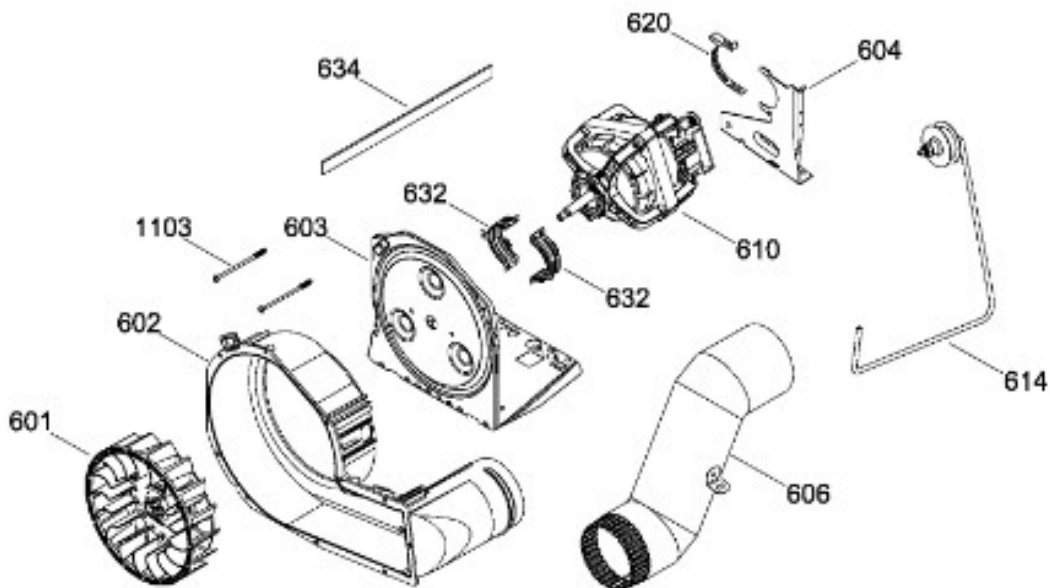

# C.L. ICL1740PSDG00

SISTEMA DE TRANSMISION SEC / BLOWER & DRIVE ASSEMBLY DRYER

ICL1740PSDG00

Distribuidor Autorizado

SurteRápido.com

Venta de Refacciones  
Electrodomesticas

C.L. ICL1740PSDG00

GABINETE LAV / WASHER CABINET

ICL1740PSDG00

Distribuidor Autorizado

SurteRápido.com

Venta de Refacciones  
Electrodomesticas

C.L. ICL1740PSDG00

TINA LAVADORA / TUB WASHER

ICL1740PSDG00

Distribuidor Autorizado