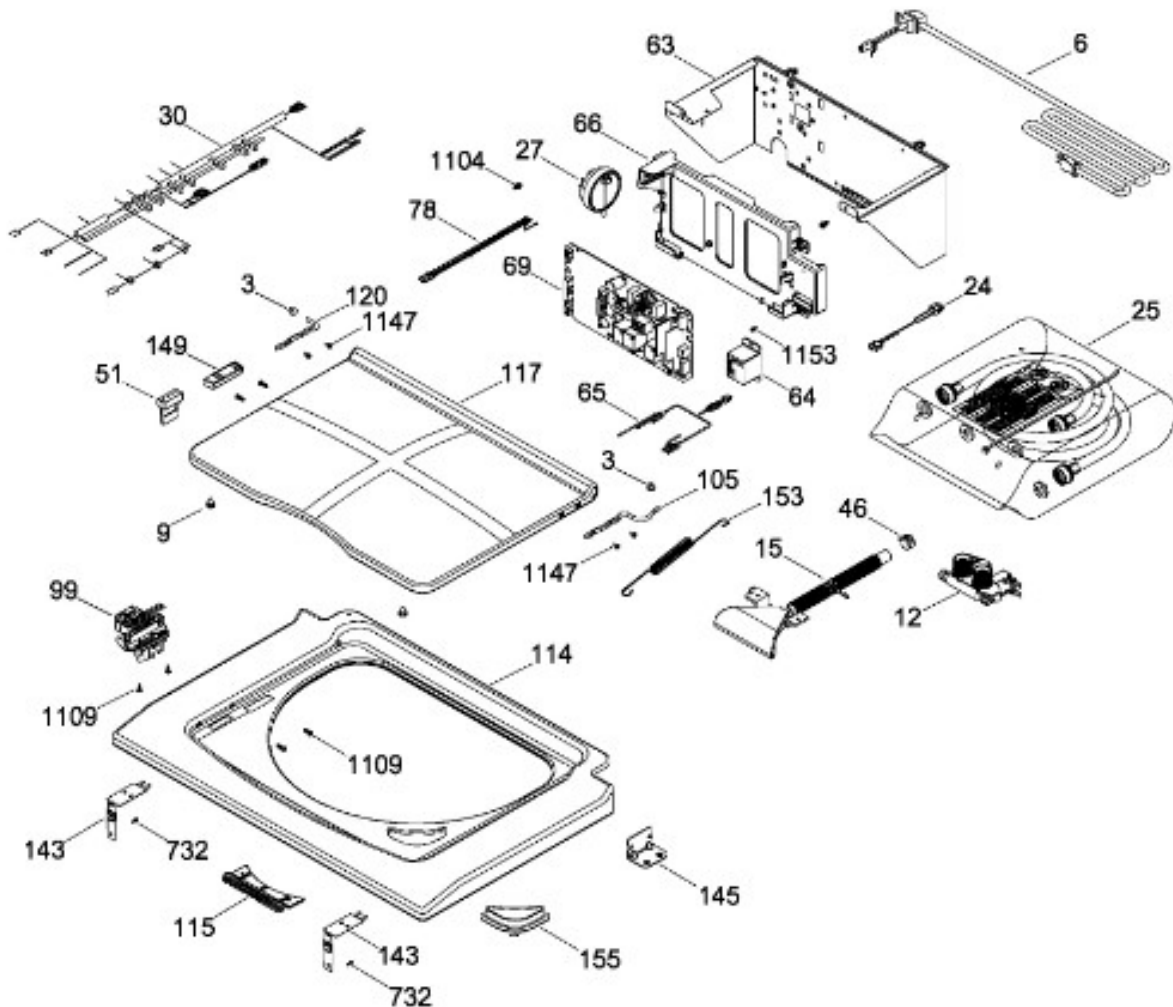

Distribuidor Autorizado

SurteRápido.com

Venta de Refacciones Electrodomesticas

C.L. ICL1740PSDG00

TAPA Y CONTROLES / LID AND CONTROLS

ICL1740PSDG00

Distribuidor Autorizado

SurteRápido.com

Venta de Refacciones  
Electrodomesticas

C.L. ICL1740PSDG00

PUERTA SECADORA / DOOR DRYER

ICL1740PSDG00

Distribuidor Autorizado

SurteRápido.com

Venta de Refacciones  
Electrodomesticas

C.L. ICL1740PSDG00

# C.L. ICL1740PSDG00

SISTEMA DE TRANSMISION SEC / BLOWER & DRIVE ASSEMBLY DRYER

ICL1740PSDG00

Distribuidor Autorizado

SurteRápido.com

Venta de Refacciones  
Electrodomesticas

C.L. ICL1740PSDG00

GABINETE LAV / WASHER CABINET

ICL1740PSDG00

Distribuidor Autorizado

SurteRápido.com

Venta de Refacciones  
Electrodomesticas

C.L. ICL1740PSDG00

TINA LAVADORA / TUB WASHER

ICL1740PSDG00

Distribuidor Autorizado