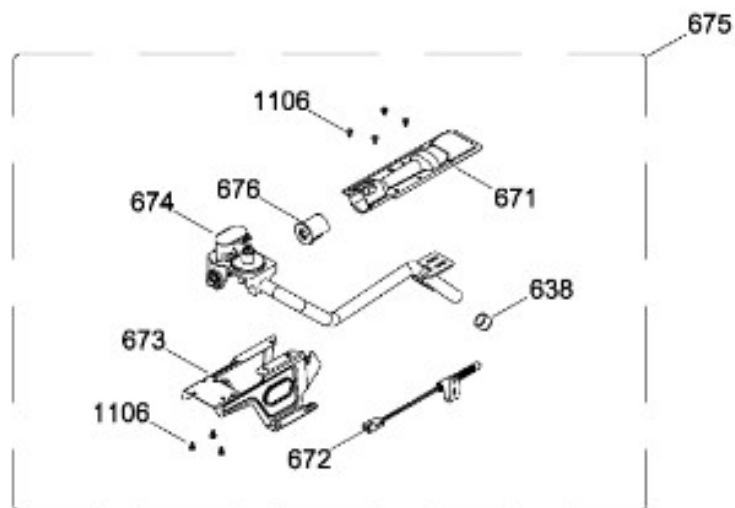

# C.L. ICL1740PSDG00

SISTEMA DE TRANSMISION SEC / BLOWER & DRIVE ASSEMBLY DRYER

ICL1740PSDG00

Distribuidor Autorizado

SurteRápido.com

Venta de Refacciones  
Electrodomesticas

C.L. ICL1740PSDG00

GABINETE LAV / WASHER CABINET

ICL1740PSDG00

Distribuidor Autorizado

SurteRápido.com

Venta de Refacciones  
Electrodomesticas

C.L. ICL1740PSDG00

TINA LAVADORA / TUB WASHER

ICL1740PSDG00

Distribuidor Autorizado