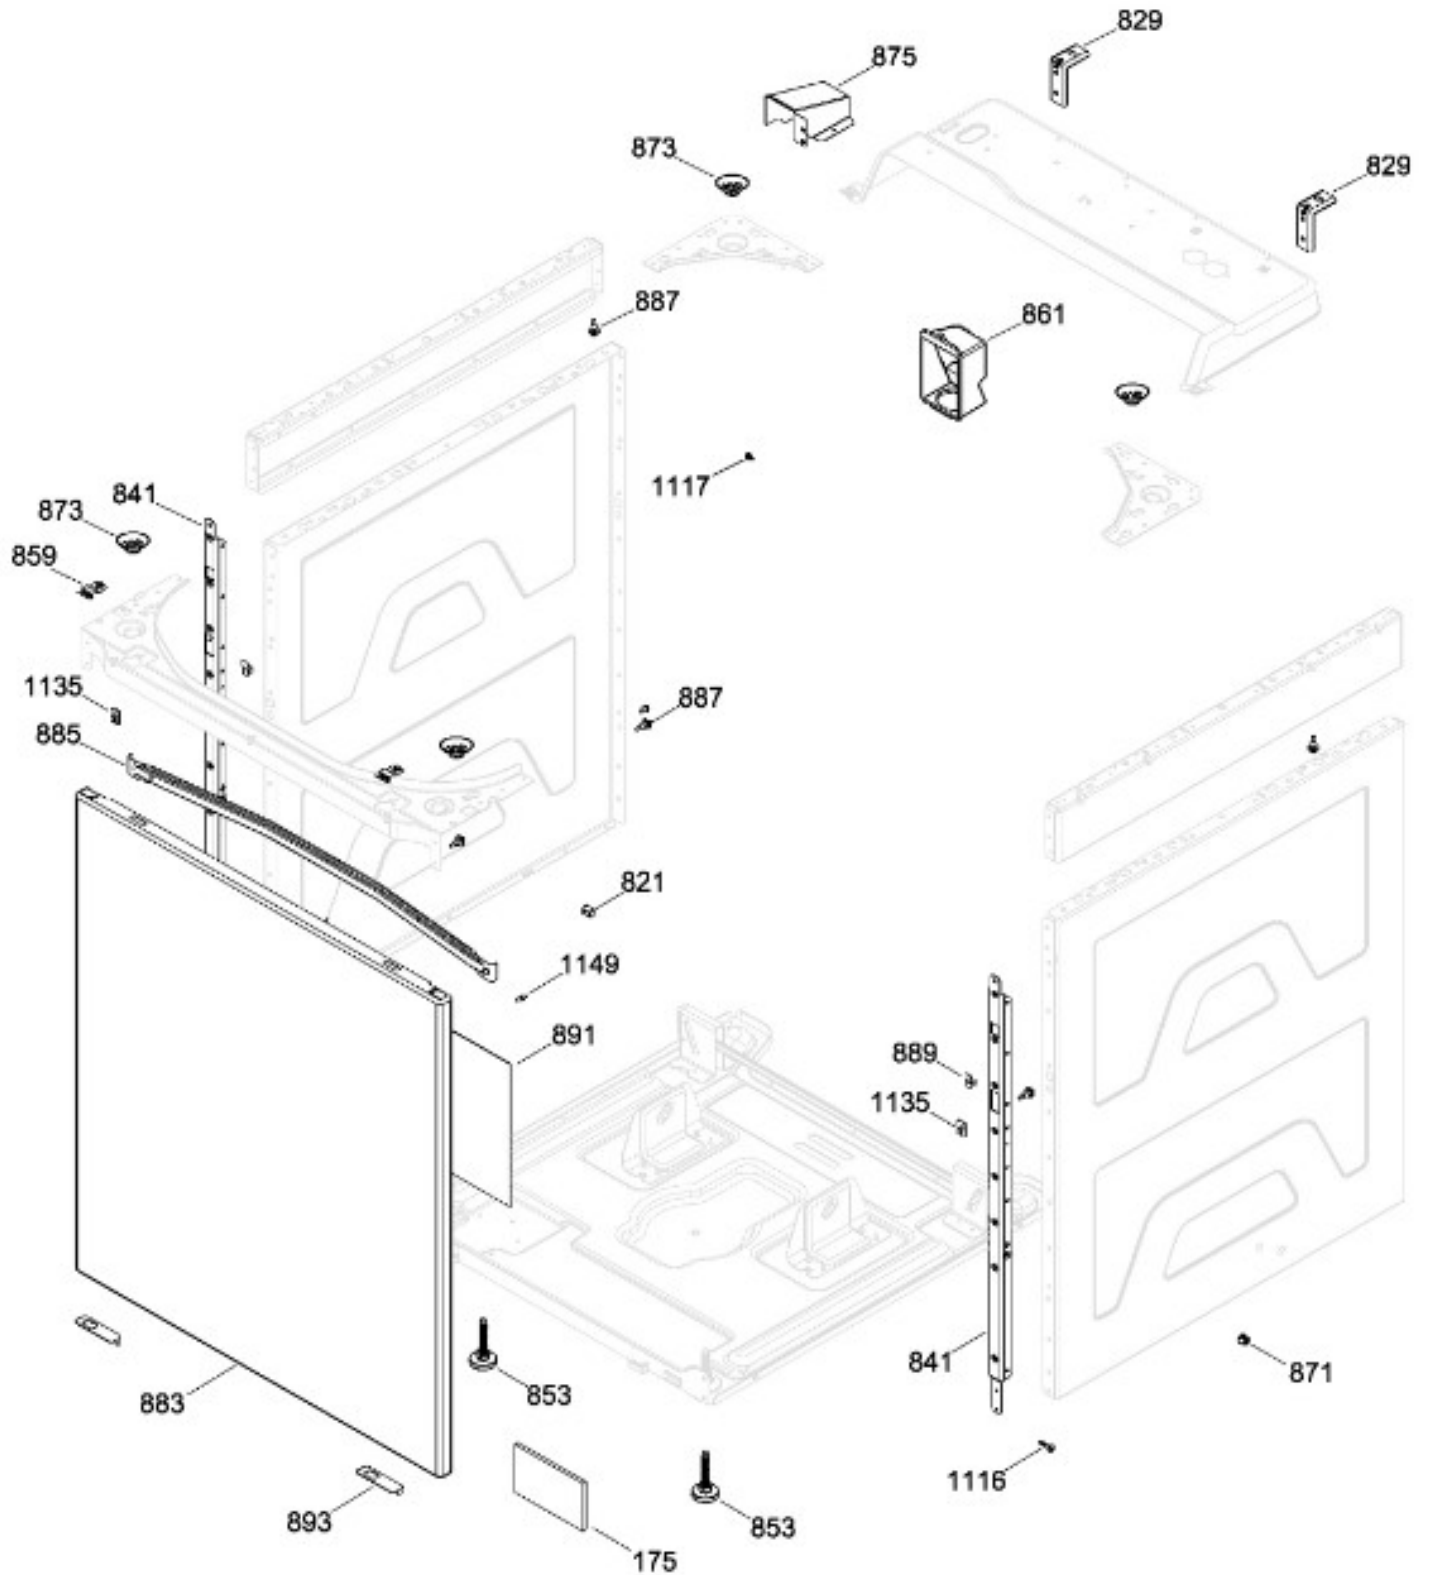

Distribuidor Autorizado

SurteRápido.com

Venta de Refacciones
Electrodomesticas

C.L. ICL1740PSDG00

GABINETE LAV / WASHER CABINET

ICL1740PSDG00