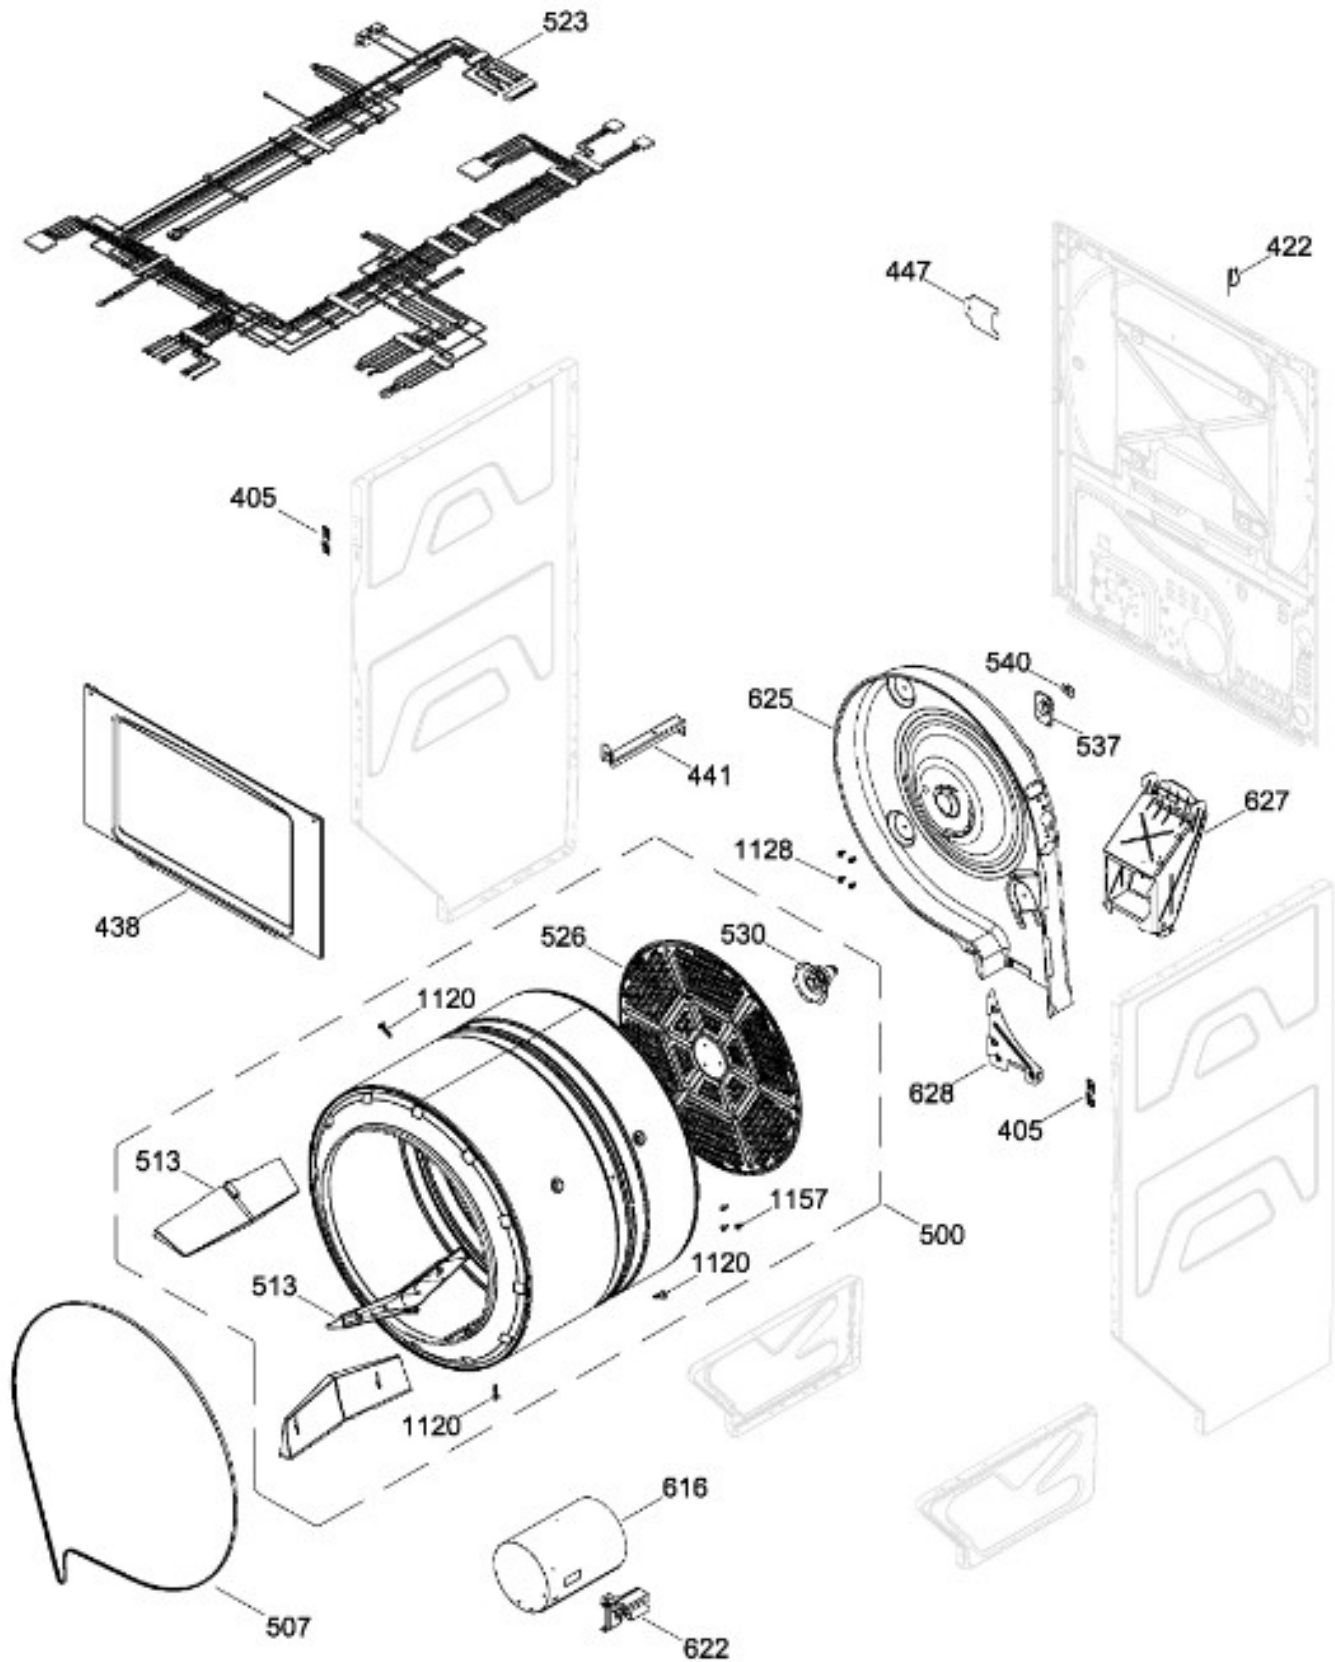

Distribuidor Autorizado

SurteRápido.com

Venta de Refacciones
Electrodomesticas

C.L. ICL1740PSDG00

GABINETE Y TAMBOR SECADORA /CABINET & DRUM DRYER

ICL1740PSDG00