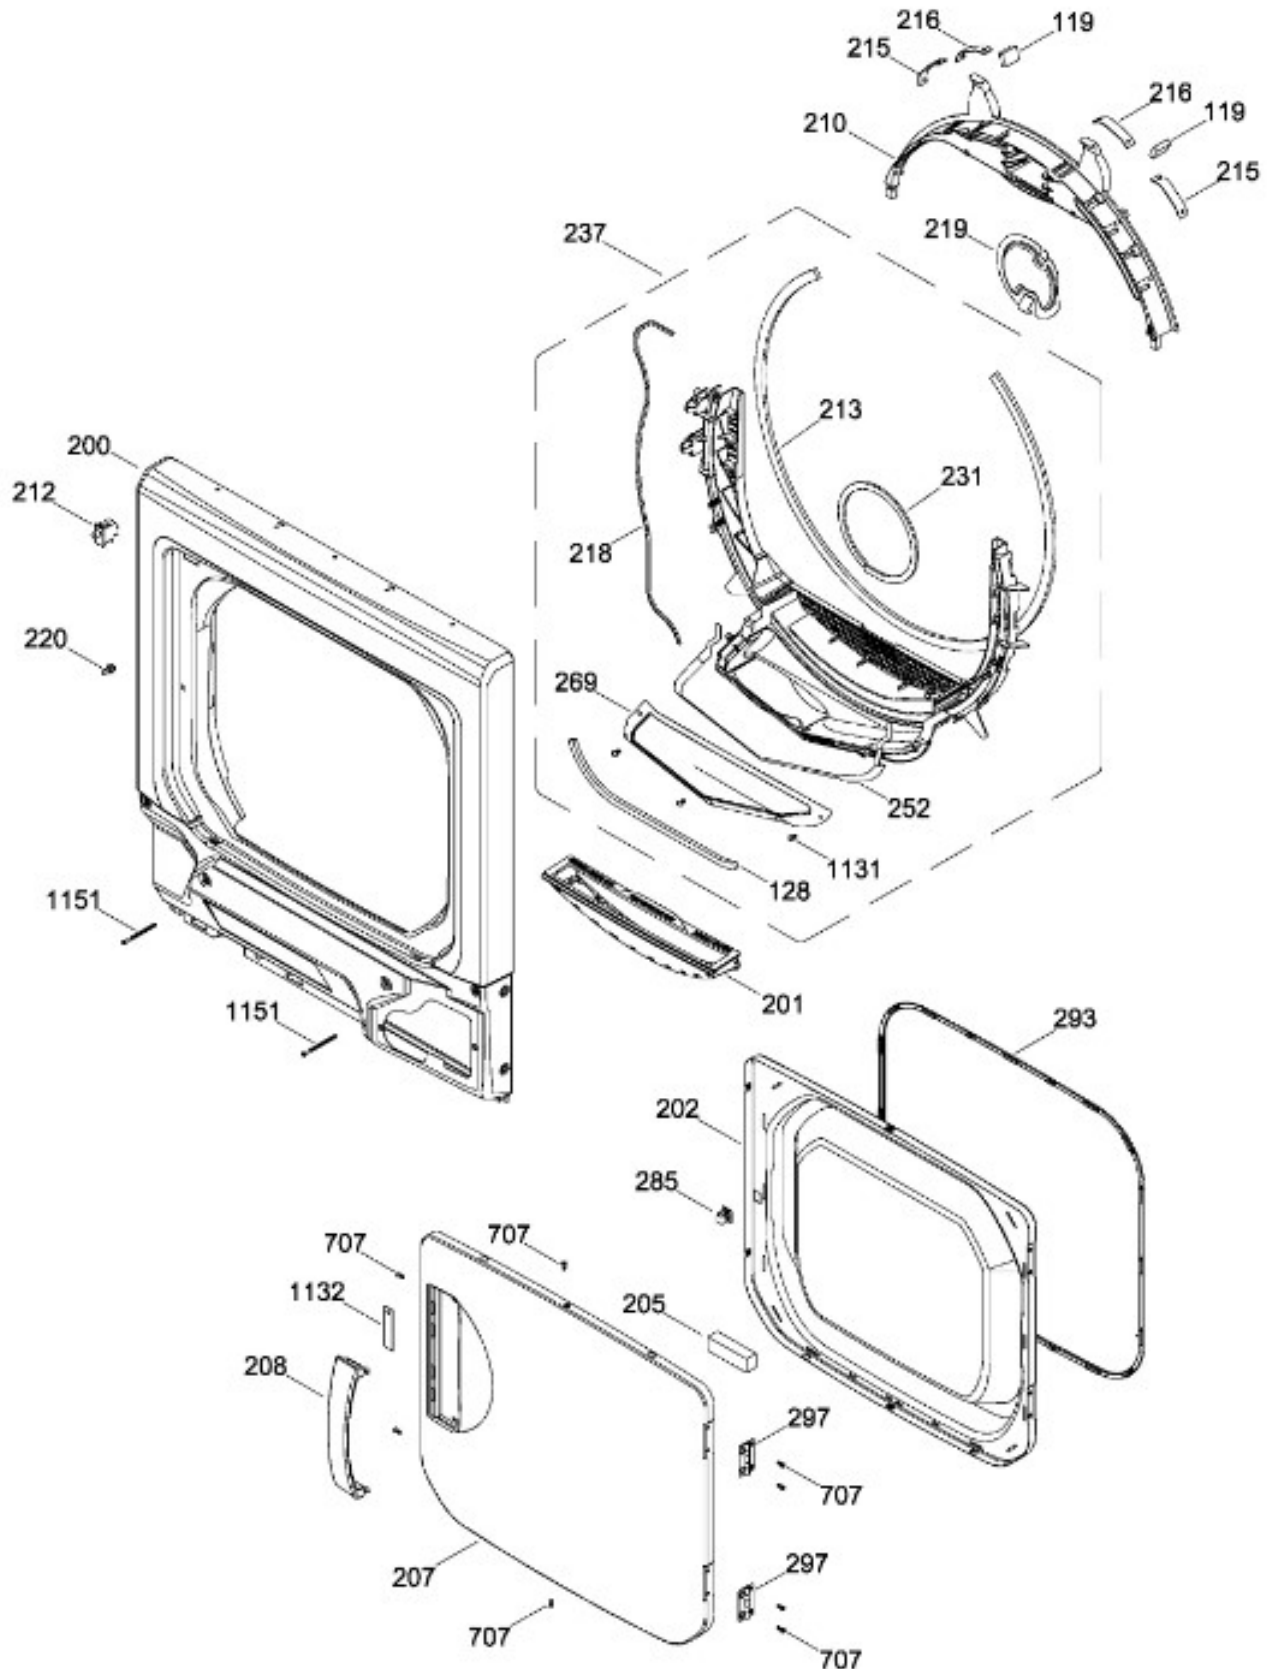

Distribuidor Autorizado

SurteRápido.com

Venta de Refacciones Electrodomesticas

C.L. ICL1740PSDG00

TAPA Y CONTROLES / LID AND CONTROLS

ICL1740PSDG00

Distribuidor Autorizado

SurteRápido.com

Venta de Refacciones  
Electrodomesticas

C.L. ICL1740PSDG00

PUERTA SECADORA / DOOR DRYER

ICL1740PSDG00

Distribuidor Autorizado

SurteRápido.com

Venta de Refacciones  
Electrodomesticas

C.L. ICL1740PSDG00

# C.L. ICL1740PSDG00

SISTEMA DE TRANSMISION SEC / BLOWER & DRIVE ASSEMBLY DRYER

ICL1740PSDG00

Distribuidor Autorizado

SurteRápido.com

Venta de Refacciones  
Electrodomesticas

C.L. ICL1740PSDG00

GABINETE LAV / WASHER CABINET

ICL1740PSDG00

Distribuidor Autorizado

SurteRápido.com

Venta de Refacciones  
Electrodomesticas

C.L. ICL1740PSDG00

TINA LAVADORA / TUB WASHER

ICL1740PSDG00

Distribuidor Autorizado