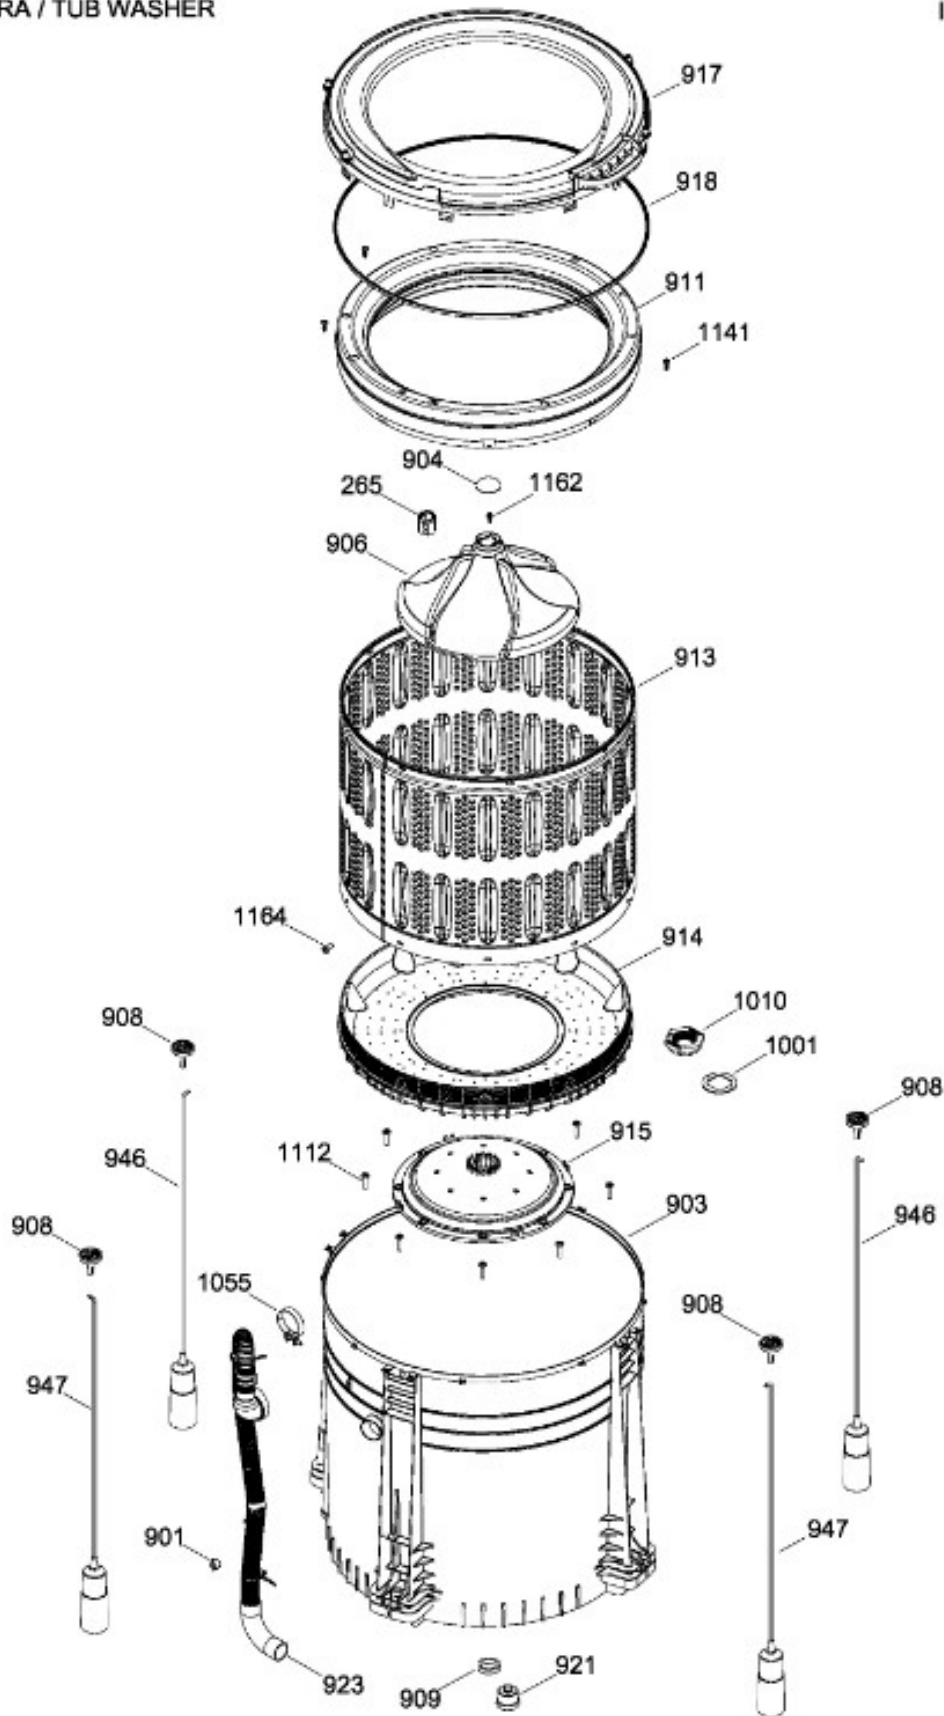

ICL1740PSDG00

Distribuidor Autorizado

SurteRápido.com

Venta de Refacciones  
Electrodomesticas

C.L. ICL1740PSDG00

TINA LAVADORA / TUB WASHER

ICL1740PSDG00

Distribuidor Autorizado