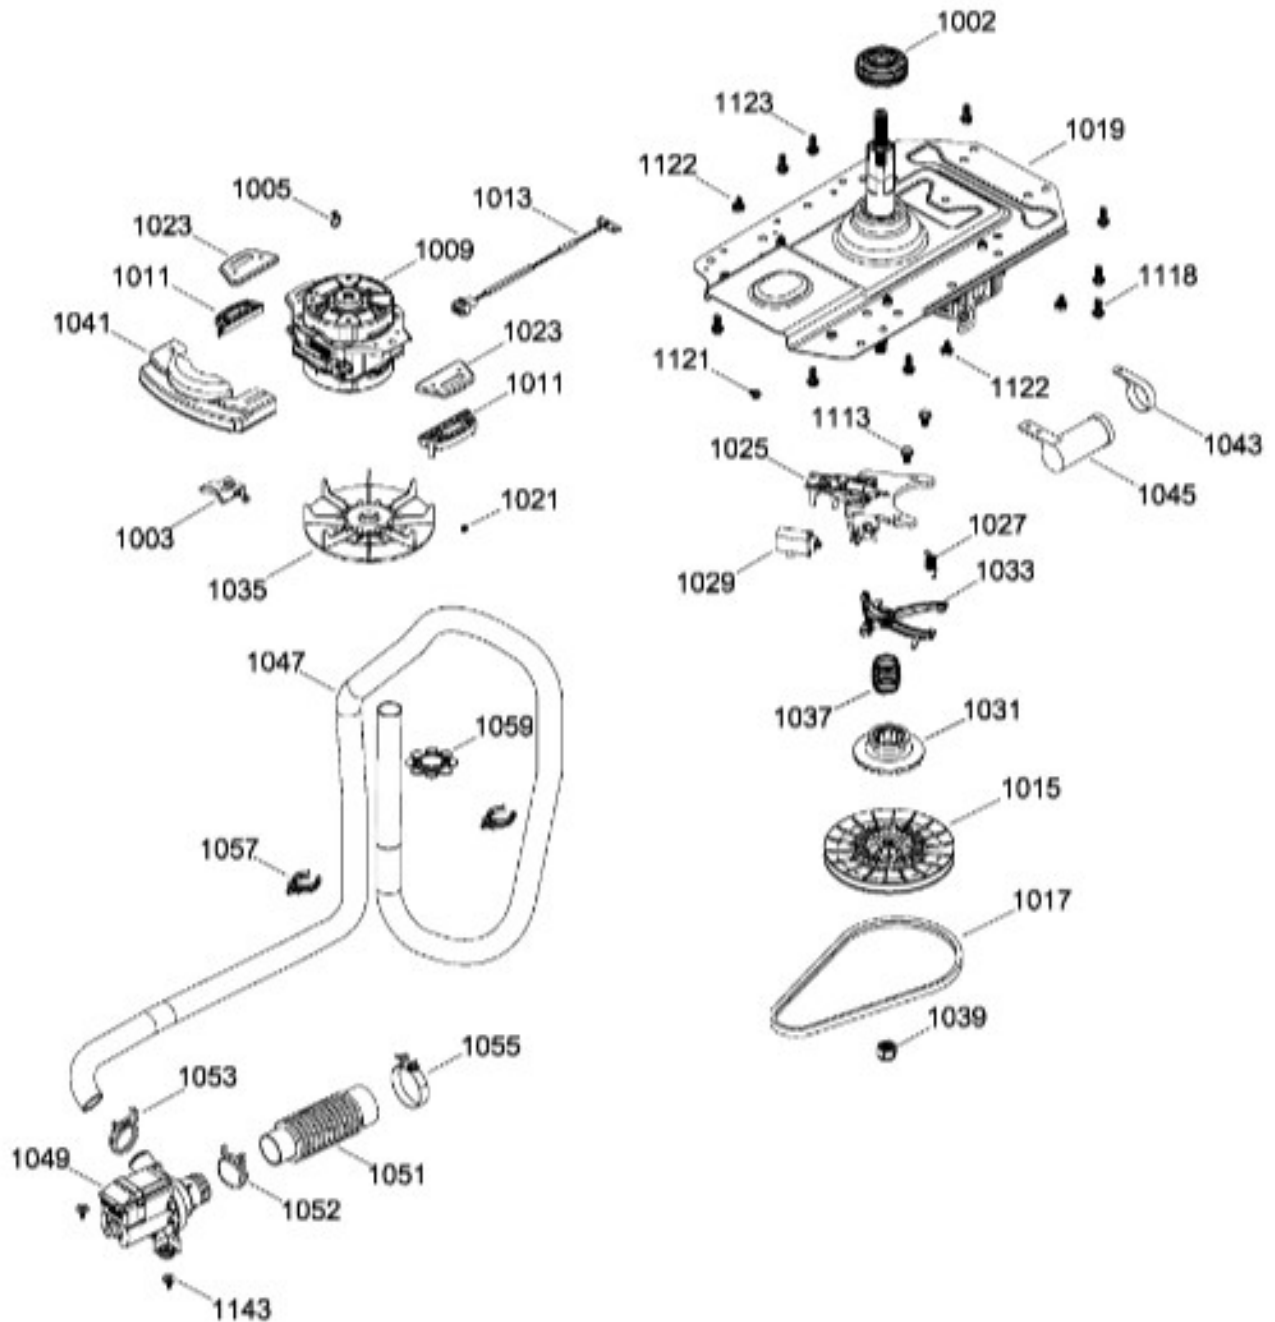

# C.L. ICL1740PSDG00

SISTEMA DE TRANSMISION SEC / BLOWER & DRIVE ASSEMBLY DRYER

ICL1740PSDG00

Distribuidor Autorizado

SurteRápido.com

Venta de Refacciones  
Electrodomesticas

C.L. ICL1740PSDG00

GABINETE LAV / WASHER CABINET

ICL1740PSDG00

Distribuidor Autorizado

SurteRápido.com

Venta de Refacciones  
Electrodomesticas

C.L. ICL1740PSDG00

TINA LAVADORA / TUB WASHER

ICL1740PSDG00

Distribuidor Autorizado

# C.L. ICL1740PSDG00

SISTEMA MOTRIZ LAV / DRIVE COMPONENTS WASHER

ICL1740PSDG00

Distribuidor Autorizado

**SurteRápido.com**

Venta de Refacciones  
Electrodomesticas

**C.L. ICL1740PSDG00**

Guía	Refacción	Descripción
3	WW03A00011	BUJE BISAGRA
6	WW03F00029	CORDON TOMACORRIENTE
7	WW03L00389	ENSAMBLE PERILLA ROTATORIA
7	WW03L00444	ENSAMBLE PERILLA ROTATORIA
7	WW03A00271	PERILLA ROTATORIA
8	WW01L01428	PERILLA CONTROL ENSAMBLE
8	WW03L00445	PERILLA CONTROL ENSAMBLE
8	WW03L00447	PERILLA DE CONTROL
8	WW03L00460	PERILLA CONTROL ENSAMBLE
8	WW03A00271	PERILLA CONTROL ENSAMBLE
9	WW03A00059	TOPE TAPA
9	277B1079P002	TOPE TAPA
10	WW03F00064	RELOJ
12	WW01F01157	VALVULA CW 47C
15	WW01F01167	ENTRADA DE AGUA ENS
19	WW02L00036	BOTON INICIO ENS.
23	WW02L00024	INTERRUPTOR ARRANQUE
24	WW02F00023	ARNES EXTENS.ION ENS.
25	WW02L00026	MANGUERAS
27	WW01F00251	PRESOSTATO
30	WW01F01168	ARNES PRINCIPAL LAV ENS
33	WW03F00012	ENS. ARNES UI
35	WW03A00054	SOPORTE CONTROLES
35	WW03A00255	SOPORTE CONTROLES
40	WW01L01785	PANEL CNTRL & HEAT TR ASM DG
46	WW01A00113	ABRAZADERA MANGUERA
51	WW03F00001	ACTUADOR
54	WW03F00047	SELECTOR PROGRAMA
59	WW03L00255	TAPON PANEL SUPERIOR
63	WW01L01168	PROTECTOR TARJETA
64	WW02F00019	RELEVADOR
65	WW02F00024	ARNES EXT PRINCIPAL
66	WW03A00056	SOPORTE TARJETA
69	WW03F00506	TARJETA DE CONTROL
72	WW01F01504	BOTON SELECTOR