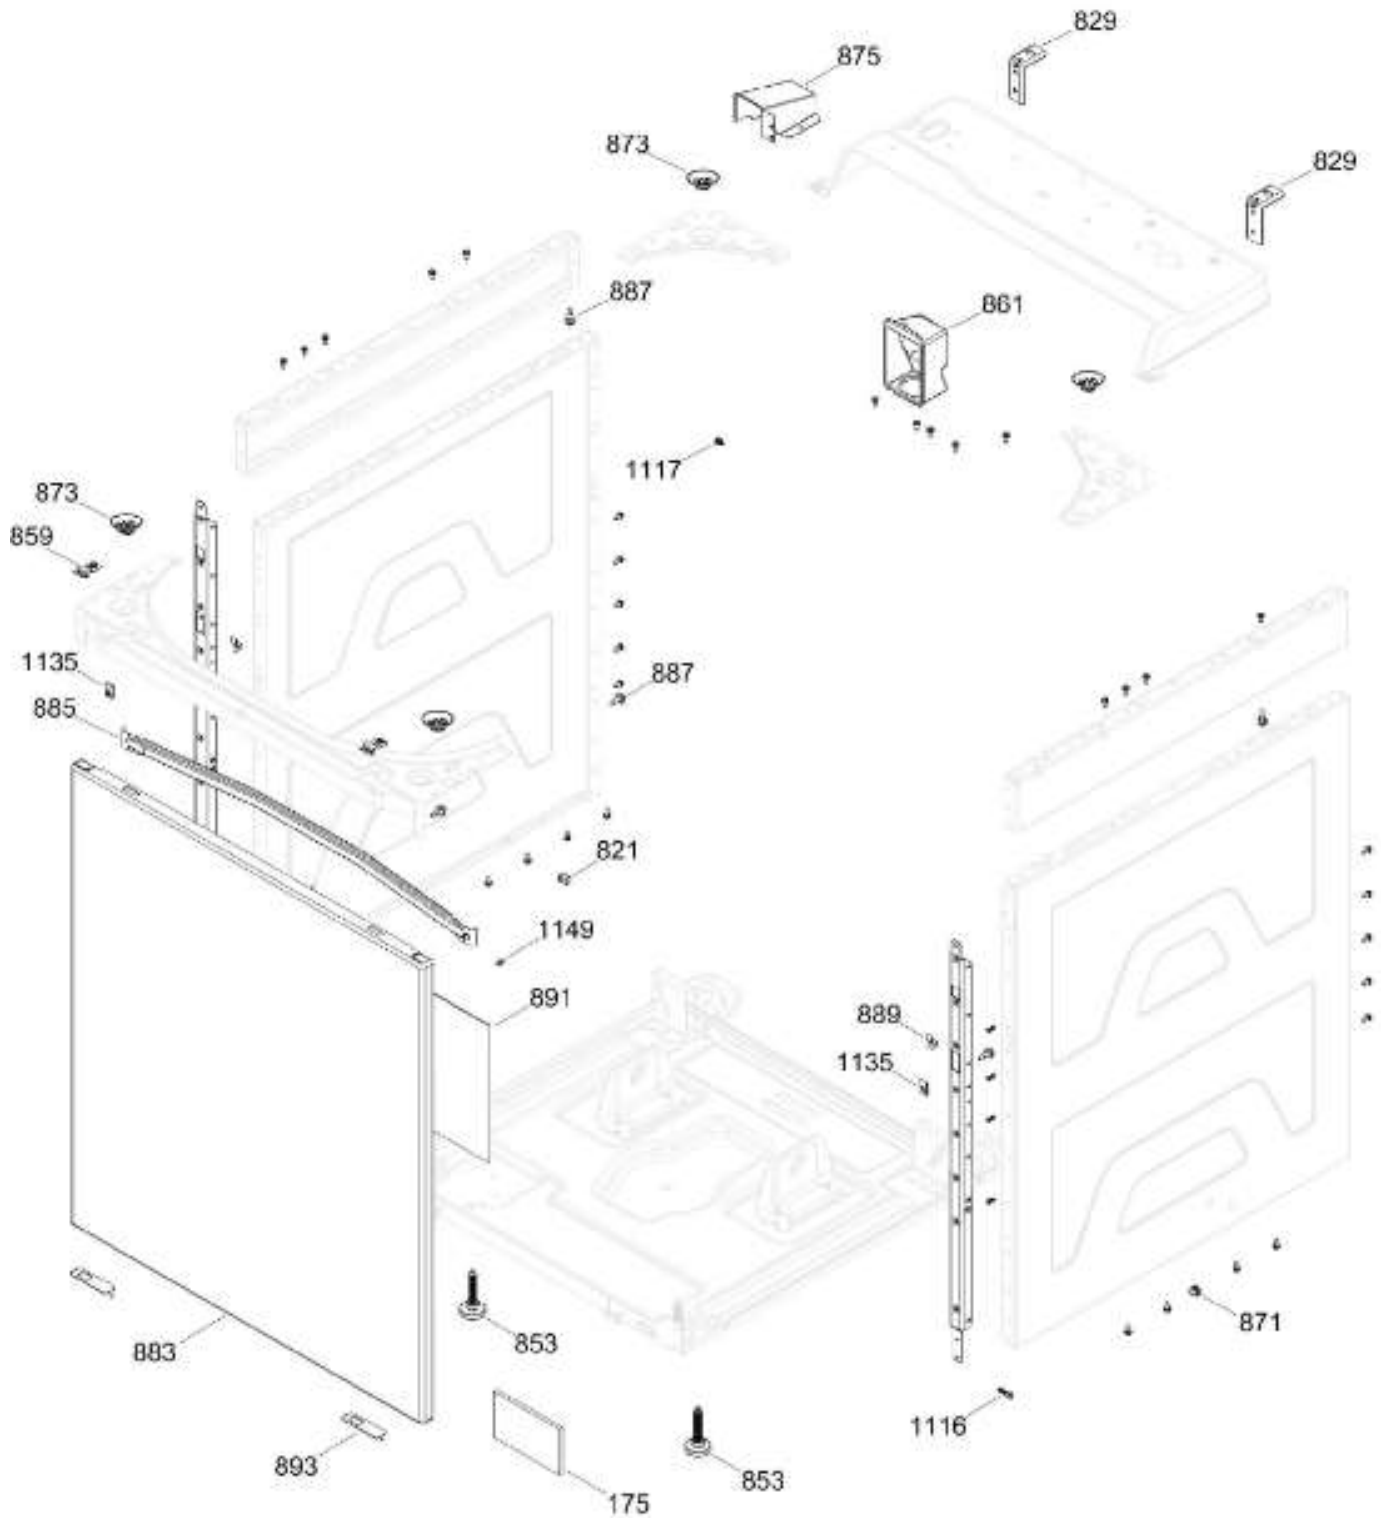

Distribuidor Autorizado

SurteRápido.com

Venta de Refacciones
Electrodomesticas

C.L. ICL1740PSDG01

GABINETE LAV / WASHER CABINET

ICL1740PSDG01