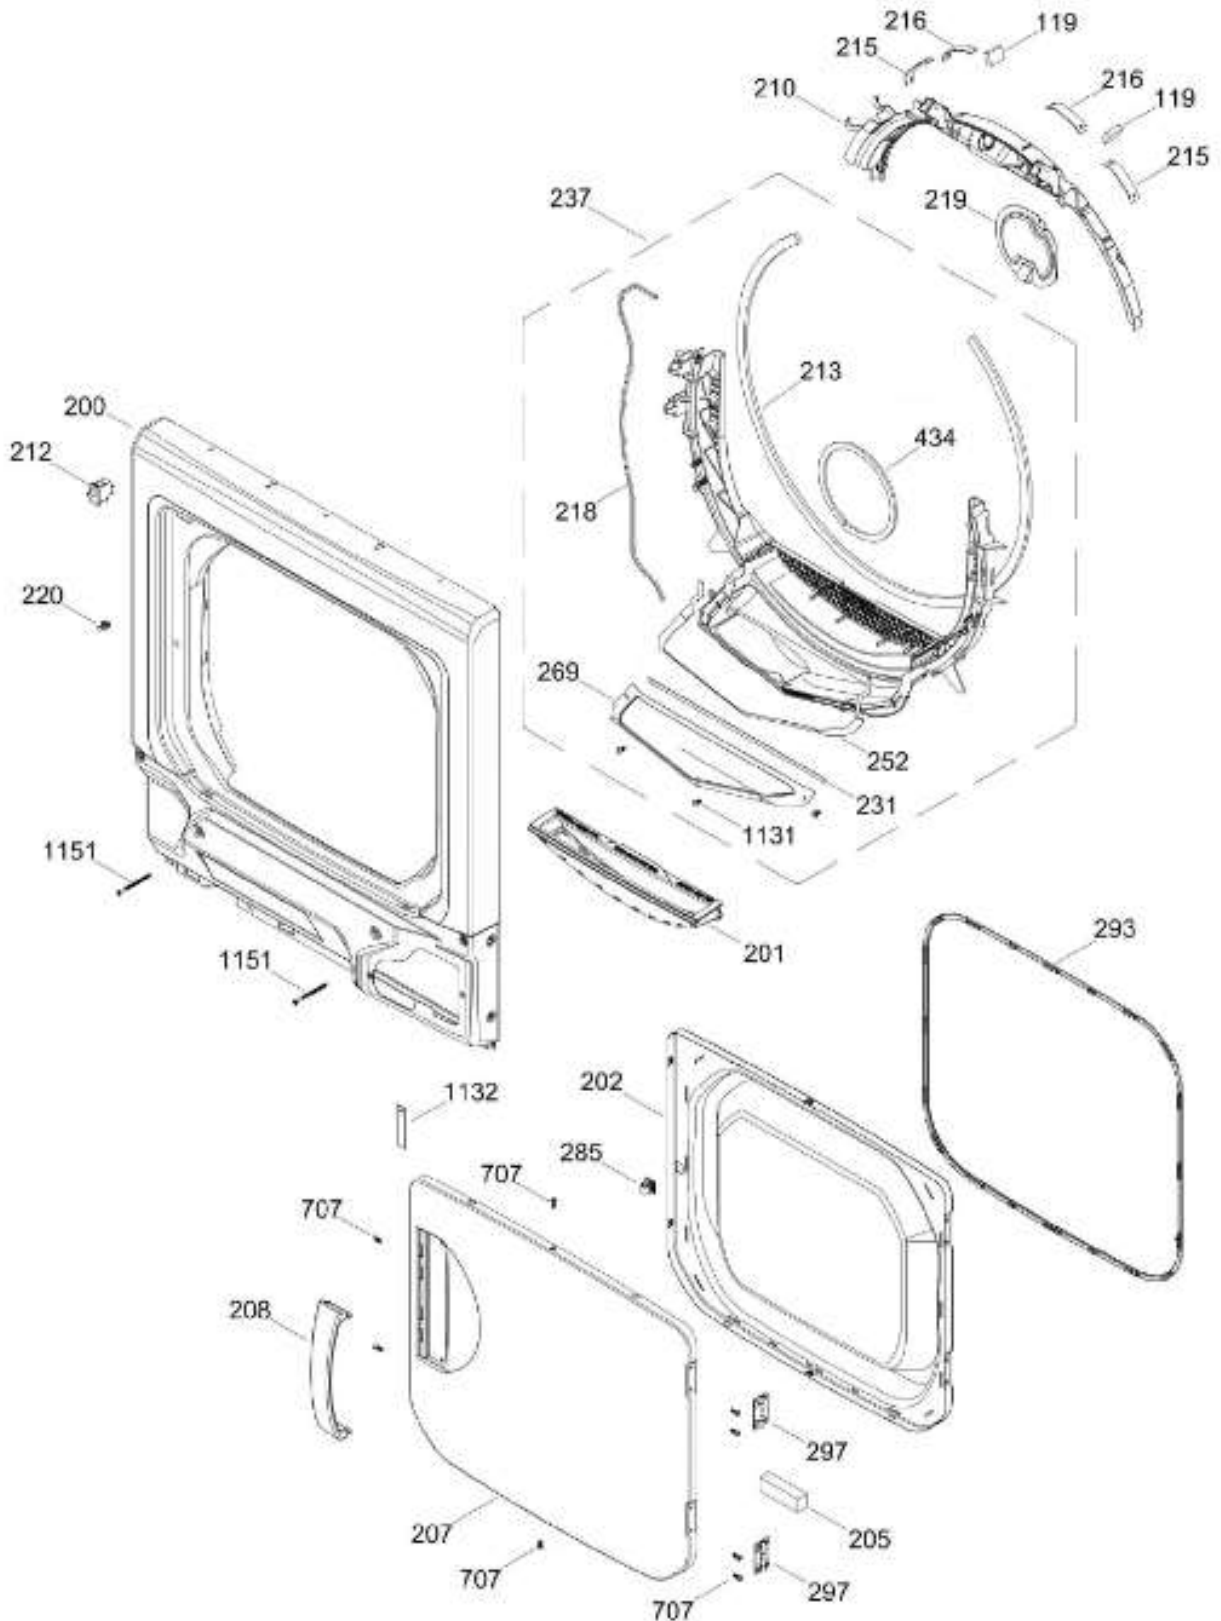

Distribuidor Autorizado

SurteRápido.com

Venta de Refacciones
Electrodomesticas

C.L. ICL1740PSDG01

TAPA Y CONTROLES / LID AND CONTROLS

ICL1740PSDG01

Distribuidor Autorizado

SurteRápido.com

Venta de Refacciones
Electrodomesticas

C.L. ICL1740PSDG01

PUERTA SECADORA / DOOR DRYER

ICL1740PSDG01

Distribuidor Autorizado

SurteRápido.com

Venta de Refacciones
Electrodomesticas

C.L. ICL1740PSDG01

GABINETE Y TAMBOR SECADORA /CABINET & DRUM DRYER

ICL1740PSDG01

Distribuidor Autorizado

SurteRápido.com

Venta de Refacciones
Electrodomesticas

C.L. ICL1740PSDG01

SISTEMA DE TRANSMISION SEC / BLOWER & DRIVE ASSEMBLY DRYER

SurteRápido.com

Venta de Refacciones
Electrodomesticas

C.L. ICL1740PSDG01

TINA LAVADORA / TUB WASHER

ICL1740PSDG01

SISTEMA MOTRIZ LAV / DRIVE COMPONENTS WASHER

ICL1740PSDG01

Distribuidor Autorizado