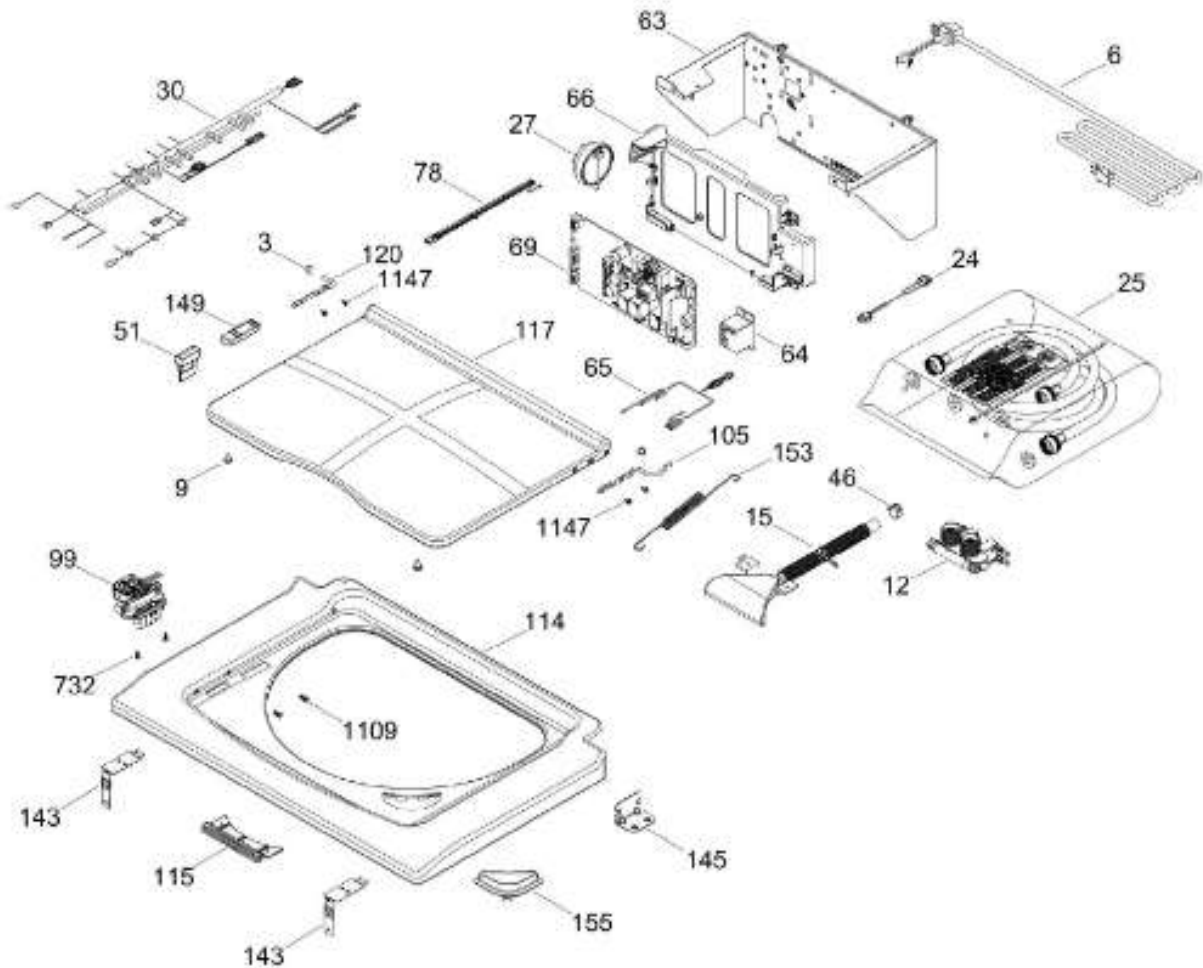

Distribuidor Autorizado

SurteRápido.com

Venta de Refacciones
Electrodomesticas

C.L. ICL1740PSDG01

TAPA Y CONTROLES / LID AND CONTROLS

ICL1740PSDG01

Distribuidor Autorizado

SurteRápido.com

Venta de Refacciones
Electrodomesticas

C.L. ICL1740PSDG01

PUERTA SECADORA / DOOR DRYER

ICL1740PSDG01

Distribuidor Autorizado

SurteRápido.com

Venta de Refacciones
Electrodomesticas

C.L. ICL1740PSDG01

GABINETE Y TAMBOR SECADORA /CABINET & DRUM DRYER

ICL1740PSDG01

Distribuidor Autorizado

SurteRápido.com

Venta de Refacciones
Electrodomesticas

C.L. ICL1740PSDG01

SISTEMA DE TRANSMISION SEC / BLOWER & DRIVE ASSEMBLY DRYER

SurteRápido.com

Venta de Refacciones
Electrodomesticas

C.L. ICL1740PSDG01

TINA LAVADORA / TUB WASHER

ICL1740PSDG01

SISTEMA MOTRIZ LAV / DRIVE COMPONENTS WASHER

ICL1740PSDG01

Distribuidor Autorizado