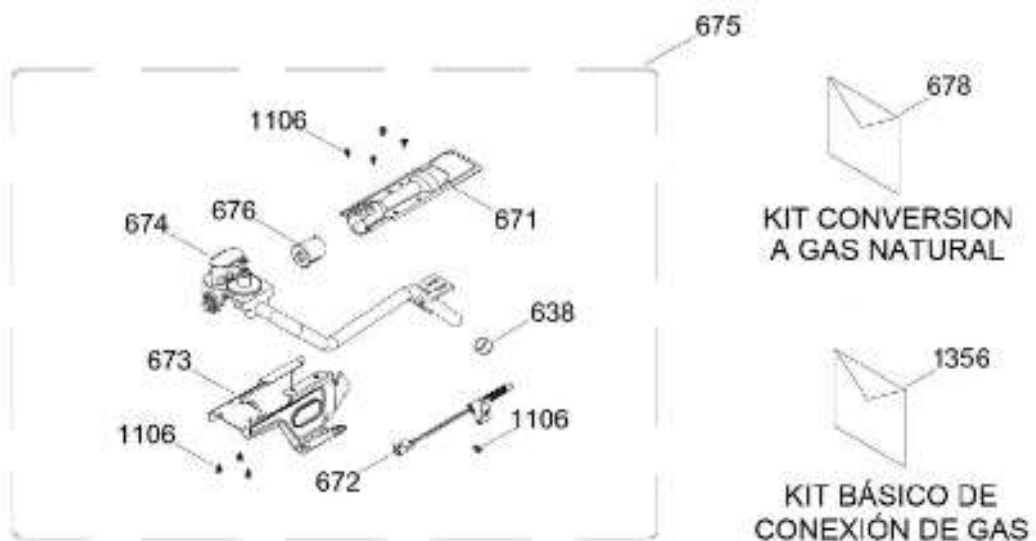

Distribuidor Autorizado

SurteRápido.com

Venta de Refacciones
Electrodomesticas

C.L. ICL1740PSDG01

SISTEMA DE TRANSMISION SEC / BLOWER & DRIVE ASSEMBLY DRYER

ICL1740PSDG01