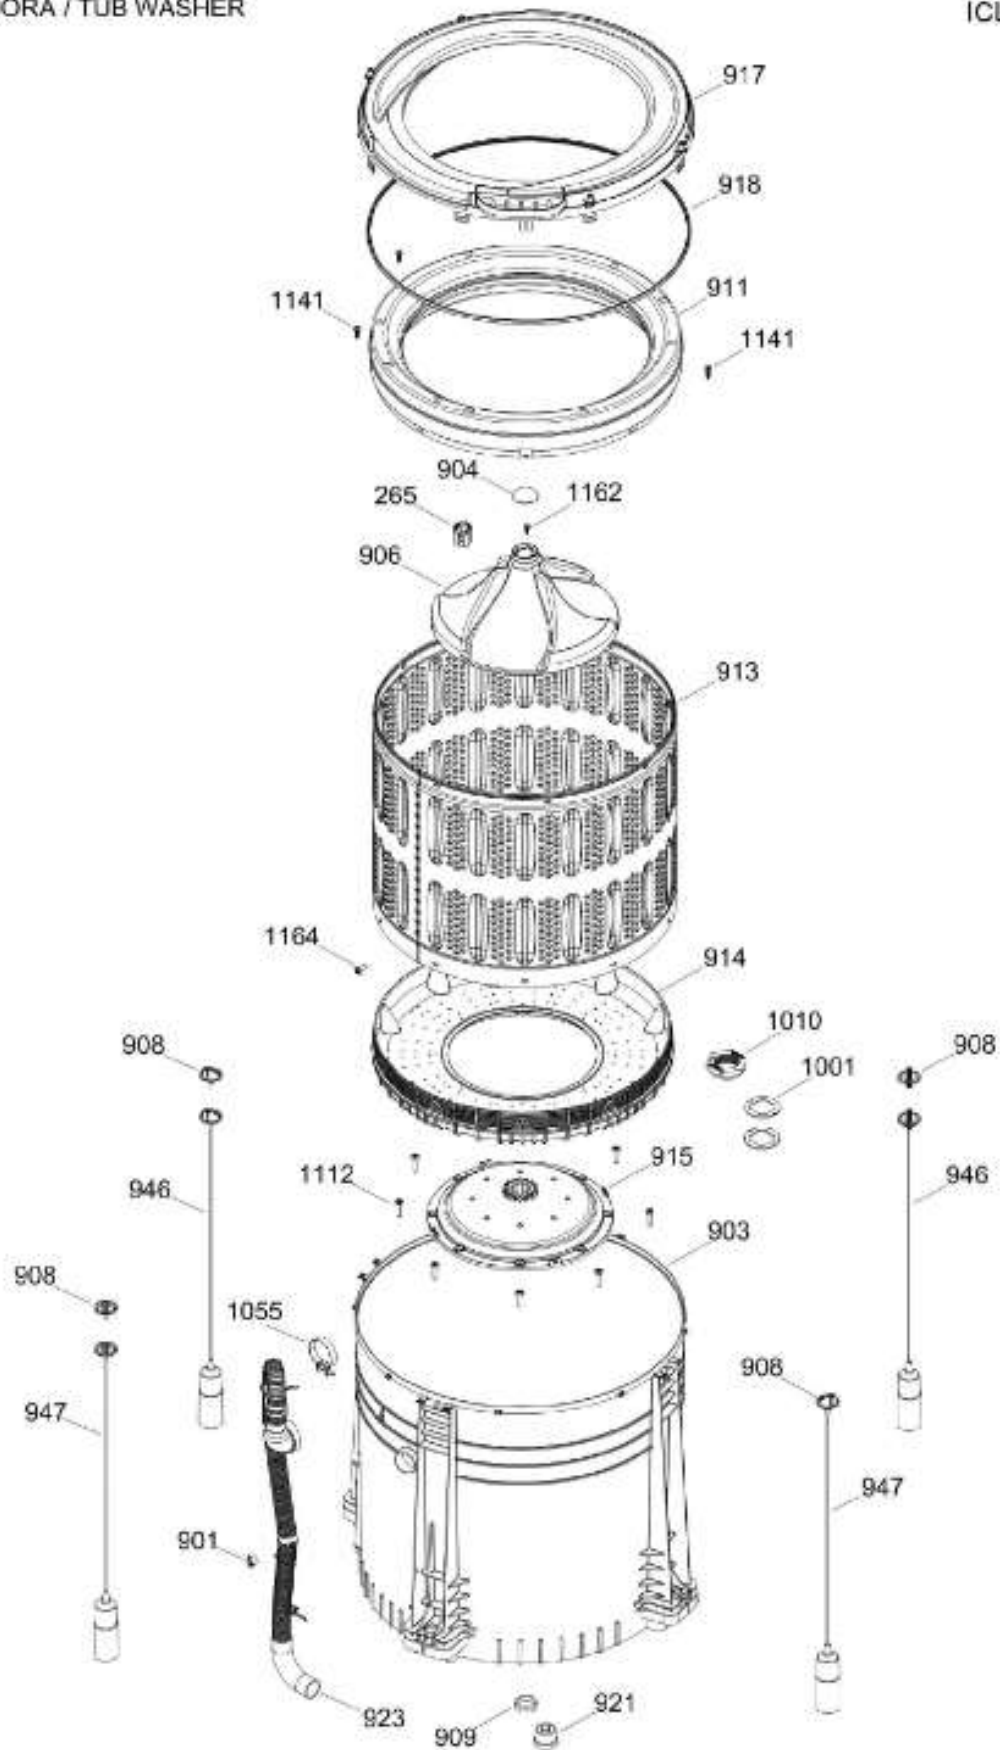

SurteRápido.com

Venta de Refacciones
Electrodomesticas

C.L. ICL1740PSDG01

TINA LAVADORA / TUB WASHER

ICL1740PSDG01

SISTEMA MOTRIZ LAV / DRIVE COMPONENTS WASHER

ICL1740PSDG01

Distribuidor Autorizado

SurteRápido.com

Venta de Refacciones
Electrodomesticas

C.L. ICL1740PSDG01

Guía	Refacción	Descripción
3	WW03A00011	BUJE BISAGRA
6	WW03F00029	CORDON TOMACORRIENTE
7	WW03L00389	ENSAMBLE PERILLA ROTATORIA
7	WW03L00444	ENSAMBLE PERILLA ROTATORIA
7	WW03A00271	PERILLA ROTATORIA
8	WW01L01428	PERILLA CONTROL ENSAMBLE
8	WW03L00445	PERILLA CONTROL ENSAMBLE
8	WW03L00447	PERILLA DE CONTROL
8	WW03L00460	PERILLA CONTROL ENSAMBLE
8	WW03A00271	PERILLA CONTROL ENSAMBLE
9	WW03A00059	TOPE TAPA
9	277B1079P002	TOPE TAPA
10	WW03F00064	RELOJ
12	WW01F01157	VALVULA CW 47C
15	WW01F01167	ENTRADA DE AGUA ENS
19	WW02L00036	BOTON INICIO ENS.
23	WW02L00024	INTERRUPTOR ARRANQUE
24	WW02F00023	ARNES EXTENS.ION ENS.
25	WW02L00026	MANGUERAS
27	WW01F00251	PRESOSTATO
30	WW01F01168	ARNES PRINCIPAL LAV ENS
33	WW03F00012	ENS. ARNES UI
35	WW03A00054	SOPORTE CONTROLES
35	WW03A00255	SOPORTE CONTROLES
40	WW01L01785	PANEL CNTRL & HEAT TR ASM DG
46	WW01A00113	ABRAZADERA MANGUERA
51	WW03F00001	ACTUADOR
54	WW03F00047	SELECTOR PROGRAMA
59	WW03L00255	TAPON PANEL SUPERIOR
63	WW01L01168	PROTECTOR TARJETA
64	WW02F00019	RELEVADOR
65	WW02F00024	ARNES EXT PRINCIPAL
66	WW03A00056	SOPORTE TARJETA
69	WW03F00506	TARJETA DE CONTROL
72	WW01F01504	BOTON SELECTOR