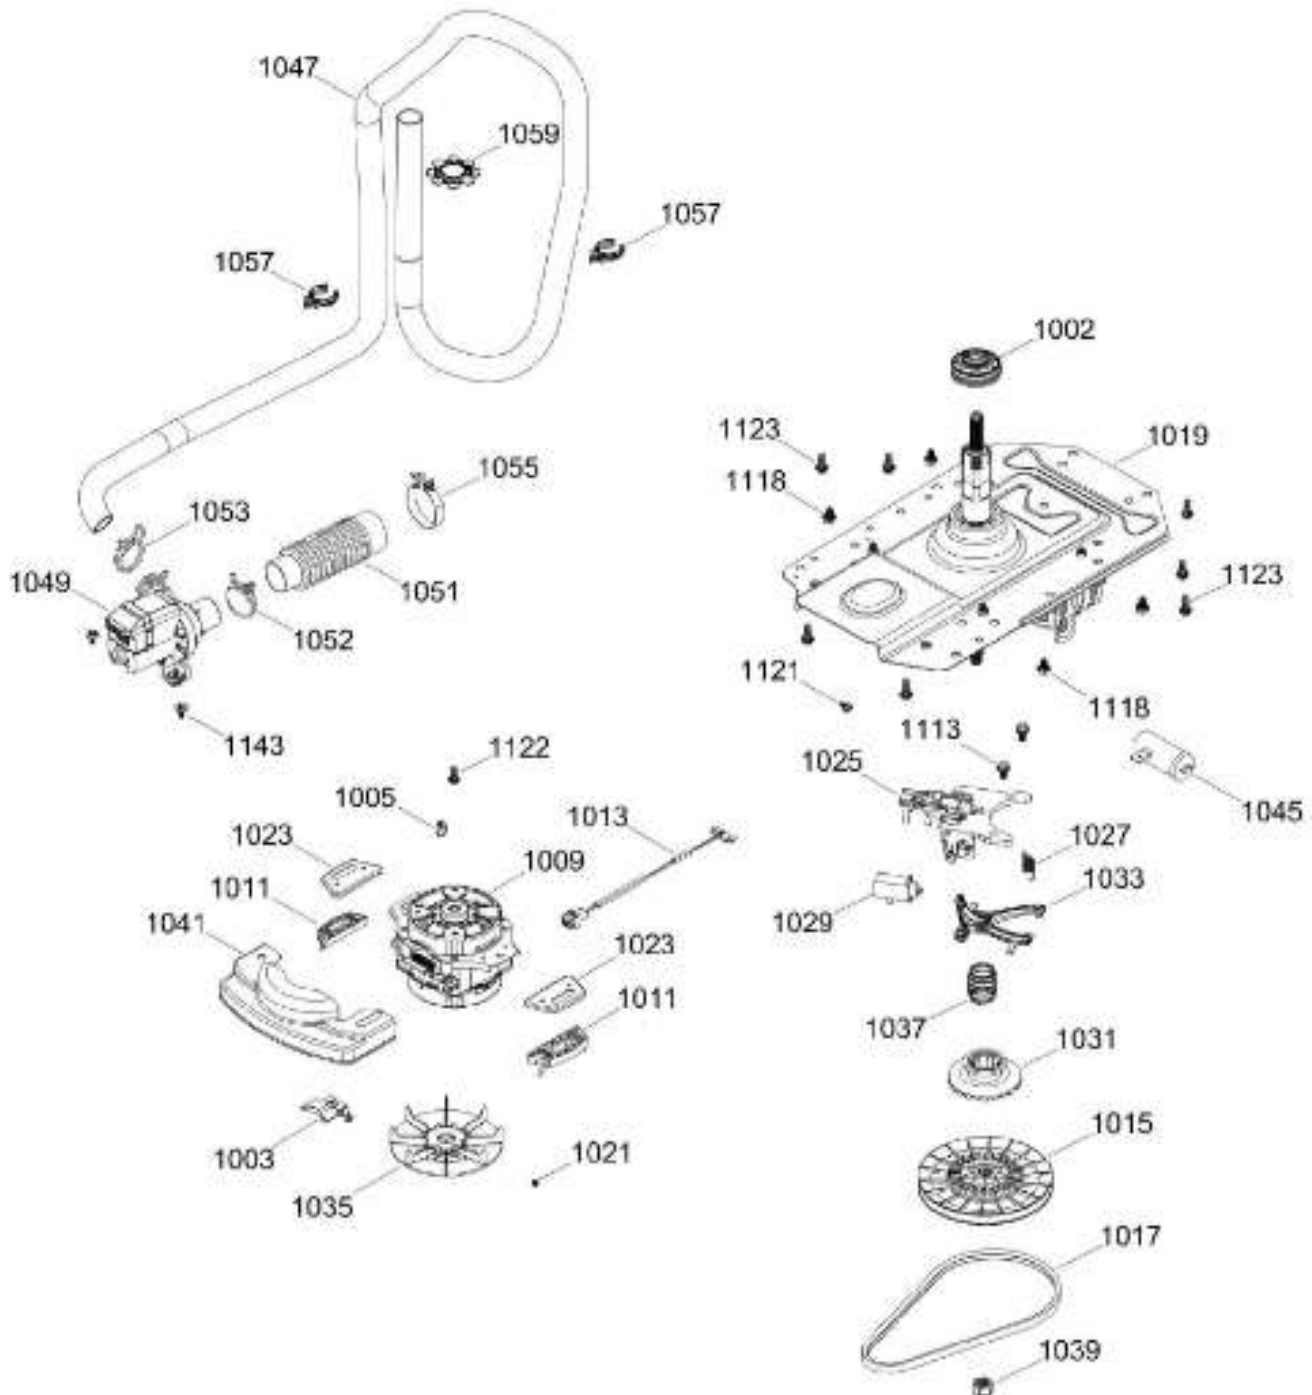

SurteRápido.com

Venta de Refacciones
Electrodomesticas

C.L. ICL1740PSDG01

TINA LAVADORA / TUB WASHER

ICL1740PSDG01

SISTEMA MOTRIZ LAV / DRIVE COMPONENTS WASHER

ICL1740PSDG01

Distribuidor Autorizado

SurteRápido.com

Venta de Refacciones
Electrodomesticas

C.L. ICL1740PSDG01

Guía	Refacción	Descripción
3	WW03A00011	BUJE BISAGRA
6	WW03F00029	CORDON TOMACORRIENTE
7	WW03L00389	ENSAMBLE PERILLA ROTATORIA
7	WW03L00444	ENSAMBLE PERILLA ROTATORIA
7	WW03A00271	PERILLA ROTATORIA
8	WW01L01428	PERILLA CONTROL ENSAMBLE
8	WW03L00445	PERILLA CONTROL ENSAMBLE
8	WW03L00447	PERILLA DE CONTROL
8	WW03L00460	PERILLA CONTROL ENSAMBLE
8	WW03A00271	PERILLA CONTROL ENSAMBLE
9	WW03A00059	TOPE TAPA
9	277B1079P002	TOPE TAPA
10	WW03F00064	RELOJ
12	WW01F01157	VALVULA CW 47C
15	WW01F01167	ENTRADA DE AGUA ENS
19	WW02L00036	BOTON INICIO ENS.
23	WW02L00024	INTERRUPTOR ARRANQUE
24	WW02F00023	ARNES EXTENS.ION ENS.
25	WW02L00026	MANGUERAS
27	WW01F00251	PRESOSTATO
30	WW01F01168	ARNES PRINCIPAL LAV ENS
33	WW03F00012	ENS. ARNES UI
35	WW03A00054	SOPORTE CONTROLES
35	WW03A00255	SOPORTE CONTROLES
40	WW01L01785	PANEL CNTRL & HEAT TR ASM DG
46	WW01A00113	ABRAZADERA MANGUERA
51	WW03F00001	ACTUADOR
54	WW03F00047	SELECTOR PROGRAMA
59	WW03L00255	TAPON PANEL SUPERIOR
63	WW01L01168	PROTECTOR TARJETA
64	WW02F00019	RELEVADOR
65	WW02F00024	ARNES EXT PRINCIPAL
66	WW03A00056	SOPORTE TARJETA
69	WW03F00506	TARJETA DE CONTROL
72	WW01F01504	BOTON SELECTOR