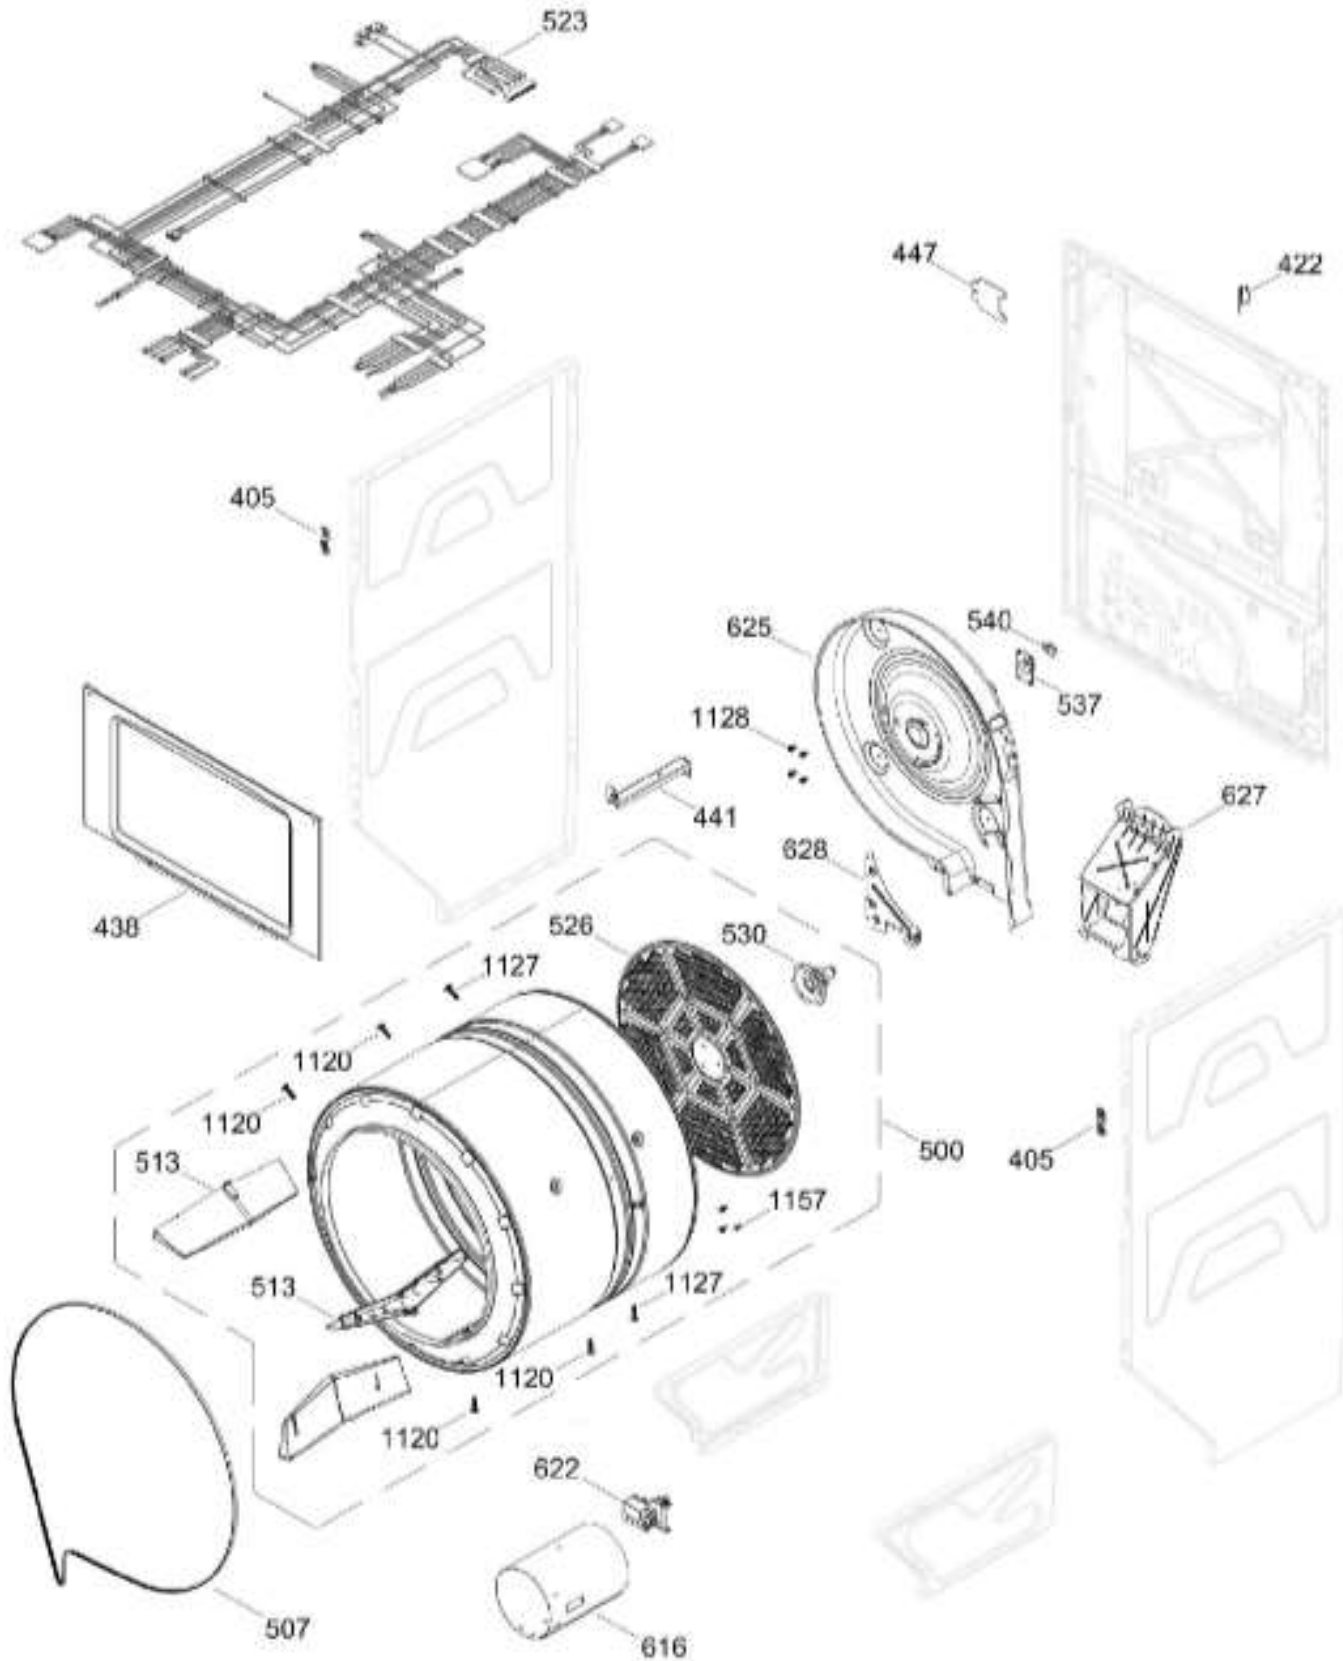

Venta de Refacciones
Electrodomesticas

C.L. ICL1740PSDG01

PUERTA SECADORA / DOOR DRYER

ICL1740PSDG01

Distribuidor Autorizado

SurteRápido.com

Venta de Refacciones
Electrodomesticas

C.L. ICL1740PSDG01

GABINETE Y TAMBOR SECADORA /CABINET & DRUM DRYER

ICL1740PSDG01

Distribuidor Autorizado

SurteRápido.com

Venta de Refacciones
Electrodomesticas

C.L. ICL1740PSDG01

SISTEMA DE TRANSMISION SEC / BLOWER & DRIVE ASSEMBLY DRYER

SurteRápido.com

Venta de Refacciones
Electrodomesticas

C.L. ICL1740PSDG01

TINA LAVADORA / TUB WASHER

ICL1740PSDG01

SISTEMA MOTRIZ LAV / DRIVE COMPONENTS WASHER

ICL1740PSDG01

Distribuidor Autorizado