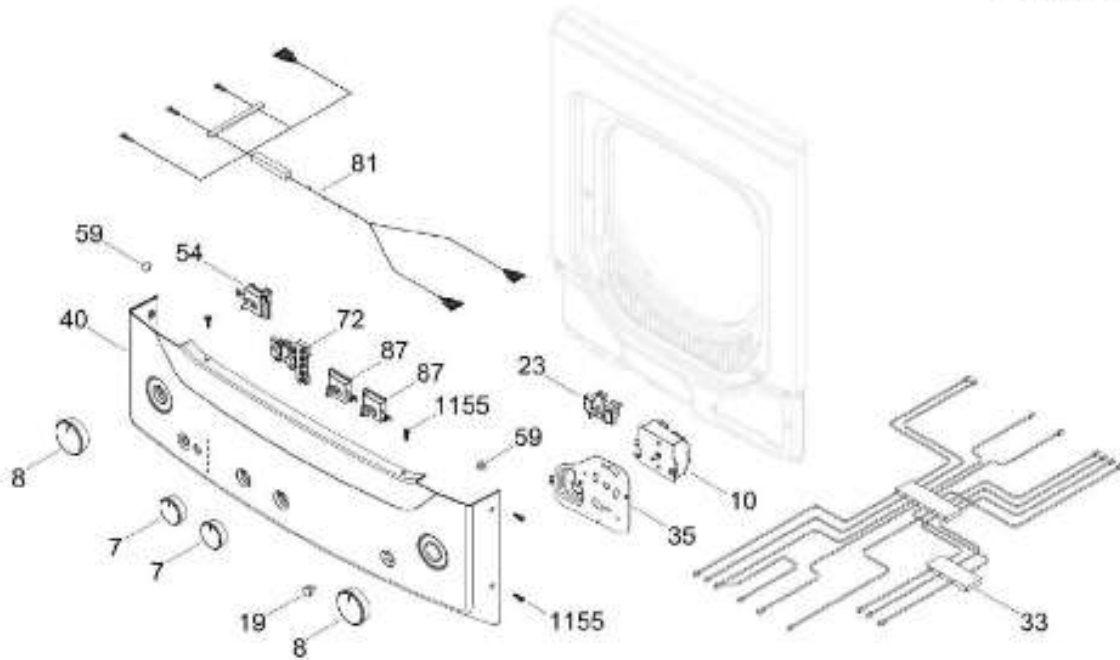

Distribuidor Autorizado

SurteRápido.com

Venta de Refacciones
Electrodomesticas

C.L. ICL1740PSDG01

TAPA Y CONTROLES / LID AND CONTROLS

ICL1740PSDG01

Distribuidor Autorizado

SurteRápido.com

Venta de Refacciones
Electrodomesticas

C.L. ICL1740PSDG01

PUERTA SECADORA / DOOR DRYER

ICL1740PSDG01

Distribuidor Autorizado

SurteRápido.com

Venta de Refacciones
Electrodomesticas

C.L. ICL1740PSDG01

GABINETE Y TAMBOR SECADORA /CABINET & DRUM DRYER

ICL1740PSDG01

Distribuidor Autorizado

SurteRápido.com

Venta de Refacciones
Electrodomesticas

C.L. ICL1740PSDG01

SISTEMA DE TRANSMISION SEC / BLOWER & DRIVE ASSEMBLY DRYER

SurteRápido.com

Venta de Refacciones
Electrodomesticas

C.L. ICL1740PSDG01

TINA LAVADORA / TUB WASHER

ICL1740PSDG01

SISTEMA MOTRIZ LAV / DRIVE COMPONENTS WASHER

ICL1740PSDG01

Distribuidor Autorizado