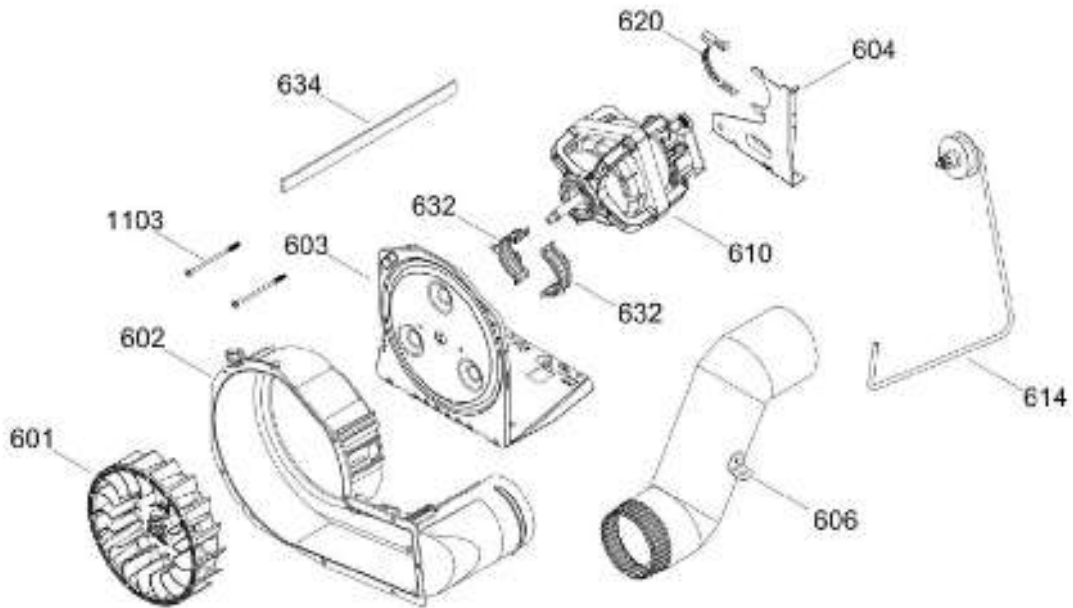

Distribuidor Autorizado

SurteRápido.com

Venta de Refacciones
Electrodomesticas

C.L. ICL1740PSDG01

SISTEMA DE TRANSMISION SEC / BLOWER & DRIVE ASSEMBLY DRYER

ICL1740PSDG01