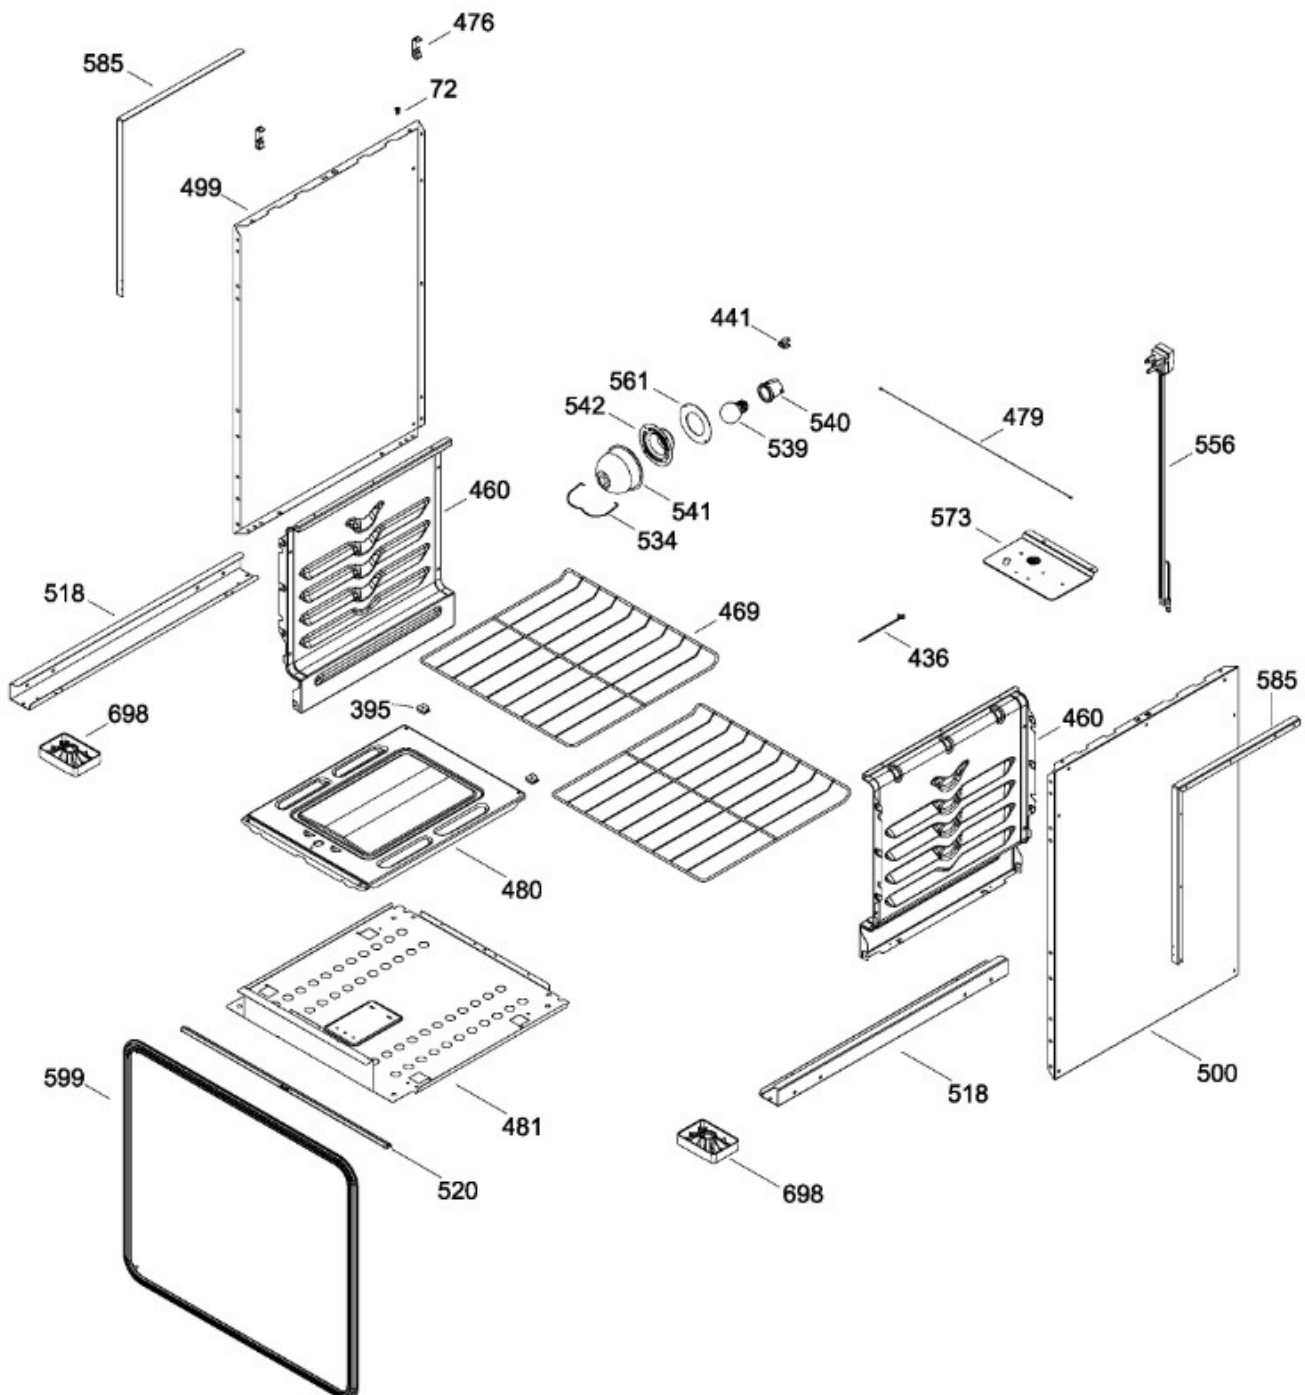

Distribuidor Autorizado

SurteRápido.com

Venta de Refacciones
Electrodomesticas

ESTUFA IO160MSE0

GABINETE/ BODY PARTS

IO160MSE0