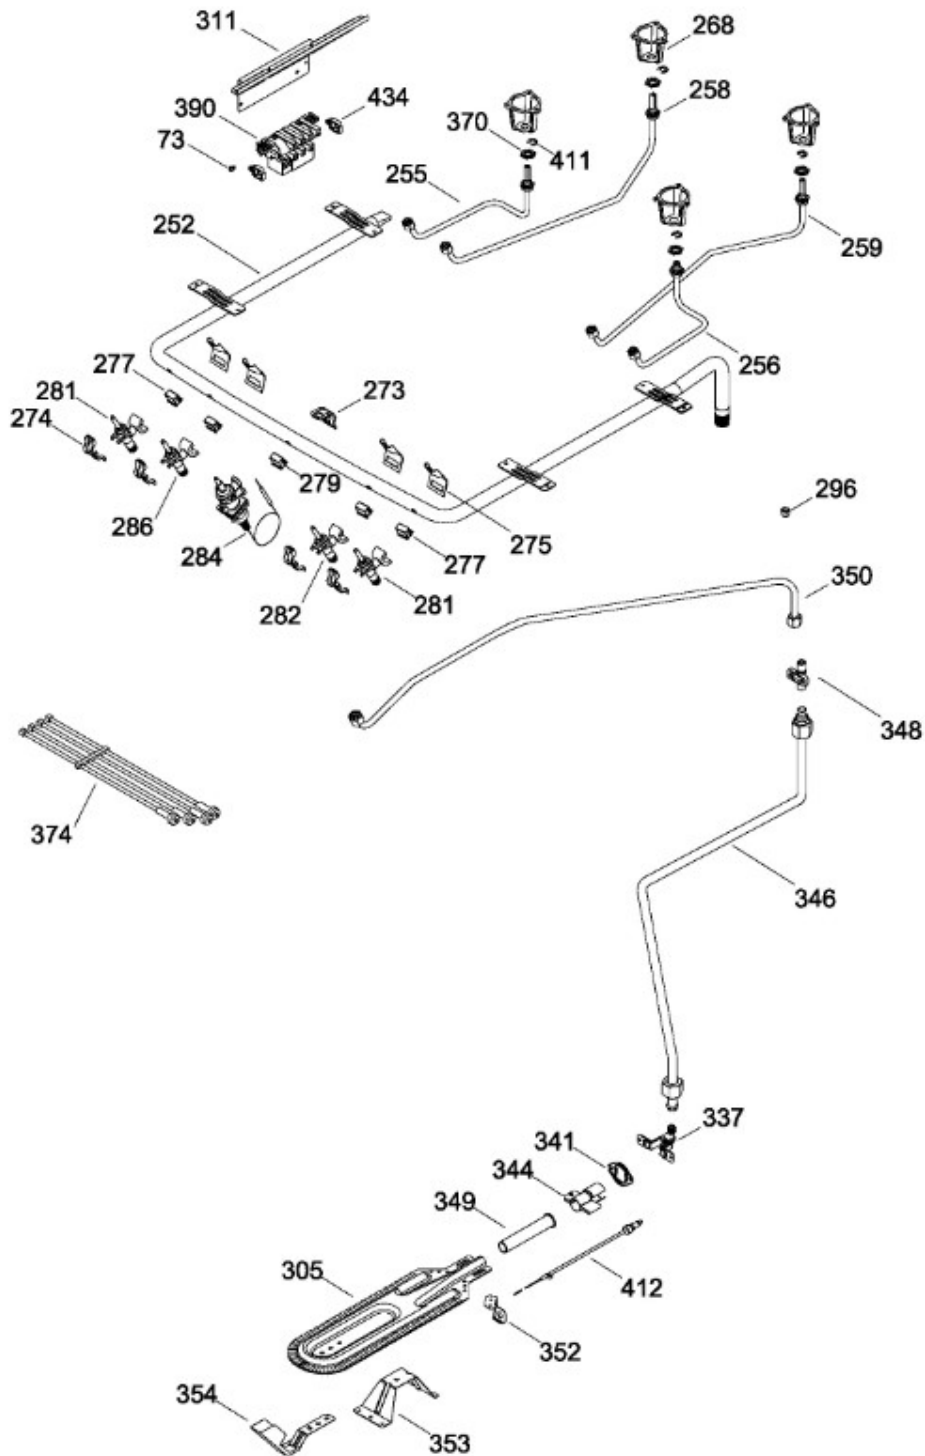

Distribuidor Autorizado

SurteRápido.com

Venta de Refacciones
Electrodomesticas

ESTUFA IO160MSE0

SISTEMA DE GAS/ GAS SYSTEM

IO160MSE0