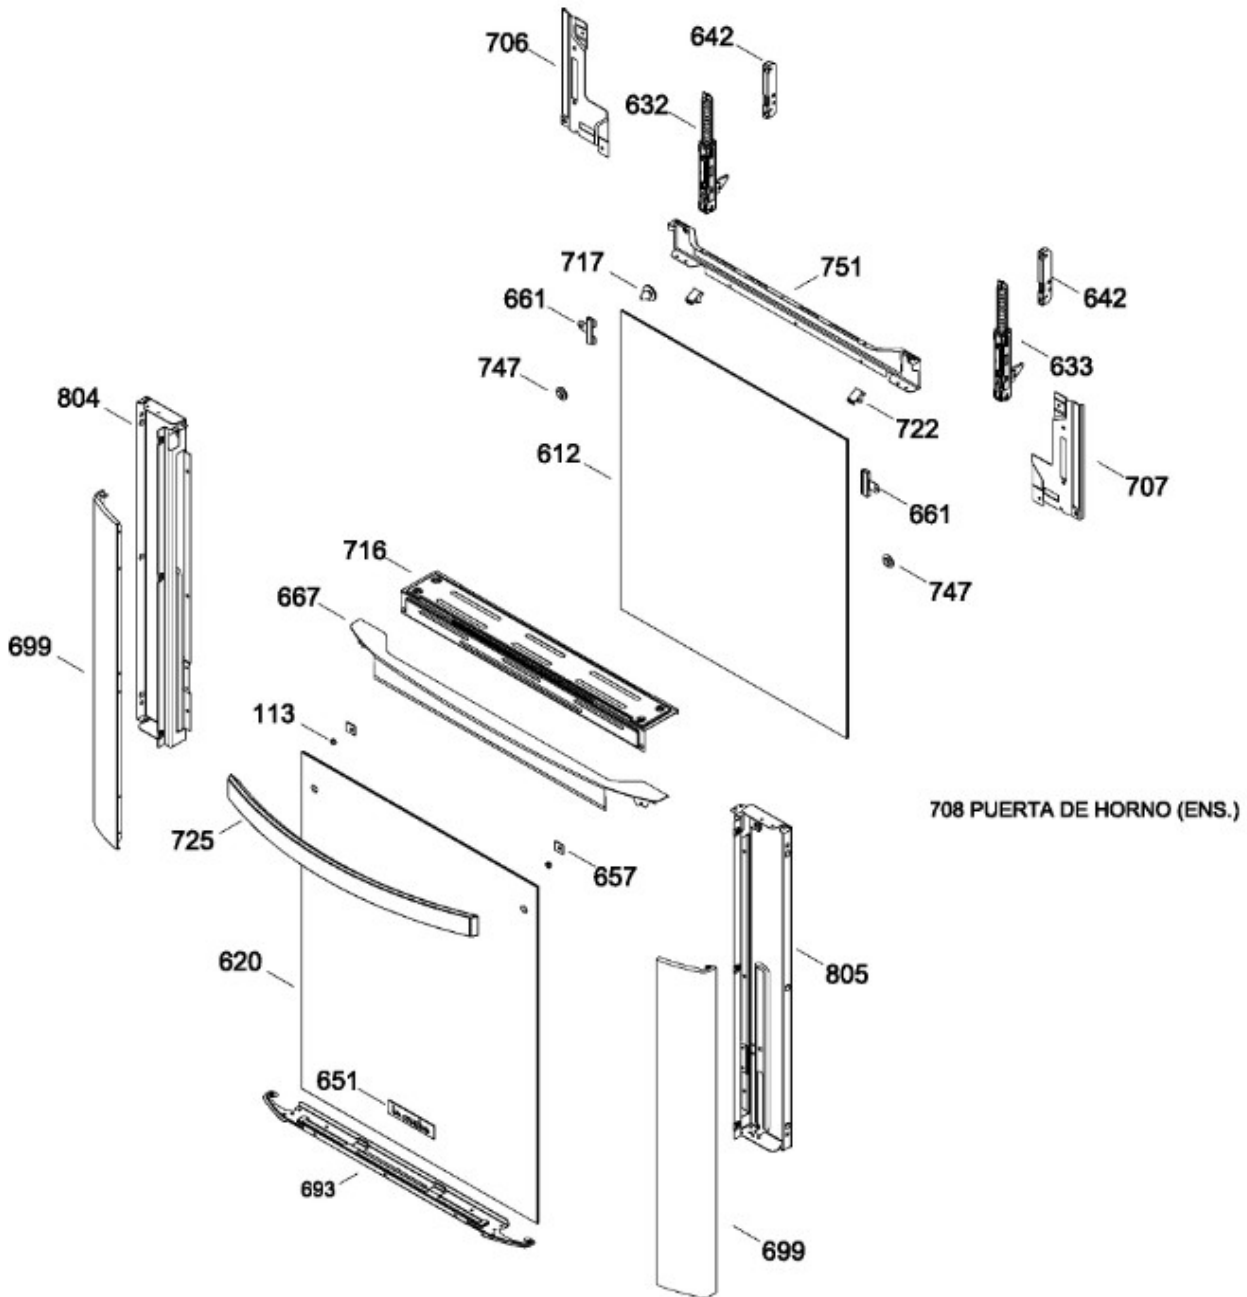

ESTUFA IO160MSE0

WIRING DIAGRAM/DIAGRAMA ELECTRICO

IO160MSE0

Distribuidor Autorizado

SurteRápido.com

Venta de Refacciones
Electrodomesticas

ESTUFA IO160MSE0

Guía	Refacción	Descripción
3	WS01L05336	PARRILLA SUP. FUNDICION BG
5	WS01L00513	COMAL ALUMINIO C/TEFLON
15	222D5846G001	CAPELO ENS
16	WS01L07687	TAPON BISAGRA CAPELO
20	WS01L00164	BISAGRA CAPELO
21	WS01L00163	BISAGRA CAPELO
28	WS01A01360	BUMPER BG
28	WS01L07755	BUMPER BG
36	WS01A00971	SOPORTE IZQ. BISAGRA CAPELO
38	WS01A00970	SOPORTE DER. BISAGRA CAPELO
72	WS01A01142	TORNILLO CABEZA EXTRA
73	WS01A01117	TORNILLO 8-18 1/4
90	223C4381G002	TAPA QUEMADOR
93	223C4382G002	TAPA QUEMADOR
94	223C4625G002	TAPA QUEMADOR CHICA
99	WS01F02277	QUEMADOR PEQUEÑO 20180
100	WS01F02270	QUEMADOR MEDIANO
103	WS01F02225	QUEMADOR GRANDE
113	WS01A01172	TUERCA HEXAGONAL
120	222D1328P034	CUBIERTA SUPERIOR 24" (ACERO)
127	WS01F06833	SOPORTE POSTERIOR CUBIERTA NEG
128	WS01F06832	SOPORTE POSTERIOR CUBIERTA NEG
138	WS01L05815	PERILLAS IO ENS.
150	222D5845G004	PANEL ENS
232	WS01L08258	INTERRUPTOR LUZ BG
233	WS01L08257	INTERRUPTOR ENC. ELECT
252	WS01F06820	TUBO DE VALVULAS
255	222D3141G020	TUBO DE VALVULA FRONTAL IZQ.
256	222D3141G019	TUBO DE VALVULA FRONTAL DER.
258	WS01F02785	TUBO ALIM. STD POST DE
259	WS01F02784	TUBO ALIM. STD POST DE
268	WS01A01344	SOPORTE TUBO DE ALI.
273	WS01A01279	SOPORTE TERMOSTATO
274	WS01A01468	SOPORTE INFERIOR DE VA
275	WS01A01470	SOPORTE SUPERIOR DE VA