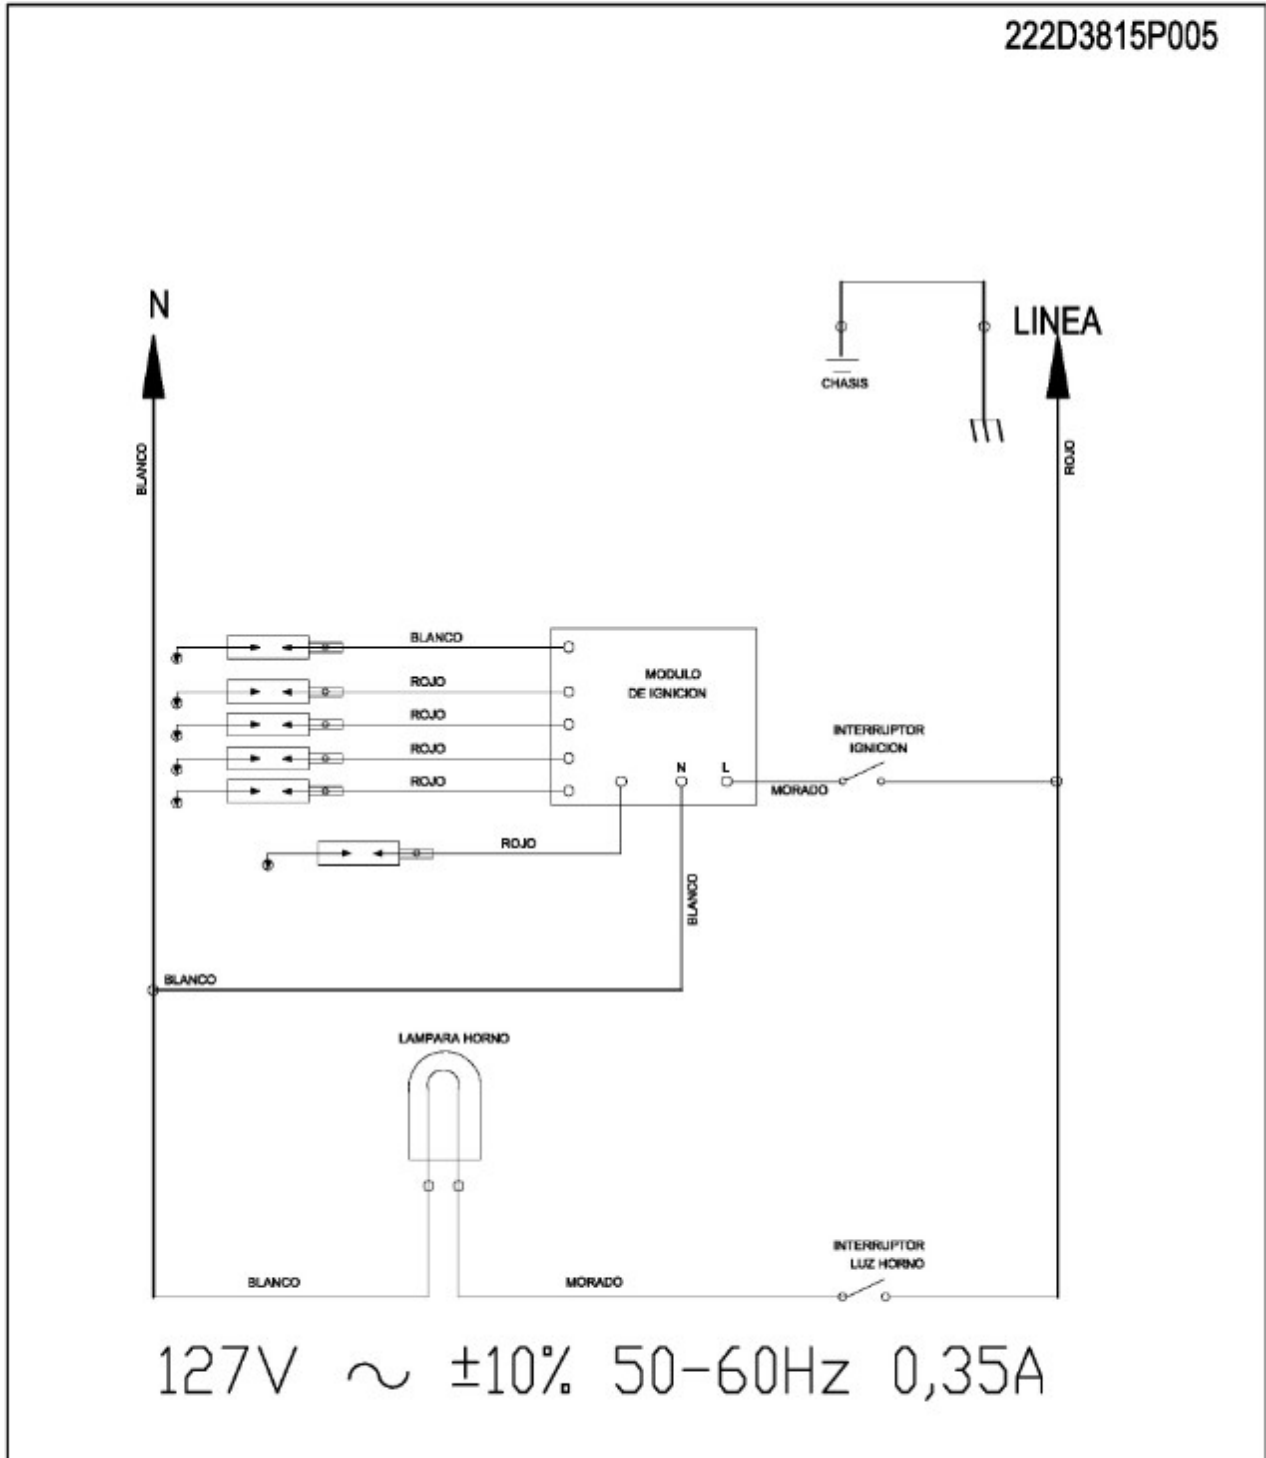

ESTUFA IO160MSE0

WIRING DIAGRAM/DIAGRAMA ELECTRICO

IO160MSE0

Distribuidor Autorizado

SurteRápido.com

Venta de Refacciones
Electrodomesticas

ESTUFA IO160MSE0

Guía	Refacción	Descripción
3	WS01L05336	PARRILLA SUP. FUNDICION BG
5	WS01L00513	COMAL ALUMINIO C/TEFLON
15	222D5846G001	CAPELO ENS
16	WS01L07687	TAPON BISAGRA CAPELO
20	WS01L00164	BISAGRA CAPELO
21	WS01L00163	BISAGRA CAPELO
28	WS01A01360	BUMPER BG
28	WS01L07755	BUMPER BG
36	WS01A00971	SOPORTE IZQ. BISAGRA CAPELO
38	WS01A00970	SOPORTE DER. BISAGRA CAPELO
72	WS01A01142	TORNILLO CABEZA EXTRA
73	WS01A01117	TORNILLO 8-18 1/4
90	223C4381G002	TAPA QUEMADOR
93	223C4382G002	TAPA QUEMADOR
94	223C4625G002	TAPA QUEMADOR CHICA
99	WS01F02277	QUEMADOR PEQUEÑO 20180
100	WS01F02270	QUEMADOR MEDIANO
103	WS01F02225	QUEMADOR GRANDE
113	WS01A01172	TUERCA HEXAGONAL
120	222D1328P034	CUBIERTA SUPERIOR 24" (ACERO)
127	WS01F06833	SOPORTE POSTERIOR CUBIERTA NEG
128	WS01F06832	SOPORTE POSTERIOR CUBIERTA NEG
138	WS01L05815	PERILLAS IO ENS.
150	222D5845G004	PANEL ENS
232	WS01L08258	INTERRUPTOR LUZ BG
233	WS01L08257	INTERRUPTOR ENC. ELECT
252	WS01F06820	TUBO DE VALVULAS
255	222D3141G020	TUBO DE VALVULA FRONTAL IZQ.
256	222D3141G019	TUBO DE VALVULA FRONTAL DER.
258	WS01F02785	TUBO ALIM. STD POST DE
259	WS01F02784	TUBO ALIM. STD POST DE
268	WS01A01344	SOPORTE TUBO DE ALI.
273	WS01A01279	SOPORTE TERMOSTATO
274	WS01A01468	SOPORTE INFERIOR DE VA
275	WS01A01470	SOPORTE SUPERIOR DE VA