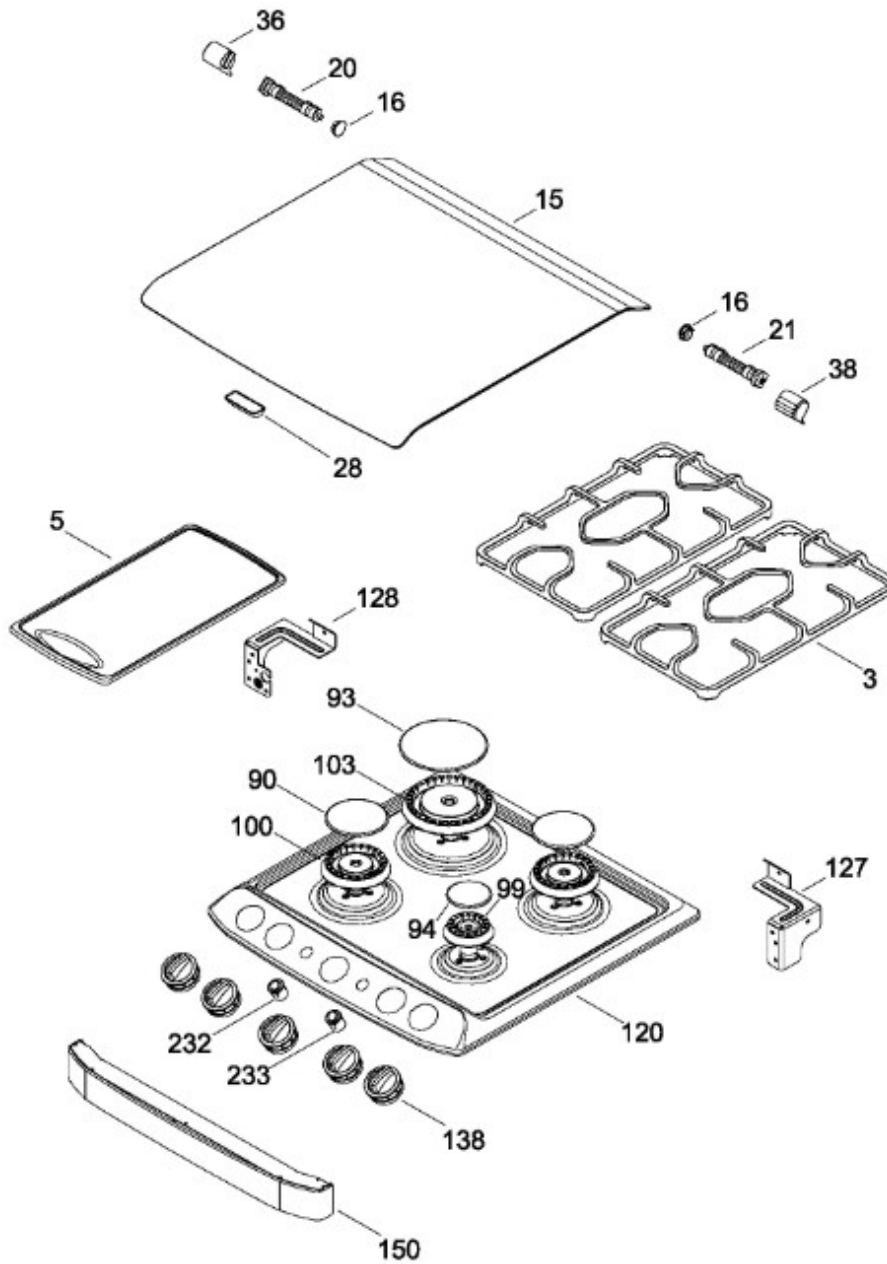

Distribuidor Autorizado

SurteRápido.com

Venta de Refacciones
Electrodomesticas

ESTUFA IO160MSE0

PANEL DE CONTROL Y SISTEMA DE GAS
CONTROL PANEL & SYSTEM GAS

IO160MSE0