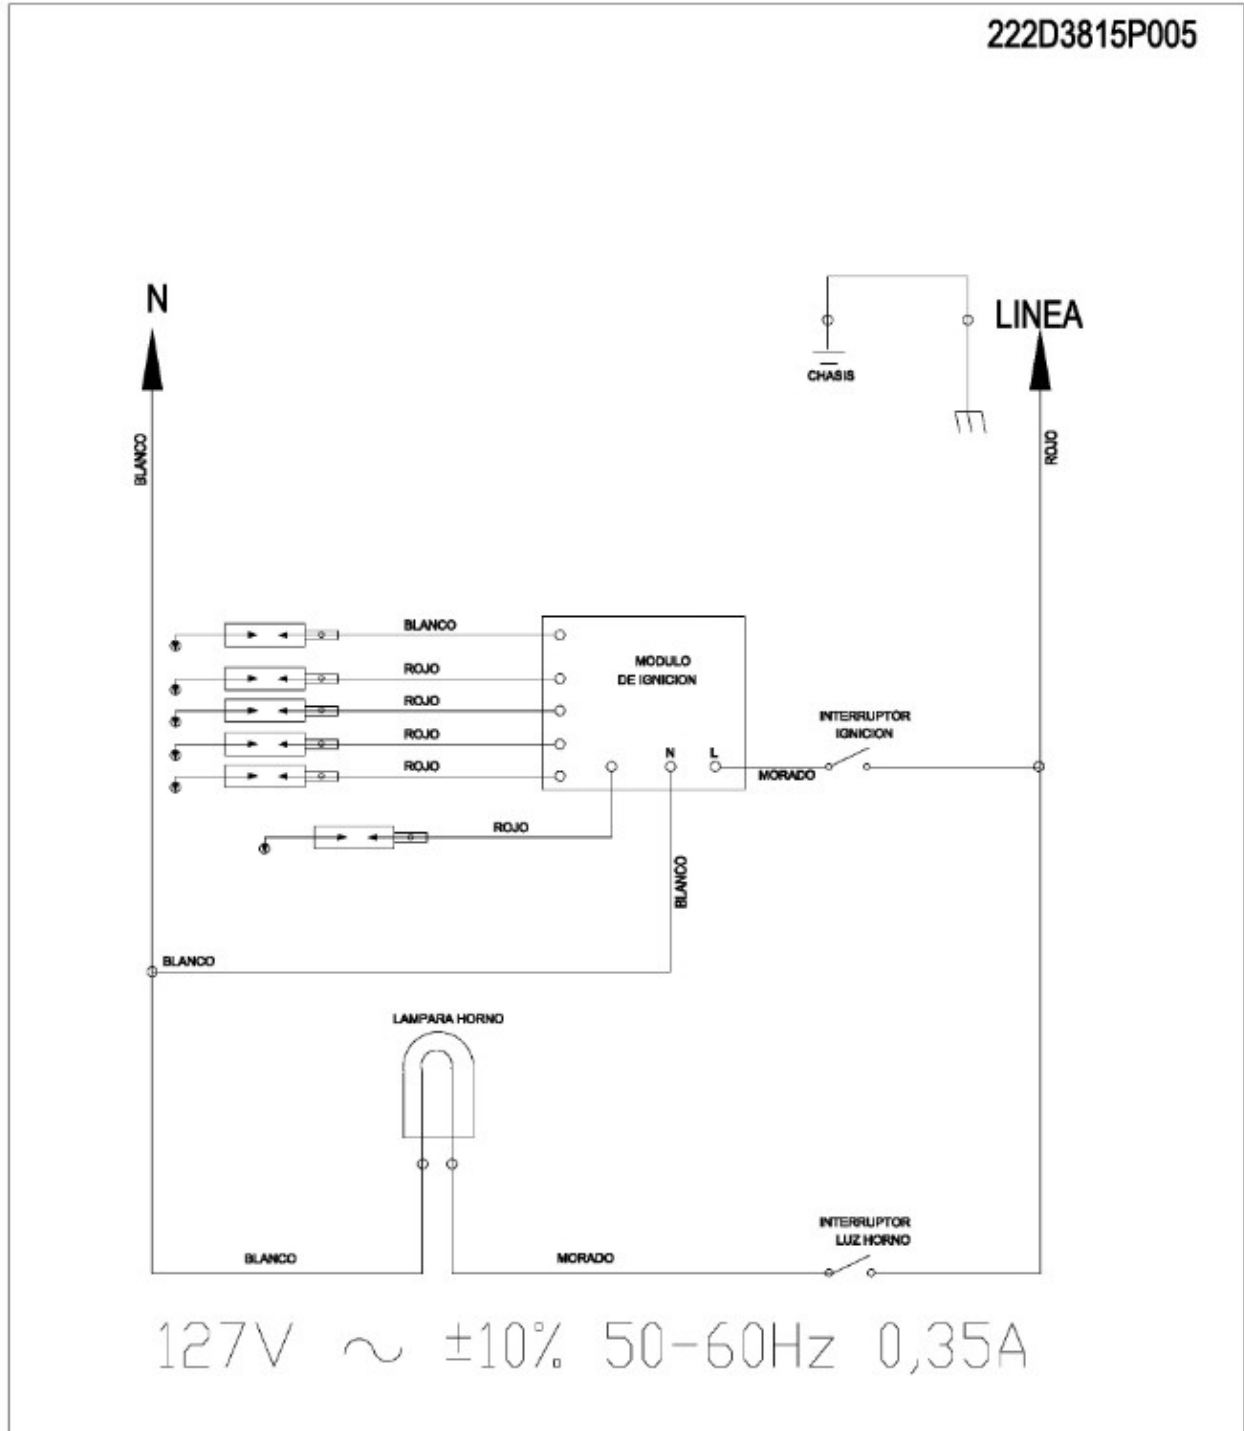

ESTUFA IO160MSEIO

WIRING DIAGRAM/DIAGRAMA ELECTRICO

IO160MSEIO

Distribuidor Autorizado

SurteRápido.com

Venta de Refacciones
Electrodomesticas

ESTUFA IO160MSEIO

Guía	Refacción	Descripción
3	WS01L05336	PARRILLA SUP. FUNDICION BG
5	WS01L00513	COMAL ALUMINIO C/TEFLON
15	222D5846G001	CAPELO ENS
16	WS01L07687	TAPON BISAGRA CAPELO
20	WS01L00164	BISAGRA CAPELO
21	WS01L00163	BISAGRA CAPELO
28	WS01A01360	BUMPER BG
28	WS01L07755	BUMPER BG
36	WS01A00971	SOPORTE IZQ. BISAGRA CAPELO
38	WS01A00970	SOPORTE DER. BISAGRA CAPELO
60	WS01A01451	RESORTE BUJIA DE ENCENDIDO
90	223C4381G002	TAPA QUEMADOR
93	223C4382G002	TAPA QUEMADOR
94	223C4625G002	TAPA QUEMADOR CHICA
99	WS01F02277	QUEMADOR PEQUEÑO 20180
100	WS01F02270	QUEMADOR MEDIANO
103	WS01F02225	QUEMADOR GRANDE
113	WS01A01172	TUERCA HEXAGONAL
120	222D1328P034	CUBIERTA SUPERIOR 24" (ACERO)
127	WS01F06833	SOPORTE POSTERIOR CUBIERTA NEG
128	WS01F06832	SOPORTE POSTERIOR CUBIERTA NEG
138	WS01L05815	PERILLAS IO ENS.
150	222D5845G004	PANEL ENS
232	WS01L08258	INTERRUPTOR LUZ BG
233	WS01L08257	INTERRUPTOR ENC. ELECT
252	WS01F06820	TUBO DE VALVULAS
255	WS01F06623	TUBO ALIM. STD FRONTAL IZQ LP (ORIFICE H
256	WS01F06817	TUBO ALIM. FRONTAL DER LP
258	WS01F06816	TUBO ALIM. STD POST DER LP
259	WS01F06815	TUBO ALIM. JUM POST DER LP
267	WS01A01493	SOPORTE BUJIA SNA
268	WS01A01344	SOPORTE TUBO DE ALI.
273	WS01A01279	SOPORTE TERMOSTATO
274	WS01A01468	SOPORTE INFERIOR DE VA
275	WS01A01470	SOPORTE SUPERIOR DE VA