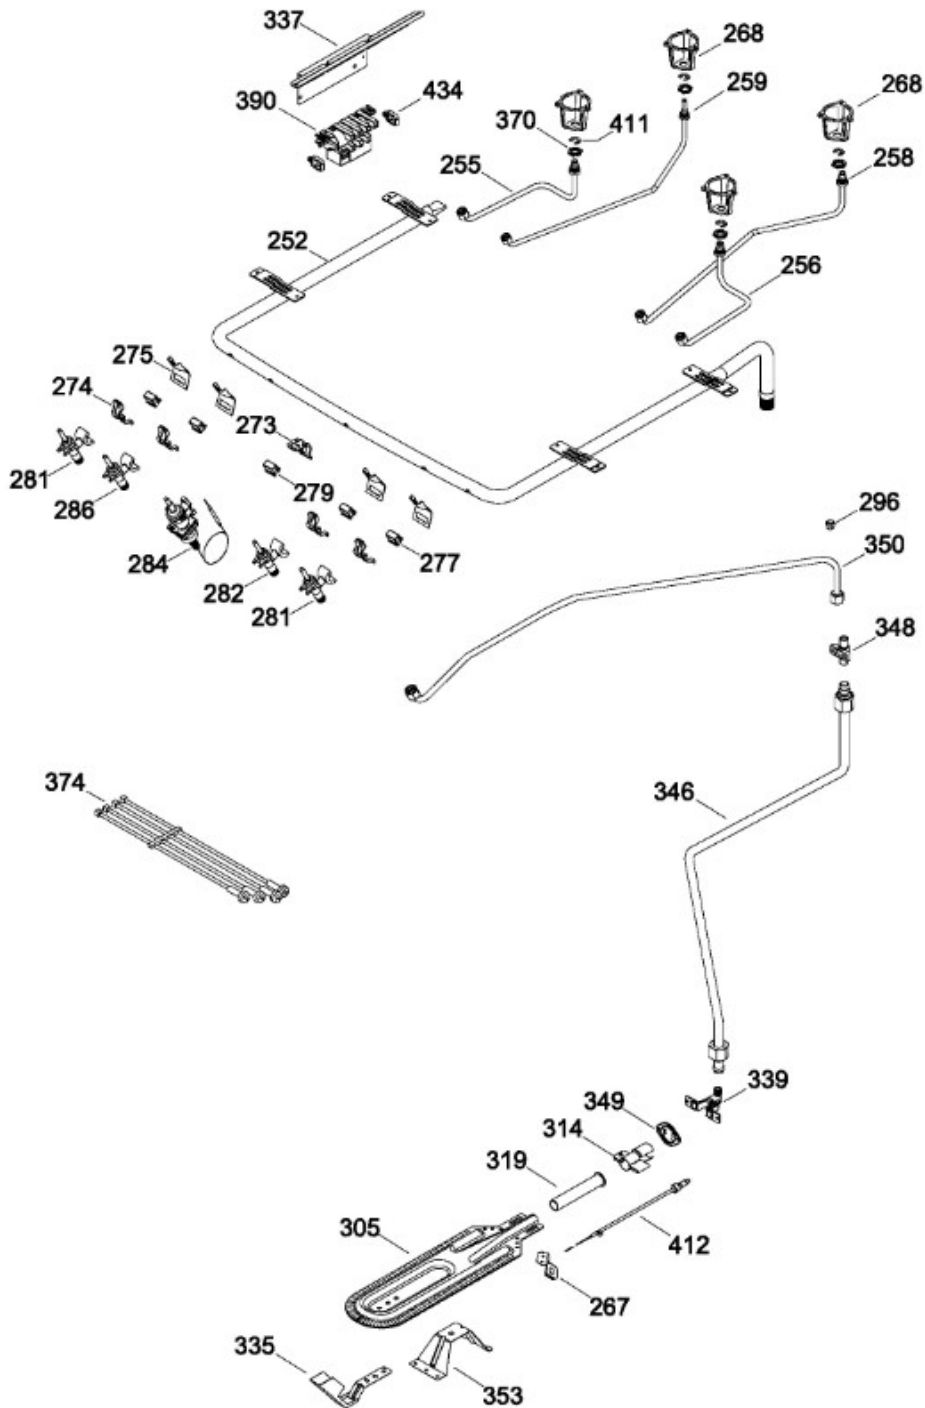

Distribuidor Autorizado

SurteRápido.com

Venta de Refacciones
Electrodomesticas

ESTUFA IO160MSEIO

SISTEMA DE GAS/ GAS SYSTEM

IO160MSEIO