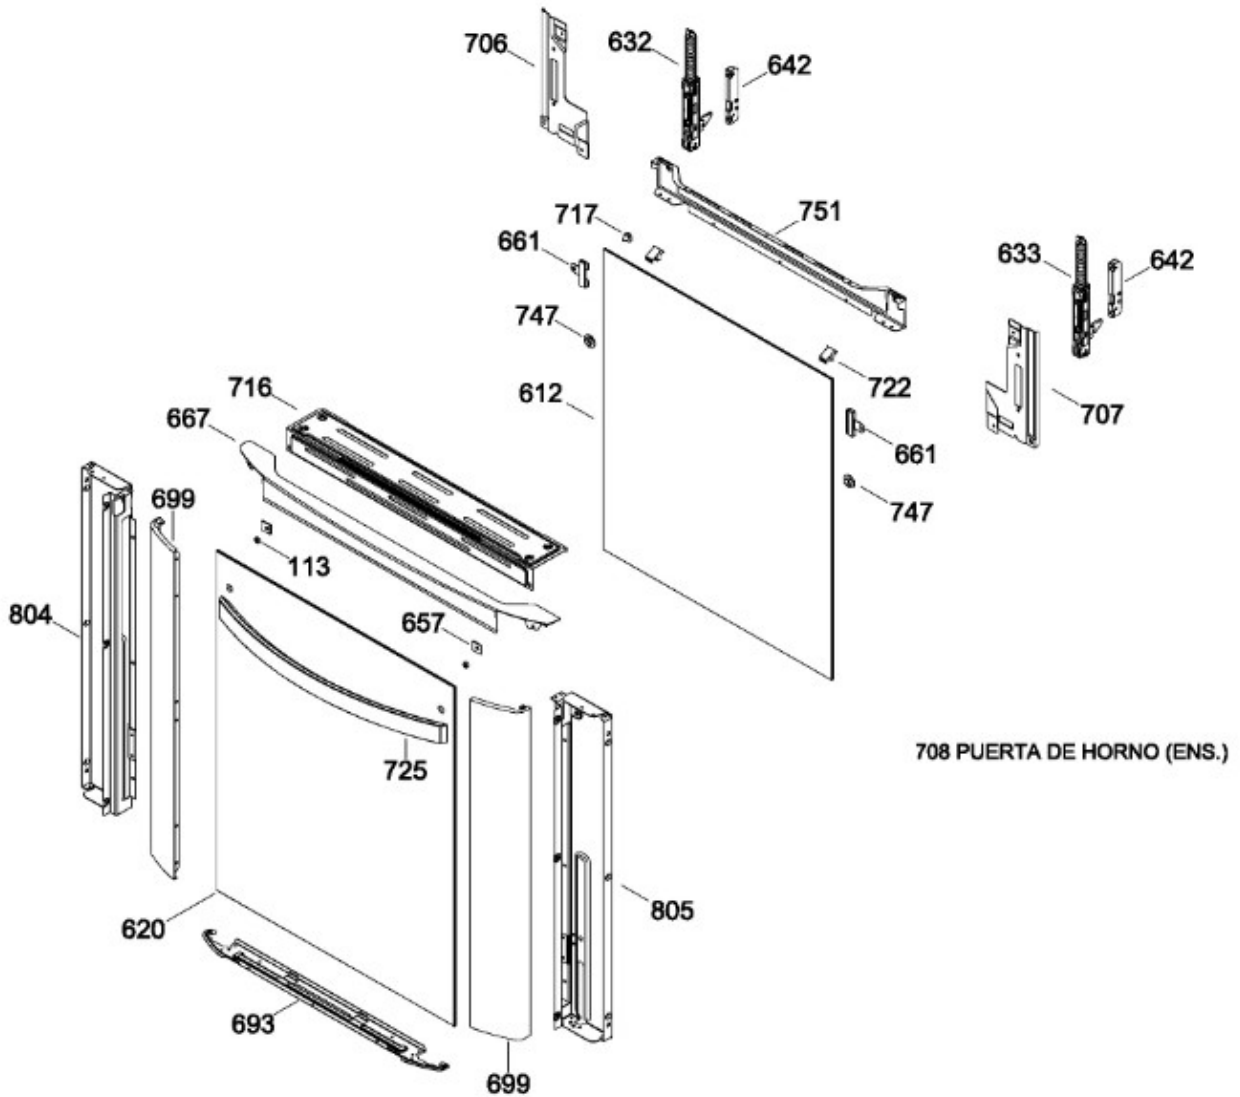

ESTUFA IO160MSEIO

WIRING DIAGRAM/DIAGRAMA ELECTRICO

IO160MSEIO

Distribuidor Autorizado

SurteRápido.com

Venta de Refacciones
Electrodomesticas

ESTUFA IO160MSEIO

Guía	Refacción	Descripción
3	WS01L05336	PARRILLA SUP. FUNDICION BG
5	WS01L00513	COMAL ALUMINIO C/TEFLON
15	222D5846G001	CAPELO ENS
16	WS01L07687	TAPON BISAGRA CAPELO
20	WS01L00164	BISAGRA CAPELO
21	WS01L00163	BISAGRA CAPELO
28	WS01A01360	BUMPER BG
28	WS01L07755	BUMPER BG
36	WS01A00971	SOPORTE IZQ. BISAGRA CAPELO
38	WS01A00970	SOPORTE DER. BISAGRA CAPELO
60	WS01A01451	RESORTE BUJIA DE ENCENDIDO
90	223C4381G002	TAPA QUEMADOR
93	223C4382G002	TAPA QUEMADOR
94	223C4625G002	TAPA QUEMADOR CHICA
99	WS01F02277	QUEMADOR PEQUEÑO 20180
100	WS01F02270	QUEMADOR MEDIANO
103	WS01F02225	QUEMADOR GRANDE
113	WS01A01172	TUERCA HEXAGONAL
120	222D1328P034	CUBIERTA SUPERIOR 24" (ACERO)
127	WS01F06833	SOPORTE POSTERIOR CUBIERTA NEG
128	WS01F06832	SOPORTE POSTERIOR CUBIERTA NEG
138	WS01L05815	PERILLAS IO ENS.
150	222D5845G004	PANEL ENS
232	WS01L08258	INTERRUPTOR LUZ BG
233	WS01L08257	INTERRUPTOR ENC. ELECT
252	WS01F06820	TUBO DE VALVULAS
255	WS01F06623	TUBO ALIM. STD FRONTAL IZQ LP (ORIFICE H
256	WS01F06817	TUBO ALIM. FRONTAL DER LP
258	WS01F06816	TUBO ALIM. STD POST DER LP
259	WS01F06815	TUBO ALIM. JUM POST DER LP
267	WS01A01493	SOPORTE BUJIA SNA
268	WS01A01344	SOPORTE TUBO DE ALI.
273	WS01A01279	SOPORTE TERMOSTATO
274	WS01A01468	SOPORTE INFERIOR DE VA
275	WS01A01470	SOPORTE SUPERIOR DE VA