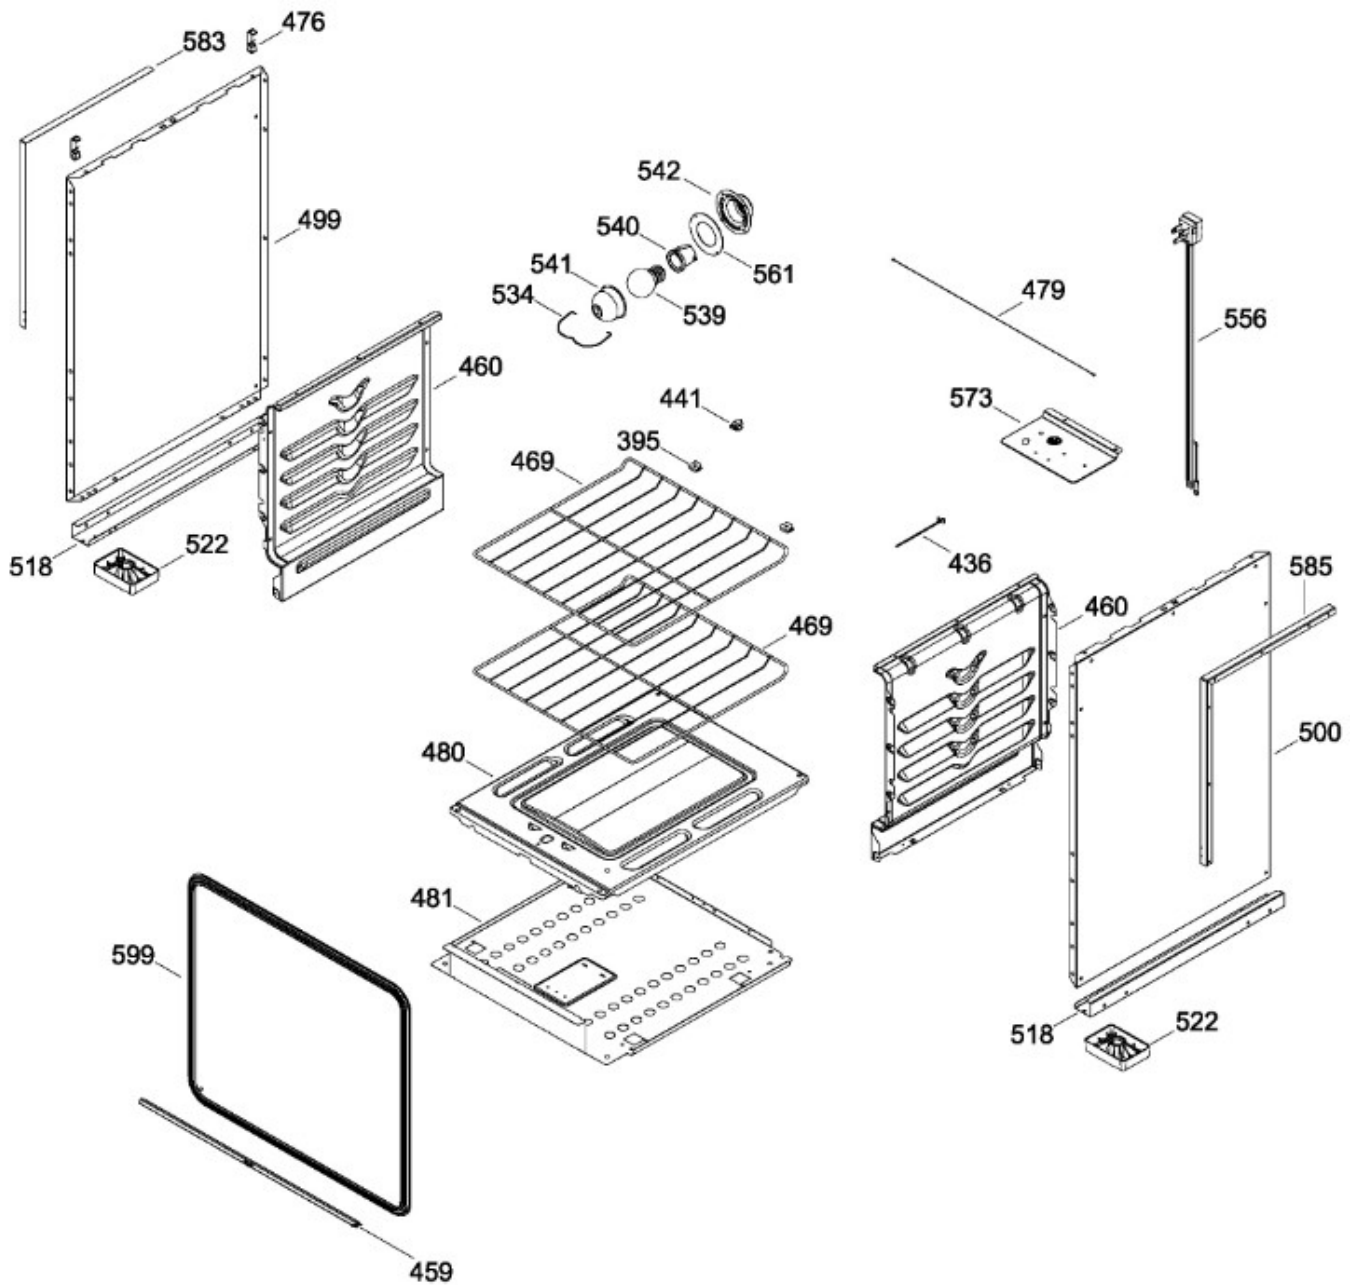

Distribuidor Autorizado

SurteRápido.com

Venta de Refacciones
Electrodomesticas

ESTUFA IO160MSEIO

GABINETE/ BODY PARTS

IO160MSEIO