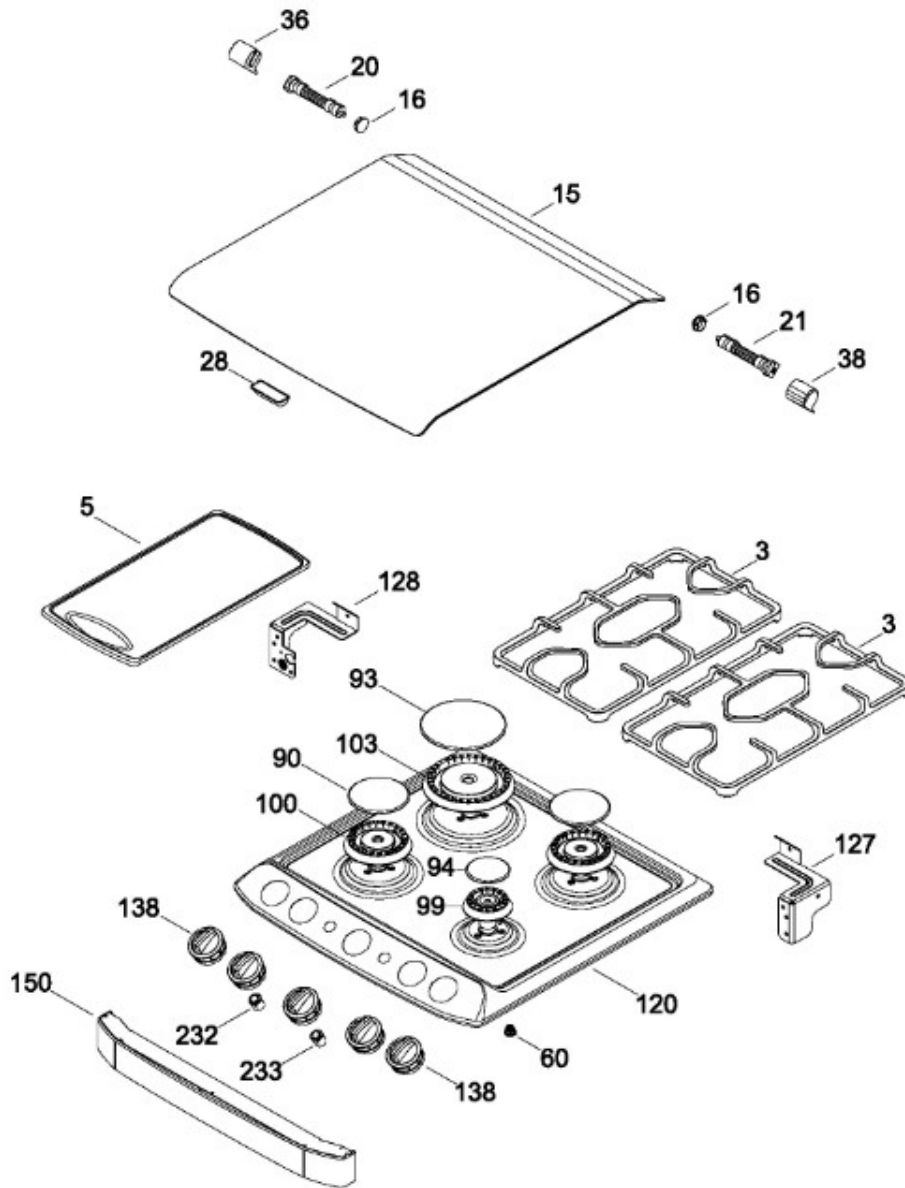

Distribuidor Autorizado

SurteRápido.com

Venta de Refacciones
Electrodomesticas

ESTUFA IO160MSEIO

PANEL DE CONTROL Y SISTEMA DE GAS
CONTROL PANEL & SYSTEM GAS

IO160MSEIO