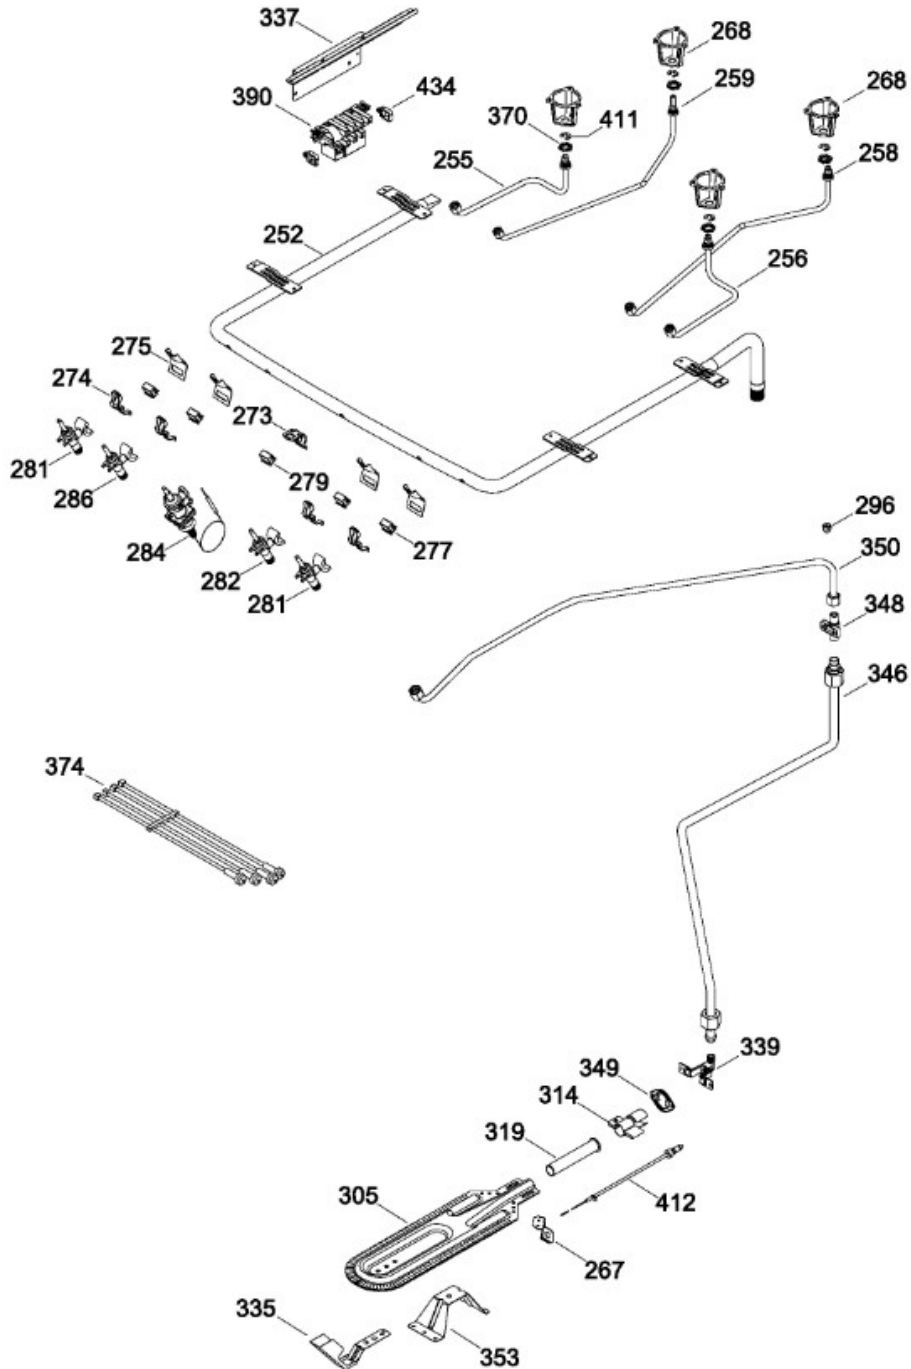

Distribuidor Autorizado

SurteRápido.com

Venta de Refacciones
Electrodomesticas

ESTUFA IO160MSEI0B

SISTEMA DE GAS/ GAS SYSTEM

IO160MSEI0B