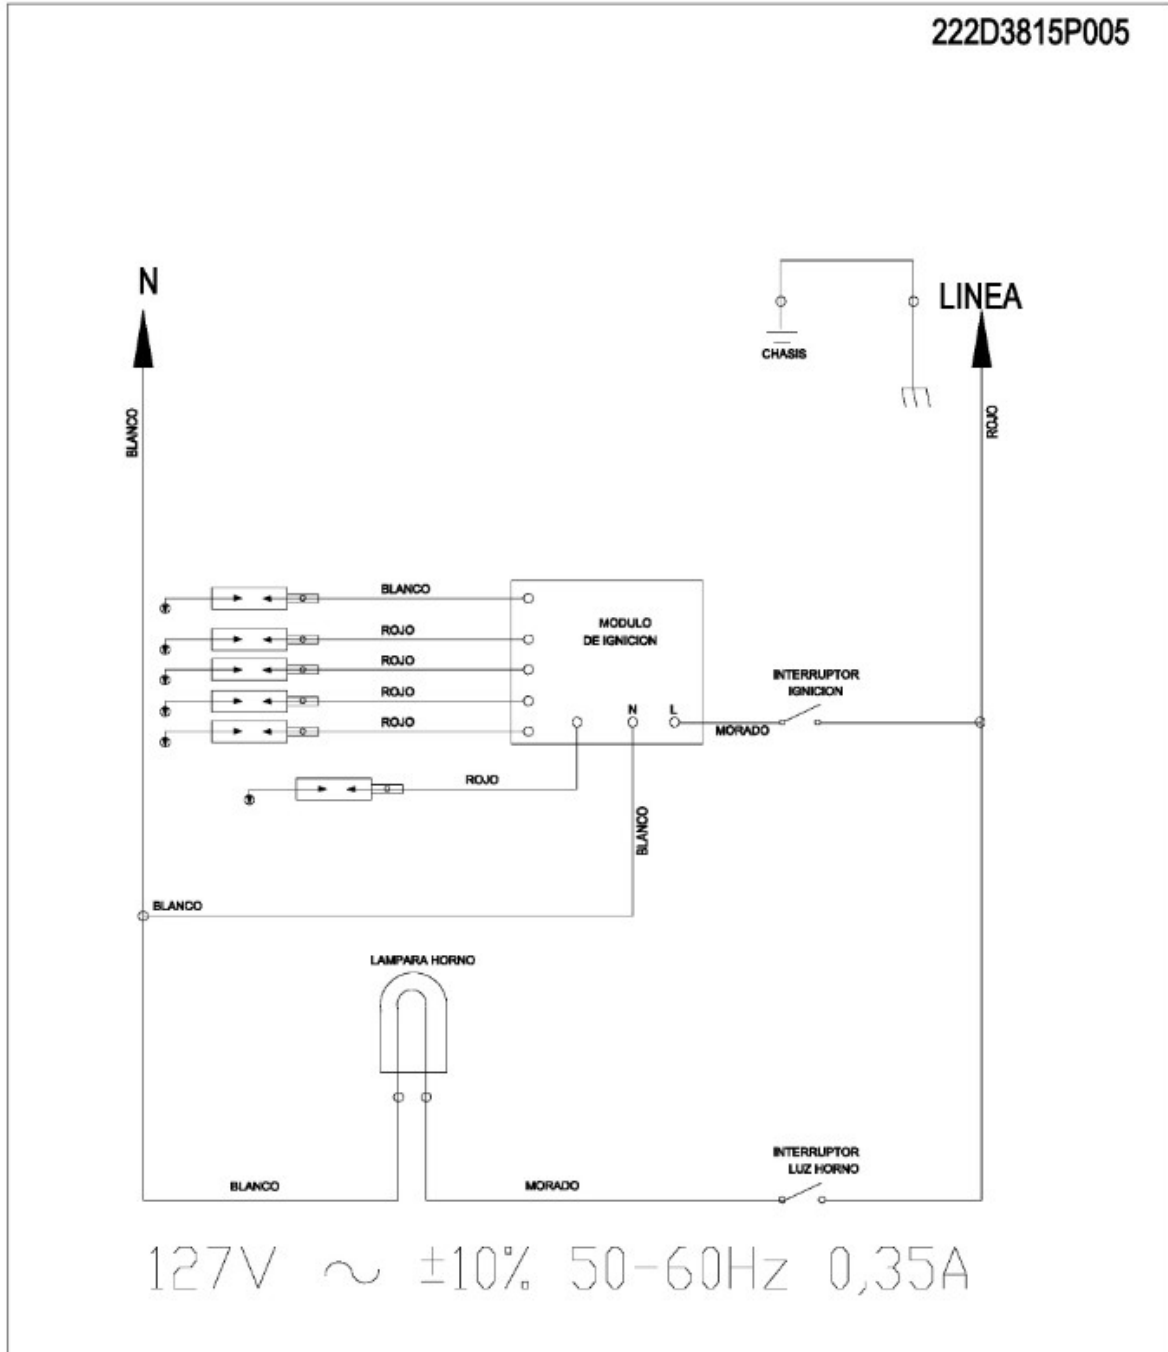

ESTUFA IO160MSEI0B

WIRING DIAGRAM/DIAGRAMA ELECTRICO

IO160MSEI0B

Distribuidor Autorizado

SurteRápido.com

Venta de Refacciones
Electrodomesticas

ESTUFA IO160MSEIOB

Guía	Refacción	Descripción
3	WS01L05336	PARRILLA SUP. FUNDICION BG
5	WS01L00513	COMAL ALUMINIO C/TEFLON
15	WS01A00779	SUBSISTEMA CAPELO
16	WS01L07687	TAPON BISAGRA CAPELO
20	WS01L00164	BISAGRA CAPELO
21	WS01L00163	BISAGRA CAPELO
28	WS01A01360	BUMPER BG
28	WS01L07755	BUMPER BG
36	WS01A00971	SOPORTE IZQ. BISAGRA CAPELO
38	WS01A00970	SOPORTE DER. BISAGRA CAPELO
60	WS01A01451	RESORTE BUJIA DE ENCENDIDO
89	WS01F02594	TAPA QUEMADORES PEQUEÑA 20180 MA.
90	WS01F02490	TAPA QUEMADORES MED ENS. MA.
93	WS01F02488	TAPA QUEMADORES GRANDE ENS. MA.
99	WS01F02277	QUEMADOR PEQUEÑA 20180
100	WS01F02270	QUEMADOR MEDIANO
103	WS01F02225	QUEMADOR GRANDE
113	WS01A01172	TUERCA HEXAGONAL
120	222D1328P034SE	CUBIERTA SUP. GAS SE.
127	WS01F06833	SOPORTE POSTERIOR CUBIERTA NEG
128	WS01F06832	SOPORTE POSTERIOR CUBIERTA NEG
138	WS01L05815	PERILLAS IO ENS.
232	WS01L08258	INTERRUPTOR LUZ BG
233	WS01L08257	INTERRUPTOR ENC. ELECT
252	WS01F06820	TUBO DE VALVULAS
255	WS01F06623	TUBO ALIM. STD FRONTAL IZQ LP (ORIFICE H
256	WS01F06817	TUBO ALIM. FRONTAL DER LP
258	WS01F06816	TUBO ALIM. STD POST DER LP
259	WS01F06815	TUBO ALIM. JUM POST DER LP
267	WS01A01493	SOPORTE BUJIA SNA
268	WS01A01344	SOPORTE TUBO DE ALI.
273	WS01A01279	SOPORTE TERMOSTATO
274	WS01A01468	SOPORTE INFERIOR DE VA
275	WS01A01470	SOPORTE SUPERIOR DE VA
277	WS01L00268	CAJA VASTAGO