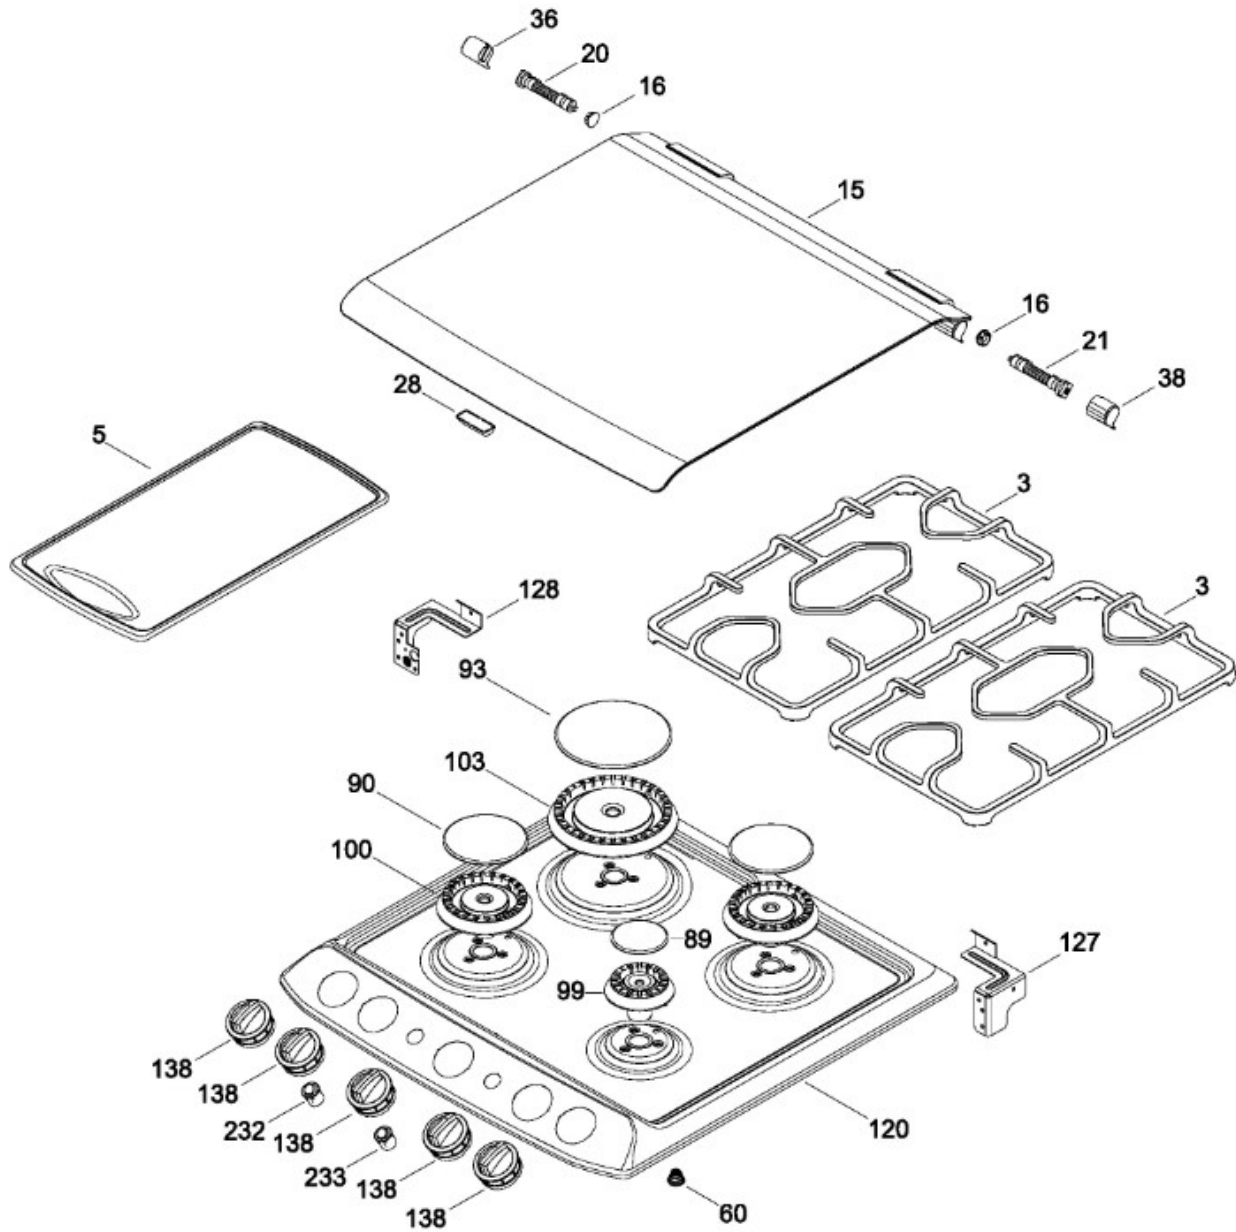

# ESTUFA IO160MSEI0B

PANEL DE CONTROL Y SISTEMA DE GAS  
CONTROL PANEL & SYSTEM GAS

IO160MSEI0B

Distribuidor Autorizado

SurteRápido.com

Venta de Refacciones  
Electrodomesticas