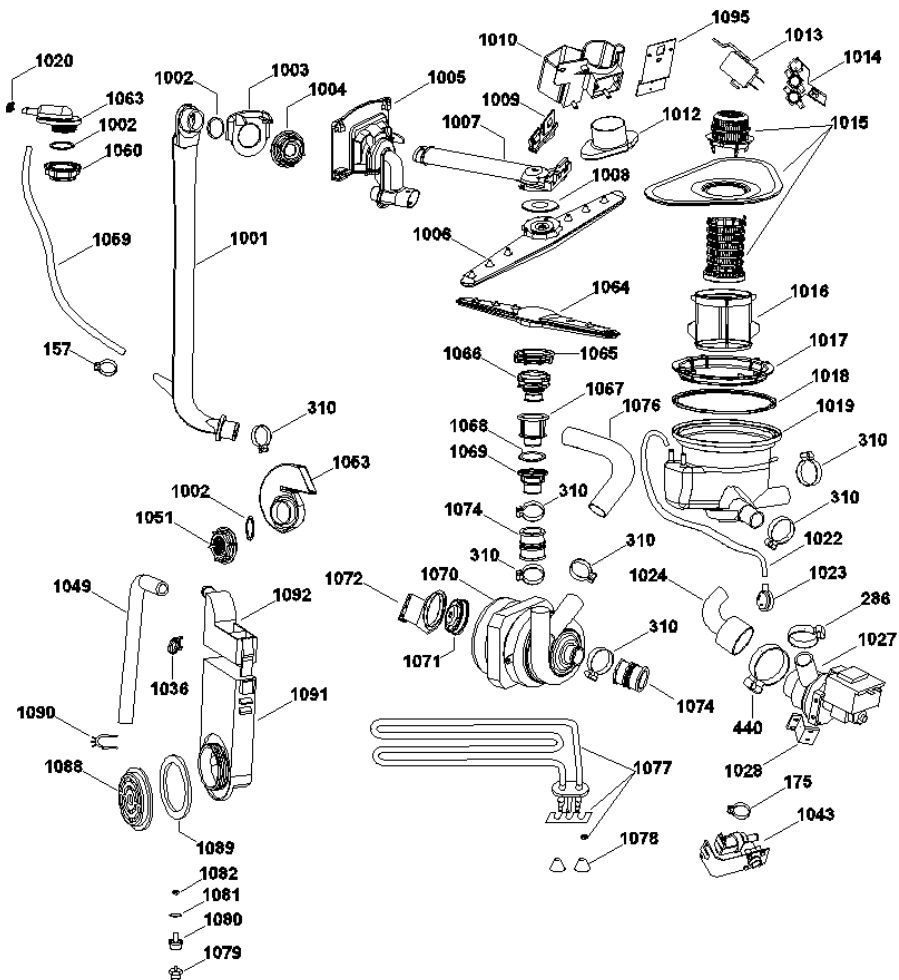

**IO1702LI**

**IO1702LI**

**IO1702LI**

157	672010150005	OTK157
175	672010150004	OTK175
286	672010150003	OTK286
310	672010150001	OTK310
440	672010150002	OTK440
1001	672030090009	RAIL SUPPORT ASSEMBLY
1002	672030150007	O RING I 31.5X3.55
1003	672030511003	GUIDE CASING
1004	672030160021	EXTERNAL PIPE NUT
1005	672030520013	WATER DISPENSER
1006	672030030020	TOP SPRAY
1007	672030090097	UPPER SPRAYER PIPE
1008	672030170003	UPPER SPRAYER NUT GASKET
1009	672030130041	UPPER SPRAYER HOLDER BLOCK
1010	672030560006	FLOAT HOLDER
1011	672010200014	SCREWST2.9X22
1012	672030560003	FLOAT
1013	672050210039	MICRO SWITCH
1015	672030599017	CENTRAL FILTER ASSEMBLY
1016	672030590015	MICRO FILTER
1017	672030160022	SUMP NUT
1018	672030150019	SUMPGASKET
1019	672030070012	SUMP
1020	672010150010	DOOR GEMEL ASSEMBLY
1022	672030090121	PVC HOSE
1023	672050210036	PRESSURE SWITCH
1024	672030090082	CONNECT HOSE OF DRAIN PIPE
1027	672050250011	DRAIN PUMP
1028	672010110023	DRAIN PUMP SUPPORT
1036	672010150011	DISPENSER BRACKET
1039	672030090054	DRAIN HOSE
1041	672010600005	CONNECTION BOX
1043	672050200008	INLET VALVE

3025	672010890008	ADJUSTABLE FOOT
3027	672010800104	LOWER FRONT CROSSPIECE
3028	672030090032	OVERFLOW PIPE
3031	672010840242	TANK ASSEMBLY
3032	672030140006	TANK BAND BRACING BLOCK
3033	672010800107	LOWER REAR CROSSPIECE
3035	672030550003	HEATING ELEMENT PROTECTING
3048	672010400004	ADJUST STEEL ROPE
3049	672010890002	ADJUST NUT
3051	672010400003	ADJUST SCREW
3070	672010600007	O RING I 31.5X3.55