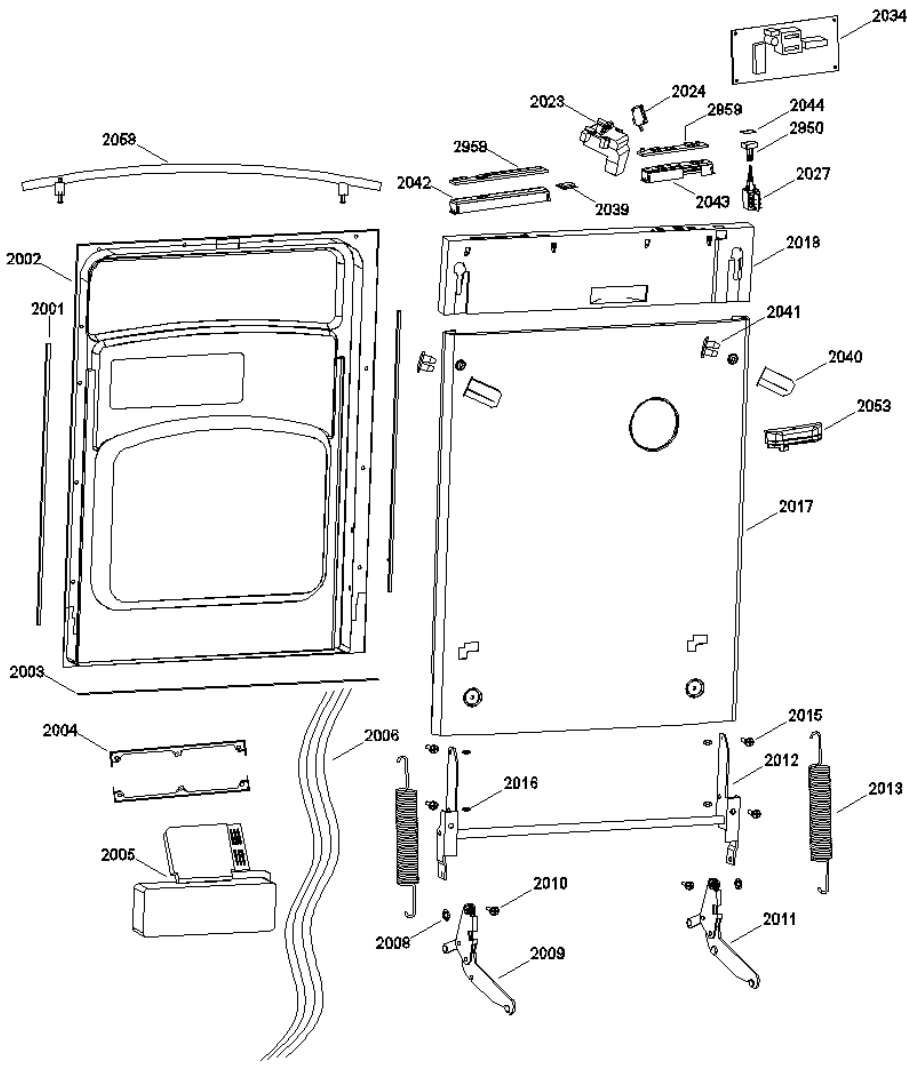

**IO1702LI**

**IO1702LI**

**IO1702LI**

157	672010150005	OTK157
175	672010150004	OTK175
286	672010150003	OTK286
310	672010150001	OTK310
440	672010150002	OTK440
1001	672030090009	RAIL SUPPORT ASSEMBLY
1002	672030150007	O RING I 31.5X3.55
1003	672030511003	GUIDE CASING
1004	672030160021	EXTERNAL PIPE NUT
1005	672030520013	WATER DISPENSER
1006	672030030020	TOP SPRAY
1007	672030090097	UPPER SPRAYER PIPE
1008	672030170003	UPPER SPRAYER NUT GASKET
1009	672030130041	UPPER SPRAYER HOLDER BLOCK
1010	672030560006	FLOAT HOLDER
1011	672010200014	SCREWST2.9X22
1012	672030560003	FLOAT
1013	672050210039	MICRO SWITCH
1015	672030599017	CENTRAL FILTER ASSEMBLY
1016	672030590015	MICRO FILTER
1017	672030160022	SUMP NUT
1018	672030150019	SUMPGASKET
1019	672030070012	SUMP
1020	672010150010	DOOR GEMEL ASSEMBLY
1022	672030090121	PVC HOSE
1023	672050210036	PRESSURE SWITCH
1024	672030090082	CONNECT HOSE OF DRAIN PIPE
1027	672050250011	DRAIN PUMP
1028	672010110023	DRAIN PUMP SUPPORT
1036	672010150011	DISPENSER BRACKET
1039	672030090054	DRAIN HOSE
1041	672010600005	CONNECTION BOX
1043	672050200008	INLET VALVE