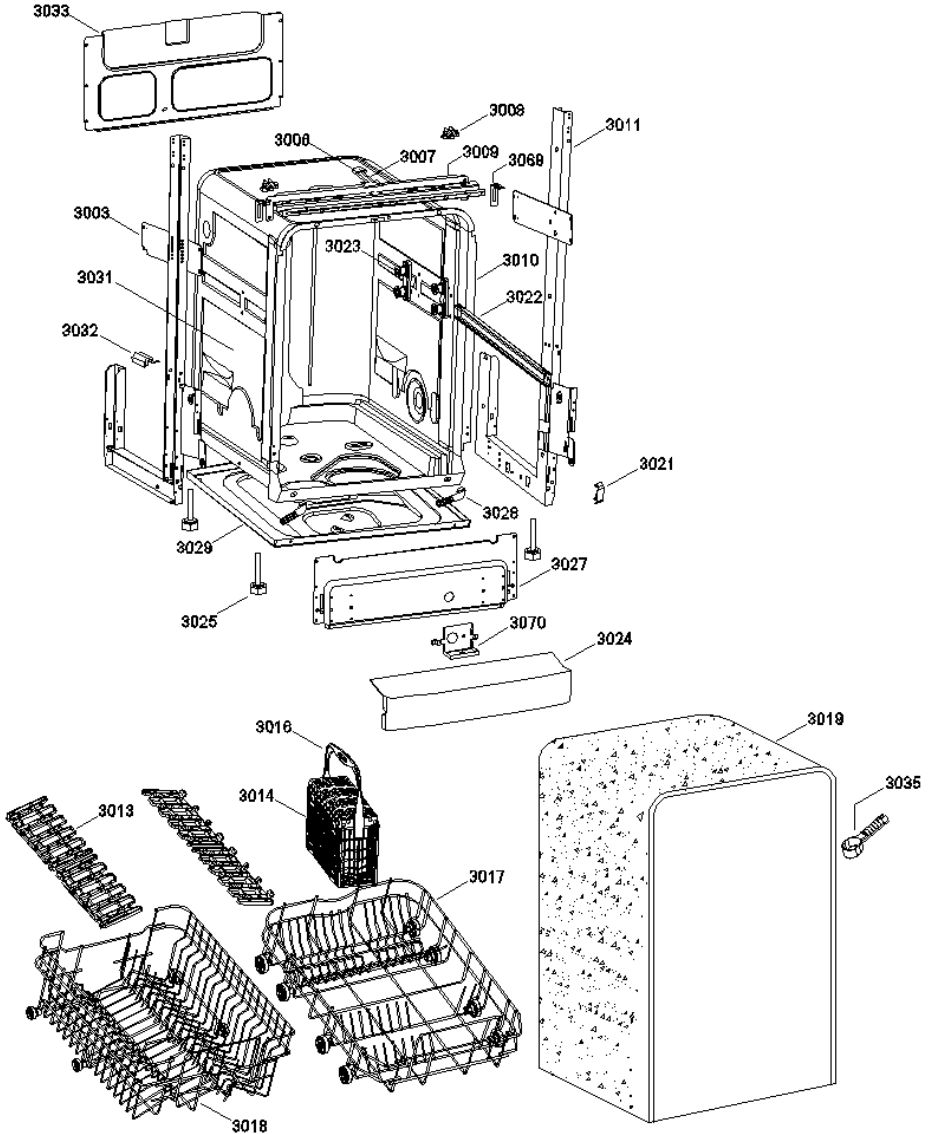

**IO1702LI**

**IO1702LI**

**IO1702LI**

157	672010150005	OTK157
175	672010150004	OTK175
286	672010150003	OTK286
310	672010150001	OTK310
440	672010150002	OTK440
1001	672030090009	RAIL SUPPORT ASSEMBLY
1002	672030150007	O RING I 31.5X3.55
1003	672030511003	GUIDE CASING
1004	672030160021	EXTERNAL PIPE NUT
1005	672030520013	WATER DISPENSER
1006	672030030020	TOP SPRAY
1007	672030090097	UPPER SPRAYER PIPE
1008	672030170003	UPPER SPRAYER NUT GASKET
1009	672030130041	UPPER SPRAYER HOLDER BLOCK
1010	672030560006	FLOAT HOLDER
1011	672010200014	SCREWST2.9X22
1012	672030560003	FLOAT
1013	672050210039	MICRO SWITCH
1015	672030599017	CENTRAL FILTER ASSEMBLY
1016	672030590015	MICRO FILTER
1017	672030160022	SUMP NUT
1018	672030150019	SUMPGASKET
1019	672030070012	SUMP
1020	672010150010	DOOR GEMEL ASSEMBLY
1022	672030090121	PVC HOSE
1023	672050210036	PRESSURE SWITCH
1024	672030090082	CONNECT HOSE OF DRAIN PIPE
1027	672050250011	DRAIN PUMP
1028	672010110023	DRAIN PUMP SUPPORT
1036	672010150011	DISPENSER BRACKET
1039	672030090054	DRAIN HOSE
1041	672010600005	CONNECTION BOX
1043	672050200008	INLET VALVE