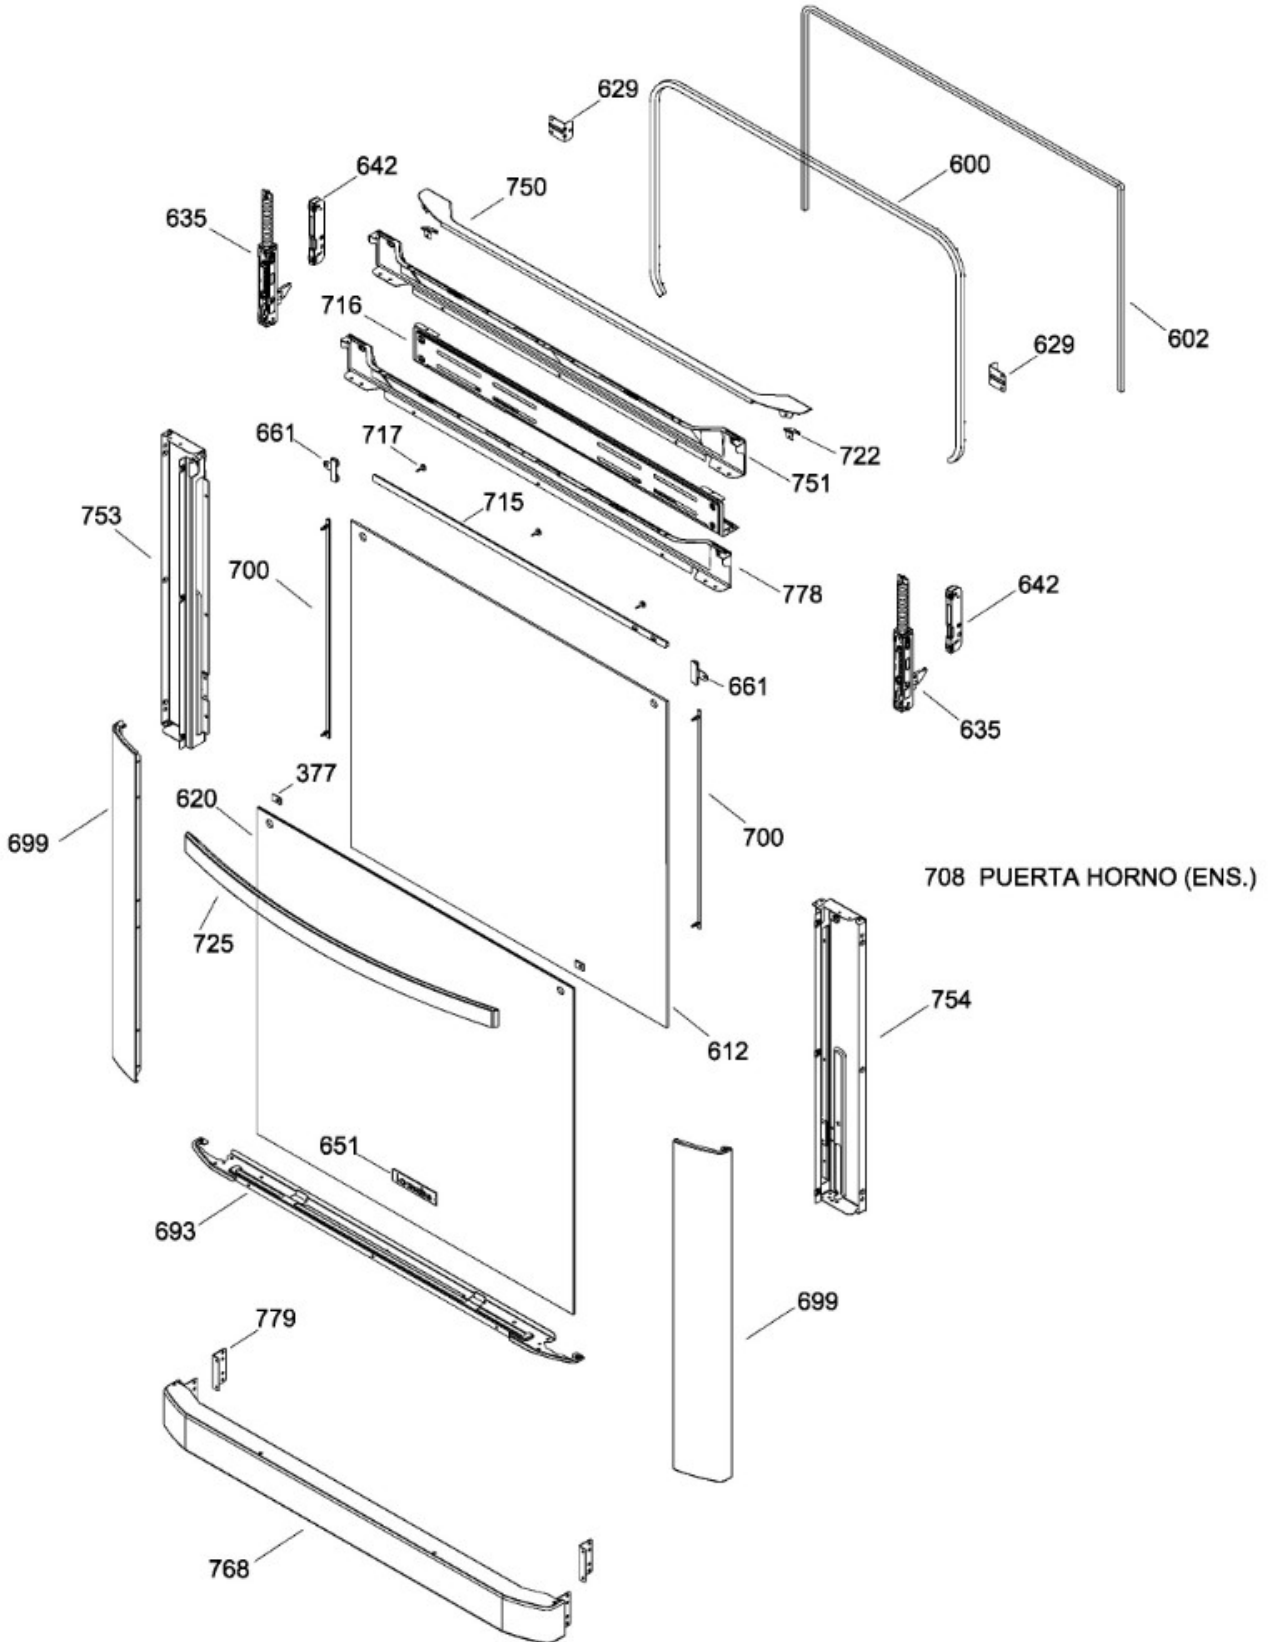

Distribuidor Autorizado

SurteRápido.com

Venta de Refacciones
Electrodomesticas

ESTUFA IO400MSEI1A

PUERTA

IO400MSEI1A

Distribuidor Autorizado

SurteRápido.com

Venta de Refacciones
Electrodomesticas

ESTUFA IO400MSEI1A

Guía	Refacción	Descripción
1	WS01L05276	PARRILLA DE FUNDICION
4	WS01L05278	PARRILLA DE FUNDICION
5	WS01L00510	COMAL
15	WS01L00290	CAPELO CURVO ENS.
16	WS01L07687	TAPON BISAGRA CAPELO
20	WS01L00165	BISAGRA CAPELO
21	WS01L00166	BISAGRA CAPELO
28	WS01L07755	TOPE VIDRIO
30	WS01A00970	SOPORTE CAPELO
31	WS01A00971	SOPORTE CAPELO
89	WS01F02594	TAPA QUEMADORES PEQUEÑA%u2018O MA.
90	WS01F02490	TAPA QUEMADORES MED ENS. MA.
91	WS01F02539	TAPA QUEMADORES ENS. MA.
93	WS01F02488	TAPA QUEMADORES GRANDE ENS. MA.
96	WS01F02487	TAPA CHICA QUEMADOR MA.
97	WS01L01574	CUERPO QUEMADOR TR
99	WS01F02277	QUEMADOR PEQUEÑA%u2018O
100	WS01F02270	QUEMADOR MEDIANO
103	WS01F02225	QUEMADOR GRANDE
104	WS01F02291	QUEMADOR SUP.
110	WS01F02485	TAPA ANILLO QUEMADOR MA.
111	WS01L00150	BASE QUEMADOR TR
113	WS01A01172	TUERCA HEXAGONAL
119	WS01L06906	REFLECTOR CUBIERTA
120	WS01L01177	CUBIERTA SUP. C/SE.
120	WS01L13160	CUBIERTA SUP. C/SE.
121	WS01F02070	NIPLE QUEMADOR
122	WS01F00126	AISLANTE CUBIERTA
126	WS01A01271	ARANDELA DE PRESION
138	WS01L05815	PERILLAS IO ENS.
165	WS01A00936	SOPORTE POST. KCT
167	WS01A00935	SOPORTE POST. KCT
198	WS01F01138	ELECTRODO TR
203	WS01A01269	SUJETADOR BUJIA
232	WS01F01562	INTERRUPTOR