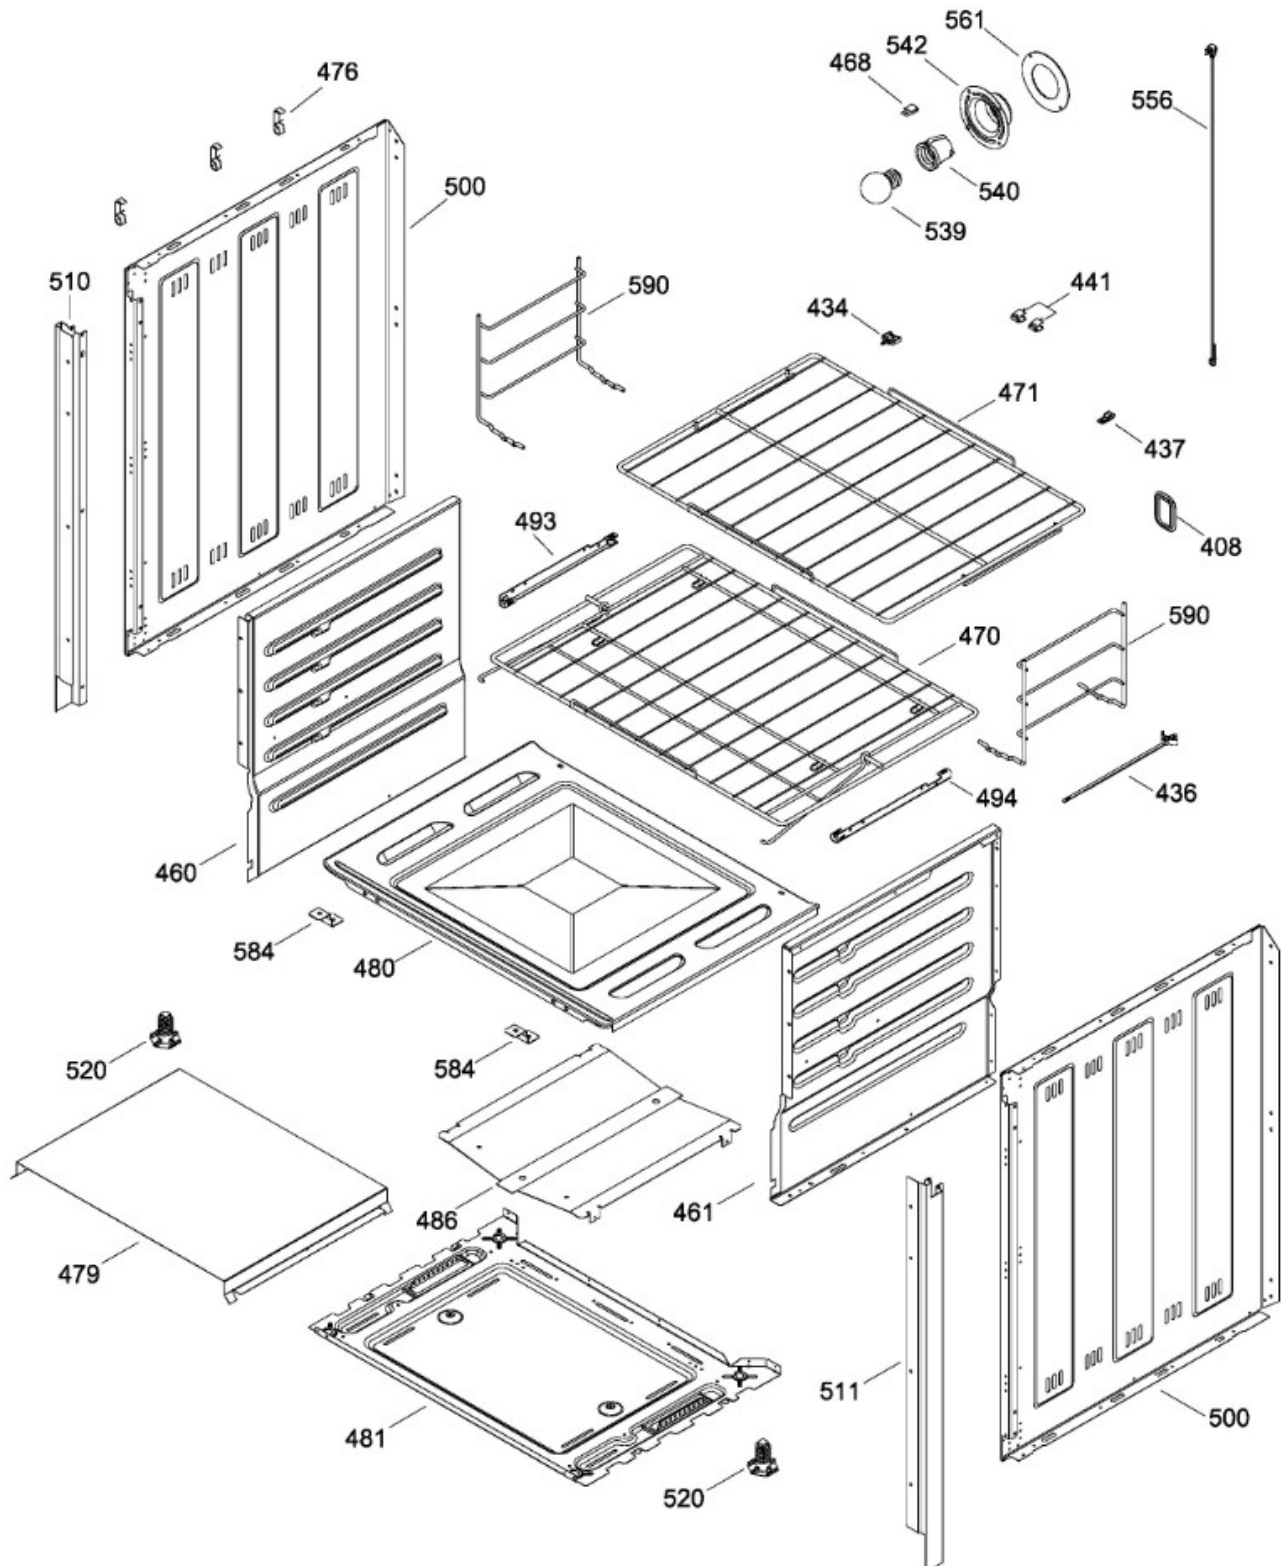

Distribuidor Autorizado

SurteRápido.com

Venta de Refacciones
Electrodomesticas

ESTUFA IO400MSEI1A

GABINETE

IO400MSEI1A