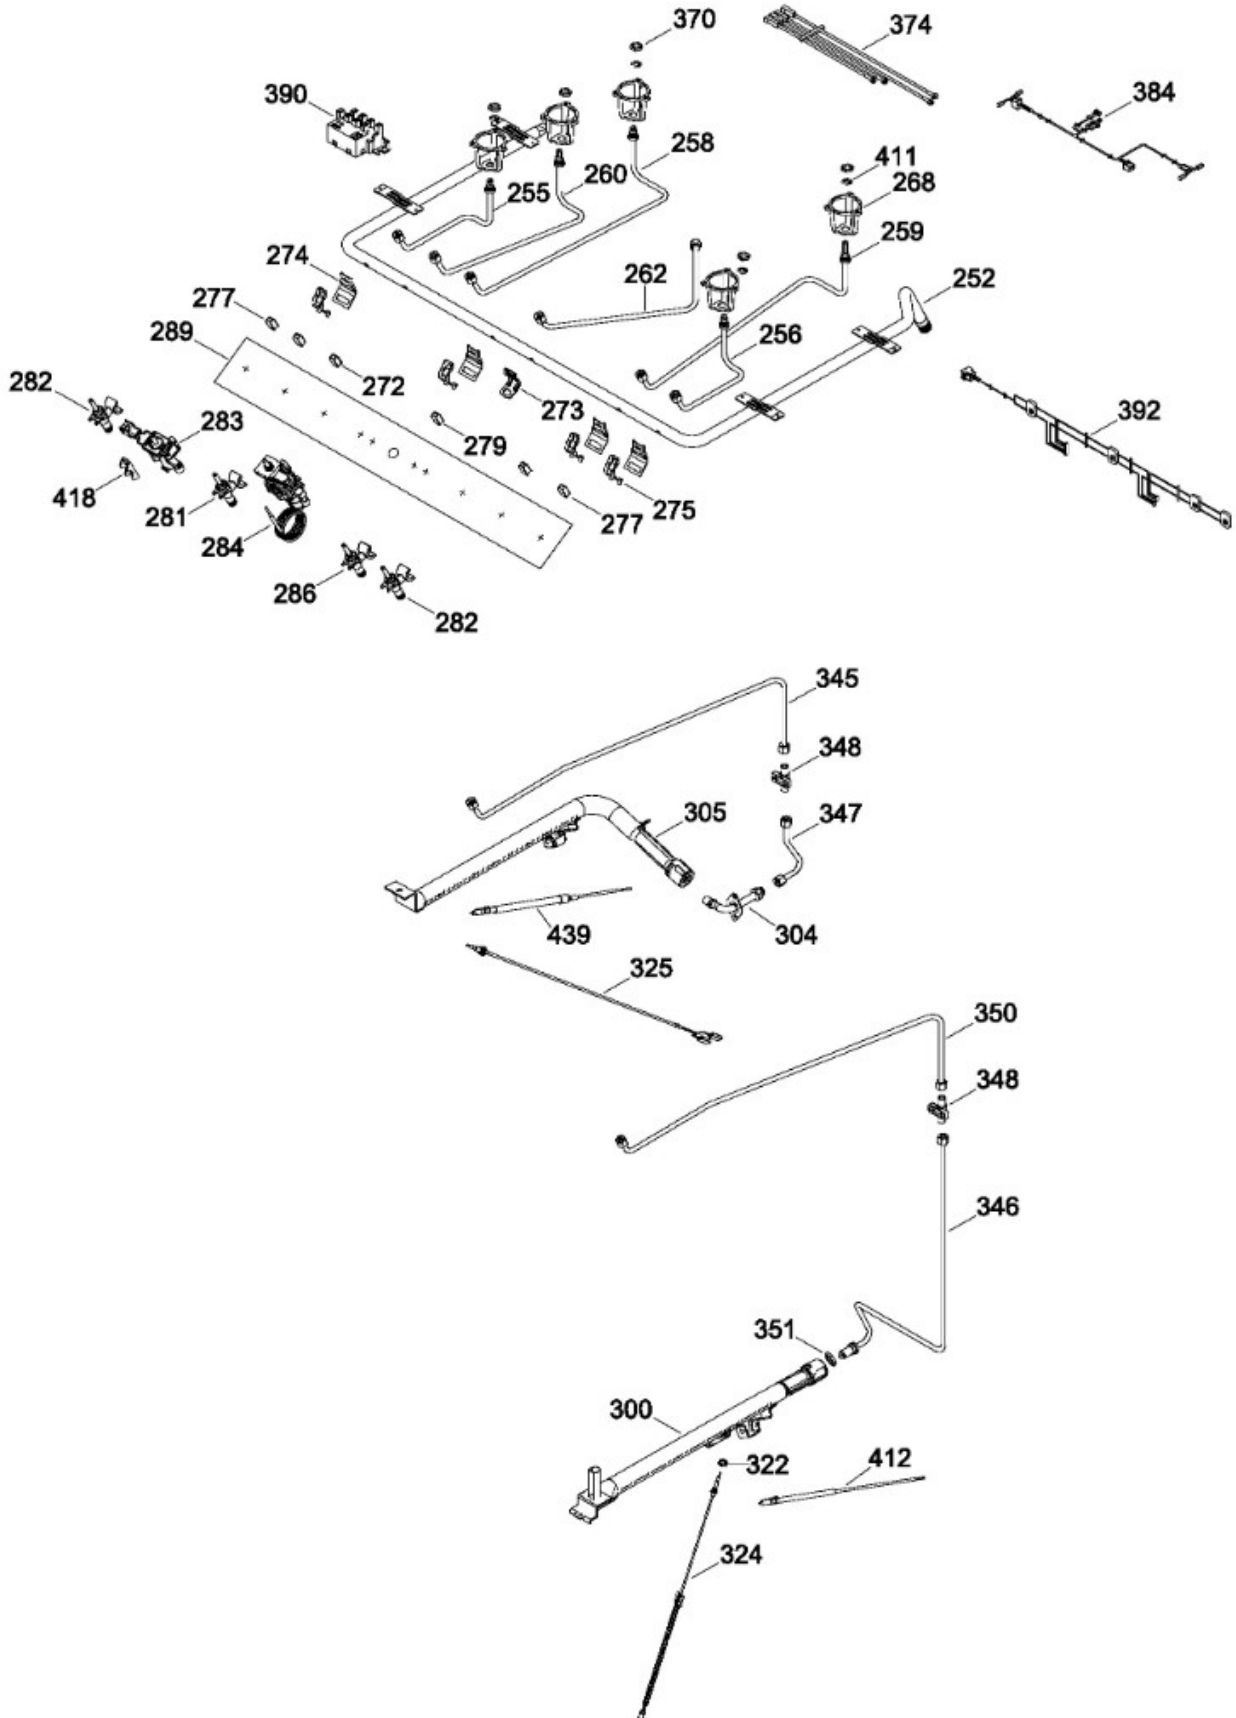

Distribuidor Autorizado

SurteRápido.com

Venta de Refacciones
Electrodomesticas

ESTUFA IO400MSETIOA

SISTEMA DE GAS

IO400MSETIOA