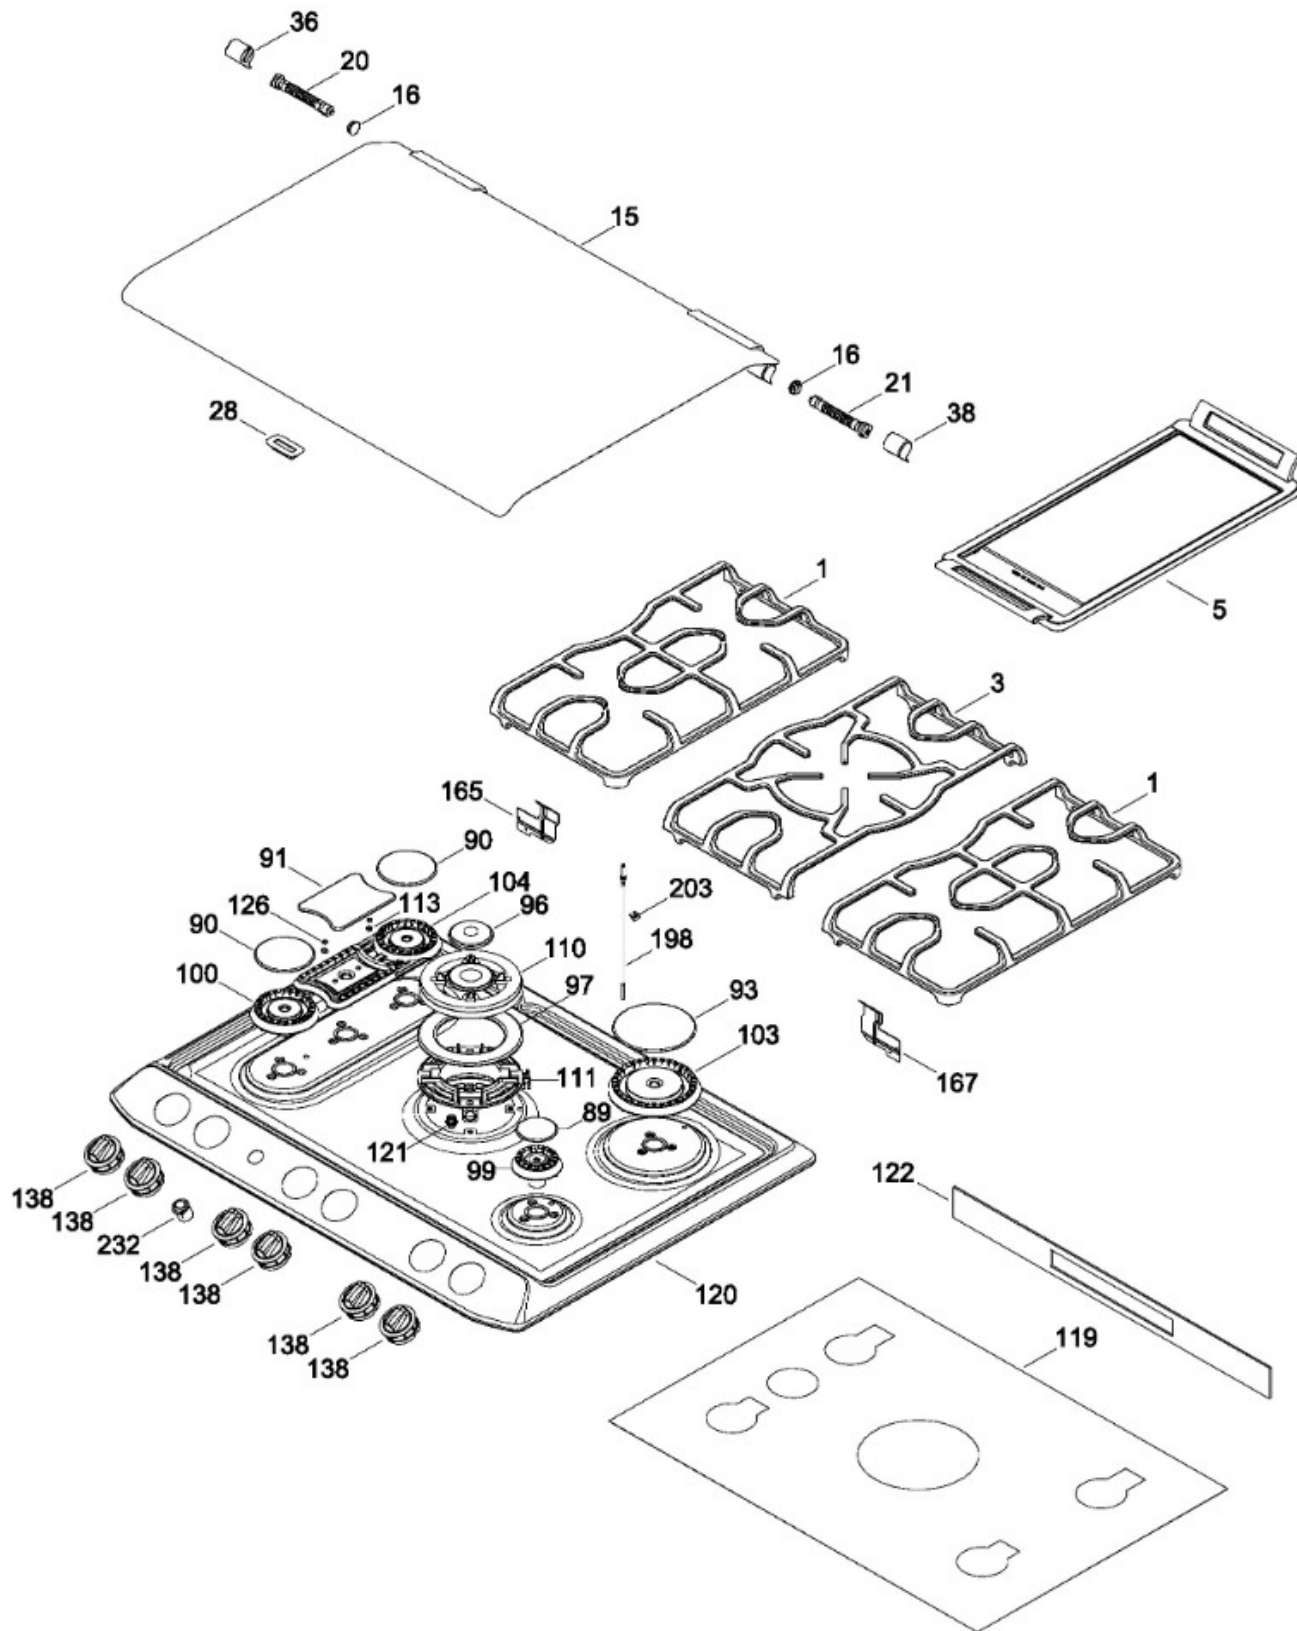

Distribuidor Autorizado

SurteRápido.com

Venta de Refacciones
Electrodomesticas

ESTUFA IO400MSET10A

PANEL DE CONTROL Y CUBIERTA

IO400MSET10A

Distribuidor Autorizado

SurteRápido.com

Distribuidor Autorizado

SurteRápido.com

Venta de Refacciones
Electrodomesticas

ESTUFA IO400MSETIOA

Guía	Refacción	Descripción
232	WS01F04161	INTERRUPTOR
232	WS01L14522	INTERRUPTOR PLATA
252	WS01F01261	ENS. TUBO VALVULAS
255	WS01F02937	TUBO ALI.
256	WS01F02946	TUBO ALI.
258	WS01F02944	TUBO ALI.
259	WS01F02945	TUBO ALI.
260	WS01F02943	TUBO ALI.
262	WS01F03108	TUBO DE ALI.
268	WS01A01344	SOPORTE TUBO DE ALI.
272	WS01L08212	CAJA VASTAGO
273	WS01A01279	SOPORTE TERMOSTATO
274	WS01A01471	ABRAZADERA SUP.
275	WS01A01469	ABRAZADERA INF.
277	WS01L00268	CAJA VASTAGO
279	WS01L00270	CAJA VASTAGO
281	WS01F03722	VALVULA QUEMADOR
282	WS01F03723	VALVULA QUEMADOR
283	WS01F03687	VALVULA DUAL E INTERRUPTOR
284	WS01F02668	TERMOSTATO 2V
286	WS01F03726	VALVULA QUEMADOR
289	WS01L00951	CUBIERTA INTERRUPTORES
300	WS01F02256	QUEMADOR HORNO ENS.
304	WS01F00885	CODO ASADOR
305	WS01F02165	QUEMADOR ASADOR ENS.
322	WS01A01258	TUERCA TERMOPAR
324	WS01F02652	TERMOPAR HORNO
325	WS01F02642	TERMOPAR ASADOR
345	WS01F03038	TUBO ALI. QUEMADORES ASADOR
346	WS01F04137	TUBO ALIMENTADOR
347	WS01F03040	TUBO ALI. QUEMADORES ASADOR
348	WS01F00932	CONECTOR TUBO
350	WS01F03044	TUBO ALI. QUEMADORES HORNO
351	WS01A01029	TUERCA 9/16-18 CAJA QUEMADORES
370	WS01A01130	TUERCA ECO.