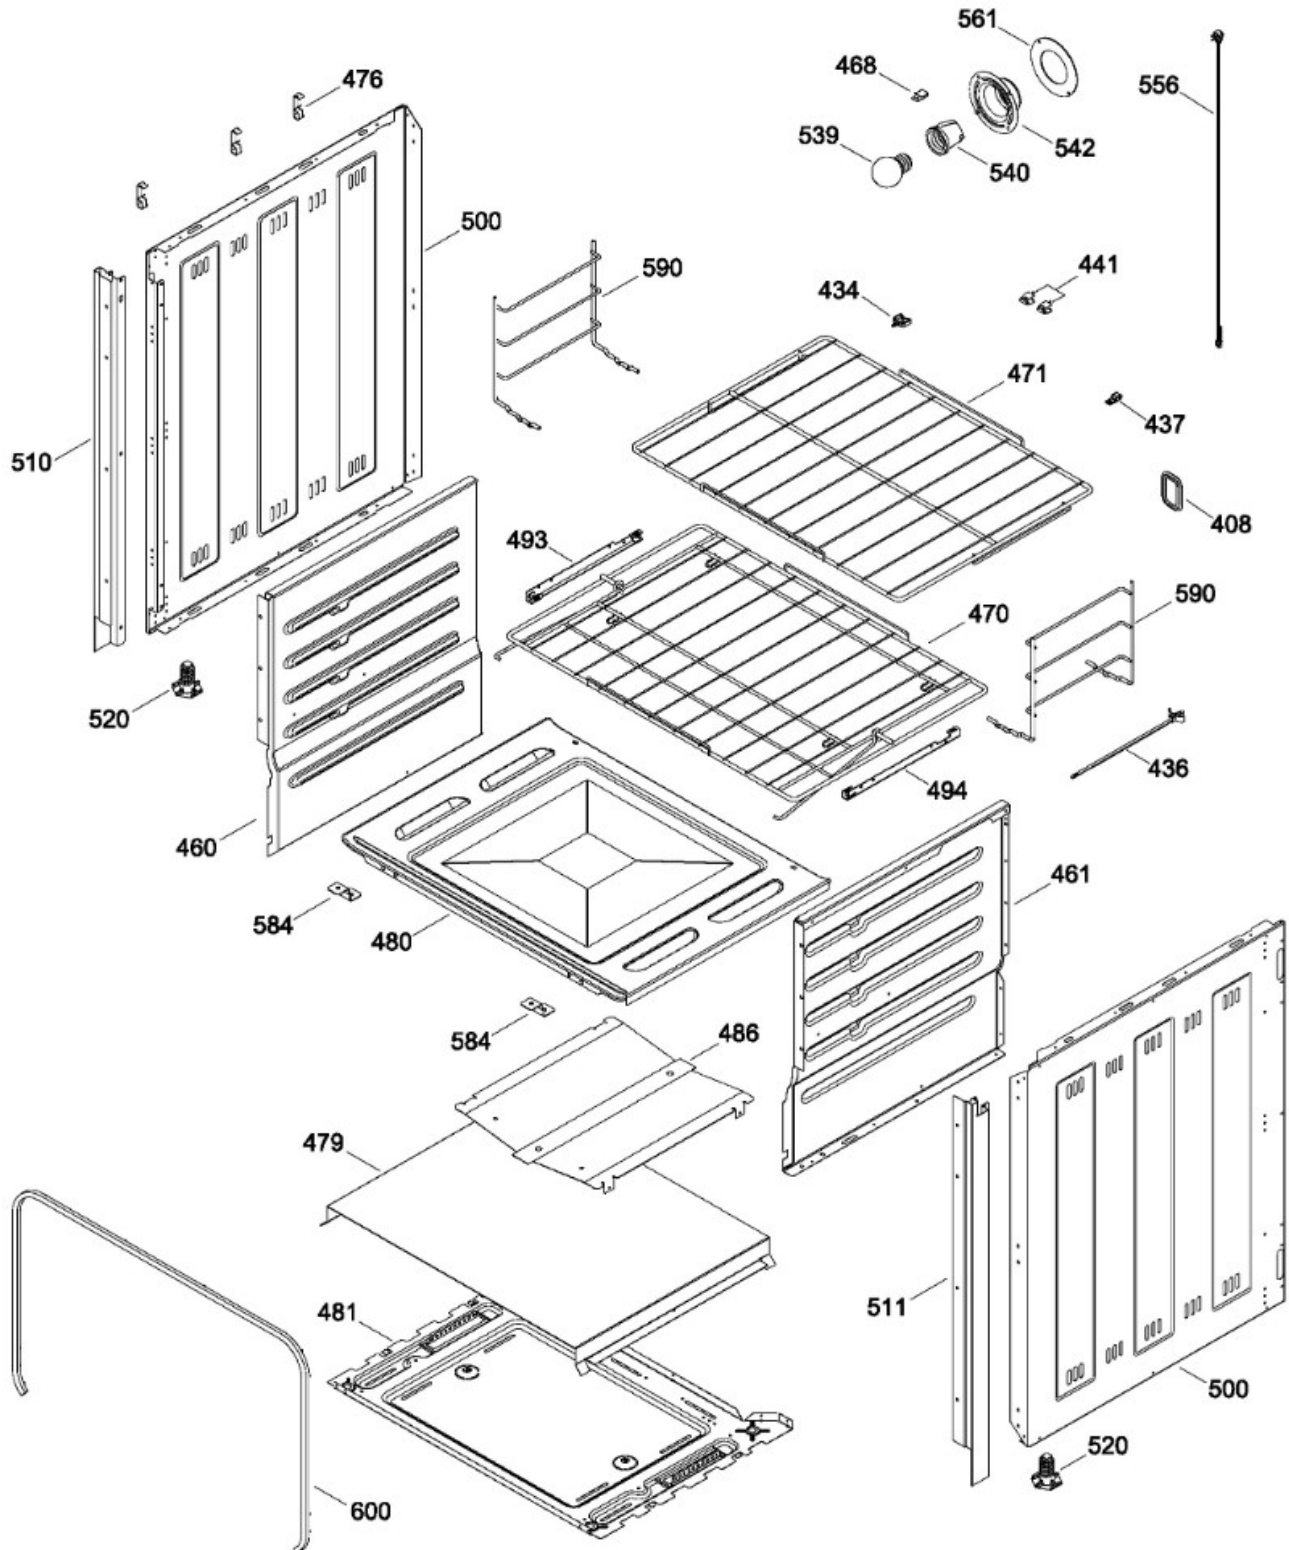

Distribuidor Autorizado

SurteRápido.com

Venta de Refacciones
Electrodomesticas

ESTUFA IO400MSETIOA

GABINETE

IO400MSETIOA