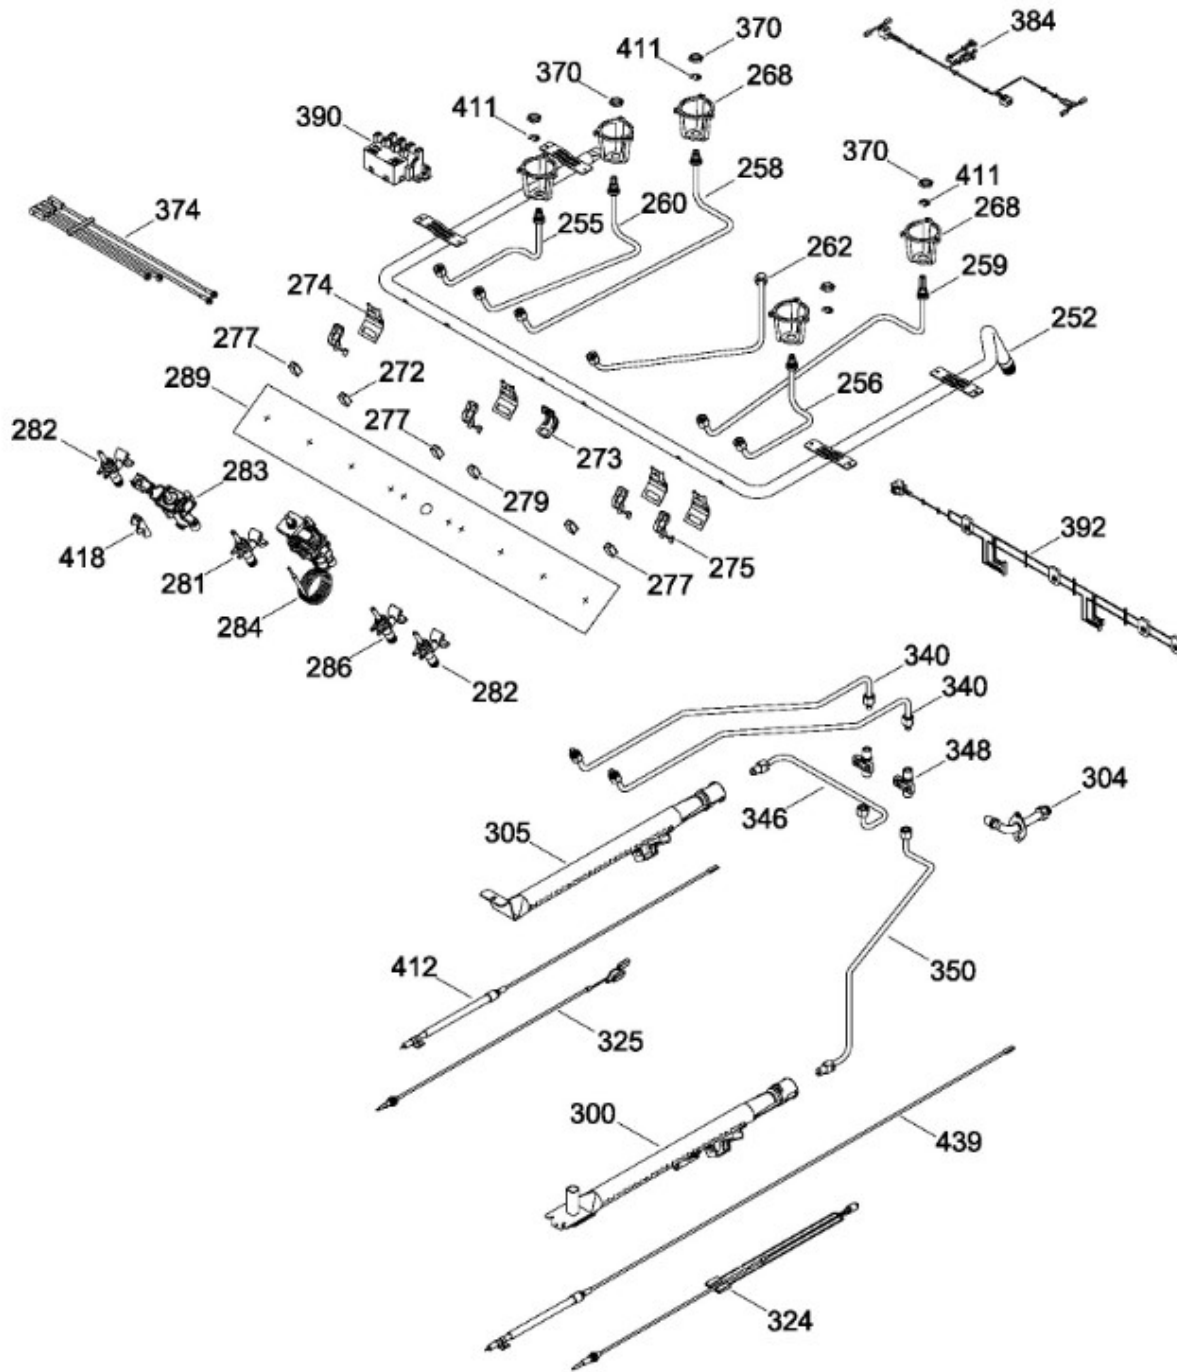

Distribuidor Autorizado

SurteRápido.com

Venta de Refacciones
Electrodomesticas

ESTUFA IO400MSETI0B

SISTEMA DE GAS

IO400MSETI0B