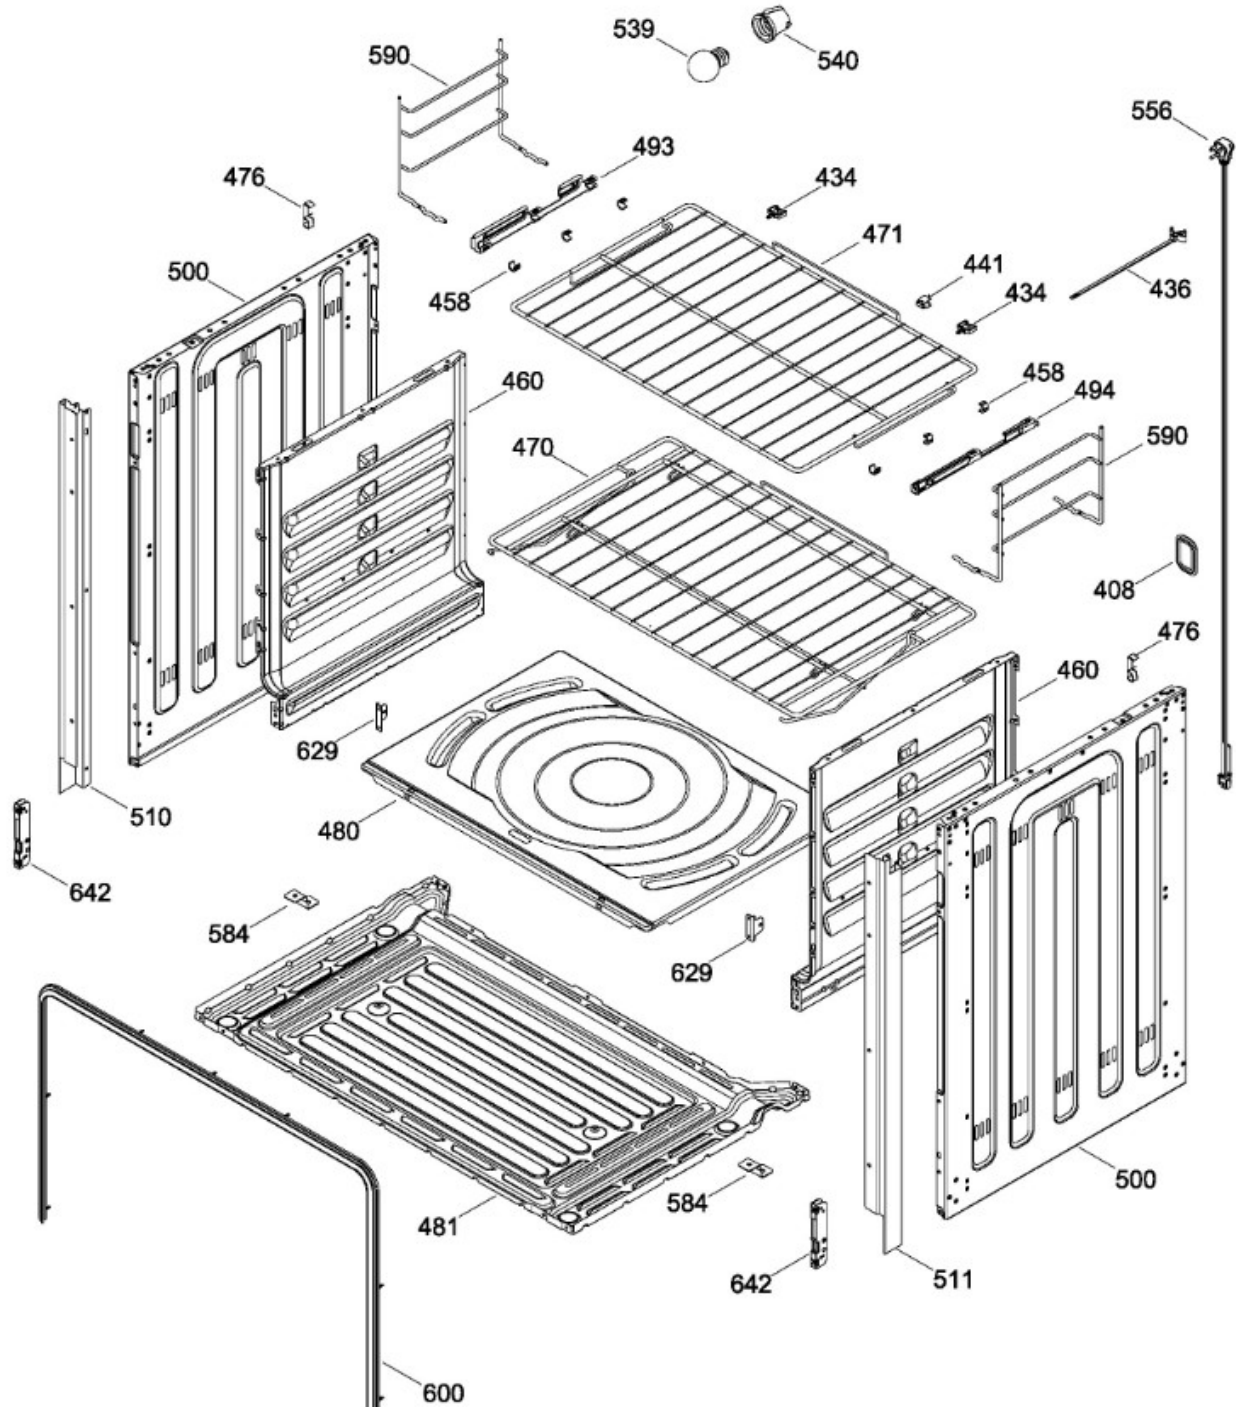

Distribuidor Autorizado

SurteRápido.com

Venta de Refacciones
Electrodomesticas

ESTUFA IO400MSET10B

GABINETE

IO400MSET10B