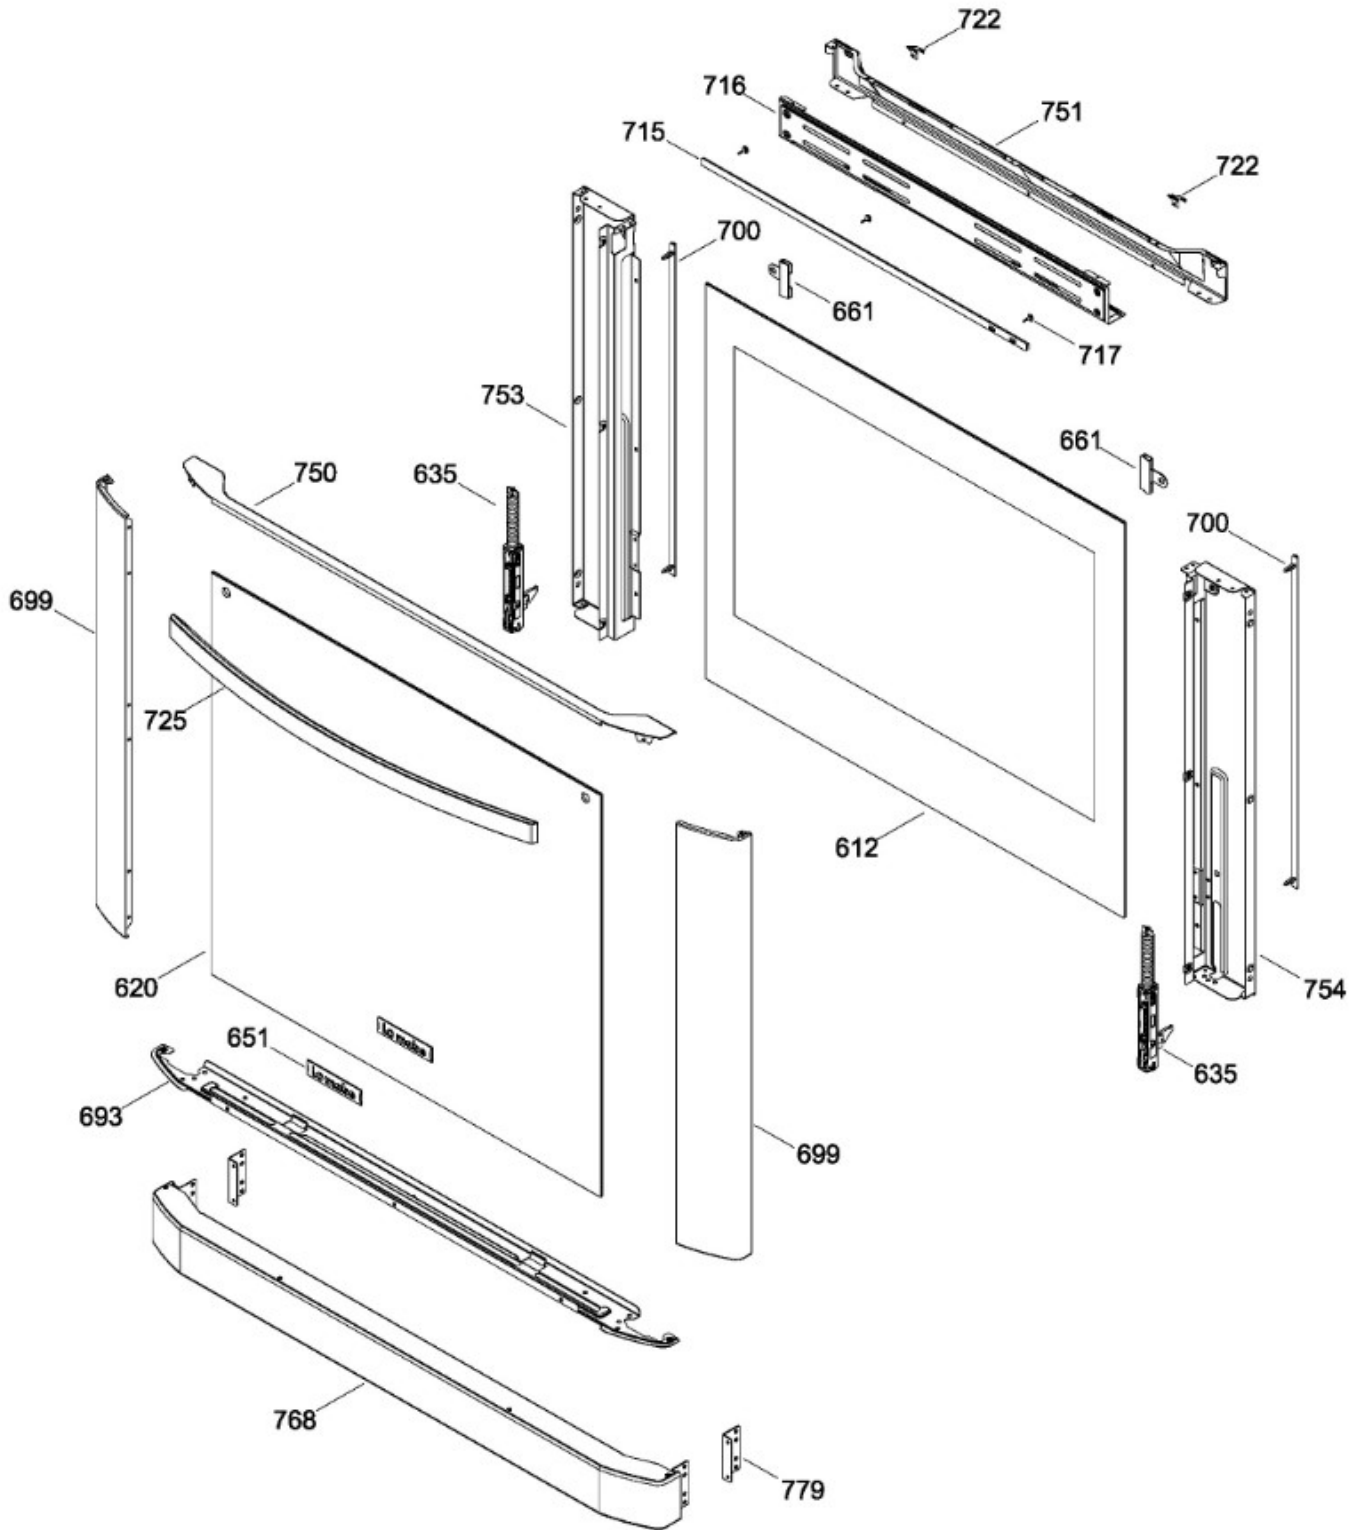

PUERTA

IO400MSETI0B

Distribuidor Autorizado

SurteRápido.com

Venta de Refacciones
Electrodomesticas

ESTUFA IO400MSETIOB

Guía	Refacción	Descripción
1	WS01L05276	PARRILLA DE FUNDICION
3	WS01L05278	PARRILLA DE FUNDICION
5	WS01L00510	COMAL
15	WS01L00290	CAPELO CURVO ENS.
16	WS01L07687	TAPON BISAGRA CAPELO
20	WS01L00165	BISAGRA CAPELO
21	WS01L00166	BISAGRA CAPELO
28	WS01L07755	TOPE VIDRIO
36	WS01A00971	SOPORTE IZQ. BISAGRA CAPELO
38	WS01A00970	SOPORTE DER. BISAGRA CAPELO
89	WS01F02594	TAPA QUEMADORES PEQUEÑ%u2018O MA.
90	WS01F02490	TAPA QUEMADORES MED ENS. MA.
91	WS01F02539	TAPA QUEMADORES ENS. MA.
93	WS01F02488	TAPA QUEMADORES GRANDE ENS. MA.
96	WS01F02487	TAPA CHICA QUEMADOR MA.
97	WS01F02485	TAPA ANILLO QUEMADOR MA.
99	WS01F02277	QUEMADOR PEQUEÑ%u2018O
100	WS01F02270	QUEMADOR MEDIANO
103	WS01F02225	QUEMADOR GRANDE
104	WS01F02291	QUEMADOR SUP.
110	WS01L01574	CUERPO QUEMADOR TR
111	WS01L00150	BASE QUEMADOR TR
113	WS01A01172	TUERCA HEXAGONAL
120	WS01L13160	CUBIERTA SUP. 80 C/SE
120	WS01L15809	CUBIERTA SUP. 80 C/SE
121	WS01F02070	NIPLE QUEMADOR
122	WS01F00126	AISLANTE CUBIERTA
126	WS01A01271	ARANDELA DE PRESION
138	WS01L05815	PERILLAS IO ENS.
198	WS01F01138	ELECTRODO TR
203	WS01A01269	SUJETADOR BUJIA
232	WS01F01562	INTERRUPTOR
232	WS01F04161	INTERRUPTOR
232	WS01L14522	INTERRUPTOR PLATA
252	WS01F01261	ENS. TUBO VALVULAS