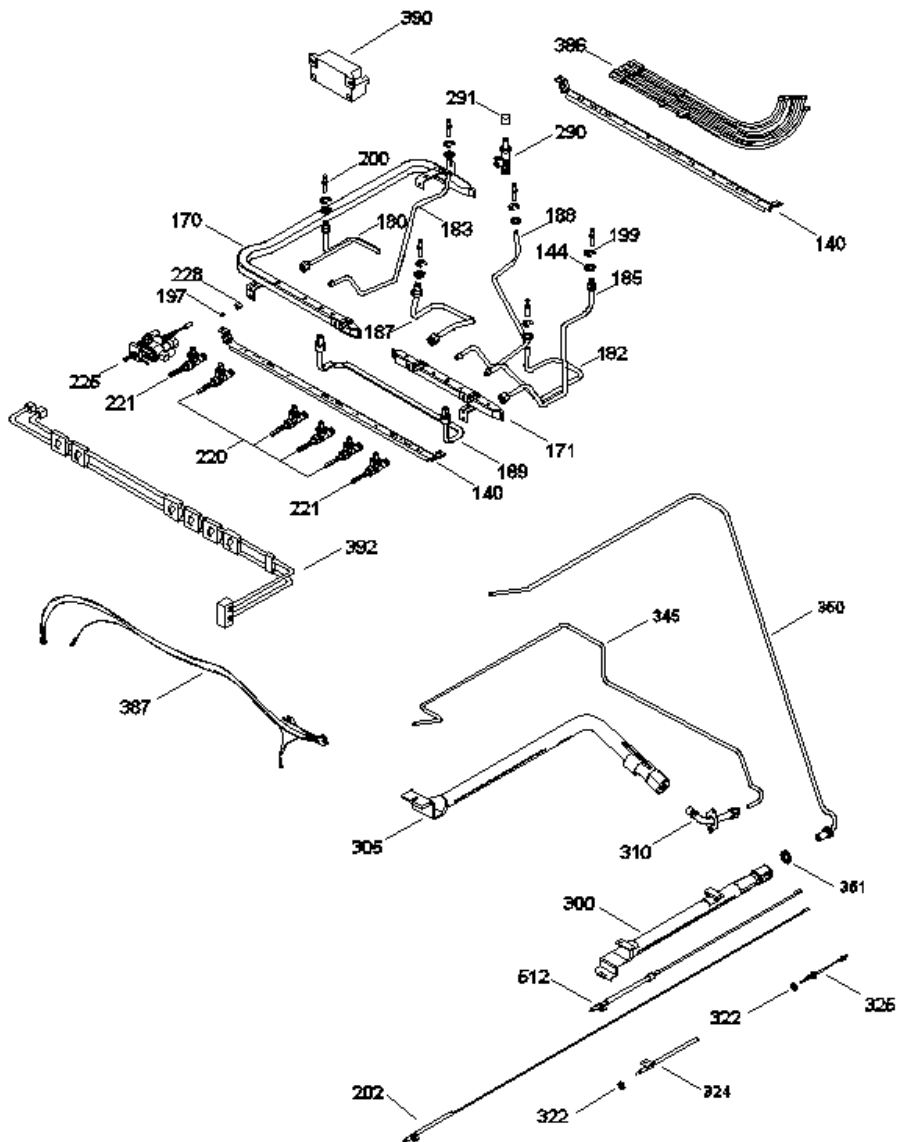

IO5700C10A

IO5700C10A

IO5700C10A

IO5700C10A

IO5700C10A

1	183D8370P001	PARILLA DE FUNDICION CENTRAL
2	223C4946P001	LOGO IO MABE
3	183D8370P002	PARILLA DE FUNDICION
5	222D1194P002	COMAL
14	183D7089G031	CAPELO ENSAMBLE
30	223C3779P012	SOPORTE CAPELO
31	223C3779P011	SOPORTE CAPELO
50	223C4327P001	RELOJ DIGITAL
90	263B7045G004MA	TAPA QUEMADOR 3" NEGA. MATTE
93	263B7046G004MA	TAPA QUEMADOR 4" ENS M
100	223C4268G001	QUEMADOR ENSAMBLE 3"
104	223C4269G001	QUEMADOR ENSAMBLE 4"
118	245B1862P003	TORNILLO TORX
119	183D7559P001	REFLECTOR DE ALUMINIO
120	183D7177P064	CUBIERTA SUPERIOR INOX
140	181D7582P003	SOPORTE TRANSVERSAL
144	263B7194P001	TUERCA ECONOMICA
170	183D7467G008	TUBO DE VALVULAS ENS
171	183D7655G005	TUBO DE VALVULAS
180	183D9102G001	TUBO FRONTAL IZQ. ENS
182	183D8665G001	ENS. TUBO DERECHO FRONTAL
183	183D8661G001	ENS. TUBO POSTERIOR IZQUIERDO
185	183D8664G001	ENS. TUBO DERECHO POSTERIOR
187	183D8663G001	ENS. TUBO CENTRAL FRONTAL
188	183D8662G001	ENS. TUBO CENTRAL POSTERIOR
189	183D7654G002	TUBO CONECTOR
197	245B1239P002	FERULA VALVULA QUEMADOR
199	263B6380P004	CLIP BUJIA
200	317B7204P001	BUJIA
202	223C4399P001	BUJIA HORNO
220	223C3559P002	VALVULA 270 GRADOS (VIOLETA)
221	223C3559P003	VALVULA 270 GRADOS (VERDE)
225	223C3677G006	TERMOSTATO DOBLE