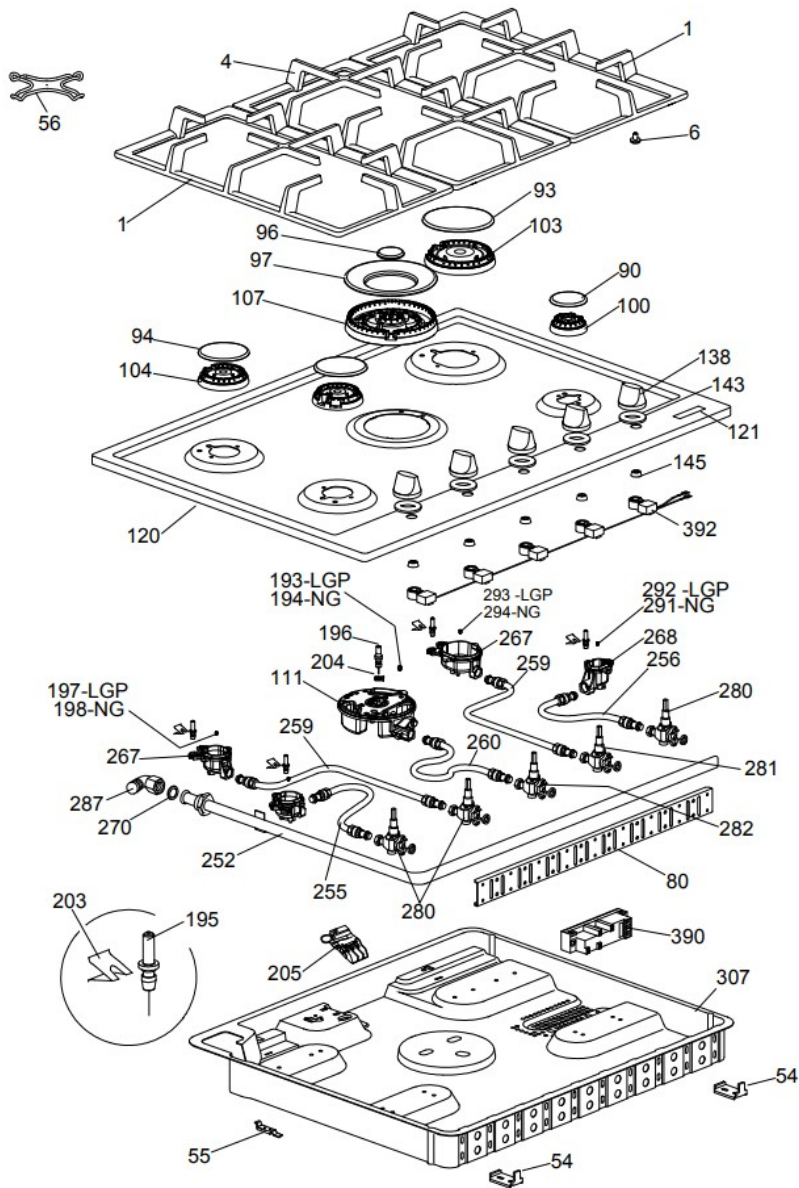

Distribuidor Autorizado

SurteRápido.com

Venta de Refacciones
Electrodomesticas

Parrilla Mabe IO70510

Distribuidor Autorizado

SurteRápido.com

Venta de Refacciones
Electrodomesticas

Parrilla Mabe IO70510

Guía	Componente	Descripción
1	11702065	PARRILLA
4	11702075	1F/TC BX-AR70 BLK CAST IR.PA
6	11380640	CAST IRON RUBBER GRILL
54	11190760	STAFFA ANCORAGGIO
55	11190410	STAFFA ANCORAGGIO
56	11200150	FE/CR PAN SUPPORT REDUCTION
80	11192110	BX-AR-LG70 5F GAS TAP FIXING
90	11440752	AUX BURNER CAP BLACK MATT
93	11440772	RAP BURNER CAP BLACK MATT
94	11440762	SR BURNER CAP BLACK MATT
96	11441112	INTERNAL C3/MWK BURNER CAP BLT
97	11441122	C3 DEF.BLK MAT.EXT.BURNER CAP
100	11430452	FLAME DIFFUSER AUX BURNER
103	11430472	FLAME DIFFUSER RAP BURNER
104	11430462	LAME DIFFUSER SR BURNER
107	11430690	FLAME DIFFUSER C3 BURNER
111	11430722	C3 C/ACC DEF.BURNER CUP
120	4110423004672	CUBIERTA SUPERIOR
121	17050039	LOGO
138	11742840	PERILLA
143	11381521	D.20(D.EST HOLE KNOB STUD
145	11410450	IGNITION SWITCH SPACER
193	11450726	INJECTOR TP4 GPL/R-C3 0.94
194	11450802	INJECTOR TP2 GN/C3 1.41
195	11550381	L.500 A-SR-R GAS IGNITION BUB
196	11550641	L.340 C3 GAS IGNITION BULB
197	11450716	INJECTOR TP4 GPL/SR 0.66
198	11450696	INJECTOR TP2 GN/SR 1.01