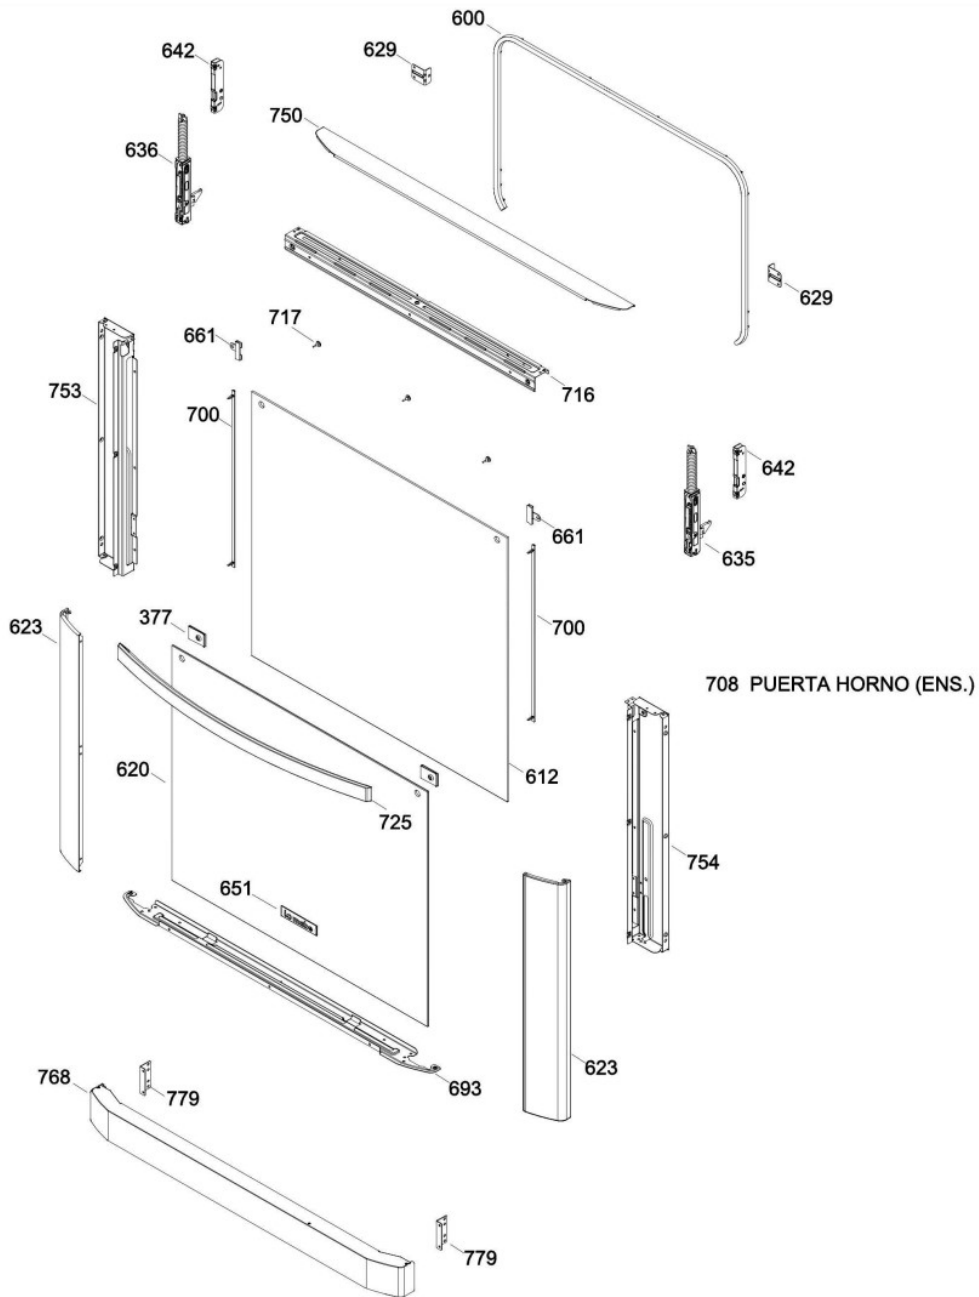

Distribuidor Autorizado

SurteRápido.com

Venta de Refacciones
Electrodomesticas

Estufa Mabe IO800MSEI0A

Distribuidor Autorizado

SurteRápido.com

Venta de Refacciones
Electrodomesticas

Estufa Mabe IO800MSEIOA

Guía	Componente	Descripción
1	222D2920P002	PARRILLA DE FUNDICION
3	222D2282P002	PARRILLA DE FUNDICION CENTRAL
4	222D2922P002	PARRILLA DE FUNDICION
5	222D1465P002	COMAL
15	222D3360G002	CAPELO CURVO ENS.
16	317B7954P001	TAPON BISAGRA CAPELO
20	317B7519P003	BISAGRA CAPELO
21	317B7519P004	BISAGRA CAPELO
28	317B7716P001	TOPE VIDRIO
30	223C5401P001	SOPORTE CAPELO
31	223C5401P002	SOPORTE CAPELO
47	317B7185P001	MIRILLA
52	317B7871G005	TARJETA DISPLAY ENS.
52	164D9587G004	TARJETA DISPLAY ENS.
57	317B6975P001	SEP. RELOJ
89	223C4625G002MA	TAPA QUEMADORES PEQUEÑOS
90	223C4381G002MA	TAPA QUEMADORES MED ENS. MA.
91	223C4815G002MA	TAPA QUEMADORES ENS. MA.
93	223C4382G002MA	TAPA QUEMADORES GRANDE ENS. MA.
96	317B6894P002	TAPA CHICA QUEMADOR MA.
97	223C4031P002	TAPA ANILLO QUEMADOR MA.
99	222D2260P001	QUEMADOR PEQUEÑO
100	222D2261P001	QUEMADOR MEDIANO
103	222D2262P001	QUEMADOR GRANDE
104	222D1741P001	QUEMADOR SUP.
110	223C5102P001	CUERPO QUEMADOR TR
111	223C5101P001	BASE QUEMADOR TR
113	317B6110P001	TUERCA HEXAGONAL