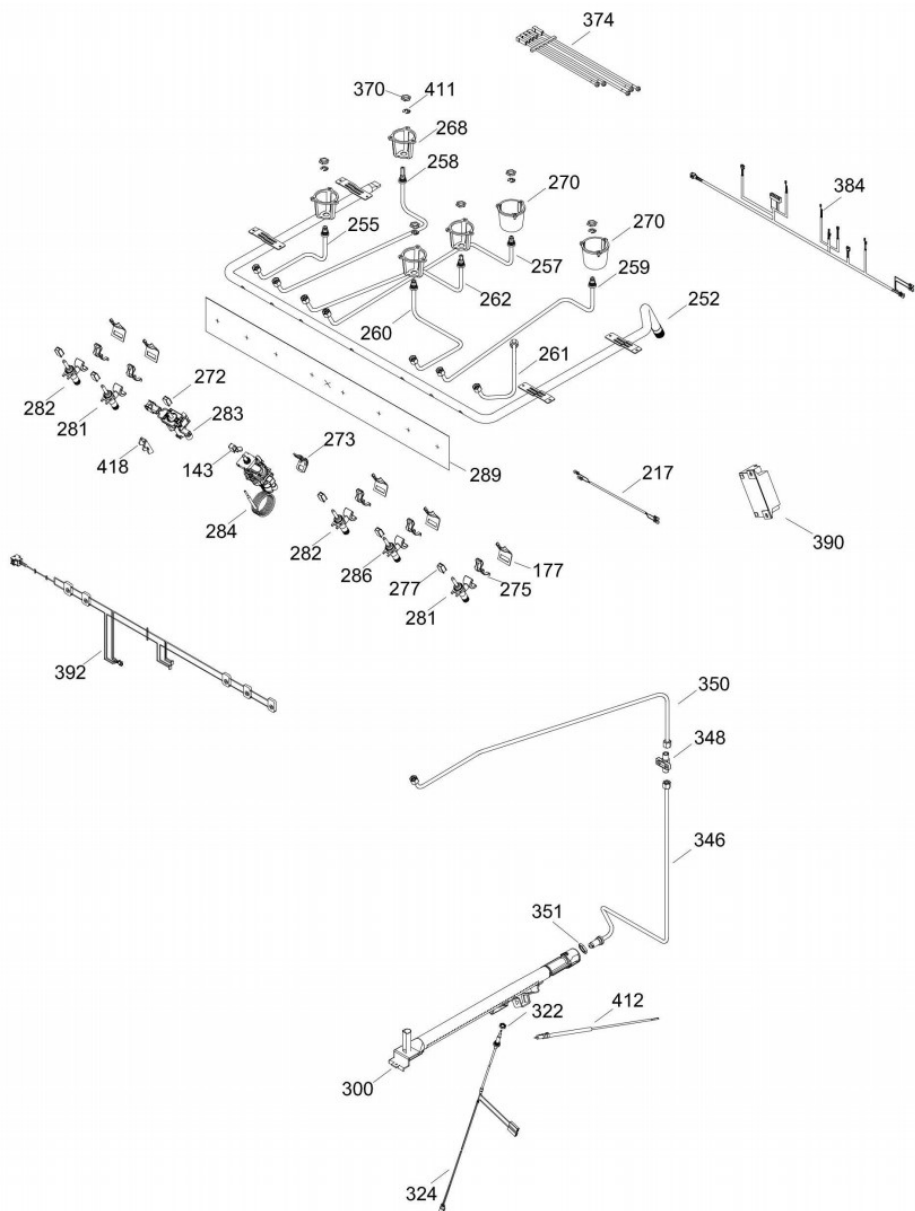

Distribuidor Autorizado

SurteRápido.com

Venta de Refacciones
Electrodomesticas

Estufa Mabe IO800MSEI0A