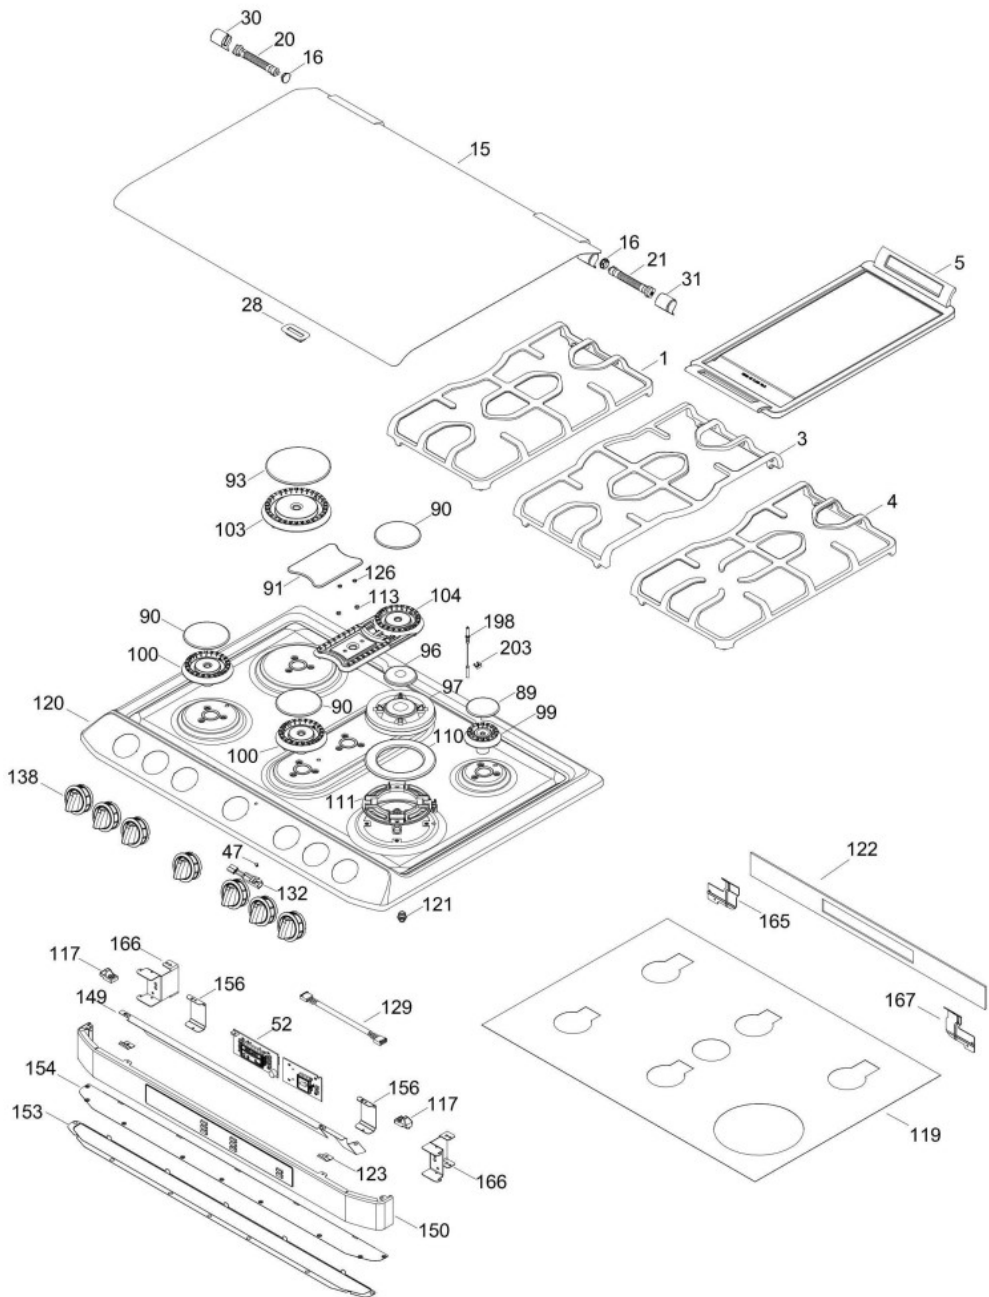

Distribuidor Autorizado

SurteRápido.com

Venta de Refacciones
Electrodomesticas

Estufa Mabe IO800MSEI0A