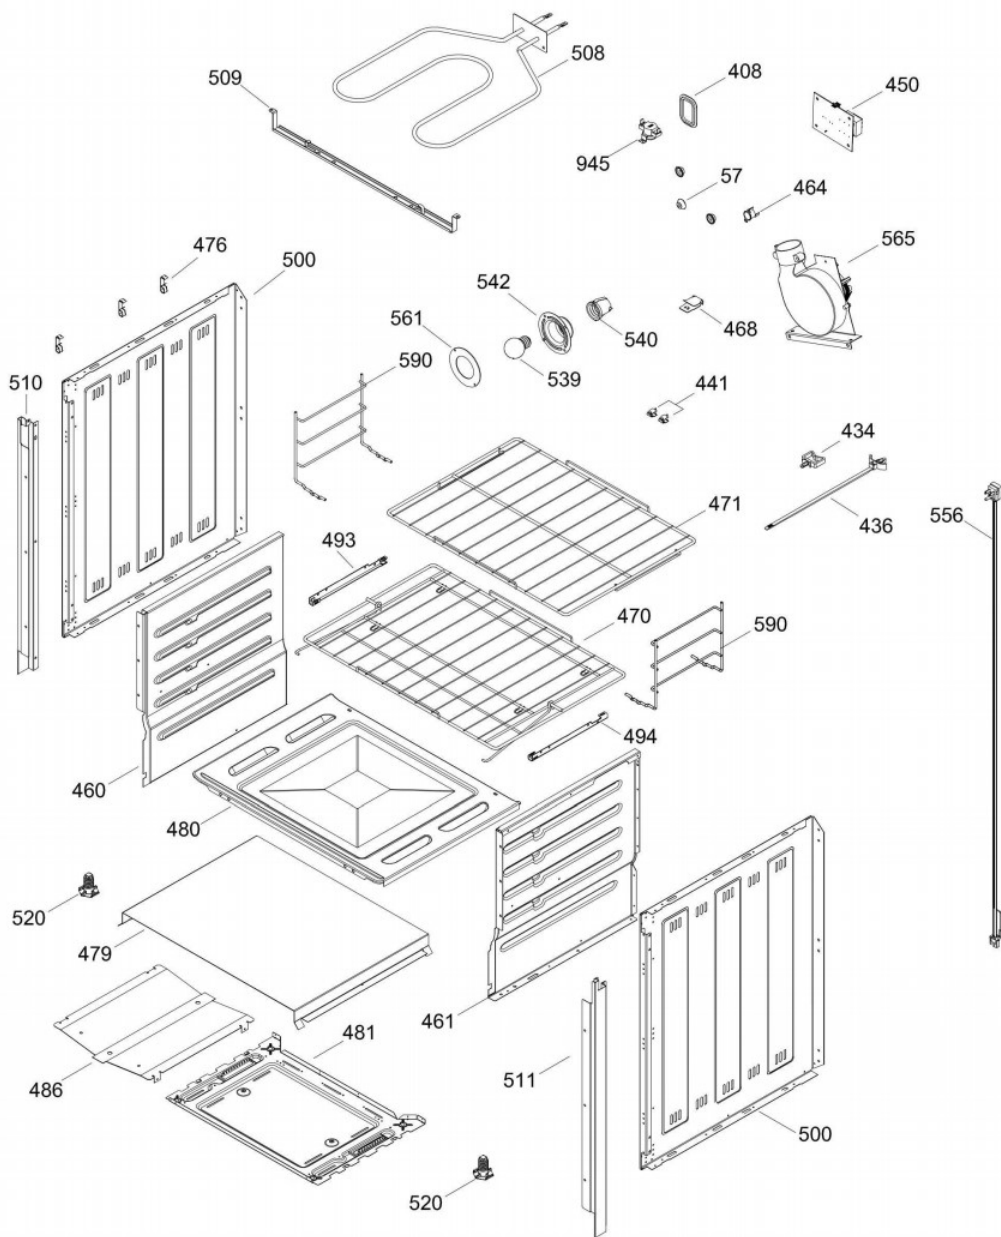

Distribuidor Autorizado

SurteRápido.com

Venta de Refacciones
Electrodomesticas

Estufa Mabe IO800MSEI0A