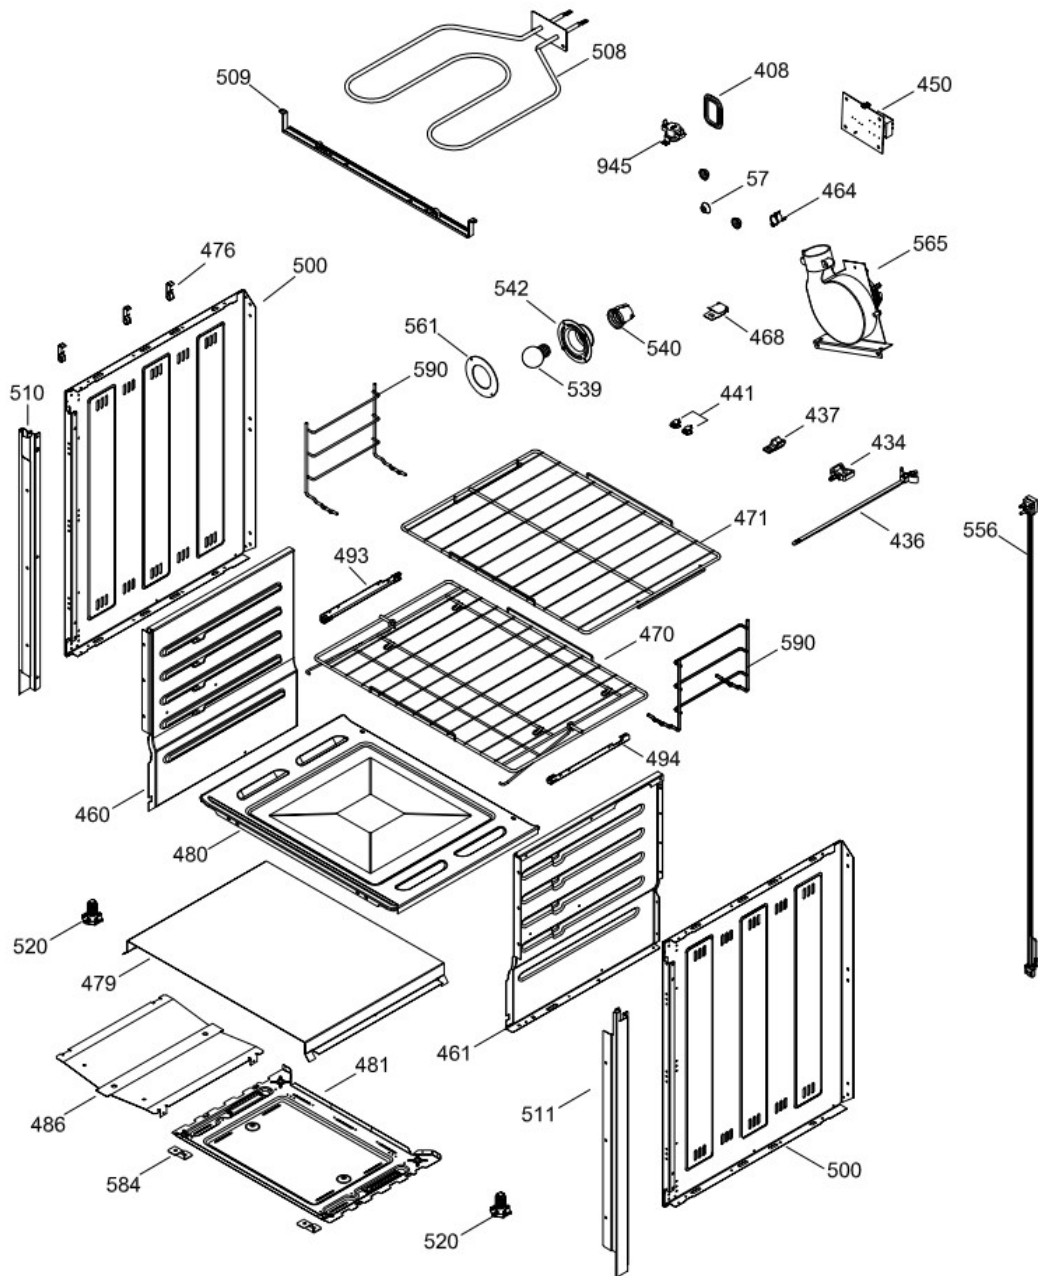

Distribuidor Autorizado

SurteRápido.com

Venta de Refacciones
Electrodomesticas

Estufa Mabe IO800MSEI1A