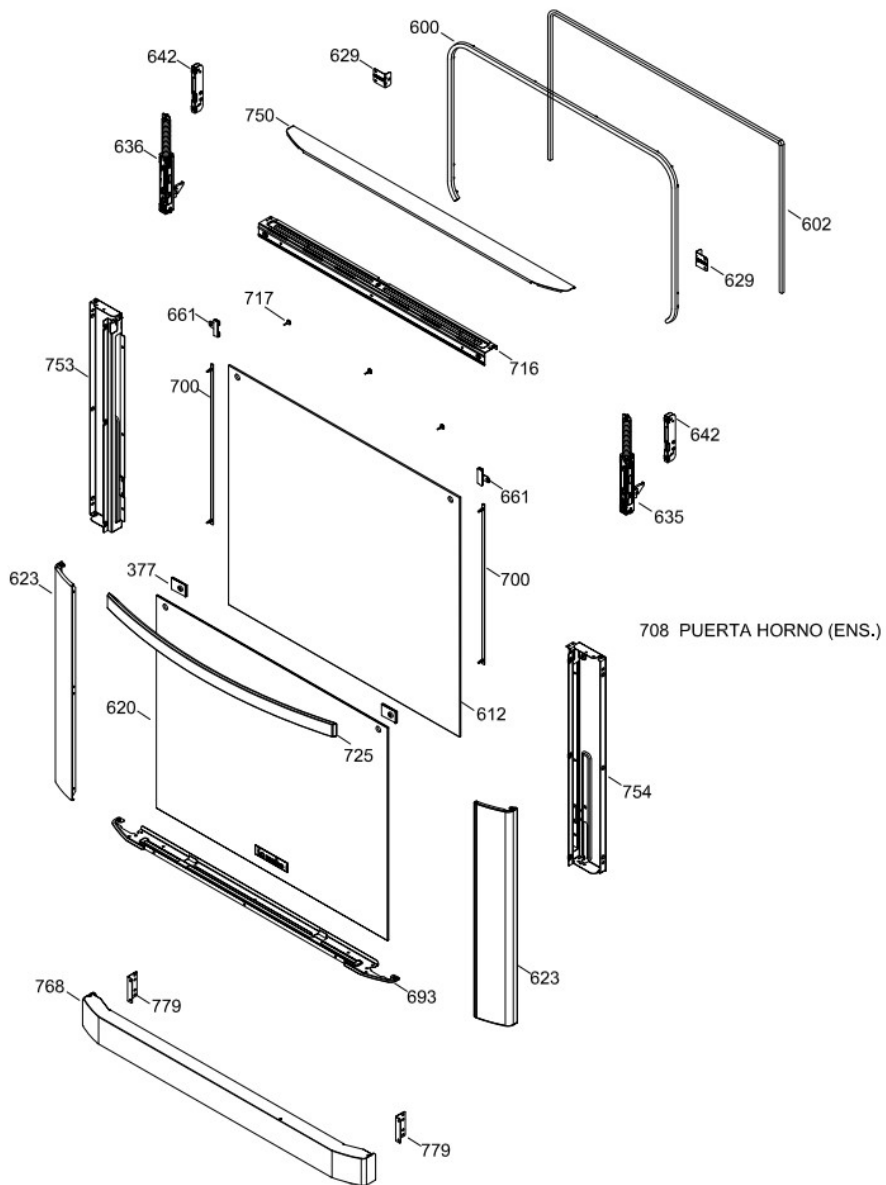

Venta de Refacciones
Electrodomesticas

Estufa Mabe IO800MSE1A

Distribuidor Autorizado

SurteRápido.com

Venta de Refacciones
Electrodomesticas

Estufa Mabe IO800MSEI1A

Guía	Componente	Descripción
1	222D2920P002	PARRILLA DE FUNDICION
3	222D2282P002	PARRILLA DE FUNDICION CENTRAL
4	222D2922P002	PARRILLA DE FUNDICION
5	222D1465P002	COMAL
15	222D3360G002	CAPELO CURVO ENS.
16	317B7954P001	TAPON BISAGRA CAPELO
20	317B7519P003	BISAGRA CAPELO
21	317B7519P004	BISAGRA CAPELO
28	317B7716P001	TOPE VIDRIO
30	223C5401P001	SOPORTE CAPELO
31	223C5401P002	SOPORTE CAPELO
47	317B7185P001	MIRILLA
52	317B7871G005	TARJETA DISPLAY ENS.
52	164D9587G004	TARJETA DISPLAY ENS.
57	317B6975P001	SEP. RELOJ
89	223C4625G002MA	TAPA QUEMADORES PEQUEÑOS
90	223C4381G002MA	TAPA QUEMADORES MED ENS. MA.
91	223C4815G002MA	TAPA QUEMADORES ENS. MA.
93	223C4382G002MA	TAPA QUEMADORES GRANDE ENS. MA.
96	317B6894P002	TAPA CHICA QUEMADOR MA.
97	223C5102P001	CUERPO QUEMADOR TR
99	222D2260P001	QUEMADOR PEQUEÑO
100	222D2261P001	QUEMADOR MEDIANO
103	222D2262P001	QUEMADOR GRANDE
104	222D1741P001	QUEMADOR SUP.
110	223C4031P002	TAPA ANILLO QUEMADOR MA.
111	223C5101P001	BASE QUEMADOR TR
113	317B6110P001	TUERCA HEXAGONAL