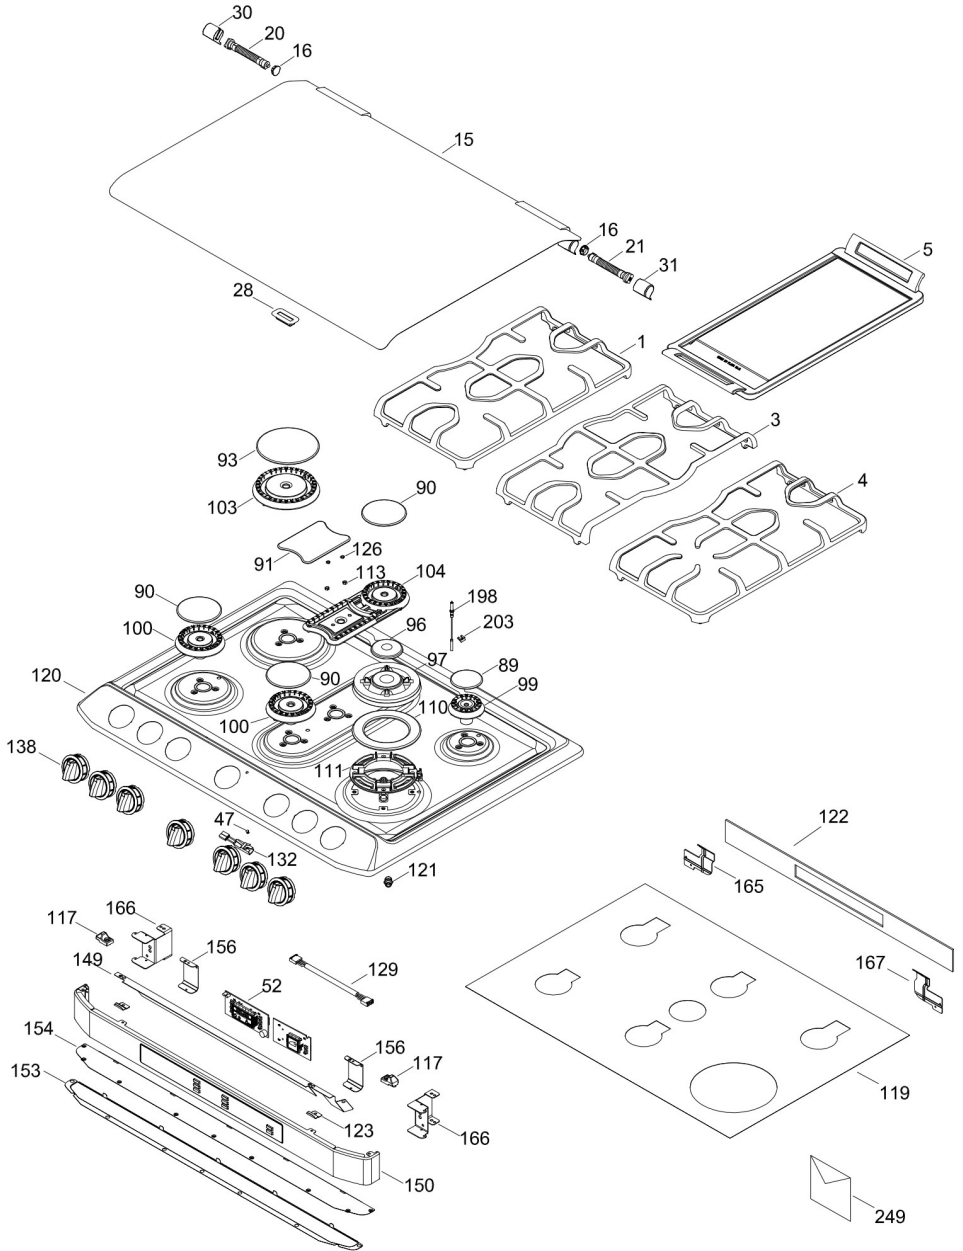

Distribuidor Autorizado

SurteRápido.com

Venta de Refacciones
Electrodomesticas

Estufa Mabe IO800MSEI1A

PANEL DE CONTROL Y CUBIERTA

IO800MSEI1A