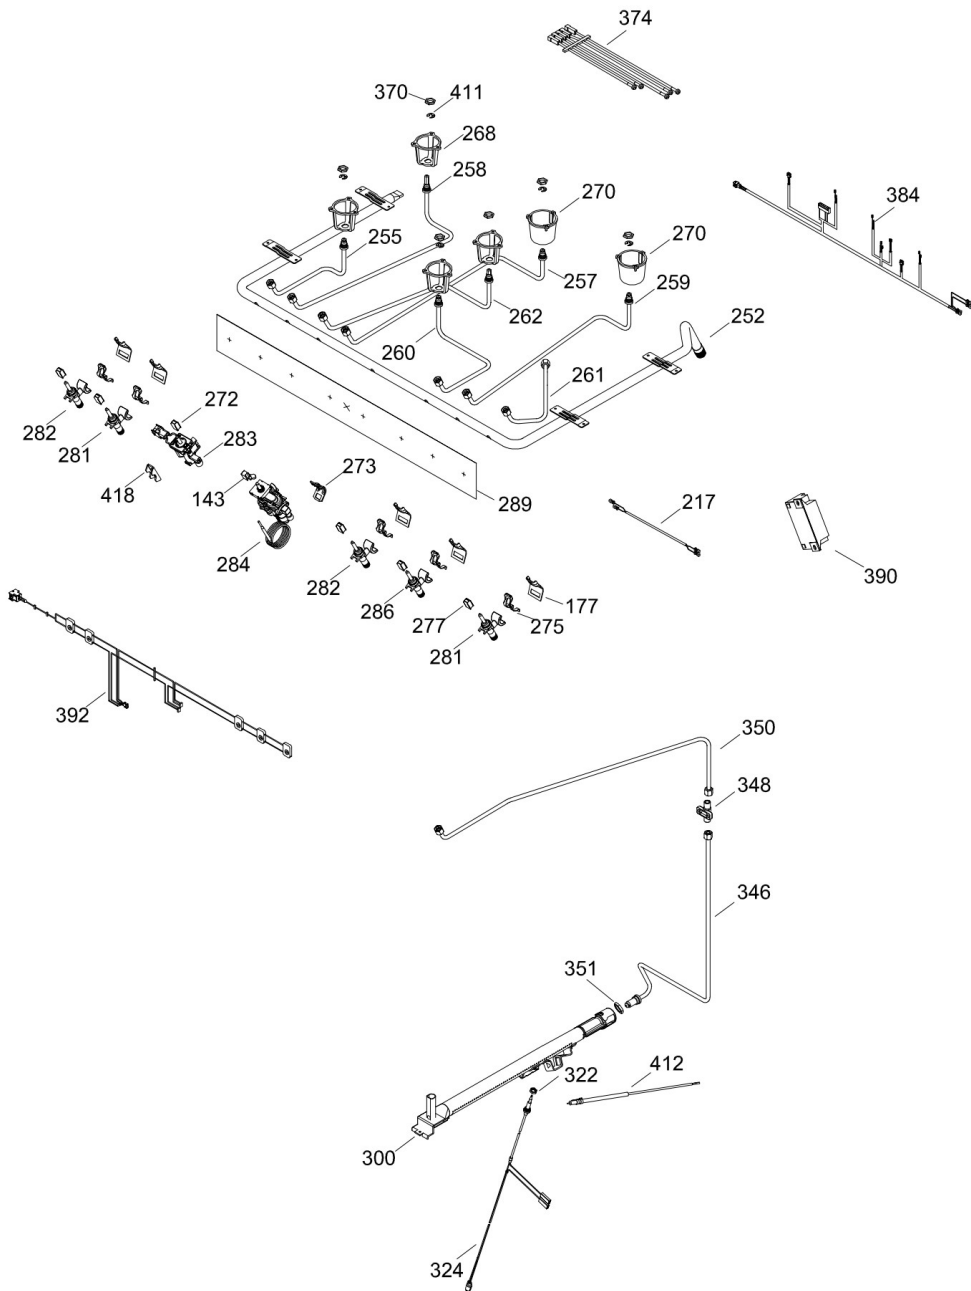

Distribuidor Autorizado

SurteRápido.com

Venta de Refacciones
Electrodomesticas

Estufa Mabe IO800MSE1A