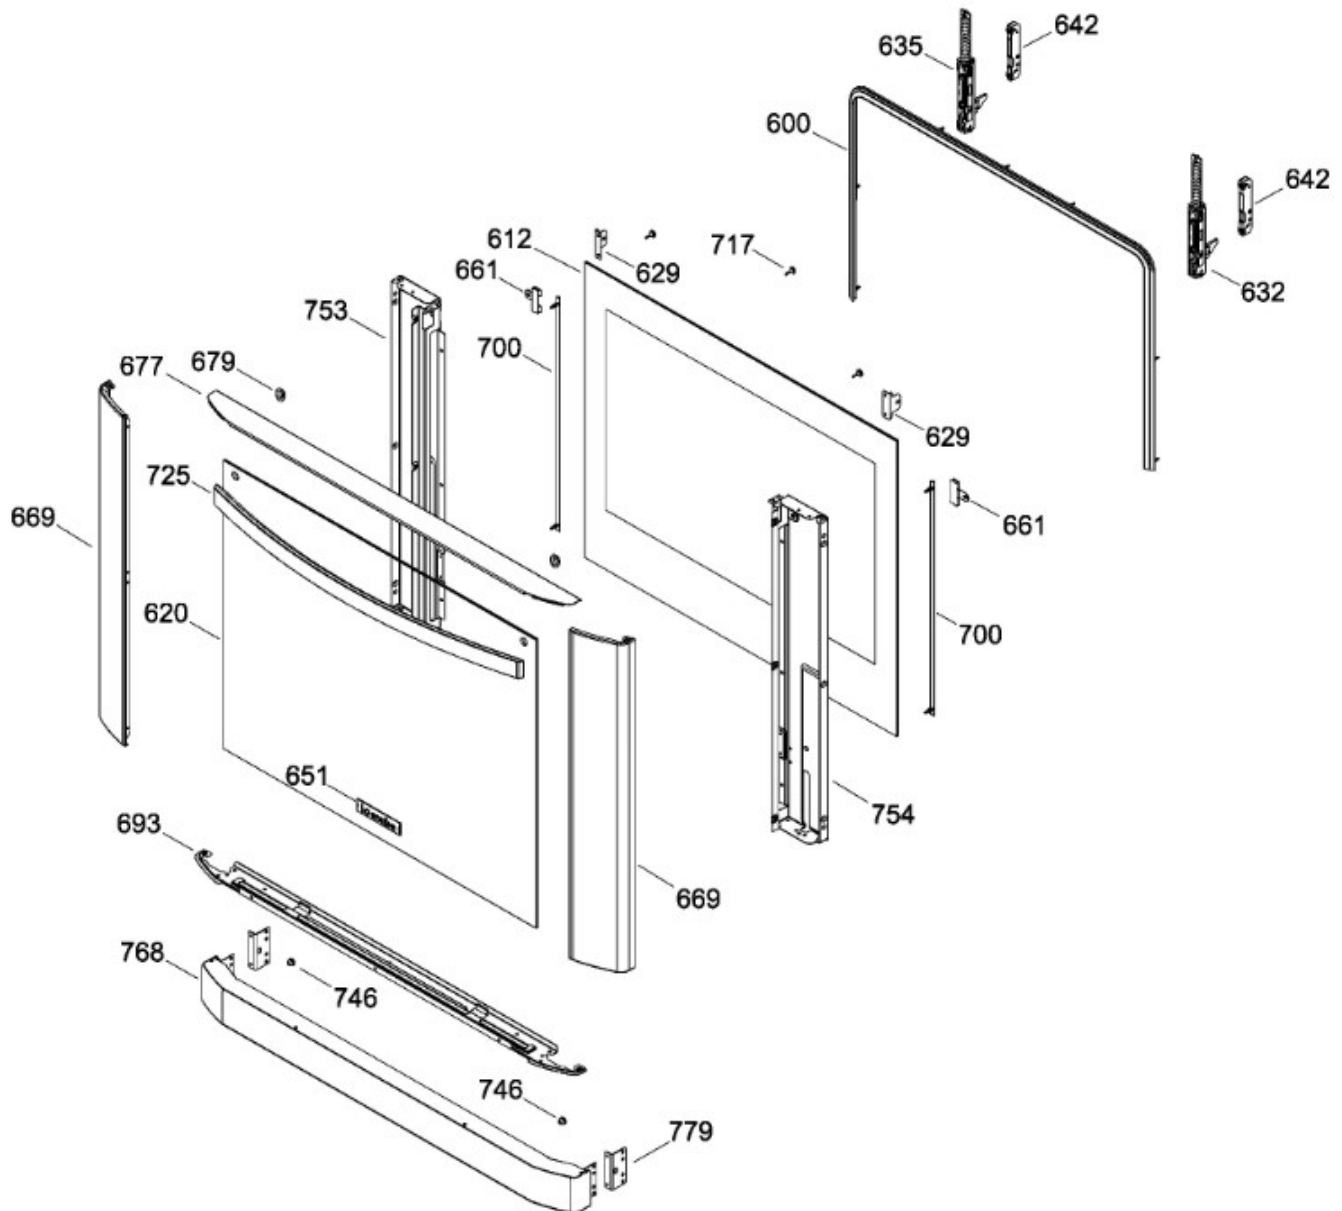

Distribuidor Autorizado

SurteRápido.com

Venta de Refacciones
Electrodomesticas

ESTUFA IO850MSIT10A

PUERTA

IO850MSIT10A

Distribuidor Autorizado

SurteRápido.com

Venta de Refacciones
Electrodomesticas

ESTUFA IO850MSITIOA

Guía	Refacción	Descripción
1	WS01L15810	PARRILLA DE FUNDICION
3	WS01L15811	PARRILLA DE FUNDICION
4	WR01A00375	PLACA EMB.LOGO IO MABE
5	WS01L00510	COMAL
15	WS01L15808	ENS. CAPELO CURVO
15	WS01L15808	ENS. CAPELO CURVO
16	WS01L07687	TAPON BISAGRA CAPELO
20	WS01L00165	BISAGRA CAPELO
21	WS01L00166	BISAGRA CAPELO
28	WS01L07755	TOPE VIDRIO
30	WS01A00970	SOPORTE CAPELO
31	WS01A00971	SOPORTE CAPELO
47	WS01L03789	MIRILLA
52	WS01F02612	TARJETA DISPLAY ENS.
52	WS01A02359	TARJETA DISPLAY ENS.
57	WS01L07587	SEP. RELOJ
89	WS01F02594	TAPA QUEMADORES PEQUEÑA%u2018O MA.
90	WS01F02490	TAPA QUEMADORES MED ENS. MA.
91	WS01F02539	TAPA QUEMADORES ENS. MA.
93	WS01F02488	TAPA QUEMADORES GRANDE ENS. MA.
96	WS01F02487	TAPA CHICA QUEMADOR MA.
97	WS01F02485	TAPA ANILLO QUEMADOR MA.
99	WS01F02277	QUEMADOR PEQUEÑA%u2018O
100	WS01F02270	QUEMADOR MEDIANO
103	WS01F02225	QUEMADOR GRANDE
104	WS01F02291	QUEMADOR SUP.
110	WS01L01574	CUERPO QUEMADOR TR
111	WS01L00150	BASE QUEMADOR TR
113	WS01A01172	TUERCA HEXAGONAL
114	WS01F01499	FOIL CUBIERTA
117	WS01A01324	PERNO LOCALIZADOR
119	WS01L06905	REFLECTOR CUBIERTA
120	WS01L15812	CUBIERTA SUP. C/SE
121	WS01F02070	NIPLE QUEMADOR
122	WS01F00126	AISLANTE CUBIERTA