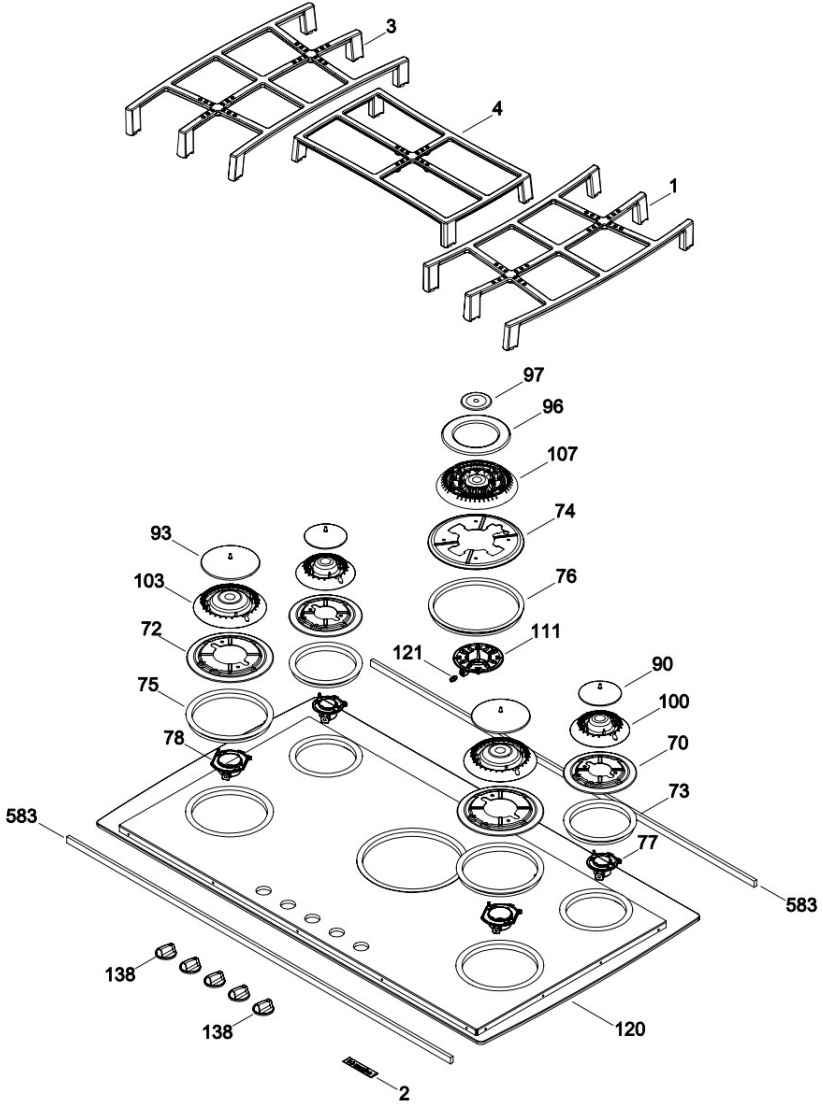

Parrilla Mabe IO9030PC0A

PANEL DE CONTROL

IO9030PC0A
IO9030PI0A