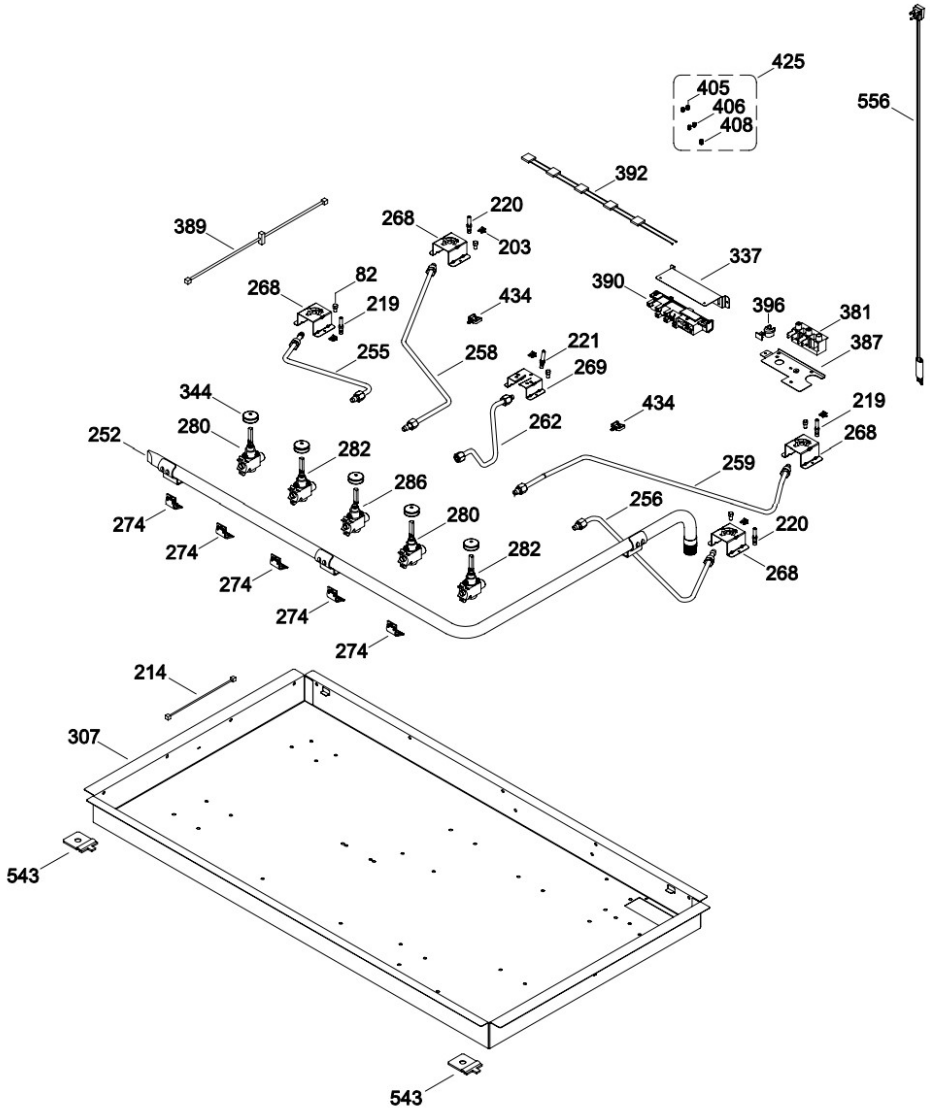

## Parrilla Mabe IO9030PC0A

Guía	Componente	Descripción
1	222D5068P001	PARRILLA FUNDICION LATERAL. ENS.
2	223C5862P001	LOGO IO MABE
3	222D5068P002	PARRILLA FUNDICION LATERAL. ENS.
4	222D5069P001	PARRILLA FUNDICION CENTRAL. ENS.
70	222D5429P001	CHAROLA DE DERRAMES MED
72	222D5429P002	CHAROLA DE DERRAMES LAR
72	222D5429P005	CHAROLA DE DERRAMES LAR
73	223C6243P001	SELLO PARRILLA STD.
74	222D5429P003	CHAROLA DE DERRAMES TR
75	223C6243P002	SELLO PARRILLA JUMBO
76	223C6243P003	SELLO PARRILLA
77	222D4775G001	BASE QUEMADOR STD.
78	222D4776G001	BASE QUEMADOR JUMBO
82	317B8942P001	PIN QUEMADOR
90	223C5931P001	TAPA QUEMADORES STD. SERIE
93	223C5931P002	TAPA QUEMADORES JUM SE.
96	223C4031P002	TAPA ANILLO QUEMADOR MA.
97	223C4031P003	TAPA QUEMADORES TR INTER
100	222D4770P001	FALDA QUEMADOR STD. SABAF
103	222D4771P001	FALDA QUEMADOR JUM SAB
107	222D4905P001	FALDA QUEMADOR TR SABAF
111	222D4908G001	BASE QUEMADOR TR
120	222D5470G003	CRISTAL PARRILLA ENS.
121	317B6847P001	NIPLE QUEMADOR
138	223C6055G001	PERILLAS IO JUPITER
138	205C3456P001	PERILLAS IO JUPITER
203	317B6895P001	SUJETADOR BUJIA
214	317B7161P002	ARNES TIERRA