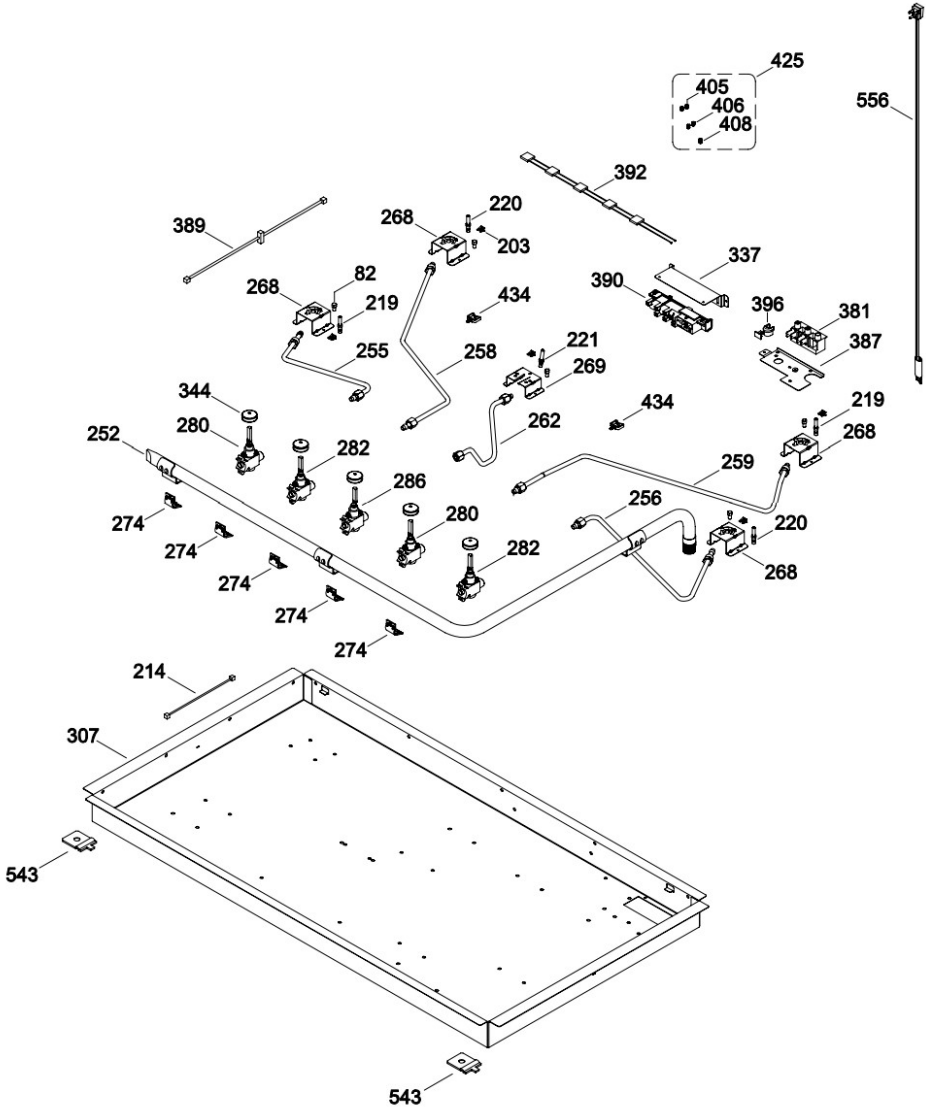

Parrilla Mabe IO9030PI0A

SISTEMA DE GAS

IO9030PC0A
IO9030PI0A