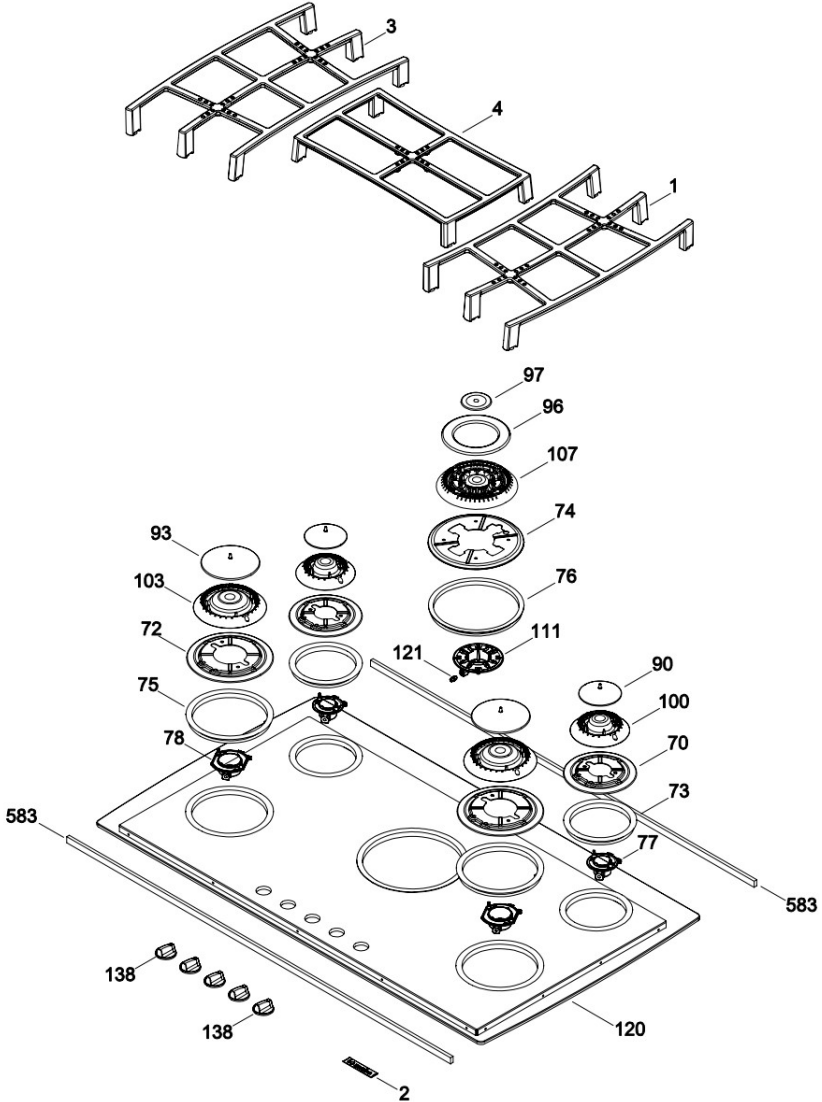

Parrilla Mabe IO9030PI0A

PANEL DE CONTROL

IO9030PC0A
IO9030PI0A