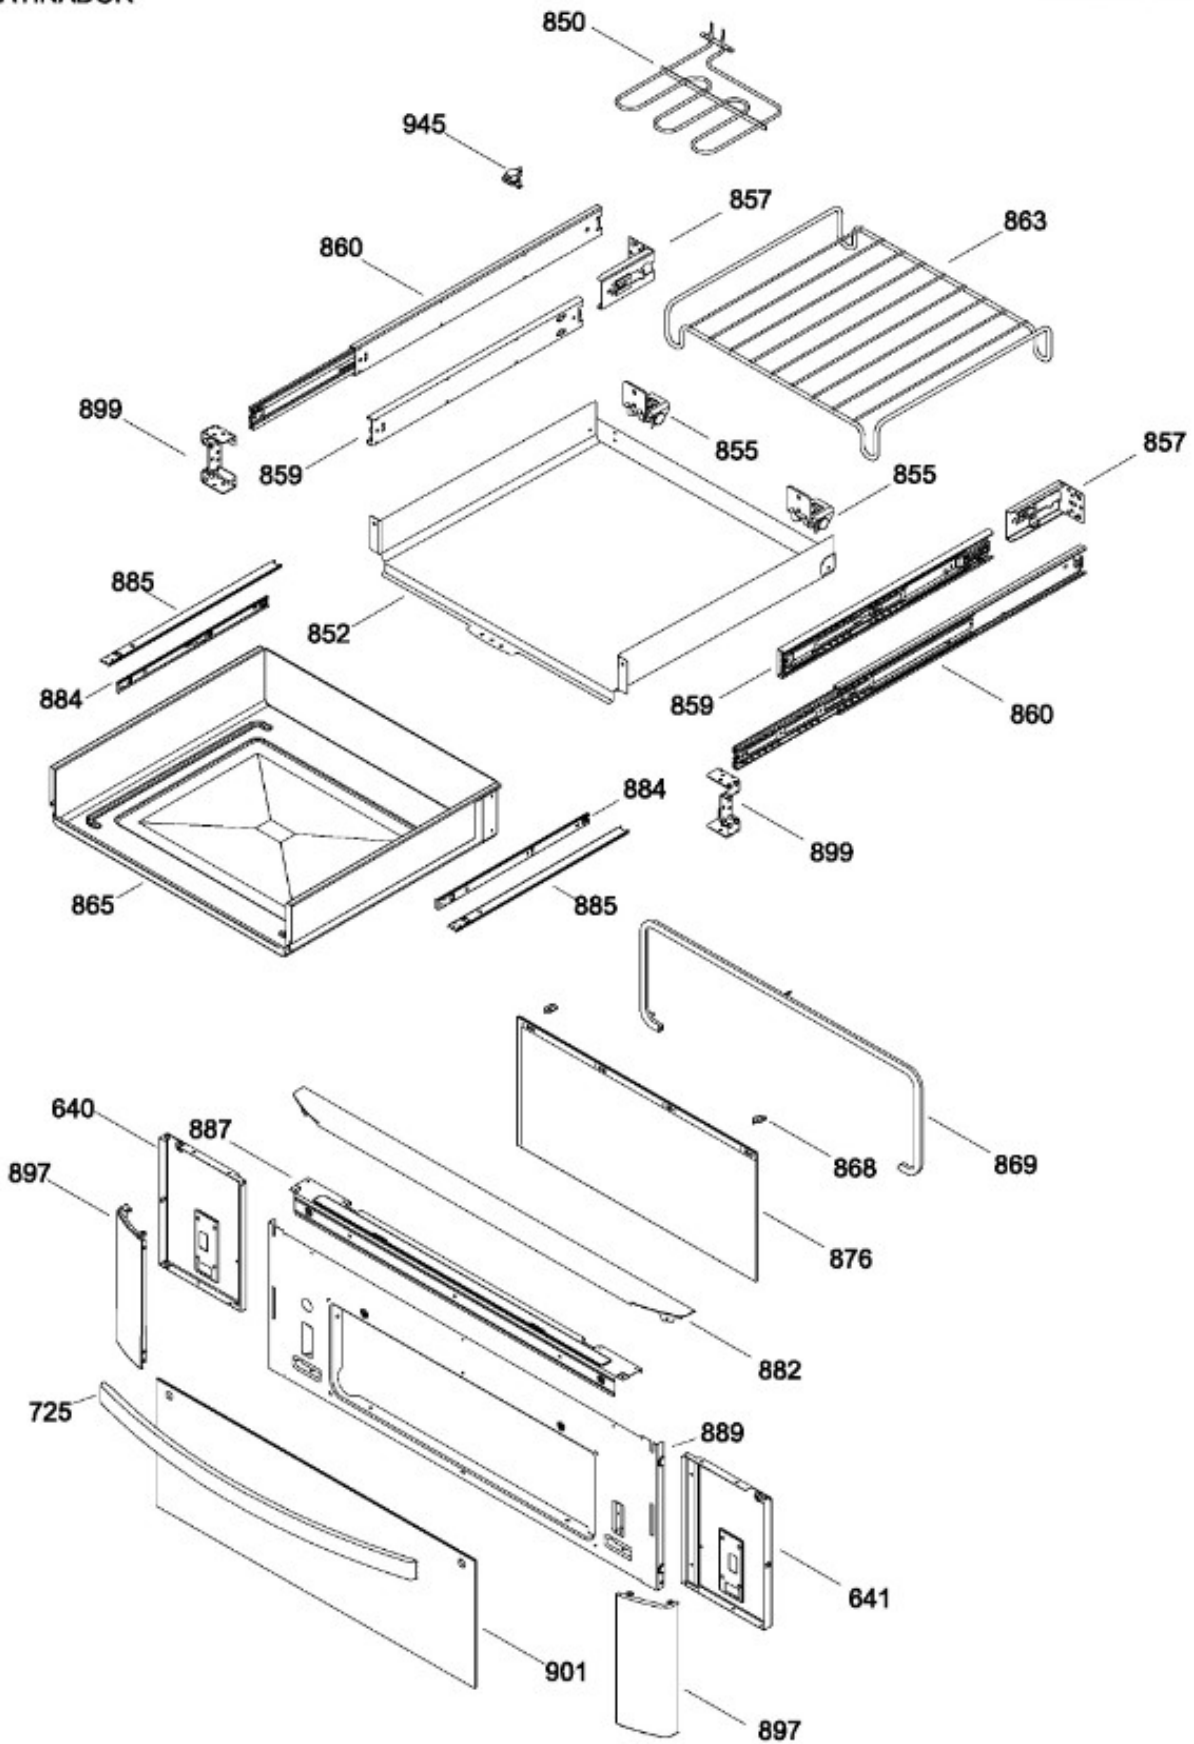

Distribuidor Autorizado

SurteRápido.com

Venta de Refacciones
Electrodomesticas

ESTUFA IO950MSPI0A

GRATINADOR

IO950MSPI0A

Distribuidor Autorizado

SurteRápido.com

Venta de Refacciones
Electrodomesticas

ESTUFA IO950MSPI0A

Guía	Refacción	Descripción
1	WS01L05275	PARRILLA DE FUNDICION
3	WS01L05284	PARRILLA DE FUNDICION CENTRAL
4	WS01L05279	PARRILLA DE FUNDICION
5	WS01L00510	COMAL
15	WS01L00334	CAPELO ESTUFA ENS.
16	WS01L07687	TAPON BISAGRA CAPELO
20	WS01L00165	BISAGRA CAPELO
21	WS01L00166	BISAGRA CAPELO
28	WS01L07755	TOPE VIDRIO
52	WS01F02611	TARJETA DISPLAY ENS.
57	WS01L07587	SEP. RELOJ
89	WS01F02594	TAPA QUEMADORES PEQUEÑA MA.
90	WS01F02490	TAPA QUEMADORES MED ENS. MA.
91	WS01F02539	TAPA QUEMADORES ENS. MA.
93	WS01F02488	TAPA QUEMADORES GRANDE ENS. MA.
96	WS01F02487	TAPA CHICA QUEMADOR MA.
97	WS01F02485	TAPA ANILLO QUEMADOR MA.
99	WS01F02277	QUEMADOR PEQUEÑA MA.
100	WS01F02270	QUEMADOR MEDIANO
103	WS01F02225	QUEMADOR GRANDE
104	WS01F02291	QUEMADOR SUP.
110	WS01L01574	CUERPO QUEMADOR TR
111	WS01L00150	BASE QUEMADOR TR
113	WS01A01172	TUERCA HEXAGONAL
120	WS01L01167	CUBIERTA SUP.
121	WS01F02070	NIPLE QUEMADOR
123	WS01A01342	CLIP CUBIERTA
126	WS01A01271	ARANDELA DE PRESION
127	WS01A00947	SOPORTE CAPELO
128	WS01A00946	SOPORTE CAPELO
129	WS01F00397	ARNES COMUNICACION
138	WS01L09082	ENS. PERILLAS IO
138	WS01L05815	ENS. PERILLAS IO
149	WS01L00872	CUBIERTA CONTROL
150	WS01A00742	SOPORTE Y PANEL ENS.