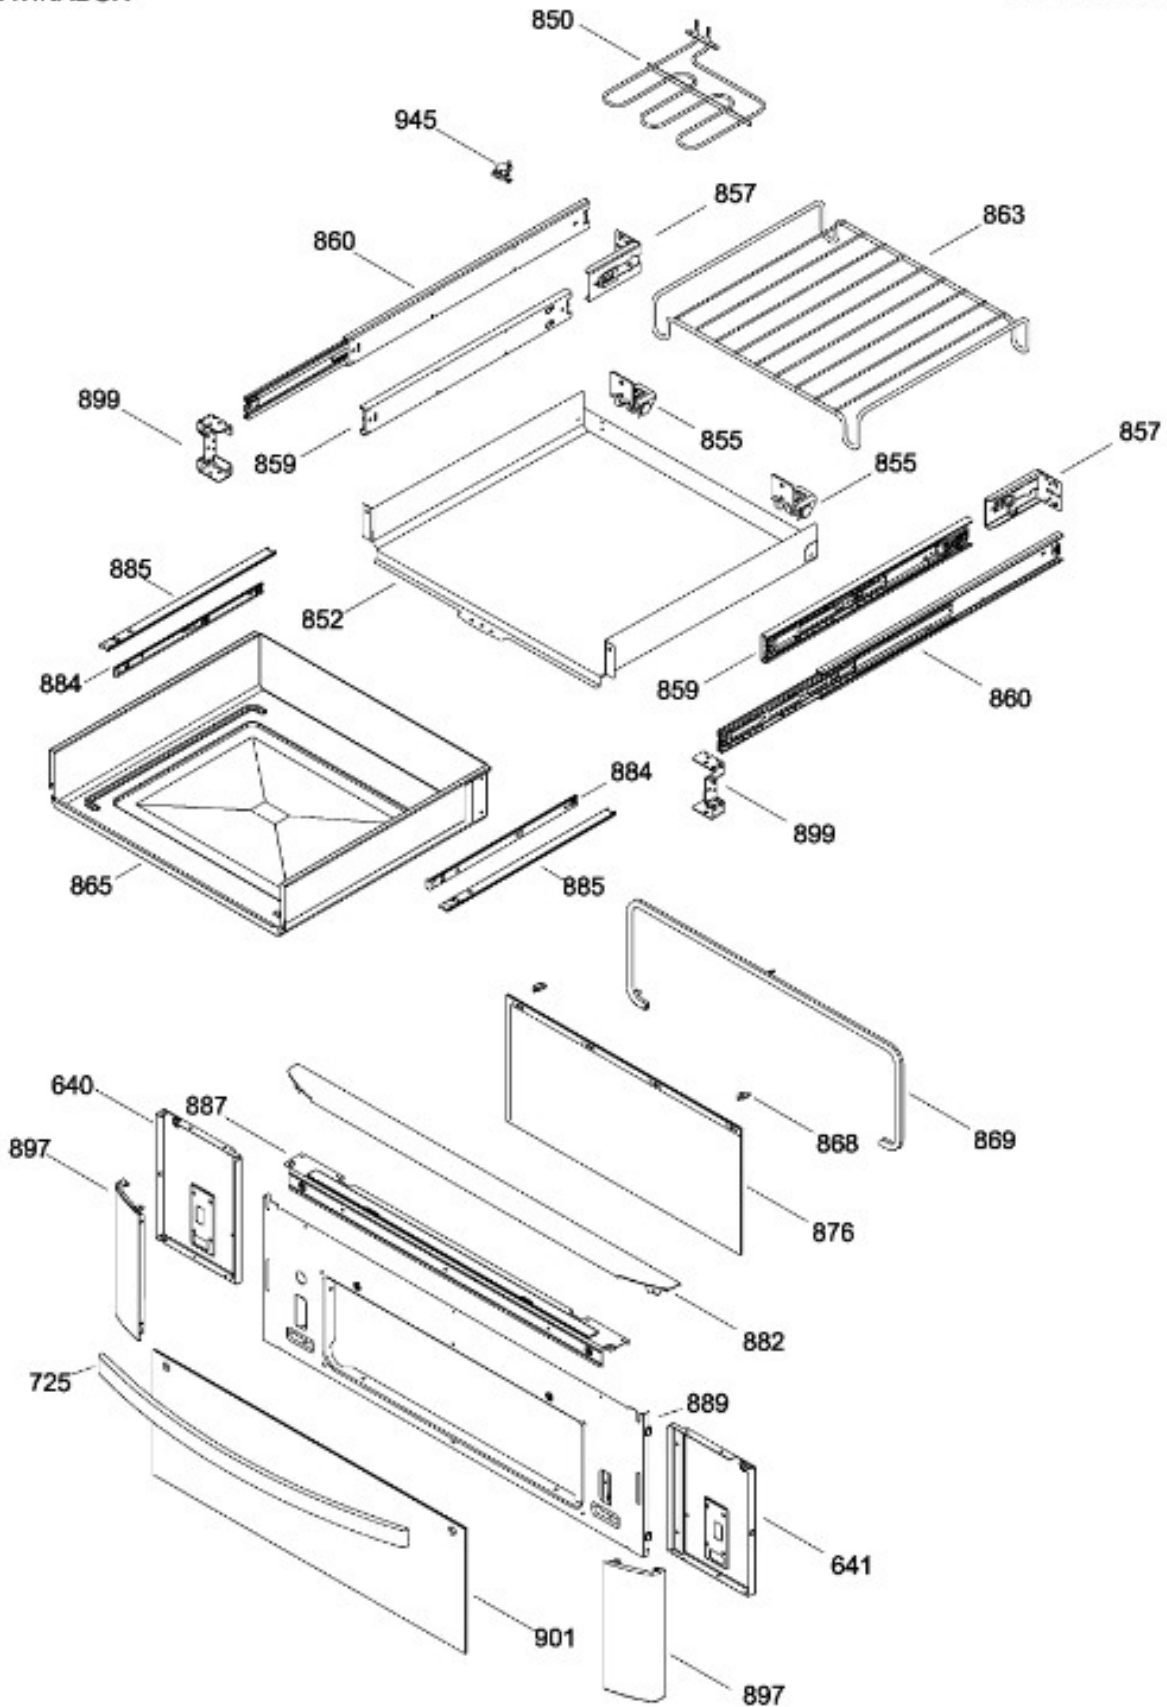

Distribuidor Autorizado

SurteRápido.com

Venta de Refacciones
Electrodomesticas

ESTUFA IO950MSPI1A

GRATINADOR

IO950MSPI1A

ESTUFA IO950MSPI1A

Guía	Refacción	Descripción
1	WS01L05275	PARRILLA DE FUNDICION
3	WS01L05284	PARRILLA DE FUNDICION CENTRAL
4	WS01L05279	PARRILLA DE FUNDICION
5	WS01L00510	COMAL
15	WS01L00334	CAPELO ESTUFA ENS.
16	WS01L07687	TAPON BISAGRA CAPELO
20	WS01L00165	BISAGRA CAPELO
21	WS01L00166	BISAGRA CAPELO
28	WS01L07755	TOPE VIDRIO
52	WS01F02611	TARJETA DISPLAY ENS.
57	WS01L07587	SEP. RELOJ
89	WS01F02594	TAPA QUEMADORES PEQUEÑA%u2018O MA.
90	WS01F02490	TAPA QUEMADORES MED ENS. MA.
91	WS01F02539	TAPA QUEMADORES ENS. MA.
93	WS01F02488	TAPA QUEMADORES GRANDE ENS. MA.
96	WS01F02487	TAPA CHICA QUEMADOR MA.
97	WS01F02485	TAPA ANILLO QUEMADOR MA.
99	WS01F02277	QUEMADOR PEQUEÑA%u2018O
100	WS01F02270	QUEMADOR MEDIANO
103	WS01F02225	QUEMADOR GRANDE
104	WS01F02291	QUEMADOR SUP.
110	WS01L01574	CUERPO QUEMADOR TR
111	WS01L00150	BASE QUEMADOR TR
113	WS01A01172	TUERCA HEXAGONAL
120	WS01L01167	CUBIERTA SUP.
121	WS01F02070	NIPLE QUEMADOR
123	WS01A01342	CLIP CUBIERTA
126	WS01A01271	ARANDELA DE PRESION
127	WS01A00947	SOPORTE CAPELO
128	WS01A00946	SOPORTE CAPELO
129	WS01F00397	ARNES COMUNICACION
138	WS01L05815	PERILLAS IO ENS.
149	WS01L00872	CUBIERTA CONTROL
150	WS01A00742	SOPORTE Y PANEL ENS.
151	WS01F00153	AISLANTE FRENTE PERILLAS