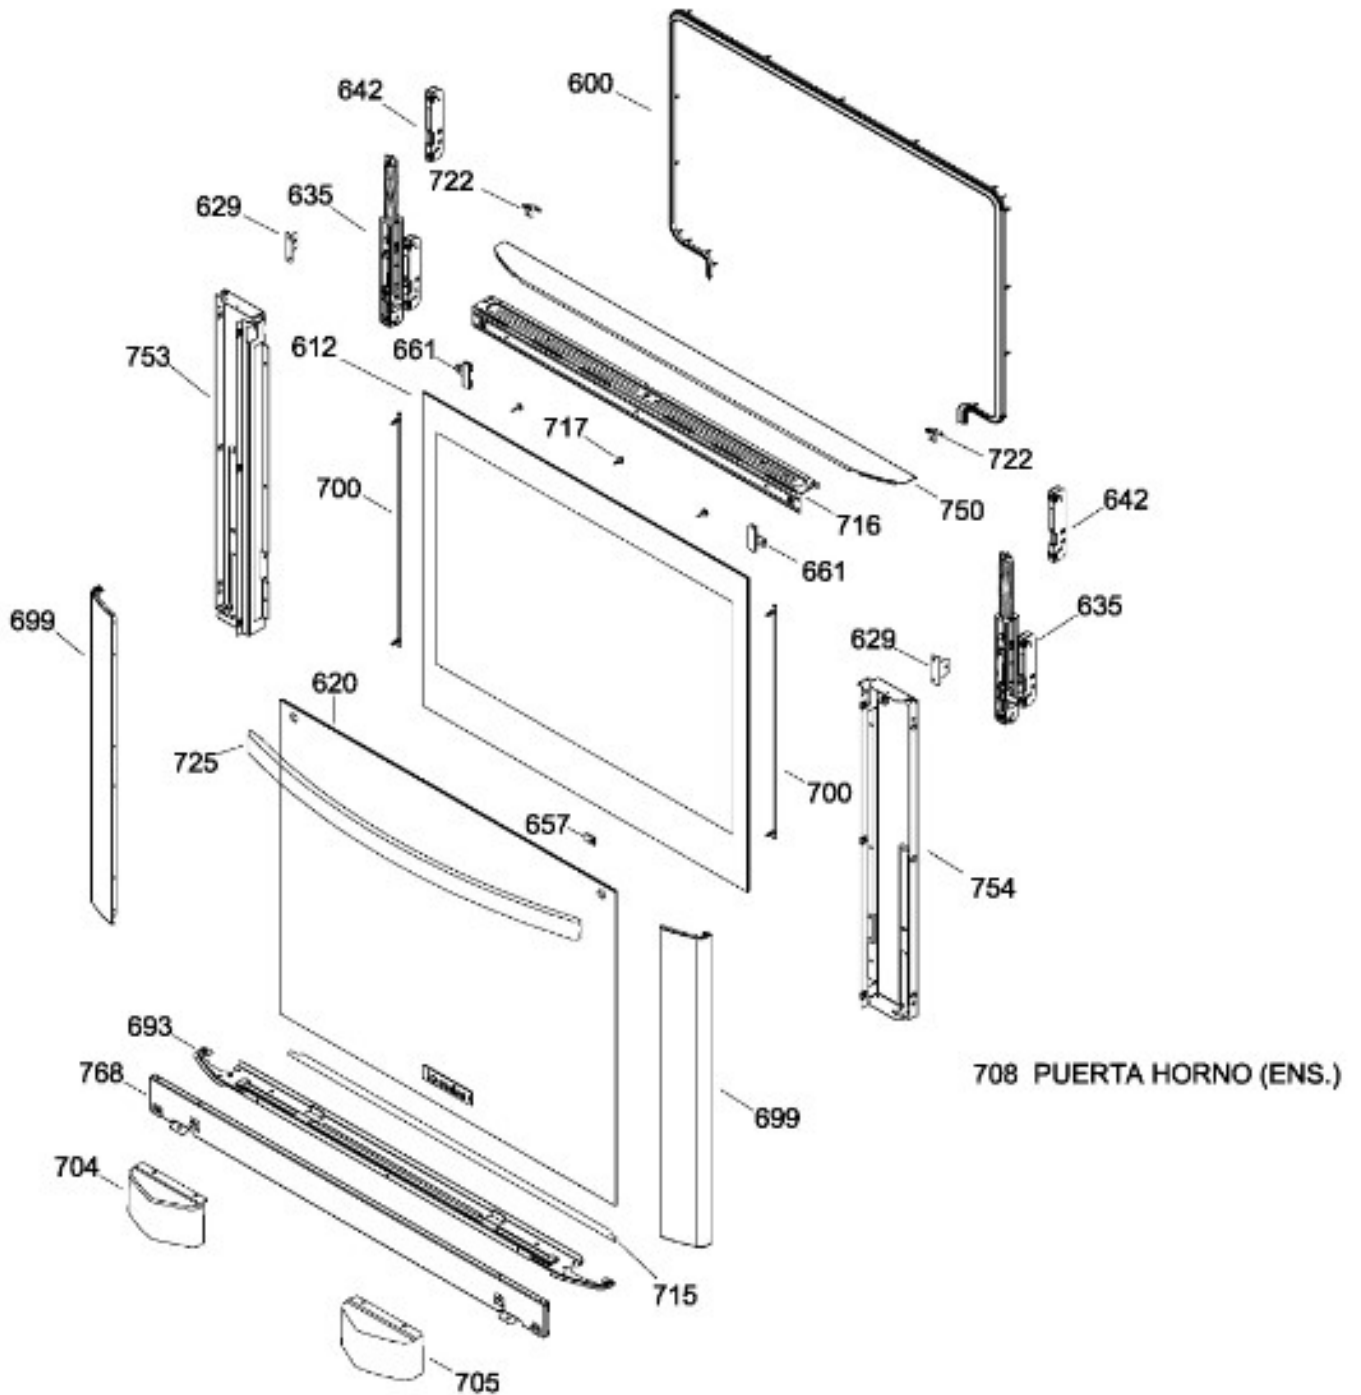

Distribuidor Autorizado

SurteRápido.com

Venta de Refacciones
Electrodomesticas

ESTUFA IO950MSPI1A

GRATINADOR

IO950MSPI1A

ESTUFA IO950MSPI1A

Guía	Refacción	Descripción
1	WS01L05275	PARRILLA DE FUNDICION
3	WS01L05284	PARRILLA DE FUNDICION CENTRAL
4	WS01L05279	PARRILLA DE FUNDICION
5	WS01L00510	COMAL
15	WS01L00334	CAPELO ESTUFA ENS.
16	WS01L07687	TAPON BISAGRA CAPELO
20	WS01L00165	BISAGRA CAPELO
21	WS01L00166	BISAGRA CAPELO
28	WS01L07755	TOPE VIDRIO
52	WS01F02611	TARJETA DISPLAY ENS.
57	WS01L07587	SEP. RELOJ
89	WS01F02594	TAPA QUEMADORES PEQUEÑA%u2018O MA.
90	WS01F02490	TAPA QUEMADORES MED ENS. MA.
91	WS01F02539	TAPA QUEMADORES ENS. MA.
93	WS01F02488	TAPA QUEMADORES GRANDE ENS. MA.
96	WS01F02487	TAPA CHICA QUEMADOR MA.
97	WS01F02485	TAPA ANILLO QUEMADOR MA.
99	WS01F02277	QUEMADOR PEQUEÑA%u2018O
100	WS01F02270	QUEMADOR MEDIANO
103	WS01F02225	QUEMADOR GRANDE
104	WS01F02291	QUEMADOR SUP.
110	WS01L01574	CUERPO QUEMADOR TR
111	WS01L00150	BASE QUEMADOR TR
113	WS01A01172	TUERCA HEXAGONAL
120	WS01L01167	CUBIERTA SUP.
121	WS01F02070	NIPLE QUEMADOR
123	WS01A01342	CLIP CUBIERTA
126	WS01A01271	ARANDELA DE PRESION
127	WS01A00947	SOPORTE CAPELO
128	WS01A00946	SOPORTE CAPELO
129	WS01F00397	ARNES COMUNICACION
138	WS01L05815	PERILLAS IO ENS.
149	WS01L00872	CUBIERTA CONTROL
150	WS01A00742	SOPORTE Y PANEL ENS.
151	WS01F00153	AISLANTE FRENTE PERILLAS