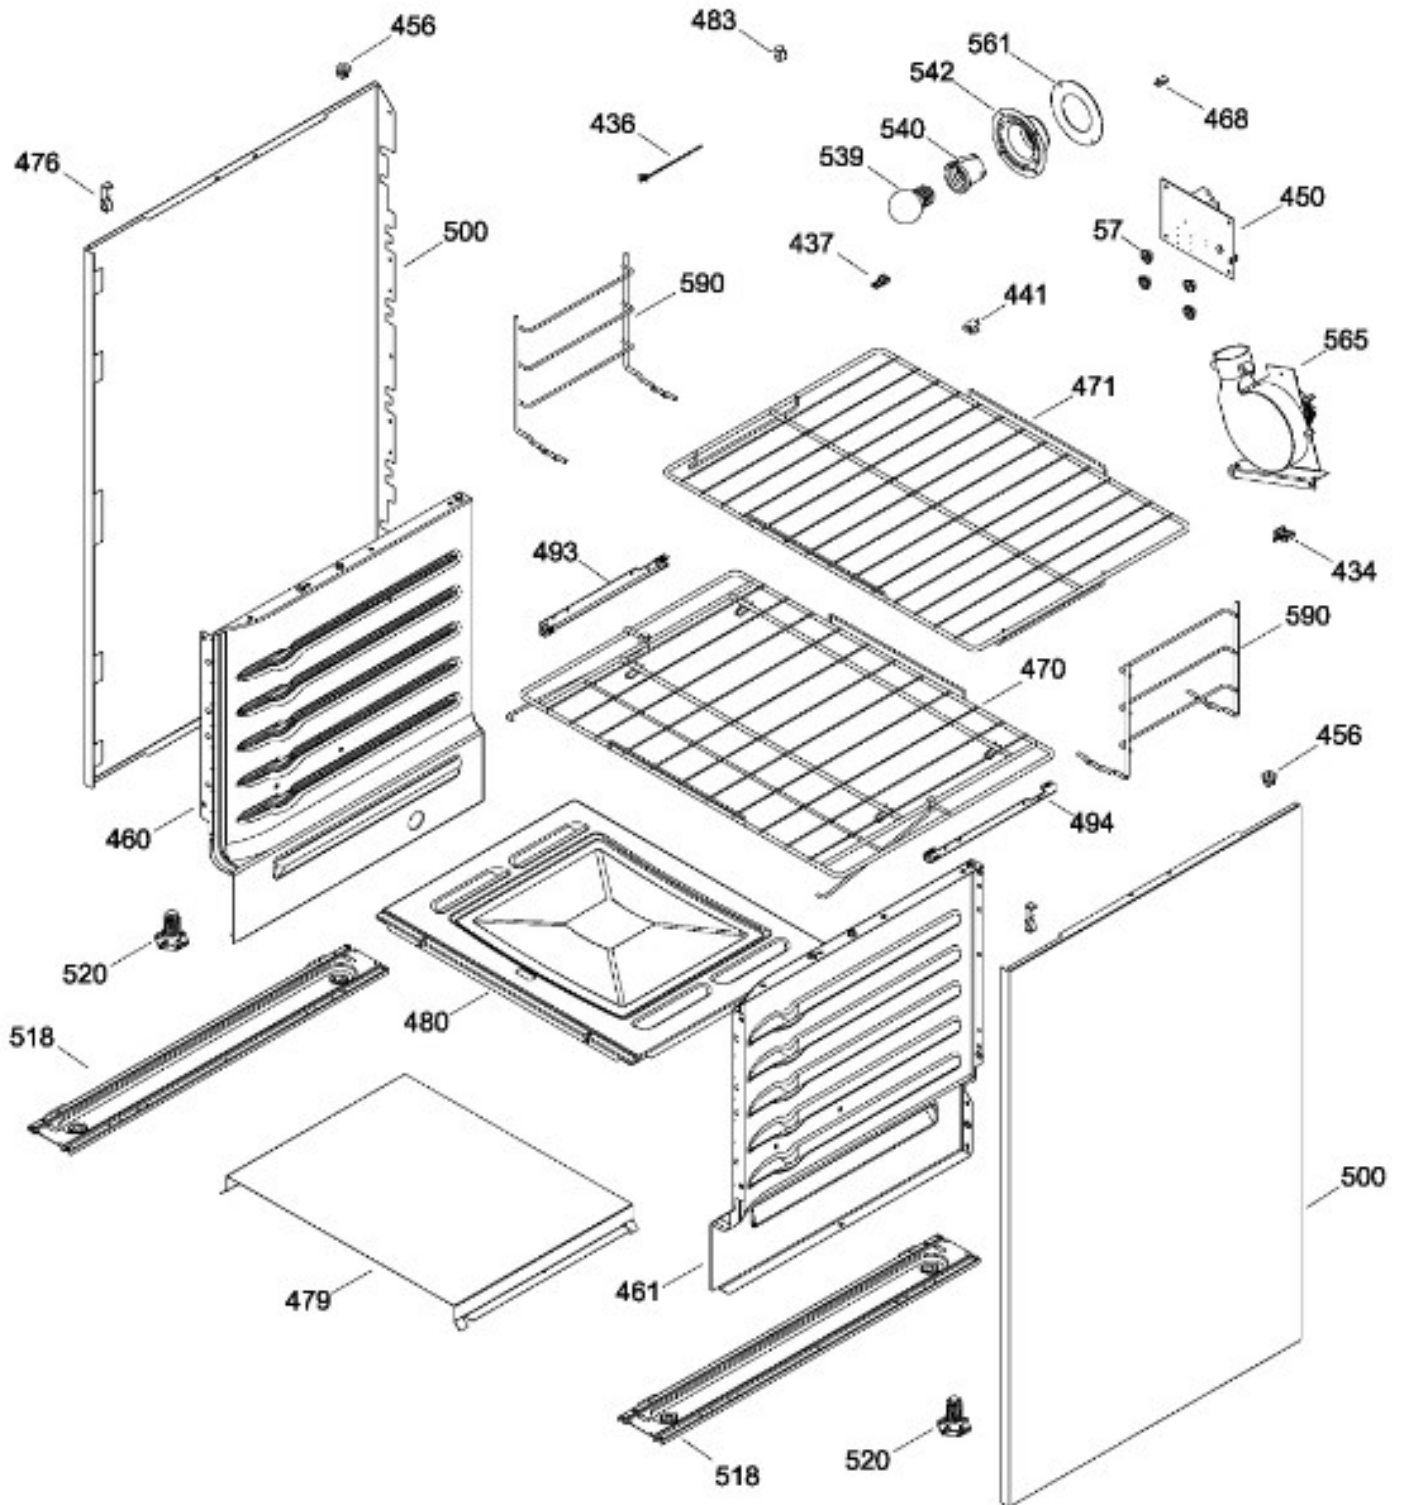

Distribuidor Autorizado

SurteRápido.com

Venta de Refacciones
Electrodomesticas

ESTUFA IO950MSPI1A

GABINETE

IO950MSPI1A