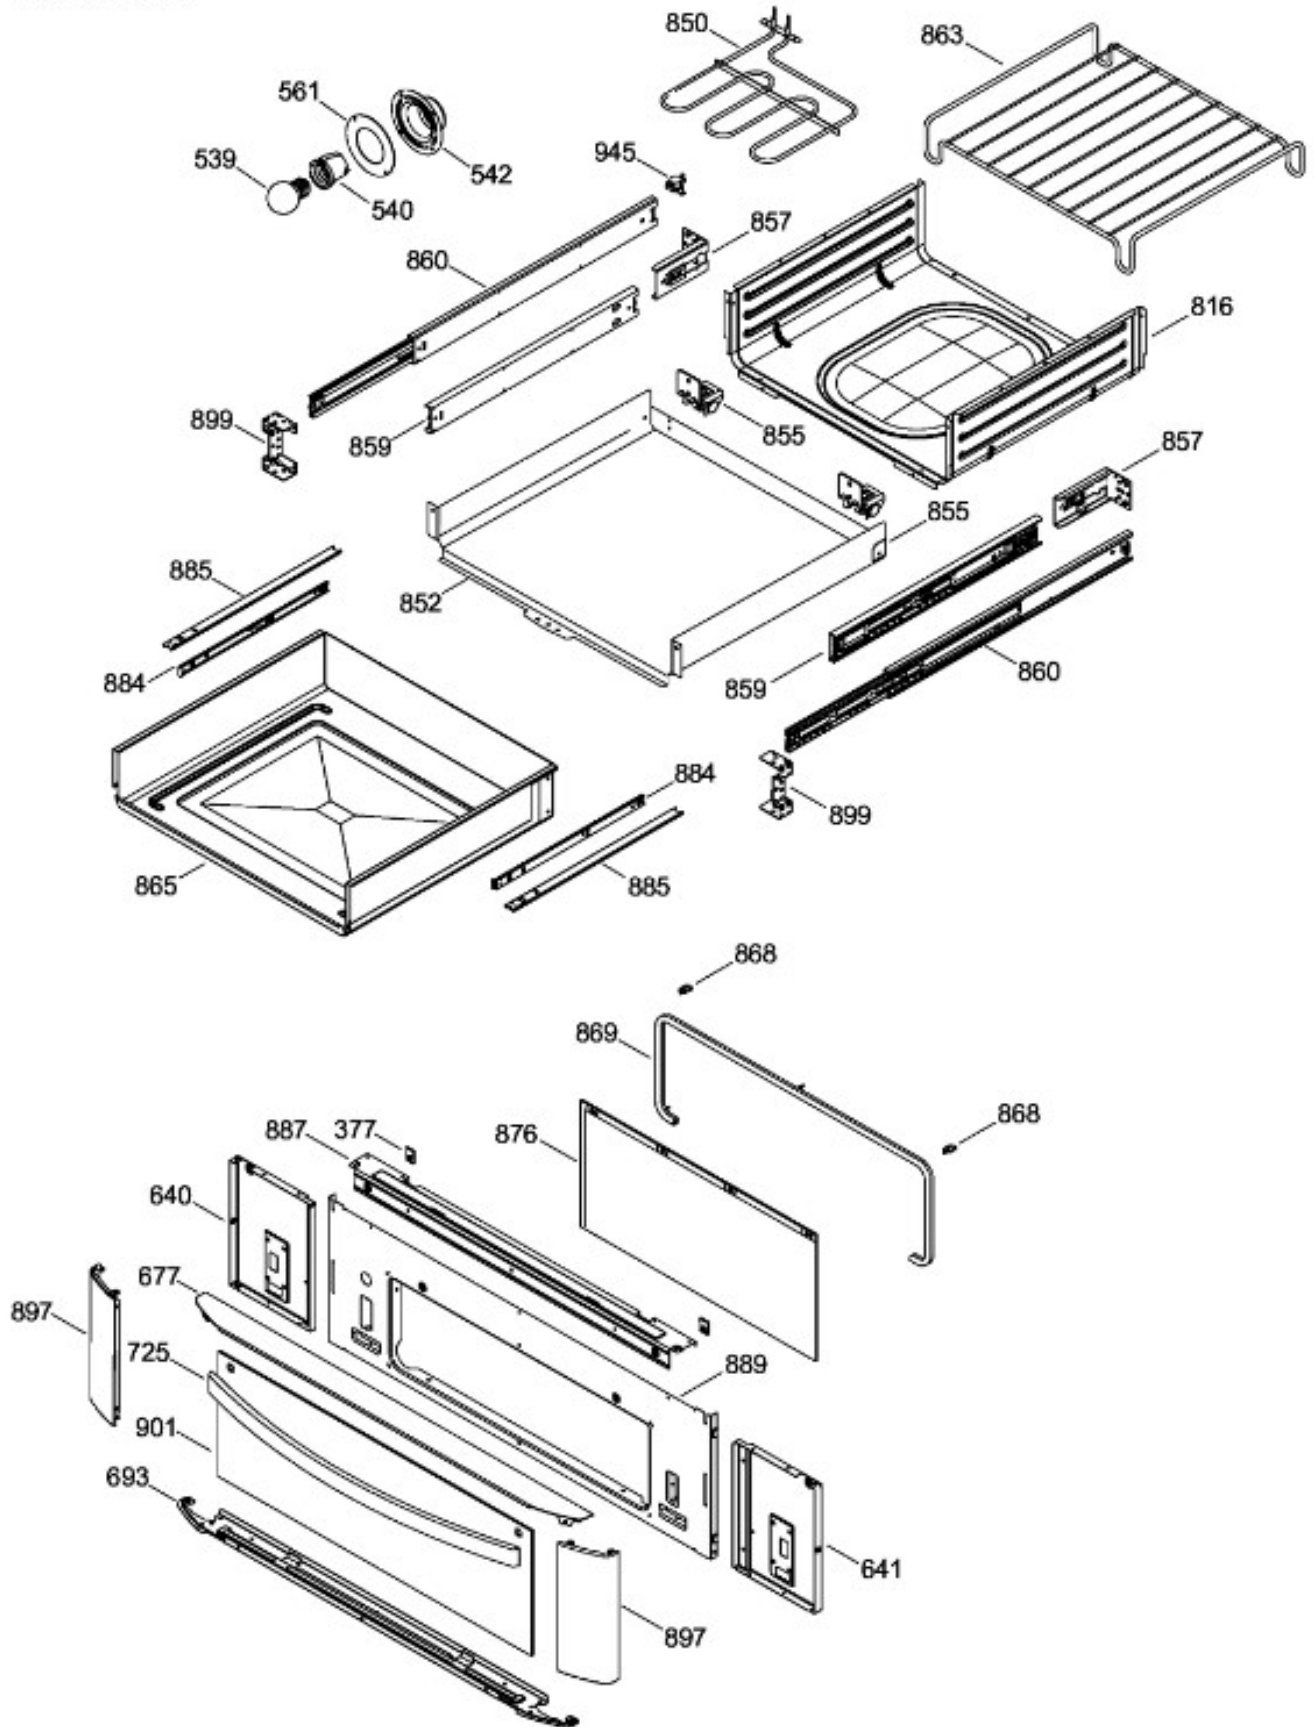

Distribuidor Autorizado

SurteRápido.com

Venta de Refacciones
Electrodomesticas

ESTUFA IO950MSPT10A

GRATINADOR

IO950MSPT10A

Distribuidor Autorizado

SurteRápido.com

Venta de Refacciones
Electrodomesticas

ESTUFA IO950MSPTIOA

Guía	Refacción	Descripción
1	WS01L05275	PARRILLA DE FUNDICION
3	WS01L05284	PARRILLA DE FUNDICION CENTRAL
4	WS01L05279	PARRILLA DE FUNDICION
5	WS01L00510	COMAL
15	WS01L00334	CAPELO ESTUFA ENS.
16	WS01L07687	TAPON BISAGRA CAPELO
20	WS01L00165	BISAGRA CAPELO
21	WS01L00166	BISAGRA CAPELO
28	WS01L07755	TOPE VIDRIO
52	WS01F02611	TARJETA DISPLAY ENS.
57	WS01L07587	SEP. RELOJ
89	WS01F02594	TAPA QUEMADORES PEQUEÑA%u2018O MA.
90	WS01F02490	TAPA QUEMADORES MED ENS. MA.
91	WS01F02539	TAPA QUEMADORES ENS. MA.
93	WS01F02488	TAPA QUEMADORES GRANDE ENS. MA.
96	WS01F02487	TAPA CHICA QUEMADOR MA.
97	WS01F02485	TAPA ANILLO QUEMADOR MA.
99	WS01F02277	QUEMADOR PEQUEÑA%u2018O
100	WS01F02270	QUEMADOR MEDIANO
103	WS01F02225	QUEMADOR GRANDE
104	WS01F02291	QUEMADOR SUP.
110	WS01L01574	CUERPO QUEMADOR TR
111	WS01L00150	BASE QUEMADOR TR
113	WS01A01172	TUERCA HEXAGONAL
114	WS01F01499	FOIL CUBIERTA
120	WS01L13159	CUBIERTA SUP. 76 C/SER
121	WS01F02070	NIPLE QUEMADOR
123	WS01A01342	CLIP CUBIERTA
126	WS01A01271	ARANDELA DE PRESION
127	WS01A00947	SOPORTE CAPELO
128	WS01A00946	SOPORTE CAPELO
129	WS01F00397	ARNES COMUNICACION
138	WS01L05815	PERILLAS IO ENS.
149	WS01L00872	CUBIERTA CONTROL
150	WS01A00742	SOPORTE Y PANEL ENS.