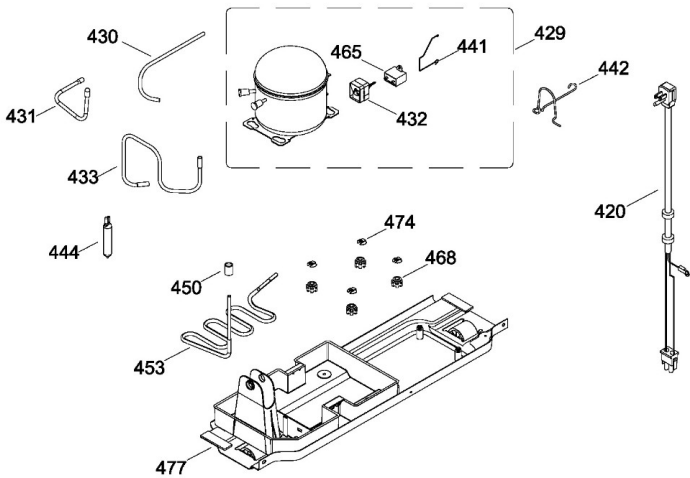

Refrigerador Mabe IOM1540YMXN3

Refrigerador Mabe IOM1540YMXN3

Refrigerador Mabe IOM1540YMXN3

Refrigerador Mabe IOM1540YMXN3

Guía	Componente	Descripción
1	225D2400G027	PUERTA CONGELADOR NEG (VIDRIO)
1	225D2400G015	PUERTA CONGELADOR NEG (VIDRIO)
4	223C5862P002	LOGO IO MABE
10	238C1221P008	TAPON BUJE
13	355B3033P001	TOPE PUERTA CONGELADOR
16	225D2401G025	PUERTA CONSERVADOR NEG(VIDRIO)
16	225D2401G017	PUERTA CONSERVADOR NEG(VIDRIO)
16	225D2400G034	PUERTA REFR.
16	225D2401G030	PUERTA REFR.
22	225D2586G001	JALADERA
28	238C3593P001	TOPE PUERTA FF
31	238C1173P003	CHAROLA HUEVOS
31	238C1489P003	CHAROLA HUEVOS
31	238C4768P001	CHAROLA DE HUEVOS TRANSP MABE
32	225D6148P001	ANAQUEL CORTO CONG
33	225D6150P001	MODULE COMPLETO CONG / ENF
50	225D6152P001	ANAQUEL BOTELLAS (66)
52	238C2207P001	BUJE BISA 1GRA
58	225D2587G001	JALADERA
67	225D5990G002	FABRICA HIELOS ENS.
167	314B8640P010	TORNILLO NIVELADOR
173	200D3283G009	SOP.BIS.INF.ENS.PERNO REMACHADO
176	225D6049G001	PARRILLA CRISTA LCONGELADOR
178	225D6057P001	MARCO SOPORTE CAJON CARNES
179	225D6046G001	PARRILLA CRISTAL ENFRIADOR
182	355B2012P001	BOTON
186	225D6054G001	CAJON DELI ENSAMBLE