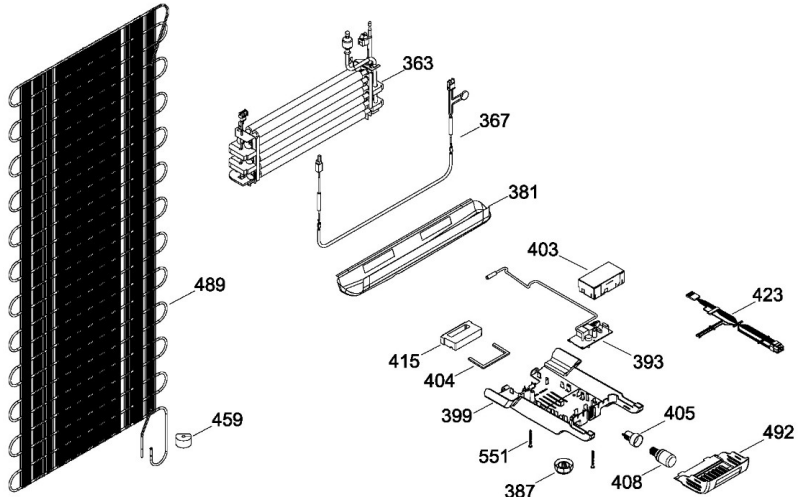

Refrigerador Mabe IOM1540YMXN3

Refrigerador Mabe IOM1540YMXN3

Refrigerador Mabe IOM1540YMXN3

Refrigerador Mabe IOM1540YMXN3

Guía	Componente	Descripción
1	225D2400G027	PUERTA CONGELADOR NEG (VIDRIO)
1	225D2400G015	PUERTA CONGELADOR NEG (VIDRIO)
4	223C5862P002	LOGO IO MABE
10	238C1221P008	TAPON BUJE
13	355B3033P001	TOPE PUERTA CONGELADOR
16	225D2401G025	PUERTA CONSERVADOR NEG(VIDRIO)
16	225D2401G017	PUERTA CONSERVADOR NEG(VIDRIO)
16	225D2400G034	PUERTA REFR.
16	225D2401G030	PUERTA REFR.
22	225D2586G001	JALADERA
28	238C3593P001	TOPE PUERTA FF
31	238C1173P003	CHAROLA HUEVOS
31	238C1489P003	CHAROLA HUEVOS
31	238C4768P001	CHAROLA DE HUEVOS TRANSP MABE
32	225D6148P001	ANAQUEL CORTO CONG
33	225D6150P001	MODULE COMPLETO CONG / ENF
50	225D6152P001	ANAQUEL BOTELLAS (66)
52	238C2207P001	BUJE BISA 1GRA
58	225D2587G001	JALADERA
67	225D5990G002	FABRICA HIELOS ENS.
167	314B8640P010	TORNILLO NIVELADOR
173	200D3283G009	SOP.BIS.INF.ENS.PERNO REMACHADO
176	225D6049G001	PARRILLA CRISTA LCONGELADOR
178	225D6057P001	MARCO SOPORTE CAJON CARNES
179	225D6046G001	PARRILLA CRISTAL ENFRIADOR
182	355B2012P001	BOTON
186	225D6054G001	CAJON DELI ENSAMBLE