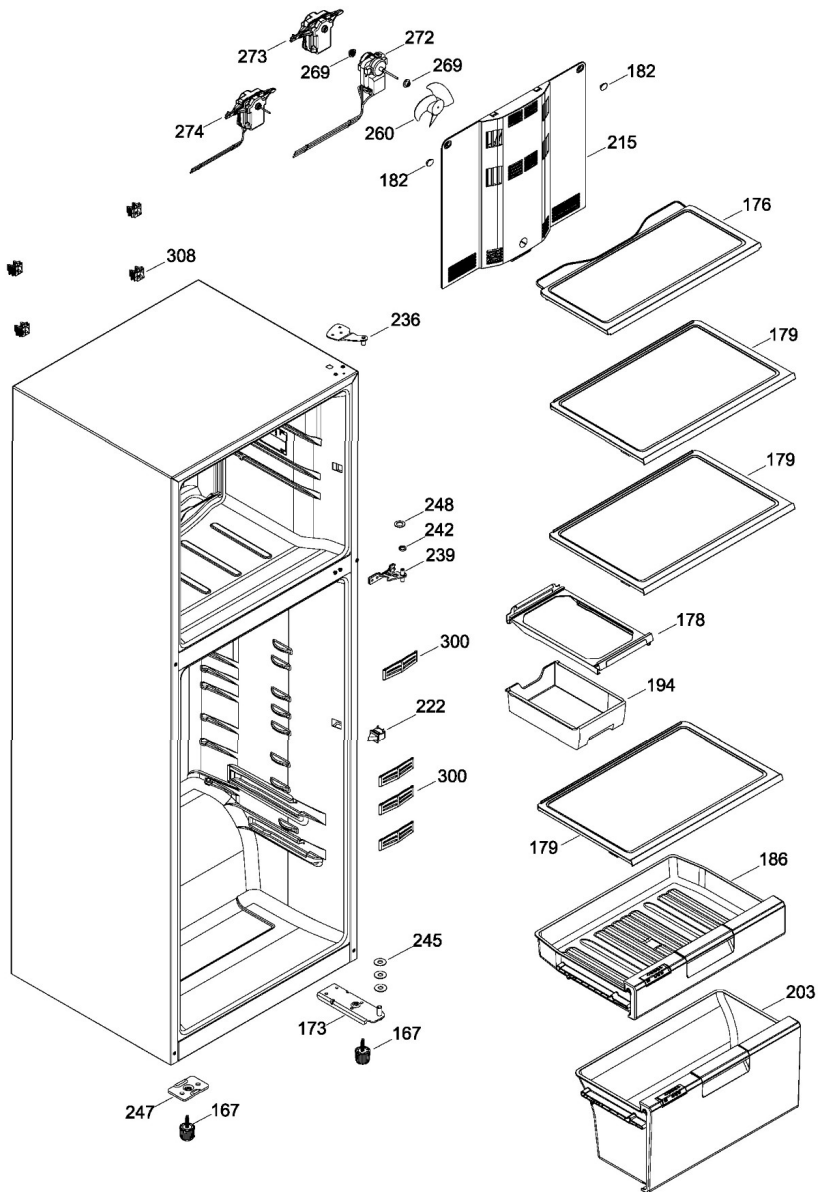

Refrigerador Mabe IOM1540YMXN3

Refrigerador Mabe IOM1540YMXN3

Refrigerador Mabe IOM1540YMXN3

Refrigerador Mabe IOM1540YMXN3

Guía	Componente	Descripción
1	225D2400G027	PUERTA CONGELADOR NEG (VIDRIO)
1	225D2400G015	PUERTA CONGELADOR NEG (VIDRIO)
4	223C5862P002	LOGO IO MABE
10	238C1221P008	TAPON BUJE
13	355B3033P001	TOPE PUERTA CONGELADOR
16	225D2401G025	PUERTA CONSERVADOR NEG(VIDRIO)
16	225D2401G017	PUERTA CONSERVADOR NEG(VIDRIO)
16	225D2400G034	PUERTA REFR.
16	225D2401G030	PUERTA REFR.
22	225D2586G001	JALADERA
28	238C3593P001	TOPE PUERTA FF
31	238C1173P003	CHAROLA HUEVOS
31	238C1489P003	CHAROLA HUEVOS
31	238C4768P001	CHAROLA DE HUEVOS TRANSP MABE
32	225D6148P001	ANAQUEL CORTO CONG
33	225D6150P001	MODULE COMPLETO CONG / ENF
50	225D6152P001	ANAQUEL BOTELLAS (66)
52	238C2207P001	BUJE BISA 1GRA
58	225D2587G001	JALADERA
67	225D5990G002	FABRICA HIELOS ENS.
167	314B8640P010	TORNILLO NIVELADOR
173	200D3283G009	SOP.BIS.INF.ENS.PERNO REMACHADO
176	225D6049G001	PARRILLA CRISTA LCONGELADOR
178	225D6057P001	MARCO SOPORTE CAJON CARNES
179	225D6046G001	PARRILLA CRISTAL ENFRIADOR
182	355B2012P001	BOTON
186	225D6054G001	CAJON DELI ENSAMBLE