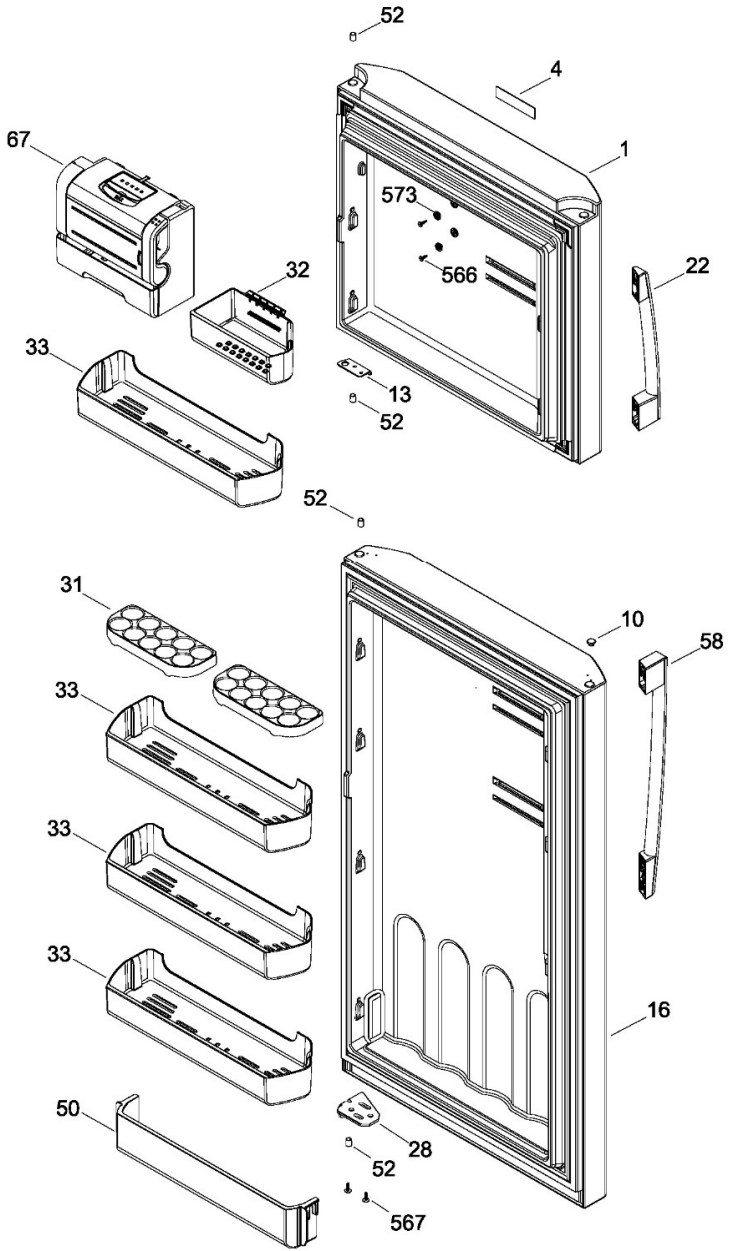

Refrigerador Mabe IOM1540YMXN3

Refrigerador Mabe IOM1540YMXN3

Refrigerador Mabe IOM1540YMXN3

Refrigerador Mabe IOM1540YMXN3

Guía	Componente	Descripción
1	225D2400G027	PUERTA CONGELADOR NEG (VIDRIO)
1	225D2400G015	PUERTA CONGELADOR NEG (VIDRIO)
4	223C5862P002	LOGO IO MABE
10	238C1221P008	TAPON BUJE
13	355B3033P001	TOPE PUERTA CONGELADOR
16	225D2401G025	PUERTA CONSERVADOR NEG(VIDRIO)
16	225D2401G017	PUERTA CONSERVADOR NEG(VIDRIO)
16	225D2400G034	PUERTA REFR.
16	225D2401G030	PUERTA REFR.
22	225D2586G001	JALADERA
28	238C3593P001	TOPE PUERTA FF
31	238C1173P003	CHAROLA HUEVOS
31	238C1489P003	CHAROLA HUEVOS
31	238C4768P001	CHAROLA DE HUEVOS TRANSP MABE
32	225D6148P001	ANAQUEL CORTO CONG
33	225D6150P001	MODULE COMPLETO CONG / ENF
50	225D6152P001	ANAQUEL BOTELLAS (66)
52	238C2207P001	BUJE BISA 1GRA
58	225D2587G001	JALADERA
67	225D5990G002	FABRICA HIELOS ENS.
167	314B8640P010	TORNILLO NIVELADOR
173	200D3283G009	SOP.BIS.INF.ENS.PERNO REMACHADO
176	225D6049G001	PARRILLA CRISTA LCONGELADOR
178	225D6057P001	MARCO SOPORTE CAJON CARNES
179	225D6046G001	PARRILLA CRISTAL ENFRIADOR
182	355B2012P001	BOTON
186	225D6054G001	CAJON DELI ENSAMBLE