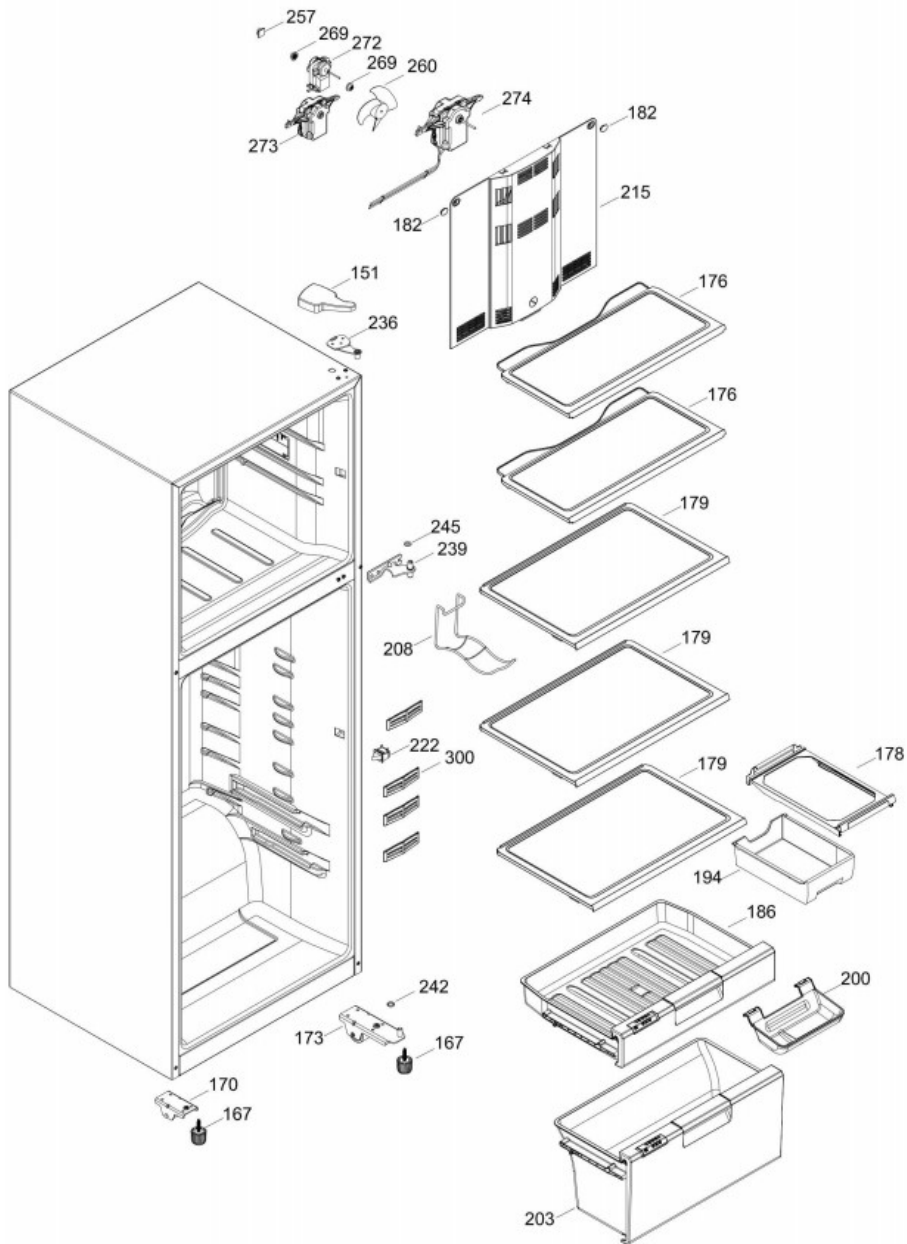

Distribuidor Autorizado

SurteRápido.com

Venta de Refacciones
Electrodomesticas

Refrigerador Mabe IOM1951ZMXN0

GABINETE

IOM1951ZMXNC