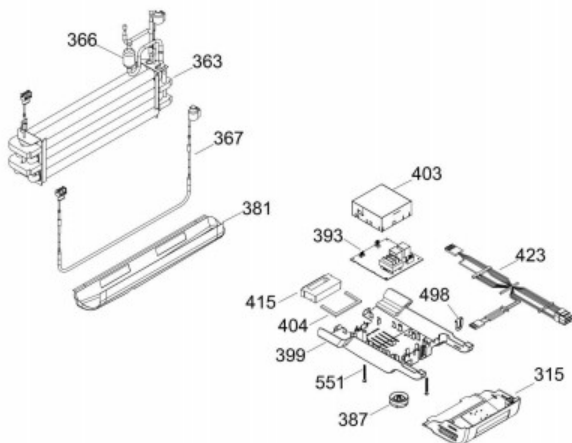

Distribuidor Autorizado

SurteRápido.com

Venta de Refacciones
Electrodomesticas

Refrigerador Mabe IOM1951ZMXN0

UNIDAD REFRIGERANTE

IOM1951ZMXN0

Distribuidor Autorizado

SurteRápido.com

Venta de Refacciones
Electrodomesticas

Refrigerador Mabe IOM1951ZMXN0

Guía	Componente	Descripción
1	225D2400G019	PUERTA CONG.
4	223C5862P002	LOGO IO MABE
10	238C1221P005	TAPON BUJE
13	355B3033P001	TOPE PUERTA CONGELADOR
16	225D2401G019	PUERTA REFR.
22	225D2586G001	JALADERA
28	238C3593P001	TOPE PUERTA FF
31	238C1173P003	CHAROLA HUEVOS
31	238C1489P003	CHAROLA HUEVOS
31	238C4768P001	CHAROLA DE HUEVOS TRANSP MABE
32	225D6142P001	ANAQUEL
33	225D6144P001	ANAQUEL
40	225D6146P001	ANAQUEL
52	238C2207P001	BUJE BISA 1GRA
53	355B2134P001	BUSHING HINGE
55	238C4561P001	SEPARADOR BOTELLAS
58	225D2587G001	JALADERA
67	225D5990G002	FABRICA HIELOS ENS.
75	238C4510P001	ETIQUETA SOPORTE DISPLAY
114	238C4228G001	ENS. SOPORTE Y PCB
114	238C4228G003	ENS. SOPORTE Y PCB
151	200D4951P011	TAPA BISAGRA
167	314B8640P010	TORNILLO NIVELADOR
170	200D3263G012	SOPORTE RUEDA ENS.
173	225D1775G005	SOPORTE BISAGRA
173	200D3283G009	SOPORTE BISAGRA
176	225D6049G002	PARRILLA CONG. ENS.
178	225D6057P002	MARCO SOPORTE CAJON CARNES