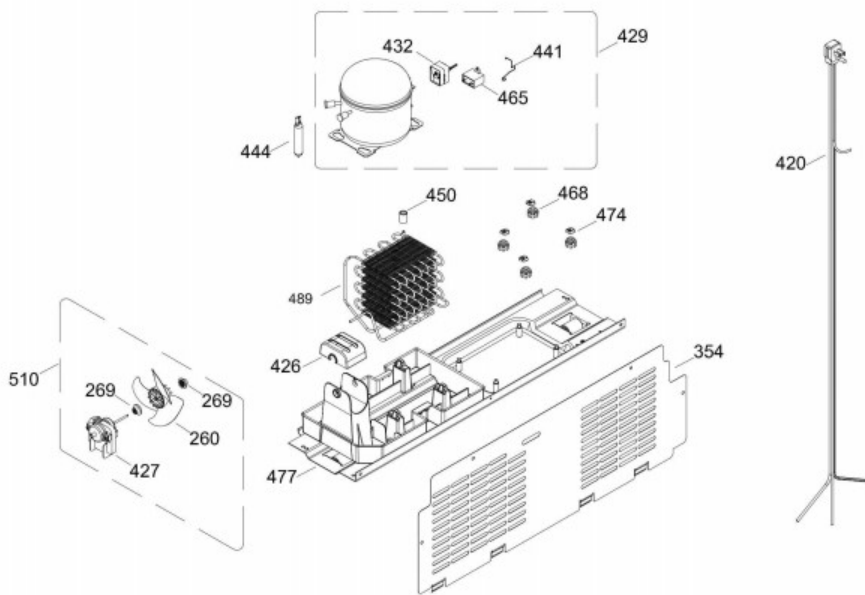

Distribuidor Autorizado

SurteRápido.com

Venta de Refacciones
Electrodomesticas

Refrigerador Mabe IOM1951ZMXN0

UNIDAD REFRIGERANTE

IOM1951ZMXN0

Distribuidor Autorizado

SurteRápido.com

Venta de Refacciones
Electrodomesticas

Refrigerador Mabe IOM1951ZMXN0

Guía	Componente	Descripción
1	225D2400G019	PUERTA CONG.
4	223C5862P002	LOGO IO MABE
10	238C1221P005	TAPON BUJE
13	355B3033P001	TOPE PUERTA CONGELADOR
16	225D2401G019	PUERTA REFR.
22	225D2586G001	JALADERA
28	238C3593P001	TOPE PUERTA FF
31	238C1173P003	CHAROLA HUEVOS
31	238C1489P003	CHAROLA HUEVOS
31	238C4768P001	CHAROLA DE HUEVOS TRANSP MABE
32	225D6142P001	ANAQUEL
33	225D6144P001	ANAQUEL
40	225D6146P001	ANAQUEL
52	238C2207P001	BUJE BISA 1GRA
53	355B2134P001	BUSHING HINGE
55	238C4561P001	SEPARADOR BOTELLAS
58	225D2587G001	JALADERA
67	225D5990G002	FABRICA HIELOS ENS.
75	238C4510P001	ETIQUETA SOPORTE DISPLAY
114	238C4228G001	ENS. SOPORTE Y PCB
114	238C4228G003	ENS. SOPORTE Y PCB
151	200D4951P011	TAPA BISAGRA
167	314B8640P010	TORNILLO NIVELADOR
170	200D3263G012	SOPORTE RUEDA ENS.
173	225D1775G005	SOPORTE BISAGRA
173	200D3283G009	SOPORTE BISAGRA
176	225D6049G002	PARRILLA CONG. ENS.
178	225D6057P002	MARCO SOPORTE CAJON CARNES