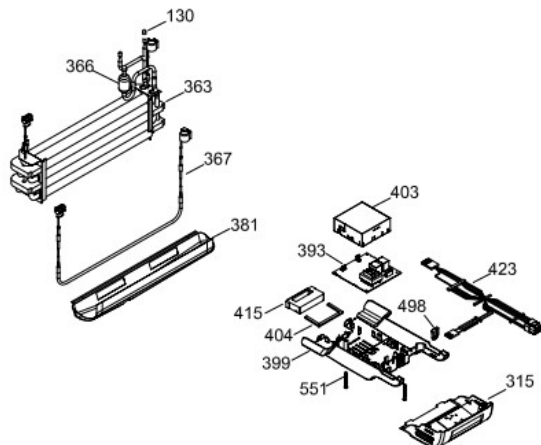

UNIDAD REFRIGERANTE

IOM1951ZMXN1

Distribuidor Autorizado

SurteRápido.com

Venta de Refacciones
Electrodomesticas

Refrigerador Mabe IOM1951ZMXN1

Guía	Componente	Descripción
1	225D2400G029	PUERTA CONGELADOR NEG(VIDRIO)
1	225D2400G019	PUERTA CONGELADOR NEG(VIDRIO)
4	223C5862P002	LOGO IO MABE
10	238C1221P008	TAPON BUJE
13	355B3033P001	TOPE PUERTA CONGELADOR
16	225D2401G027	PUERA CONSERVADOR NEG(VIDRIO)T
16	225D2401G019	PUERA CONSERVADOR NEG(VIDRIO)T
22	225D2586G001	JALADERA
28	238C3593P001	TOPE PUERTA FF
31	238C1173P003	CHAROLA HUEVOS
31	238C1489P003	CHAROLA HUEVOS
31	238C4768P001	CHAROLA DE HUEVOS TRANSP MABE
32	225D6142P001	ANAQUEL
33	225D6144P001	ANAQUEL
40	225D6146P001	ANAQUEL
52	238C2207P001	BUJE BISA 1GRA
53	355B2134P001	BUSHING HINGE
55	238C4561P001	SEPARADOR BOTELLAS
58	225D2587G001	JALADERA
67	225D5990G002	FABRICA HIELOS ENS.
75	238C4510P001	ETIQUETA SOPORTE DISPLAY
114	238C4228G001	ENS. SOPORTE Y PCB
114	238C4228G003	ENS. SOPORTE Y PCB
130	314B8065P006	TAPON PLASTICO
151	200D4951P011	TAPA BISAGRA
167	314B8640P010	TORNILLO NIVELADOR
170	200D3263G012	SOPORTE RUEDA ENS.
173	225D1775G005	SOPORTE BISAGRA