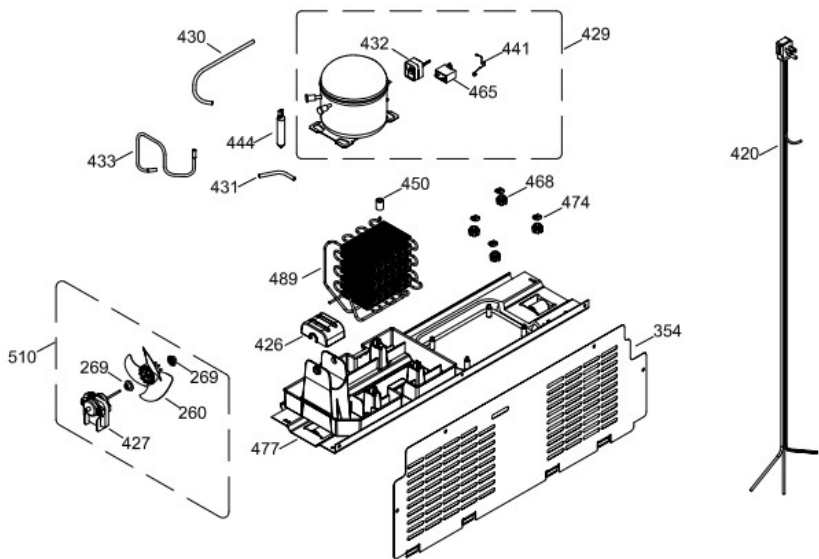

UNIDAD REFRIGERANTE

IOM1951ZMXN1

Distribuidor Autorizado

SurteRápido.com

Venta de Refacciones
Electrodomesticas

Refrigerador Mabe IOM1951ZMXN1

Guía	Componente	Descripción
1	225D2400G029	PUERTA CONGELADOR NEG(VIDRIO)
1	225D2400G019	PUERTA CONGELADOR NEG(VIDRIO)
4	223C5862P002	LOGO IO MABE
10	238C1221P008	TAPON BUJE
13	355B3033P001	TOPE PUERTA CONGELADOR
16	225D2401G027	PUERA CONSERVADOR NEG(VIDRIO)T
16	225D2401G019	PUERA CONSERVADOR NEG(VIDRIO)T
22	225D2586G001	JALADERA
28	238C3593P001	TOPE PUERTA FF
31	238C1173P003	CHAROLA HUEVOS
31	238C1489P003	CHAROLA HUEVOS
31	238C4768P001	CHAROLA DE HUEVOS TRANSP MABE
32	225D6142P001	ANAQUEL
33	225D6144P001	ANAQUEL
40	225D6146P001	ANAQUEL
52	238C2207P001	BUJE BISA 1GRA
53	355B2134P001	BUSHING HINGE
55	238C4561P001	SEPARADOR BOTELLAS
58	225D2587G001	JALADERA
67	225D5990G002	FABRICA HIELOS ENS.
75	238C4510P001	ETIQUETA SOPORTE DISPLAY
114	238C4228G001	ENS. SOPORTE Y PCB
114	238C4228G003	ENS. SOPORTE Y PCB
130	314B8065P006	TAPON PLASTICO
151	200D4951P011	TAPA BISAGRA
167	314B8640P010	TORNILLO NIVELADOR
170	200D3263G012	SOPORTE RUEDA ENS.
173	225D1775G005	SOPORTE BISAGRA