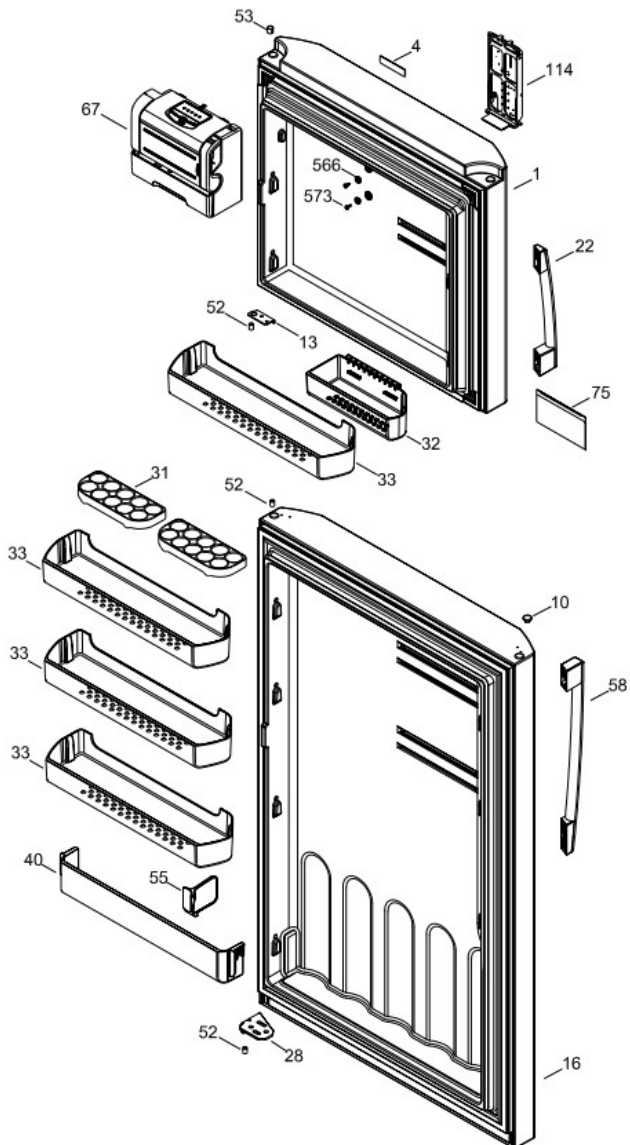

Distribuidor Autorizado

SurteRápido.com

Venta de Refacciones
Electrodomesticas

Refrigerador Mabe IOM1951ZMXN1

PUERTA

IOM1951ZMXN1