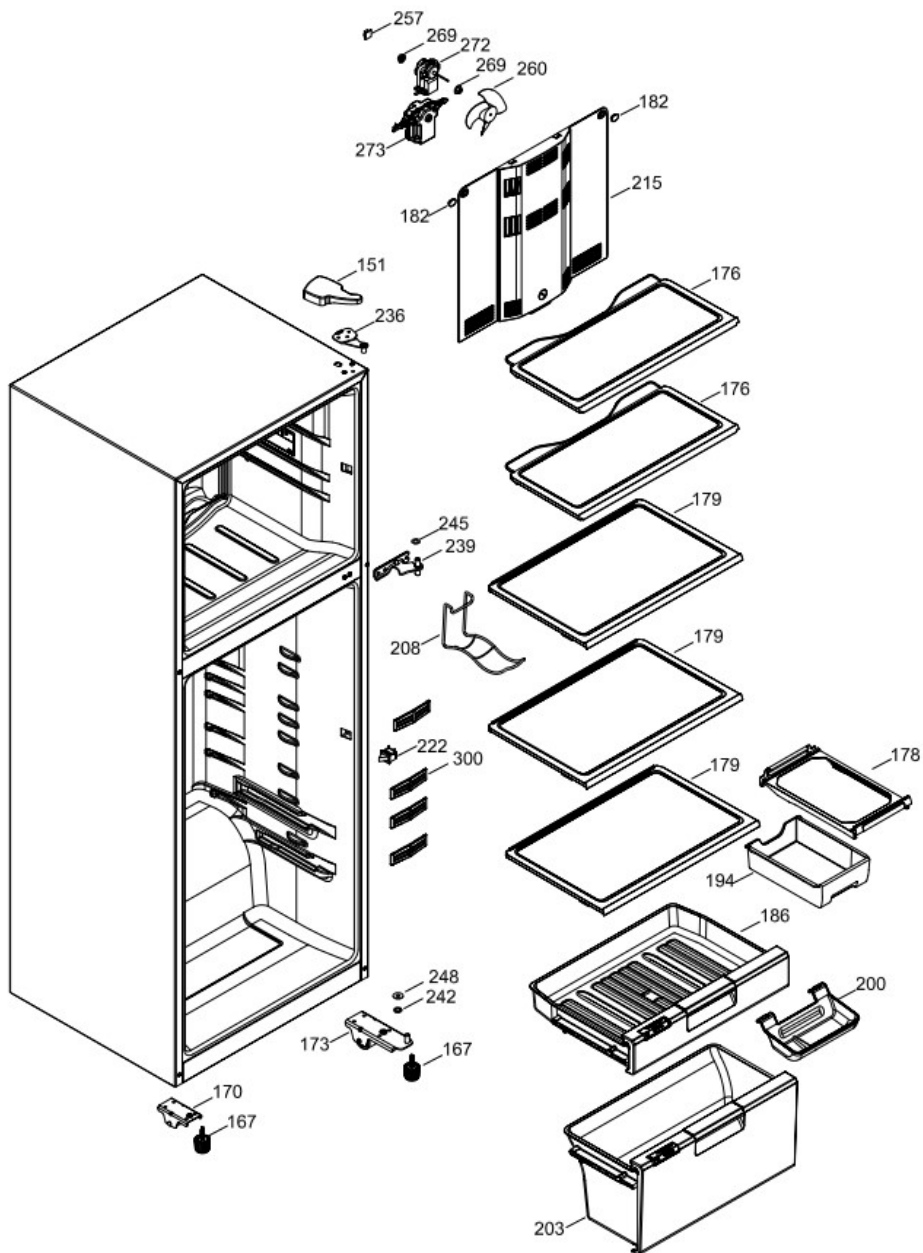

Distribuidor Autorizado

SurteRápido.com

Venta de Refacciones
Electrodomesticas

Refrigerador Mabe IOM1951ZMXN1

GABINETE

IOM1951ZMXN1